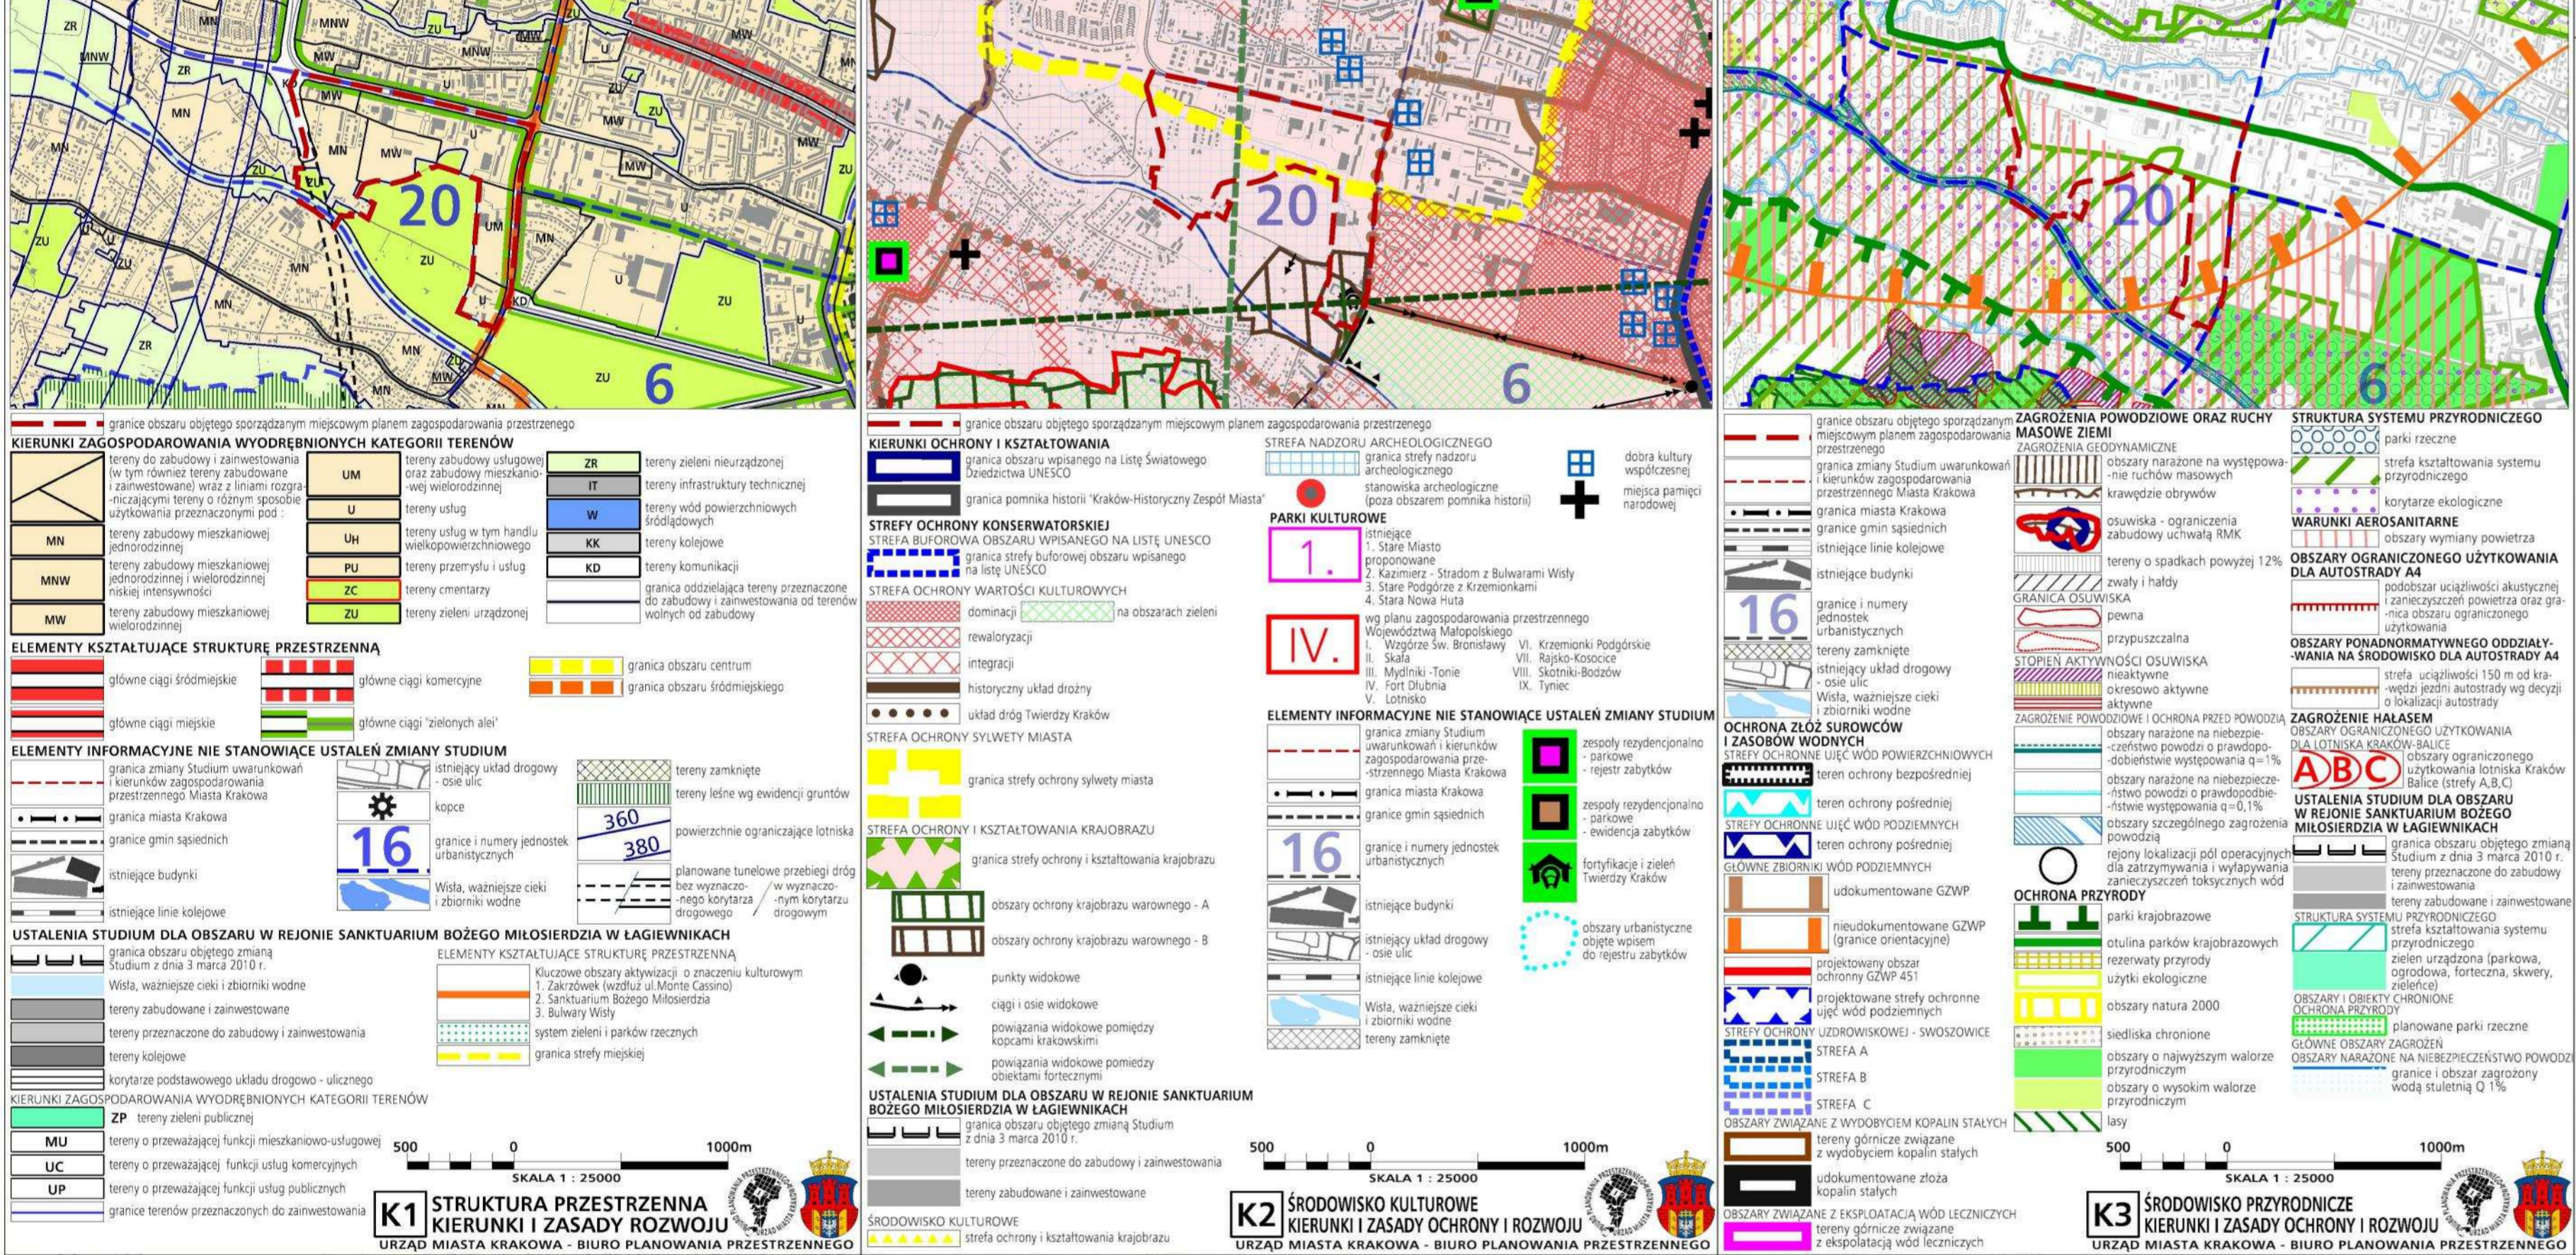

MIĘSJCOWY PLAN ZAGOSPODAROWANIA PRZESTRZENNEGO ODSZARU „ARMII KRAJOWEJ” - PIASTOWSKA

Skala: 1:2000

SYMBOLY I KODY:

- **KDL** - teren zabudowy mieszkaniowej
- **KDD** - teren zabudowy mieszkaniowej
- **KDX** - teren zabudowy mieszkaniowej
- **KU** - teren zabudowy mieszkaniowej
- **K** - teren zabudowy mieszkaniowej
- **MN** - teren zabudowy mieszkaniowej
- **MNU** - teren zabudowy mieszkaniowej
- **MW** - teren zabudowy mieszkaniowej
- **MWU** - teren zabudowy mieszkaniowej
- **MWI** - teren zabudowy mieszkaniowej
- **U** - teren zabudowy usługowej
- **US** - teren zabudowy usługowej
- **ZPr** - teren zabudowy usługowej
- **ZPo** - teren zabudowy usługowej
- **ZPi** - teren zabudowy usługowej
- **WS** - teren zabudowy usługowej
- **KDGP** - teren zabudowy usługowej
- **KDZT** - teren zabudowy usługowej
- **KDZ** - teren zabudowy usługowej

SYMBOLY I KODY (KATEGORIA 1):

- **K1** - teren zabudowy mieszkaniowej
- **K2** - teren zabudowy mieszkaniowej
- **K3** - teren zabudowy mieszkaniowej
- **K4** - teren zabudowy mieszkaniowej
- **K5** - teren zabudowy mieszkaniowej
- **K6** - teren zabudowy mieszkaniowej

SYMBOLY I KODY (KATEGORIA 2):

- **U1** - teren zabudowy usługowej
- **U2** - teren zabudowy usługowej
- **U3** - teren zabudowy usługowej
- **U4** - teren zabudowy usługowej
- **U5** - teren zabudowy usługowej
- **U6** - teren zabudowy usługowej
- **U7** - teren zabudowy usługowej
- **U8** - teren zabudowy usługowej
- **U9** - teren zabudowy usługowej

SYMBOLY I KODY (KATEGORIA 3):

- **ZPr.1** - teren zabudowy usługowej
- **ZPr.2** - teren zabudowy usługowej
- **ZPr.3** - teren zabudowy usługowej
- **ZPo.1** - teren zabudowy usługowej
- **ZPo.2** - teren zabudowy usługowej
- **ZPo.3** - teren zabudowy usługowej
- **ZPo.4** - teren zabudowy usługowej

SYMBOLY I KODY (KATEGORIA 4):

- **K4** - teren zabudowy mieszkaniowej
- **K5** - teren zabudowy mieszkaniowej
- **K6** - teren zabudowy mieszkaniowej

SYMBOLY I KODY (KATEGORIA 5):

- **U5** - teren zabudowy usługowej
- **U6** - teren zabudowy usługowej
- **U7** - teren zabudowy usługowej
- **U8** - teren zabudowy usługowej
- **U9** - teren zabudowy usługowej

SYMBOLY I KODY (KATEGORIA 6):

- **ZPr.1** - teren zabudowy usługowej
- **ZPr.2** - teren zabudowy usługowej
- **ZPr.3** - teren zabudowy usługowej
- **ZPo.1** - teren zabudowy usługowej
- **ZPo.2** - teren zabudowy usługowej
- **ZPo.3** - teren zabudowy usługowej
- **ZPo.4** - teren zabudowy usługowej