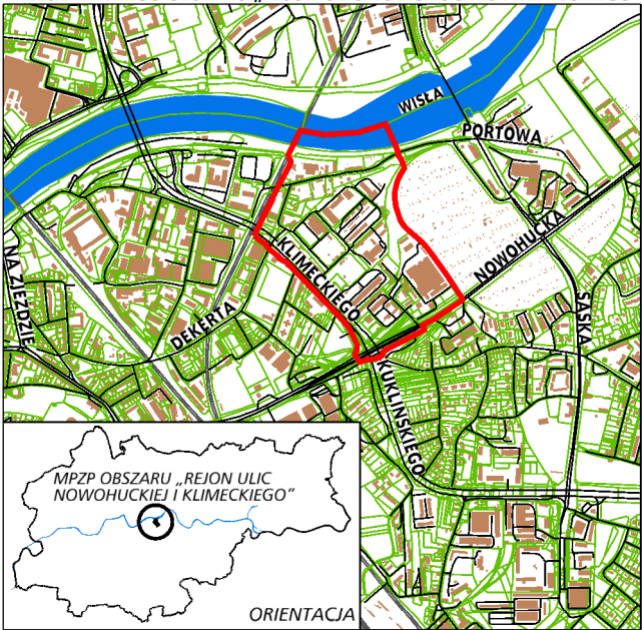

GRANICE SPORZĄDZANEGO MIEJSOWEGO PLANU ZAGOSPODAROWANIA PRZESTRZENNEGO OBSZARU „REJON ULIC NOWOHUCKIEJ I KLIMECKIEGO”

MPZP OBSZARU „REJON ULIC NOWOHUCKIEJ I KLIMECKIEGO”

ORIENTACJA