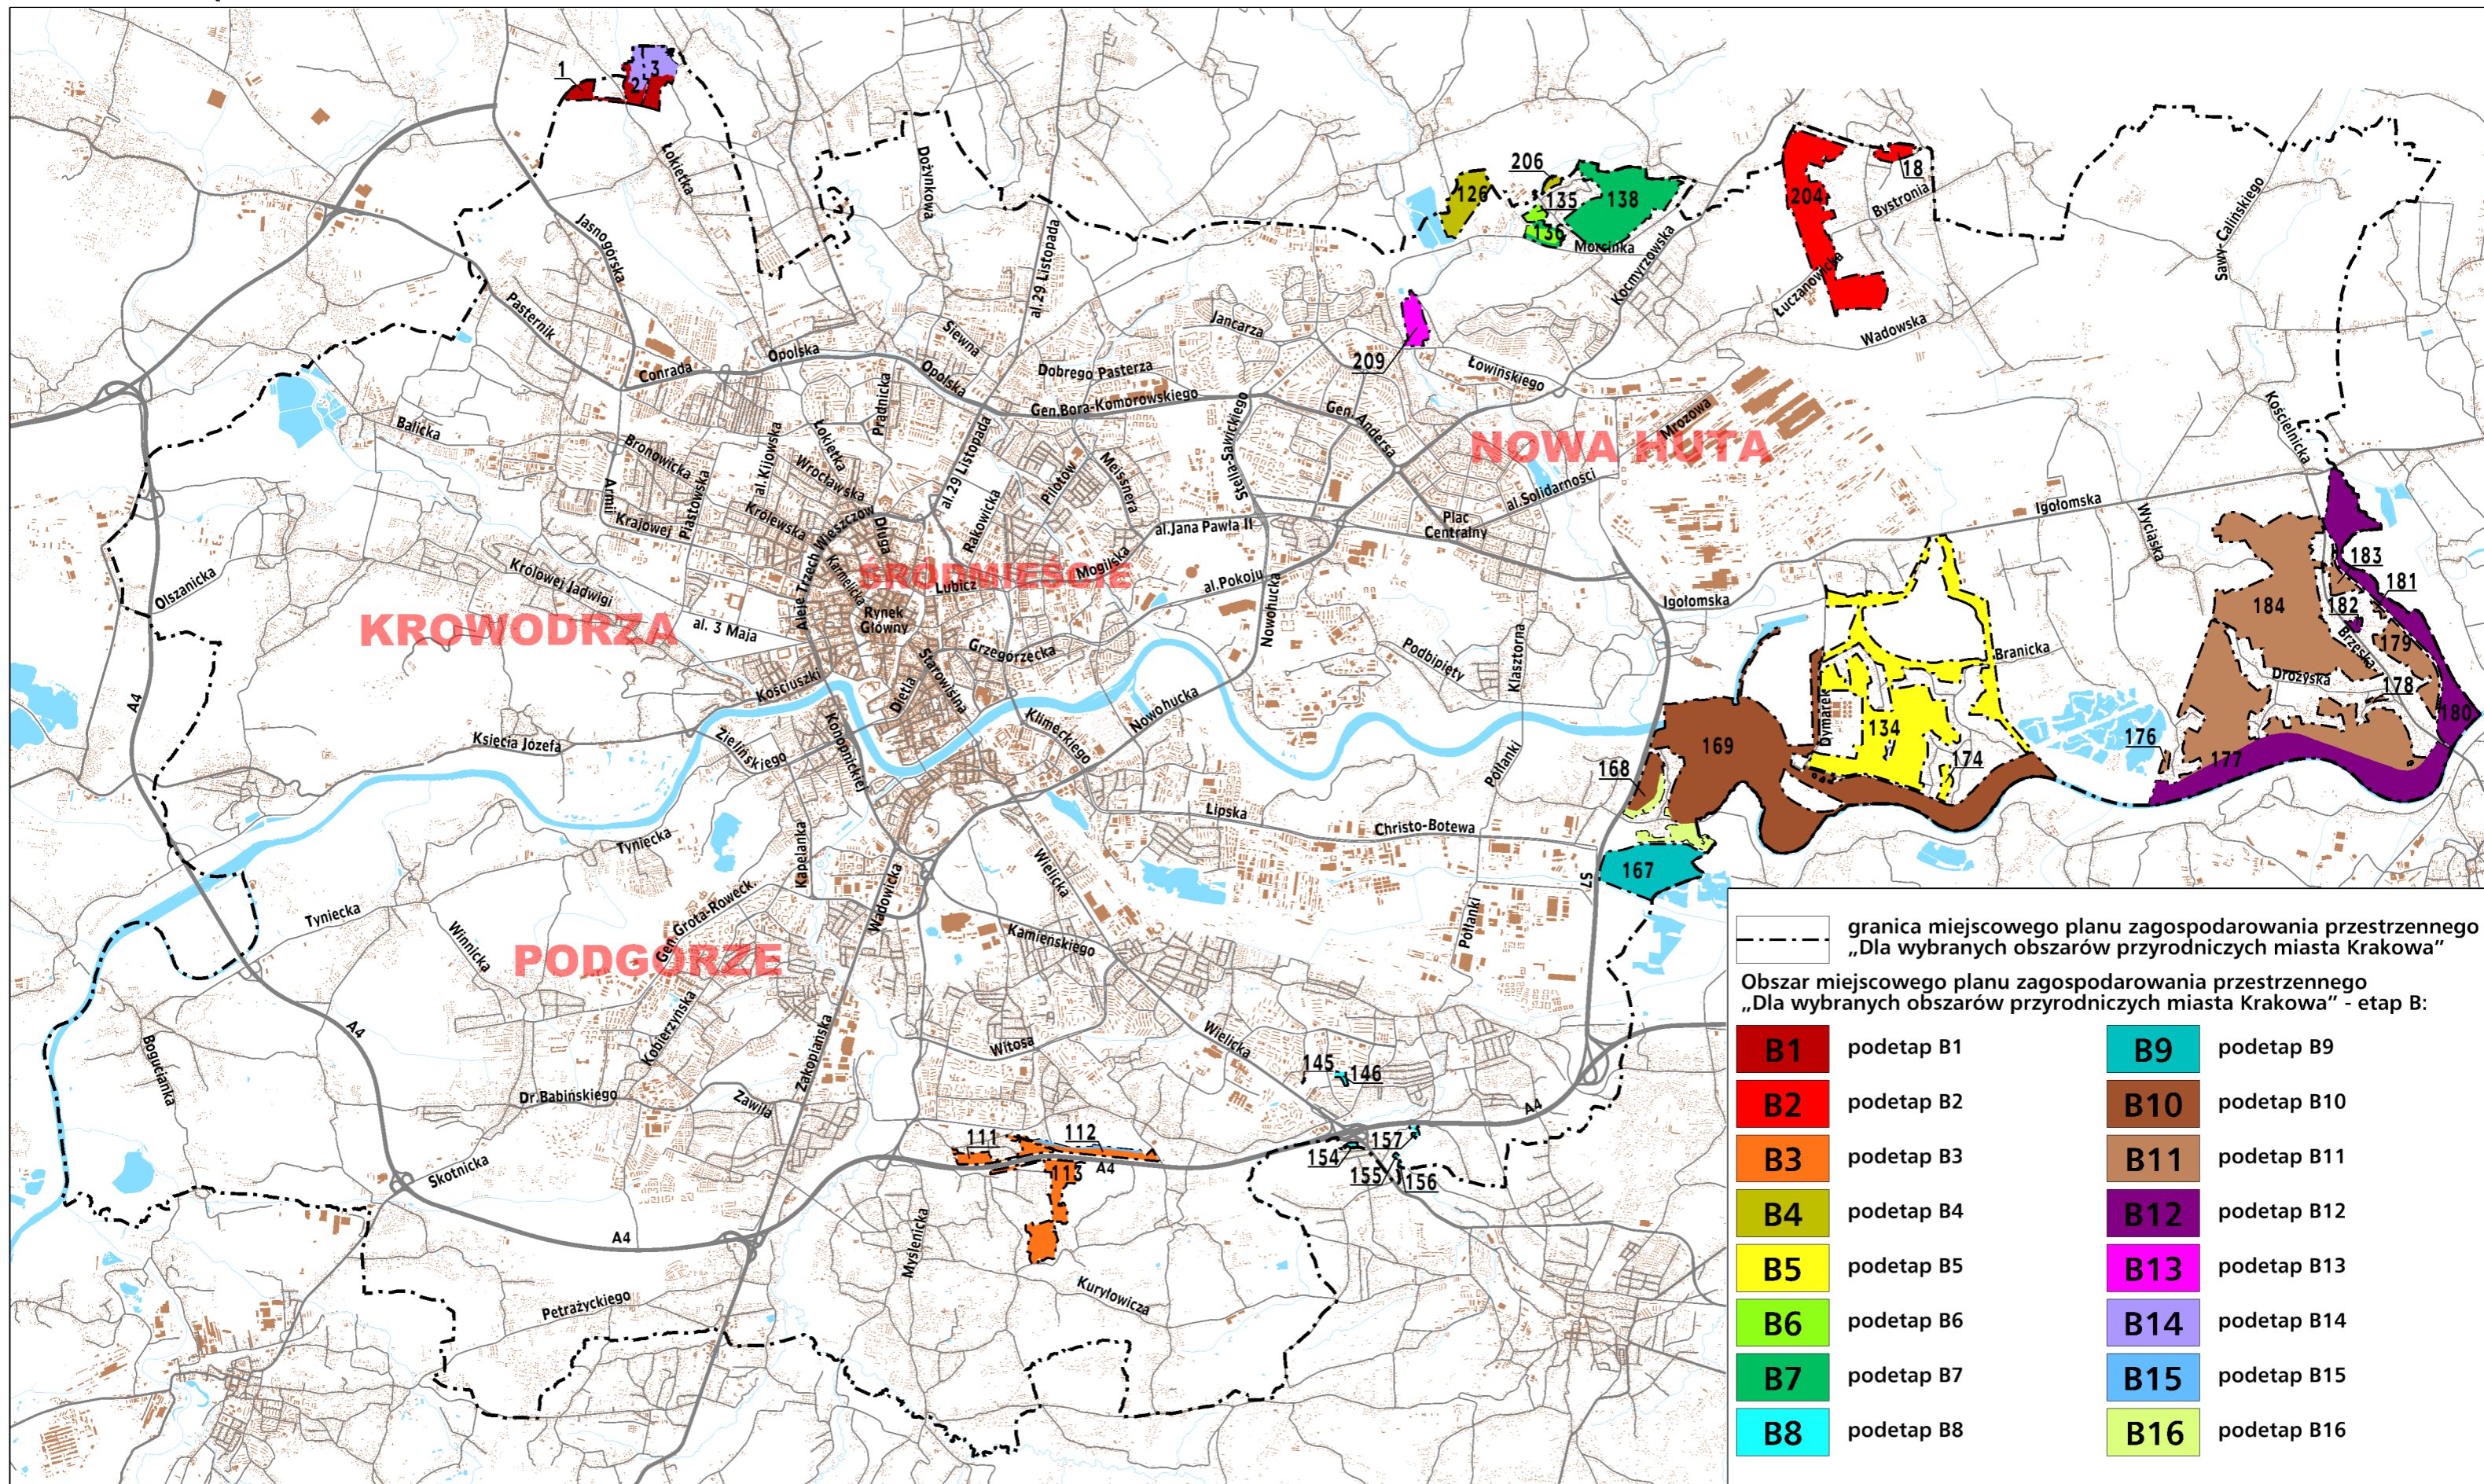

OBSZAR SPORZĄDZANEGO MIEJSCOWEGO PLANU ZAGOSPODAROWANIA PRZESTRZENNEGO „DLA WYBRANYCH OBSZARÓW PRZYRODNICZYCH MIASTA KRAKOWA” - ETAP B W PODZIALE NA PODETAPY B1 - B16

	granica miejscowego planu zagospodarowania przestrzennego „Dla wybranych obszarów przyrodniczych miasta Krakowa”
Obszar miejscowego planu zagospodarowania przestrzennego „Dla wybranych obszarów przyrodniczych miasta Krakowa” - etap B:	
	B1 podetap B1
	B2 podetap B2
	B3 podetap B3
	B4 podetap B4
	B5 podetap B5
	B6 podetap B6
	B7 podetap B7
	B8 podetap B8
	B9 podetap B9
	B10 podetap B10
	B11 podetap B11
	B12 podetap B12
	B13 podetap B13
	B14 podetap B14
	B15 podetap B15
	B16 podetap B16