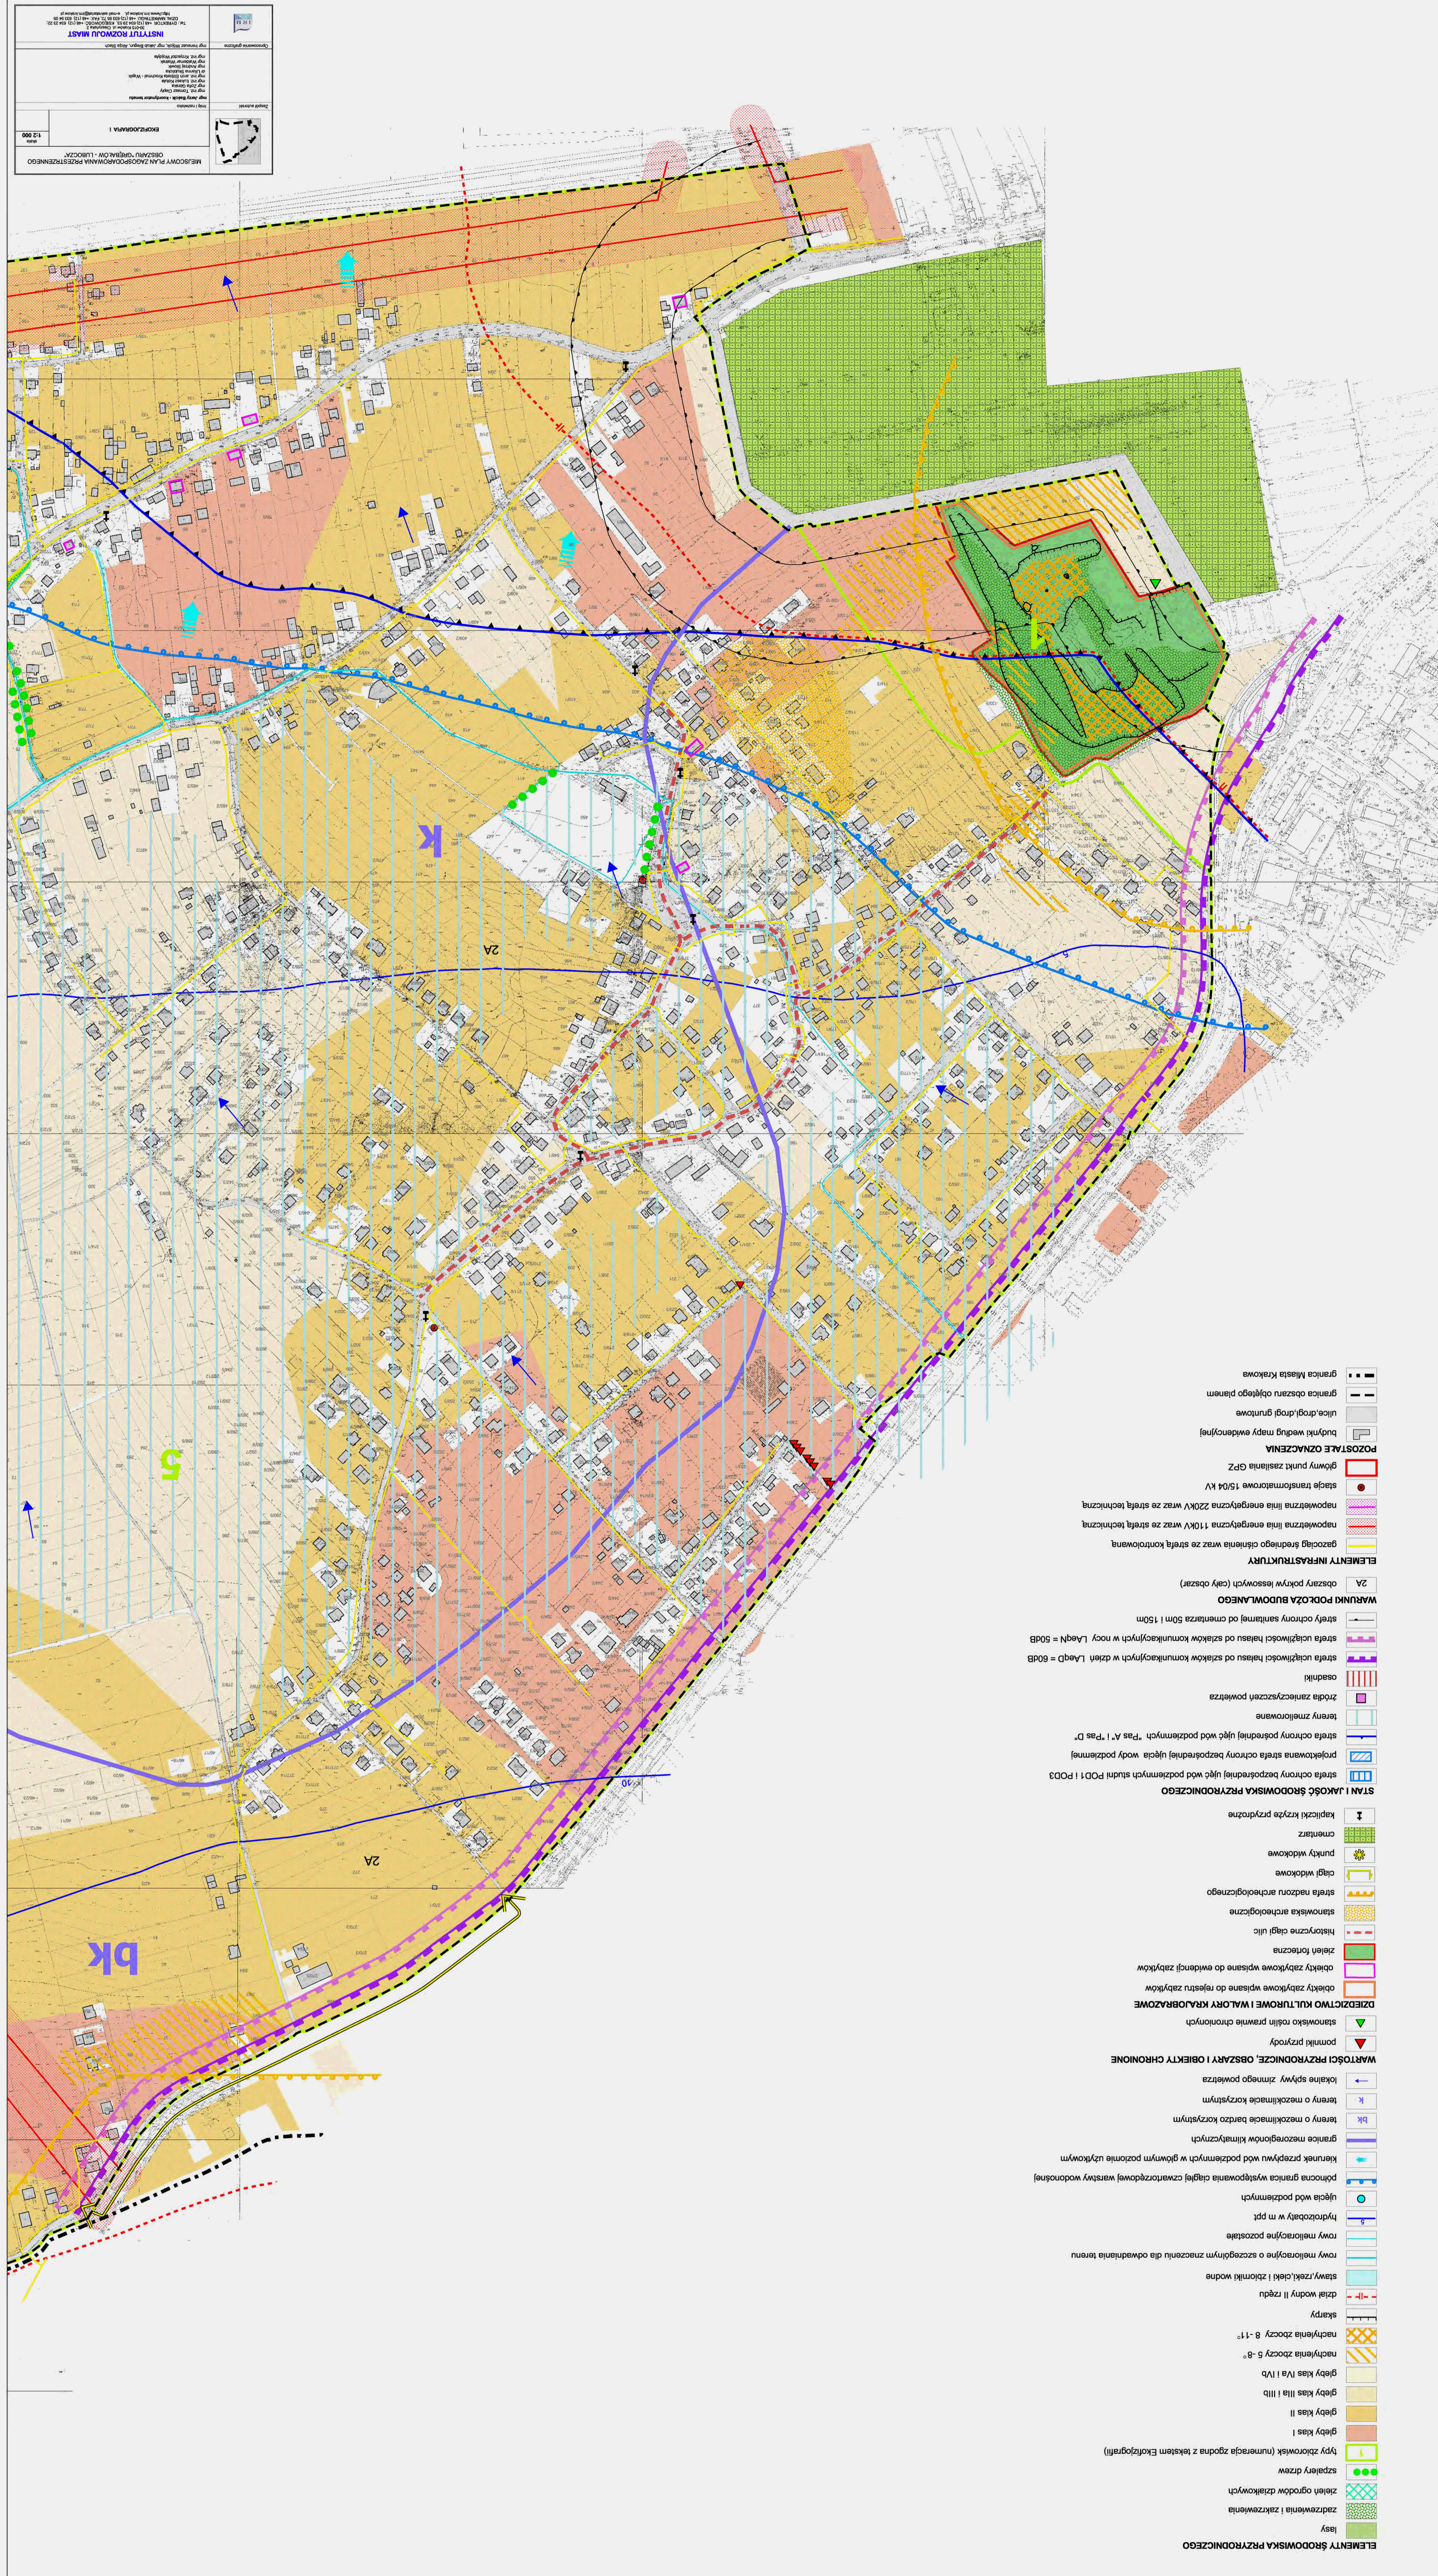

MIEJSCOWY PLAN ZAGOSPODAROWANIA PRZESTRZENNEGO

OBSZARU "GRĘBAKÓW - LUBOCCA"

EKOFIZJOGRAFIA I

ELEMENTY ORAZ STAN I OCHRONA ŚRODOWISKA PRZYRODNICZEGO I KULTUROWEGO

SKALA 1:2000

0 50 100 150 200m

MIEJSCOWY PLAN ZAGOSPODAROWANIA PRZESTRZENNEGO OBSZARU "GRĘBAKÓW - LUBOCCA"	
KODOWANIE I LEGENDA	
Zakres mapy	
Data i numeracja	
Instytut Rozwoju Mias	
Adres: ul. ...	
Kontakt: ...	
Strona internetowa: ...	