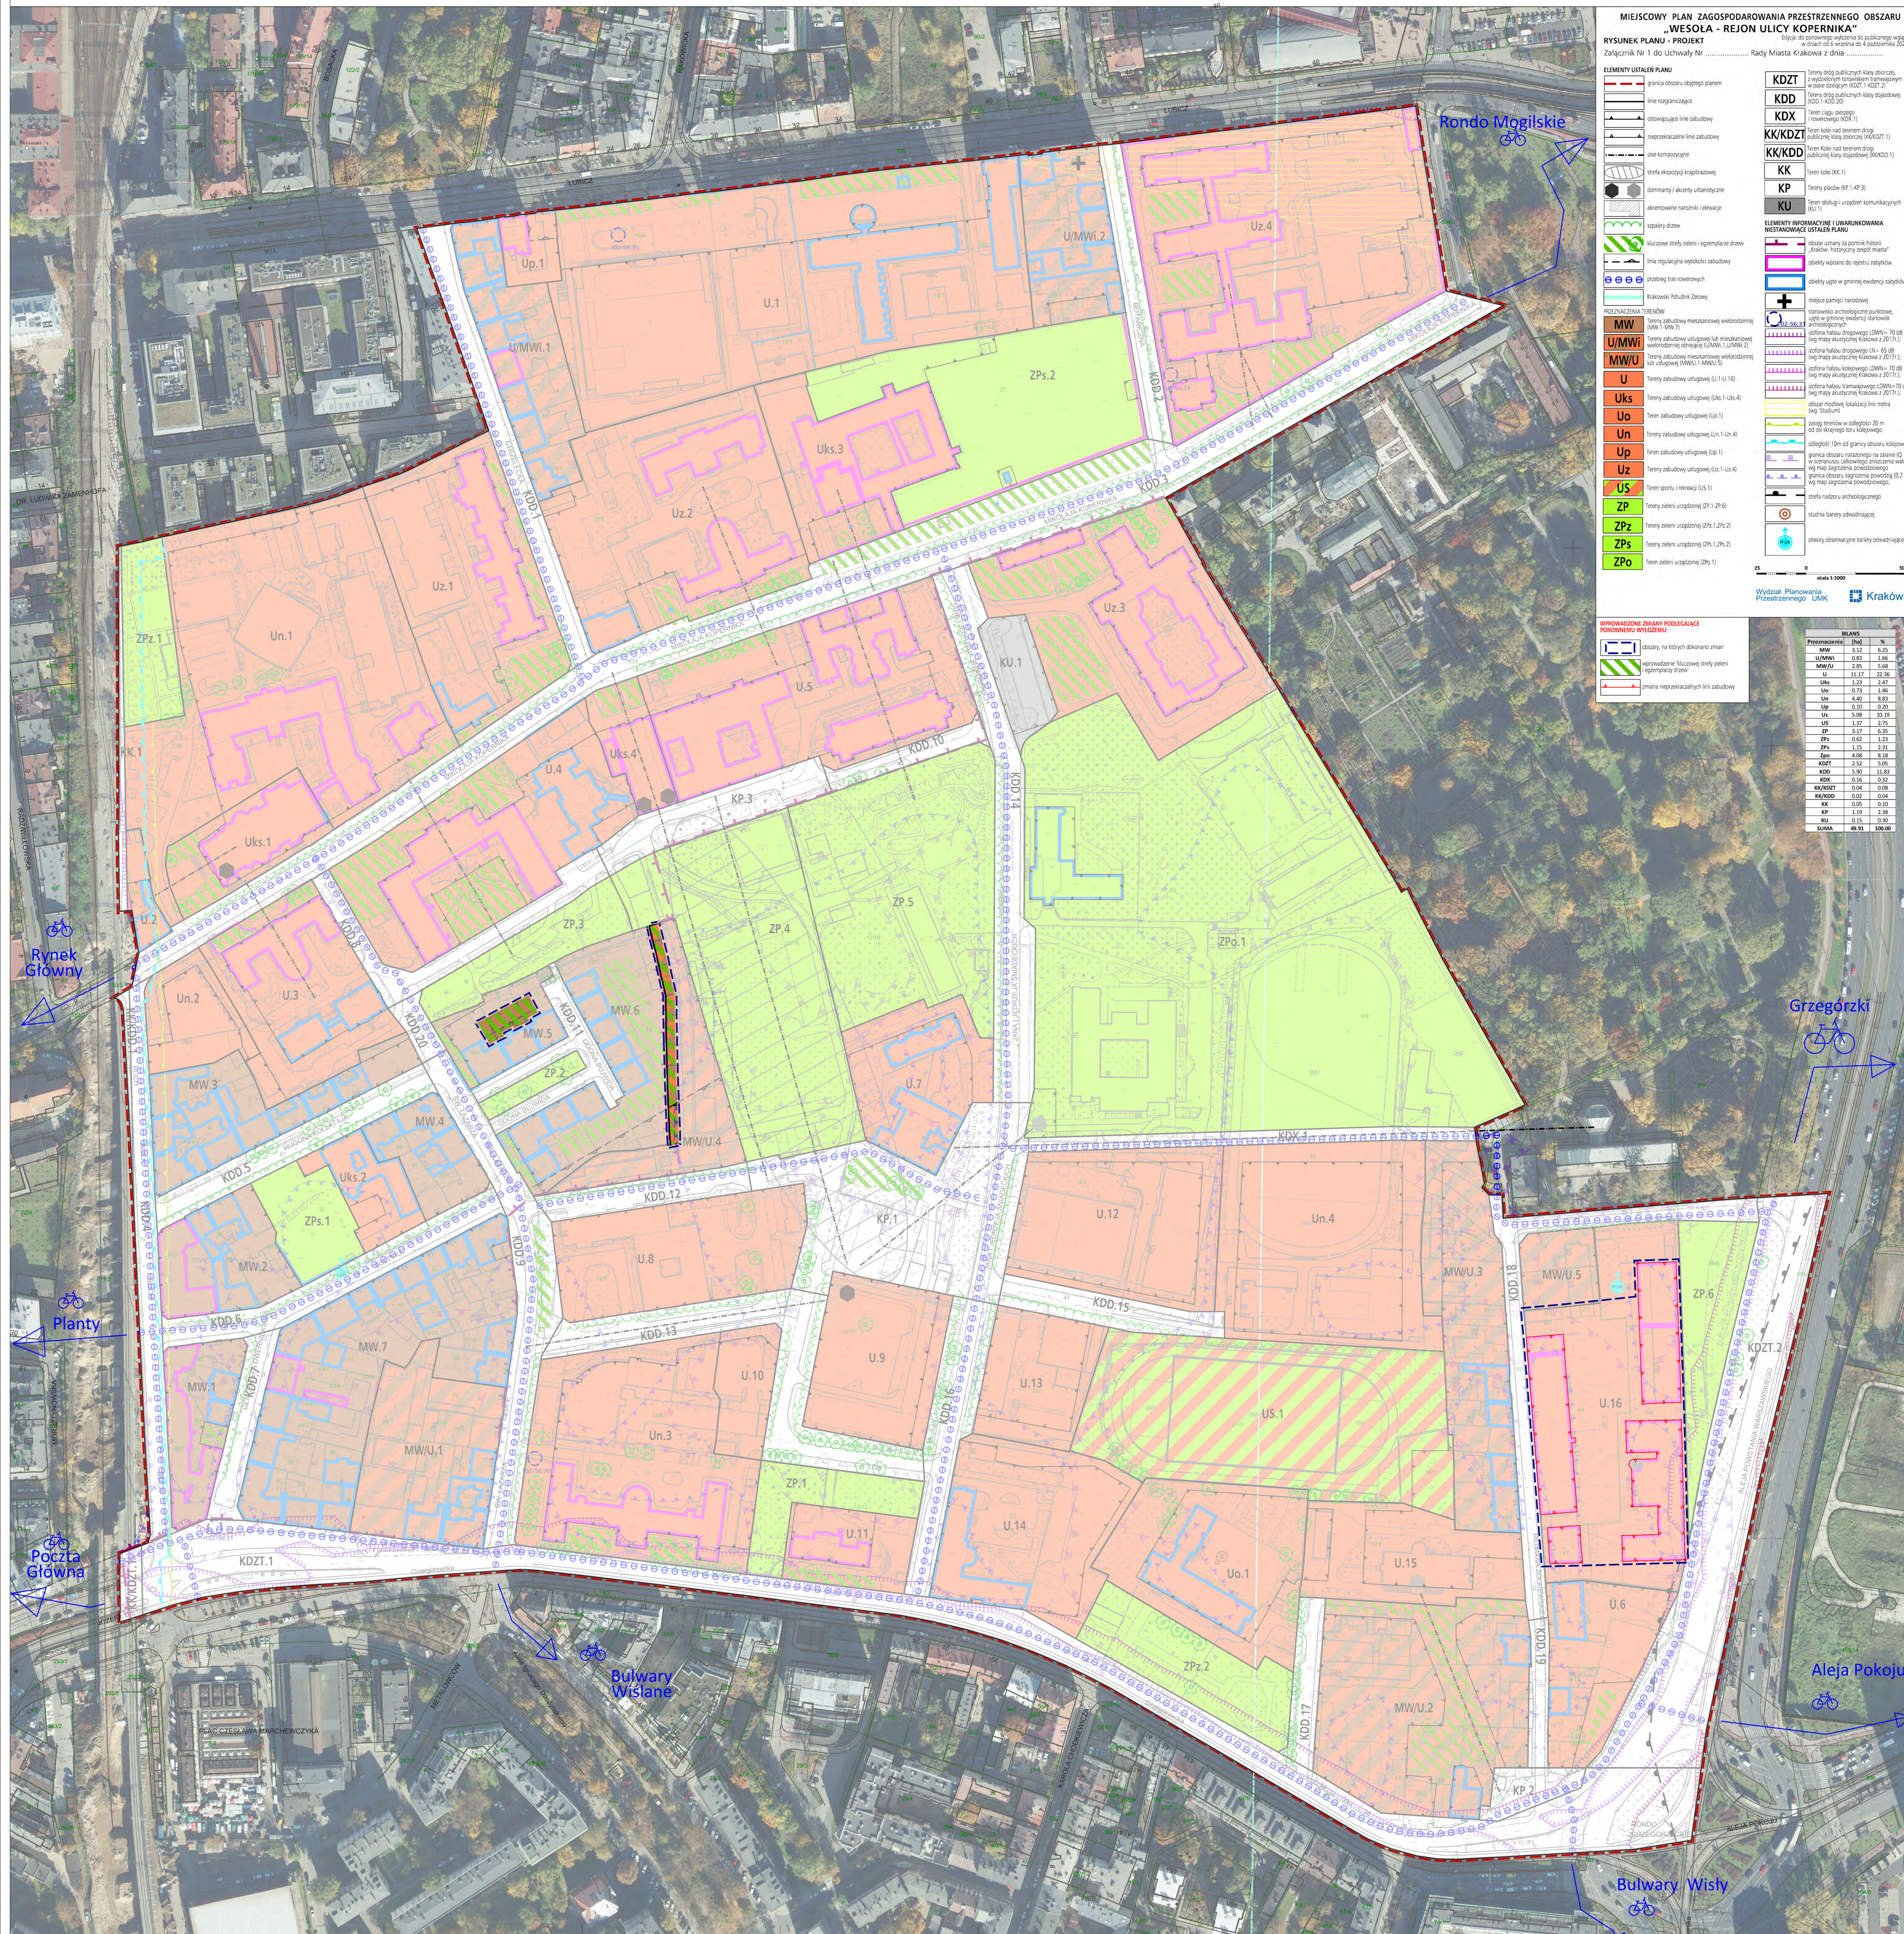

MIJSCOWY PLAN ZAGOSPODAROWANIA PRZESTRZENNEGO OBSZARU „WESOŁA - REJON ULICY KOPERNIKA”

Wzryś z Studium Uwarunkowań i Kierunków Zagospodarowania Przestrzennego Miasta Krakowa