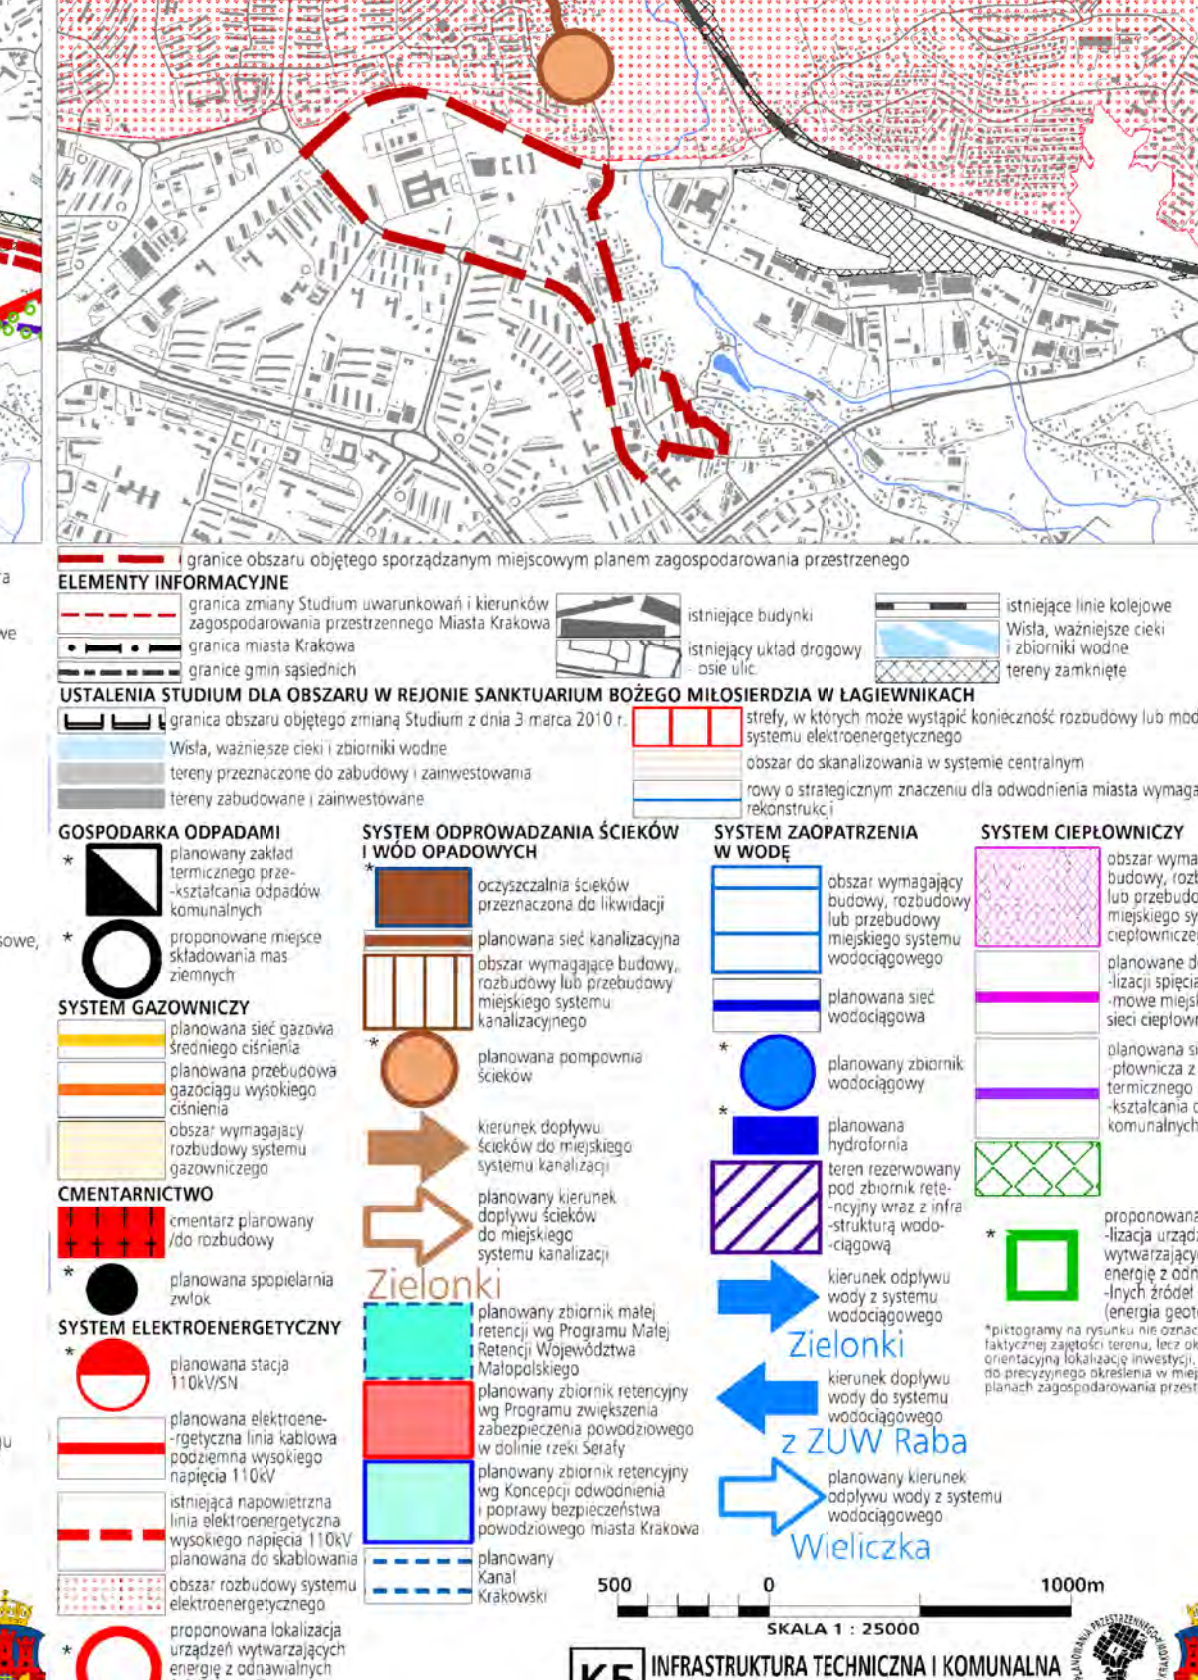

Miejscowy plan zagospodarowania przestrzennego