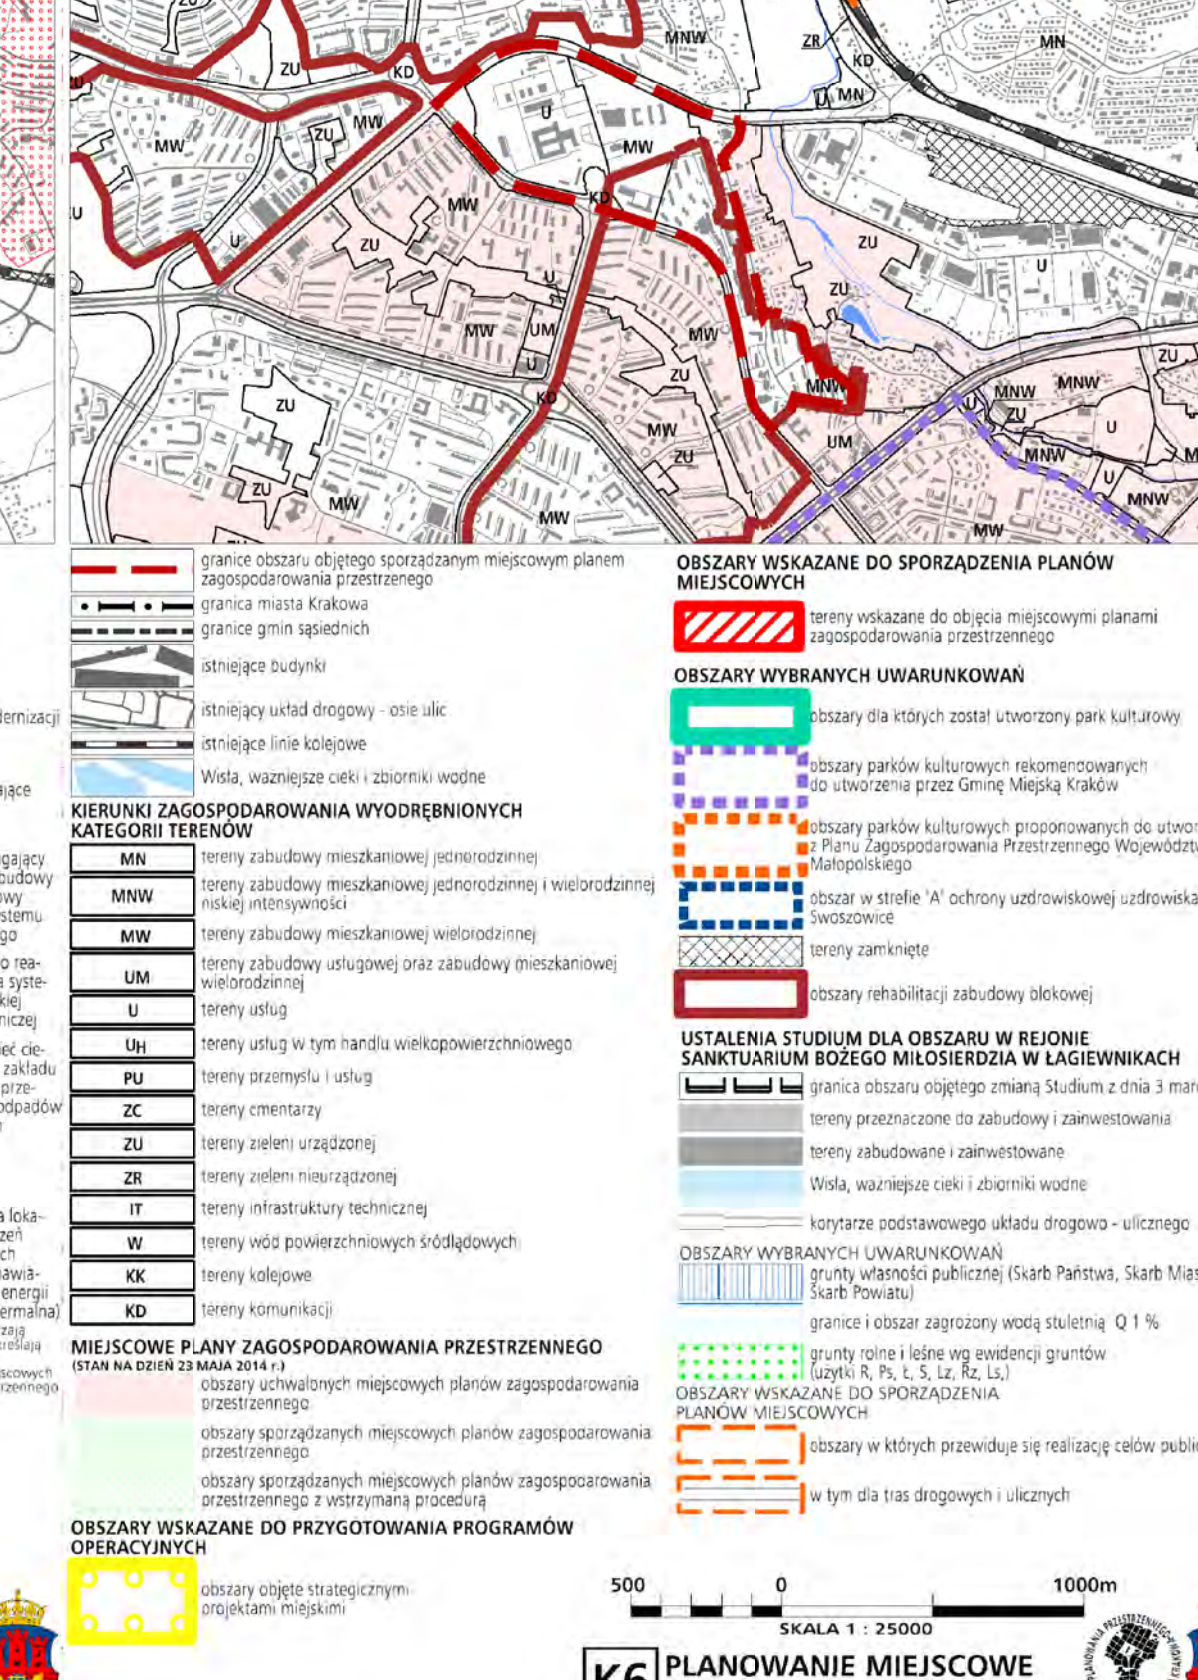

Miejscowy plan zagospodarowania przestrzennego