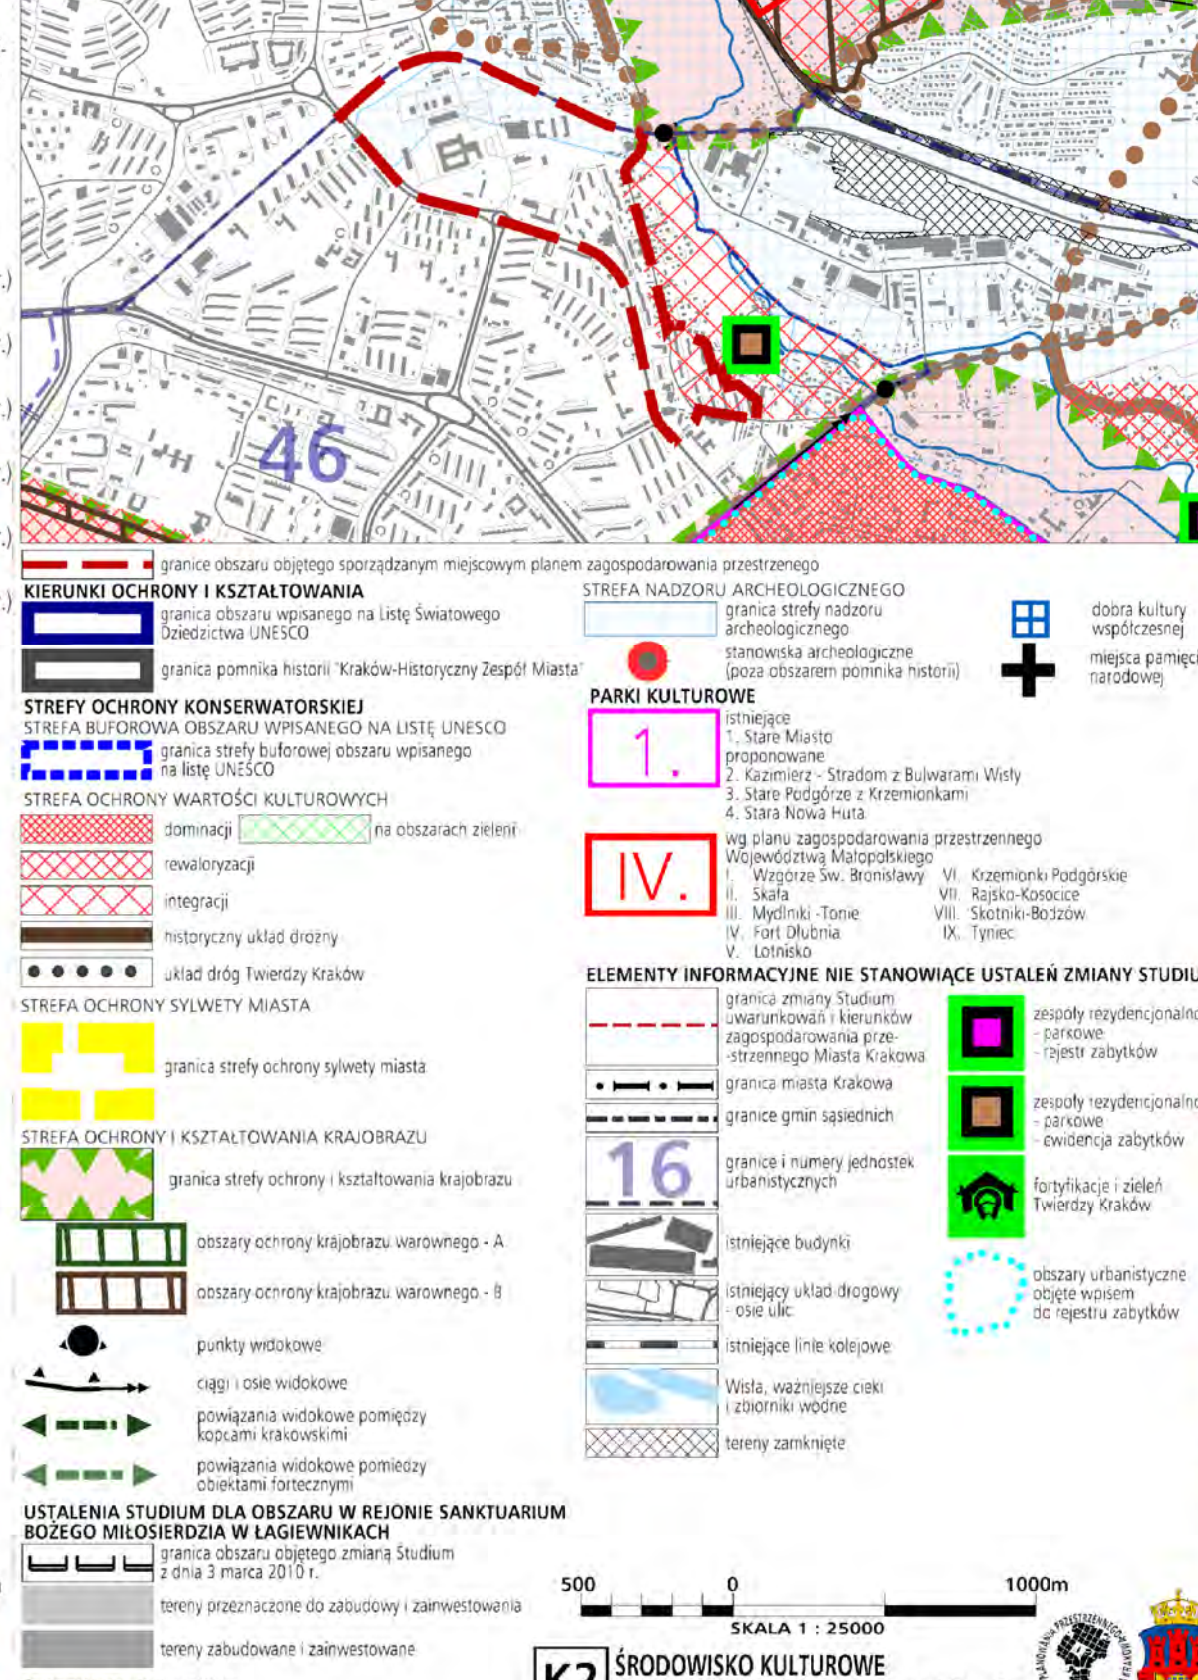

Miejscowy plan zagospodarowania przestrzennego