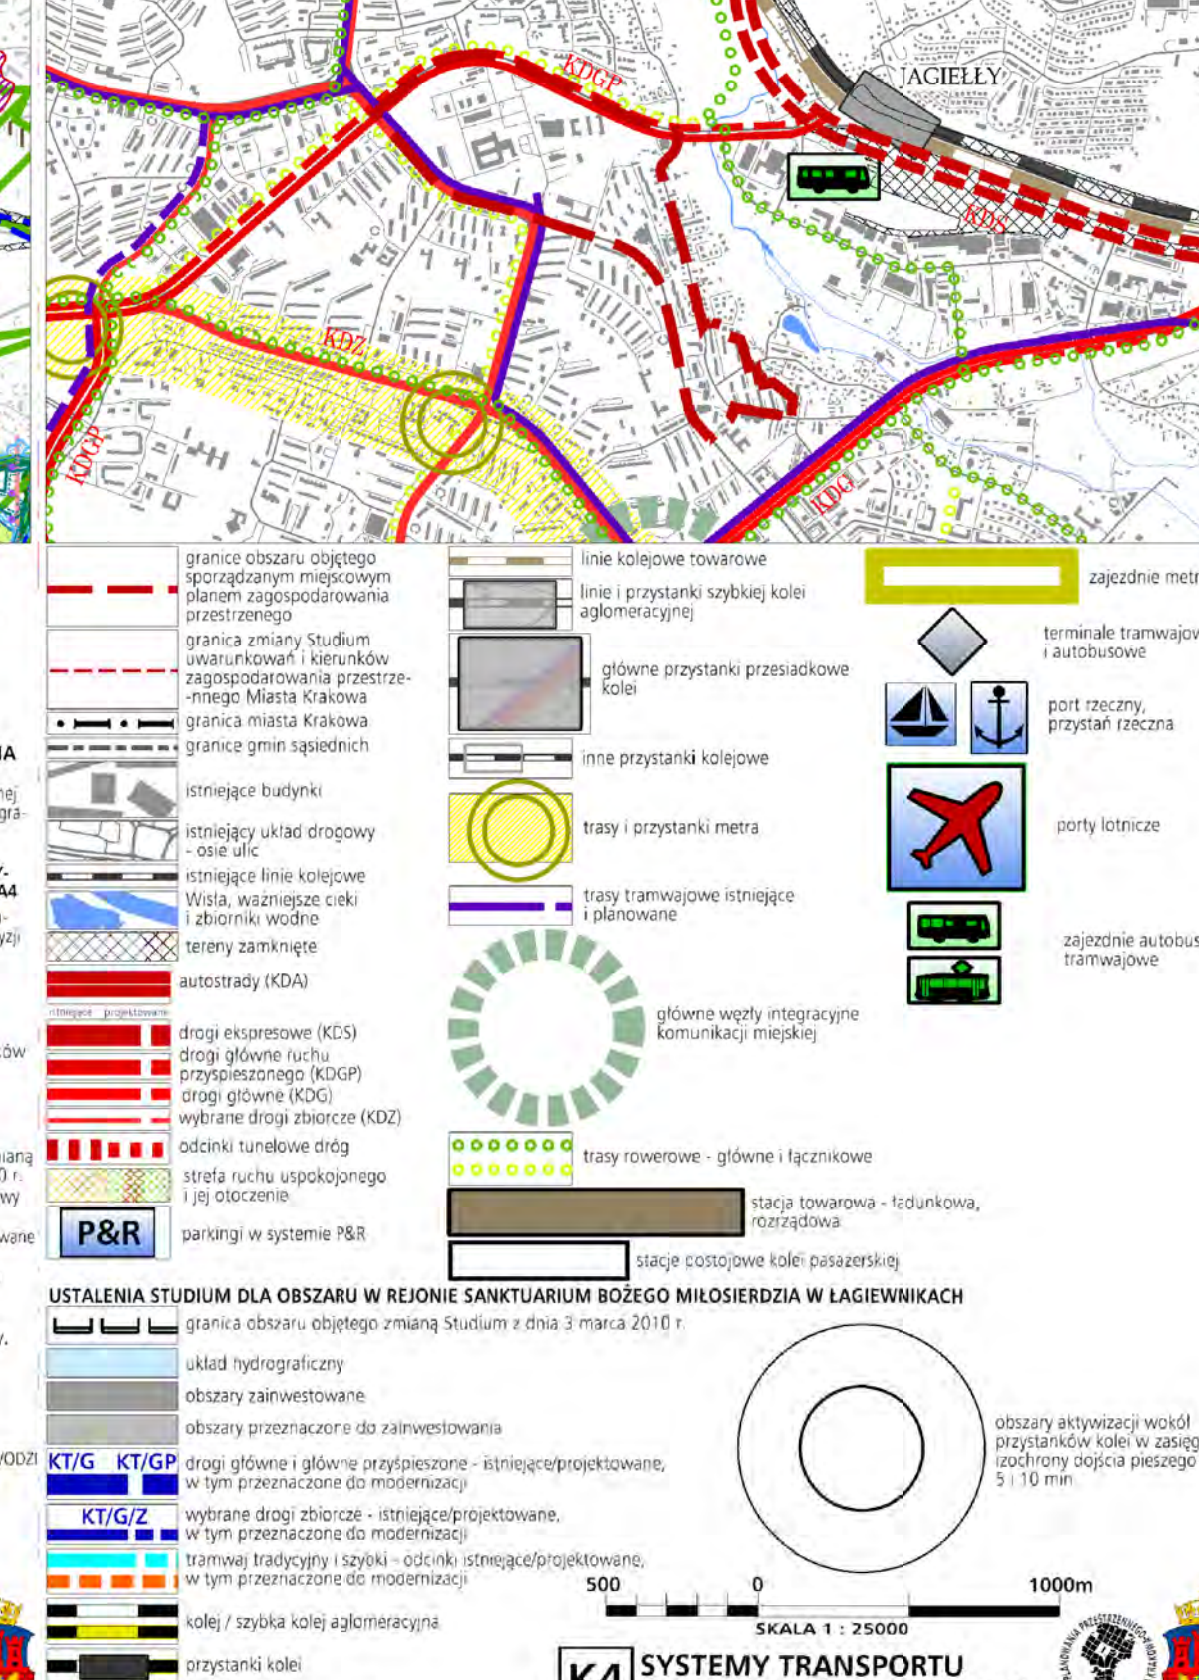

Miejscowy plan zagospodarowania przestrzennego