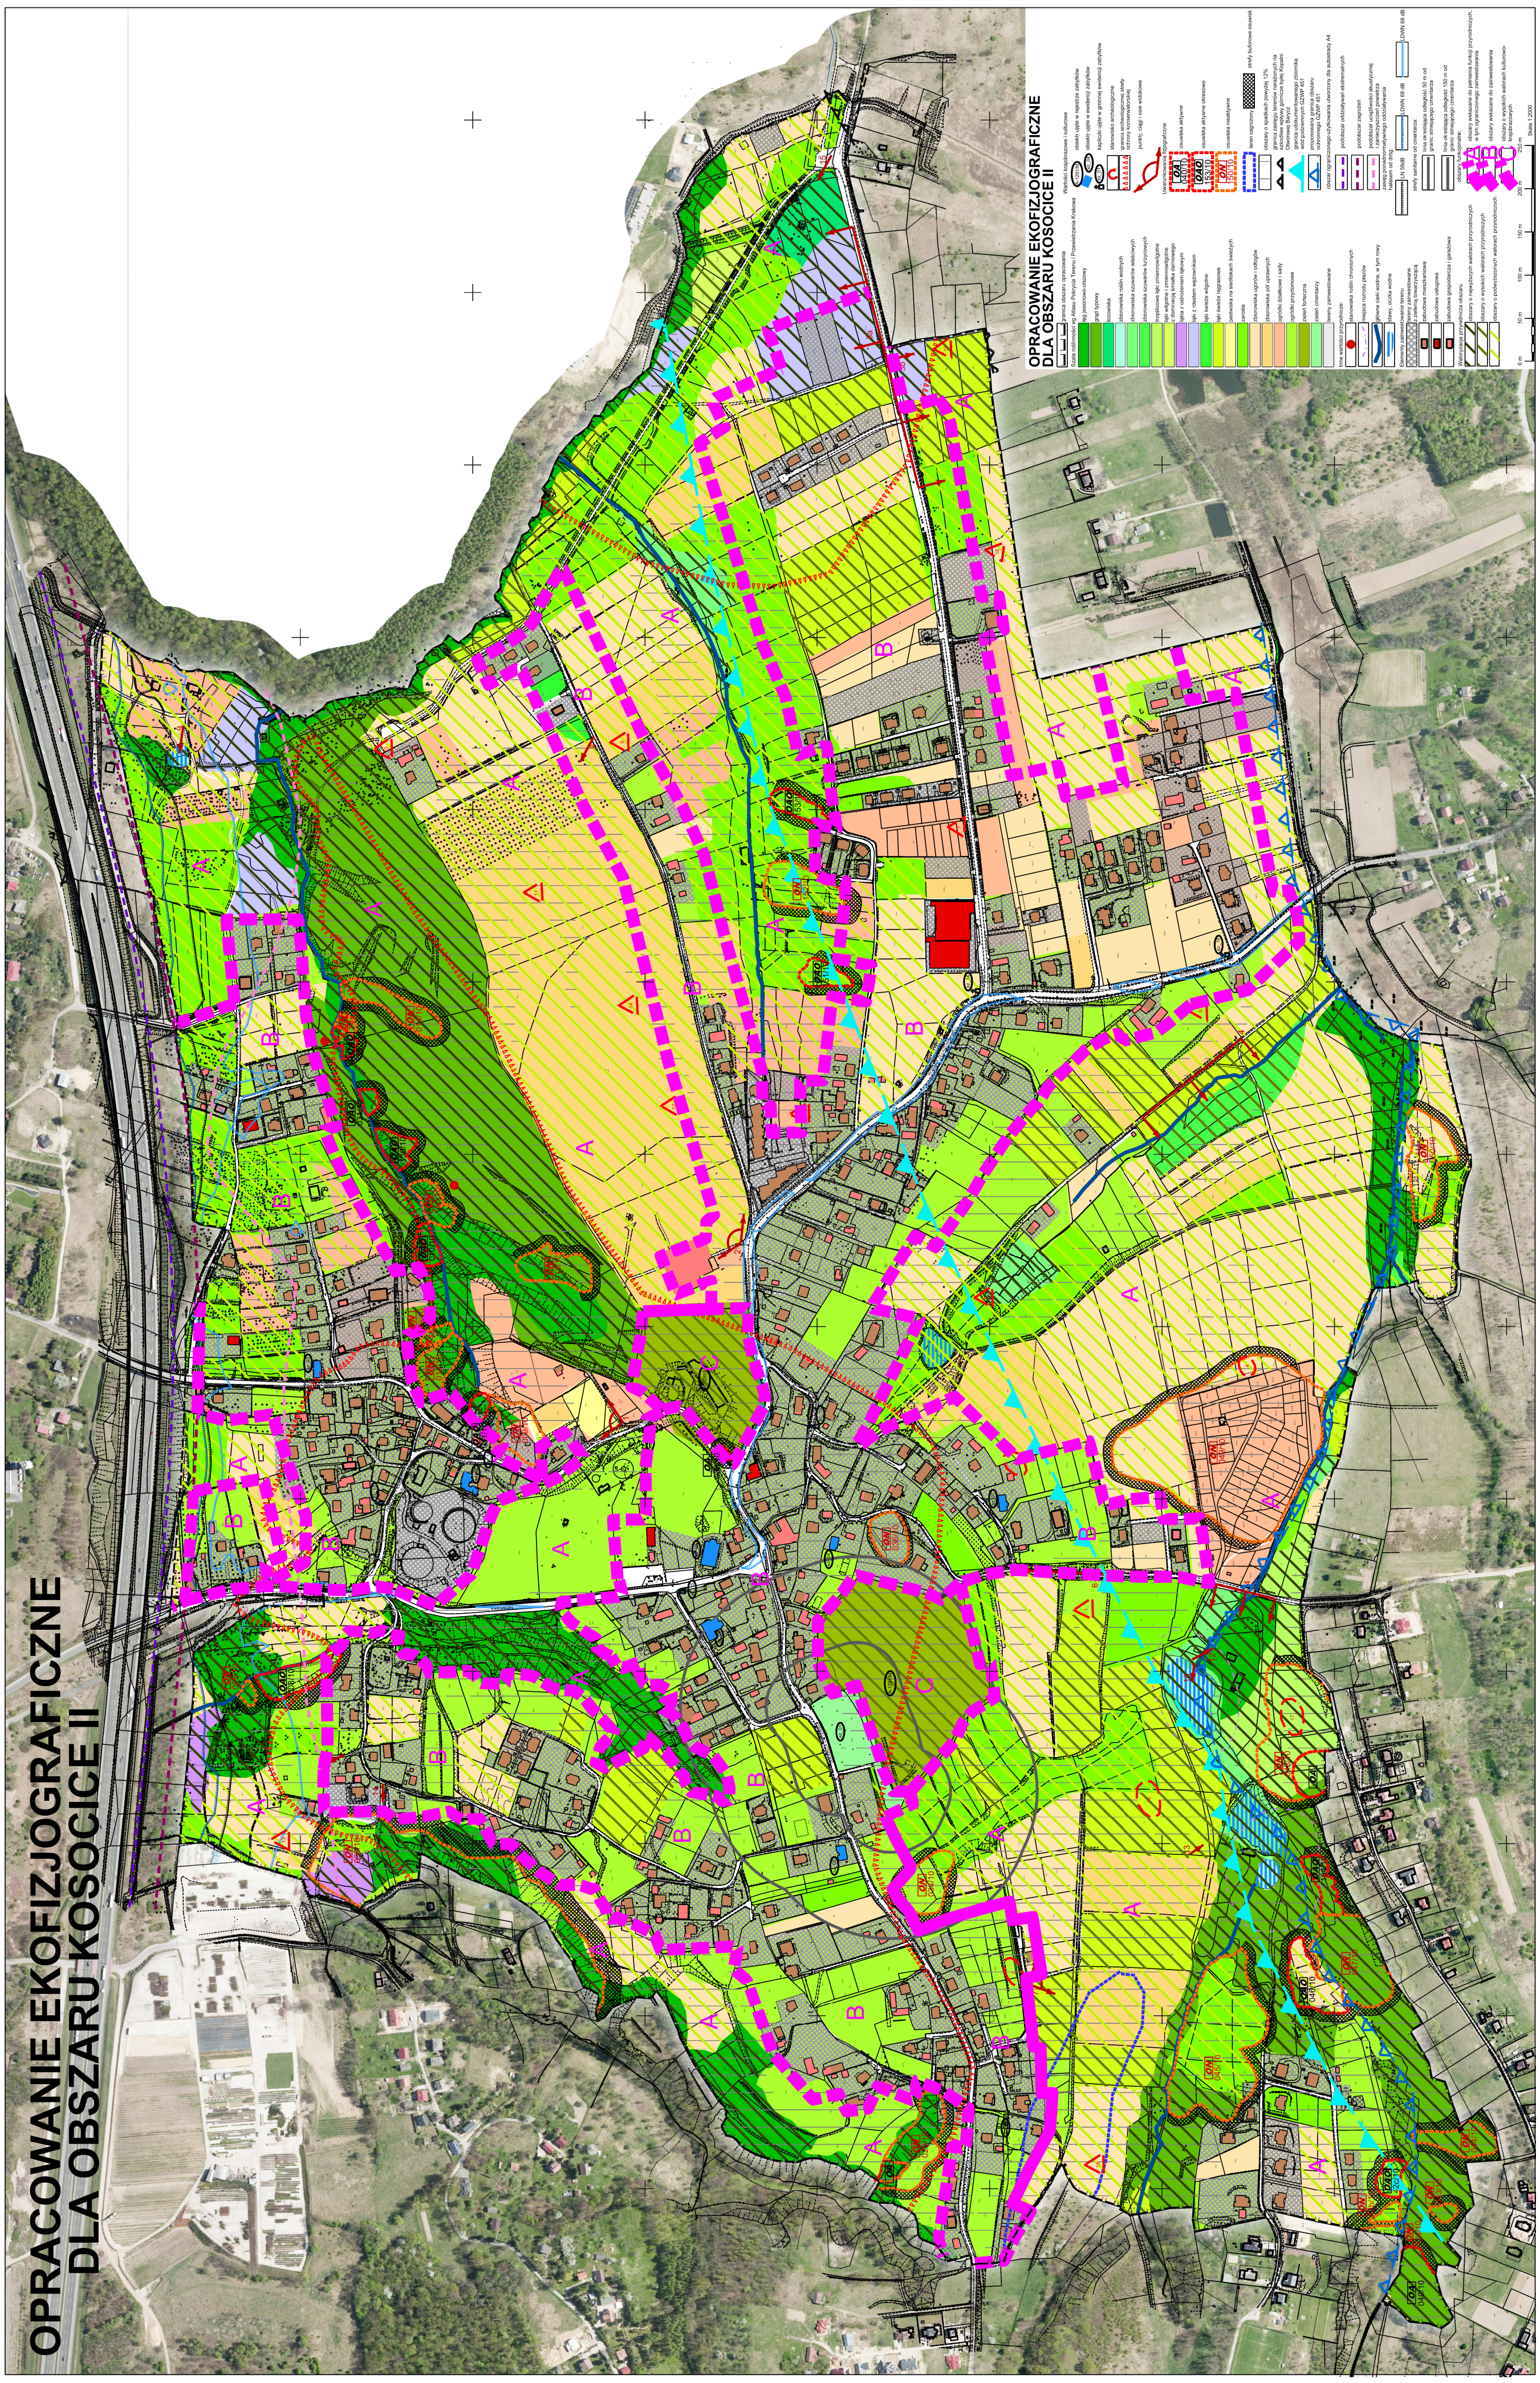

OPRACOWANIE EKOFIZJOGRAFICZNE DLA OBSZARU KOSOVICE II

OPRACOWANIE EKOFIZJOGRAFICZNE DLA OBSZARU KOSOVICE II