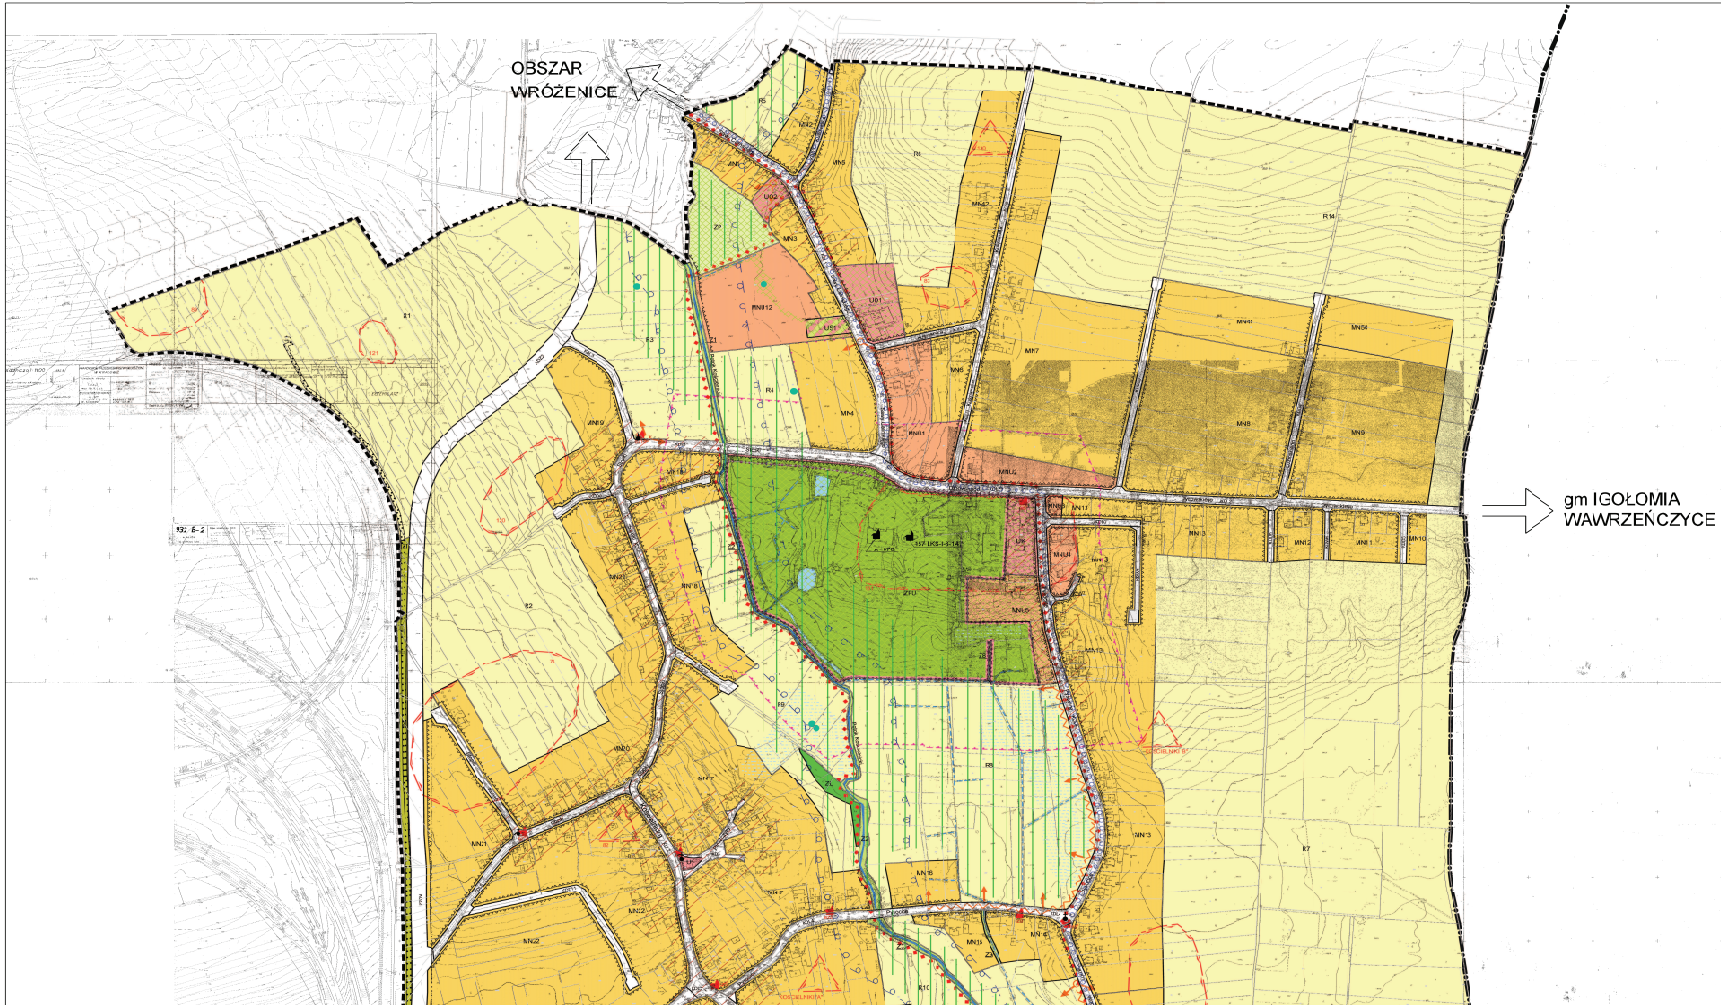

SKALA 1:2000

LEGENDA:

- 0. OZNAZENIE FORMALNE**
- granica obszaru ciekawo planimetrycznym
 - granica masy terenu (grunty)
 - linia ograniczająca teren orolnym przeznaczony lub i różnorodności zagospodarowania
 - niepoprawione linie zabudowy
- 1. TERENY MIESZKALNE**
- MN tereny zabudowy mieszkaniowej jednorodzinnej (MN-1-4-20)
 - MNU tereny zabudowy jednorodzinnej mieszkalno-usługowej (MN1-4-20 U)
- 2. TERENY ZBIOROWE**
- UK tereny zabudowy usługowej - sakralnej
 - UO tereny zabudowy usługowej - oświatowej i kulturalnej
 - UOZ tereny zabudowy usługowej - oświatowej
 - U tereny zabudowy usługowej (U1-U4)
 - ZU tereny zabudowy produkcyjnej i usługowej (ZU1-PL2)
 - JS tereny specjalne rekreacyjne (JS1-JS2)
- 3. TERENY ZIELONE**
- ZPJ tereny zielone zabudowy mieszkaniowej
 - ZF tereny zielone użytkowe
 - Z tereny zielone rekreacyjne (Z1-Z2)
 - ZI tereny zielone rekreacyjne
 - R tereny rekreacyjne (R1-R10)
 - KL tereny zielone
- 4. TERENY GOSPODARSTWA**
- KDG tereny terenów publicznych gminnych (KDG1-KDG2)
 - KDZ tereny terenów publicznych zbiorczych (KDG1-KDG2)
 - KDL tereny terenów publicznych lokalnych (KDL1-KDL8)
 - KD tereny terenów publicznych drogowych (KDG1-KDG2)
 - KD/W tereny terenów publicznych (KDG1-KDG2)
 - KDK tereny terenów publicznych (KDG1-KDG2)
- 5. OZNACZENIA WYKAZUJĄCE ZWIĄZANE Z OCHRONĄ ŚRODOWISKA**
- ☹️ oznaczenie strefy ochrony przyrody
 - ☹️ oznaczenie strefy ochrony krajobrazu
 - ☹️ oznaczenie strefy ochrony archeologicznej
 - ☹️ oznaczenie strefy ochrony dziedzictwa kulturowego
 - ☹️ oznaczenie strefy ochrony przyrody
 - ☹️ oznaczenie strefy ochrony przyrody
- 6. OZNACZENIA STREFY OCHRONY KRAJOBRAZU**
- ☹️ strefa ochrony konserwatorskiej
 - ☹️ strefa ochrony, postępująca degradacja
 - ☹️ strefa ochrony krajobrazu kulturowego
 - ☹️ korytarz ekologiczny
- 7. OZNACZENIA STREFY OCHRONY WODNEJ**
- ☹️ strefa głównychorzestawu publicznego
 - ☹️ strefa wód powierzchniowych
 - ☹️ strefa wód podziemnych
 - ☹️ strefa wód powierzchniowych i podziemnych
 - ☹️ strefa wód powierzchniowych i podziemnych
 - ☹️ strefa wód powierzchniowych i podziemnych