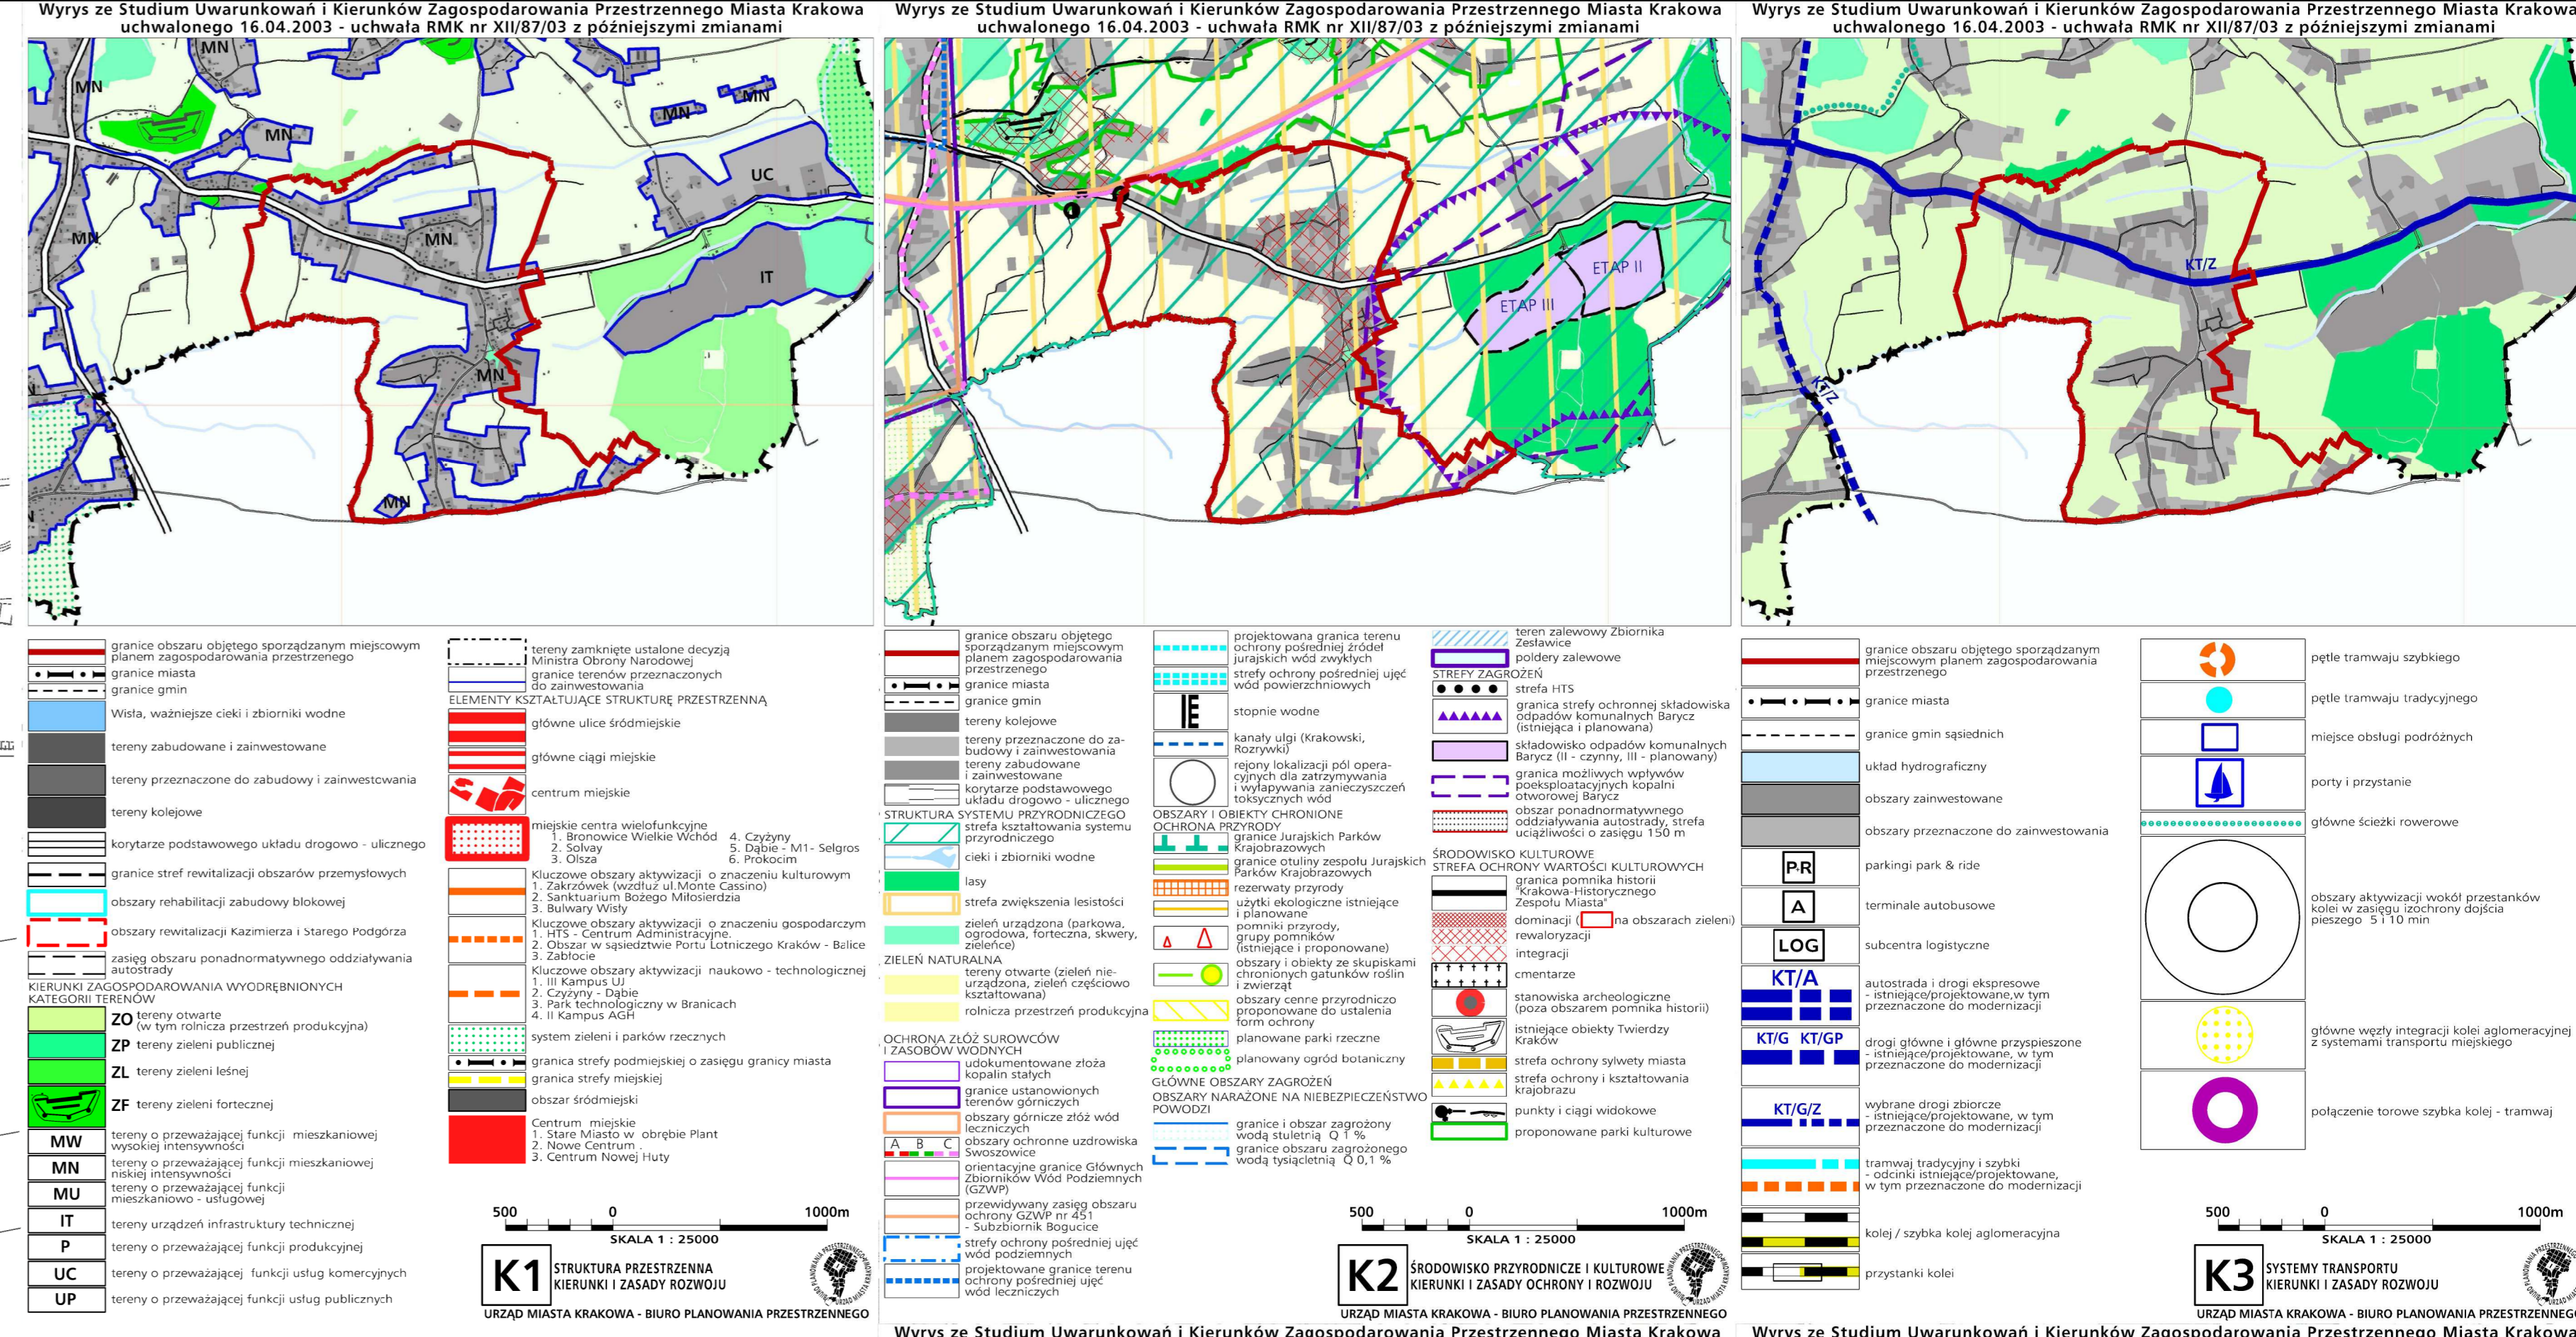

MIEJSCOWY PLAN ZAGOSPODAROWANIA PRZESTRZENNEGO OBSZARU "SOBONIEWICE"

RYСУNEK PLANU

Załącznik Nr 1 do Uchwały Nr CIII/1580/14 Rady Miasta Krakowa z dnia 23 kwietnia 2014 r.