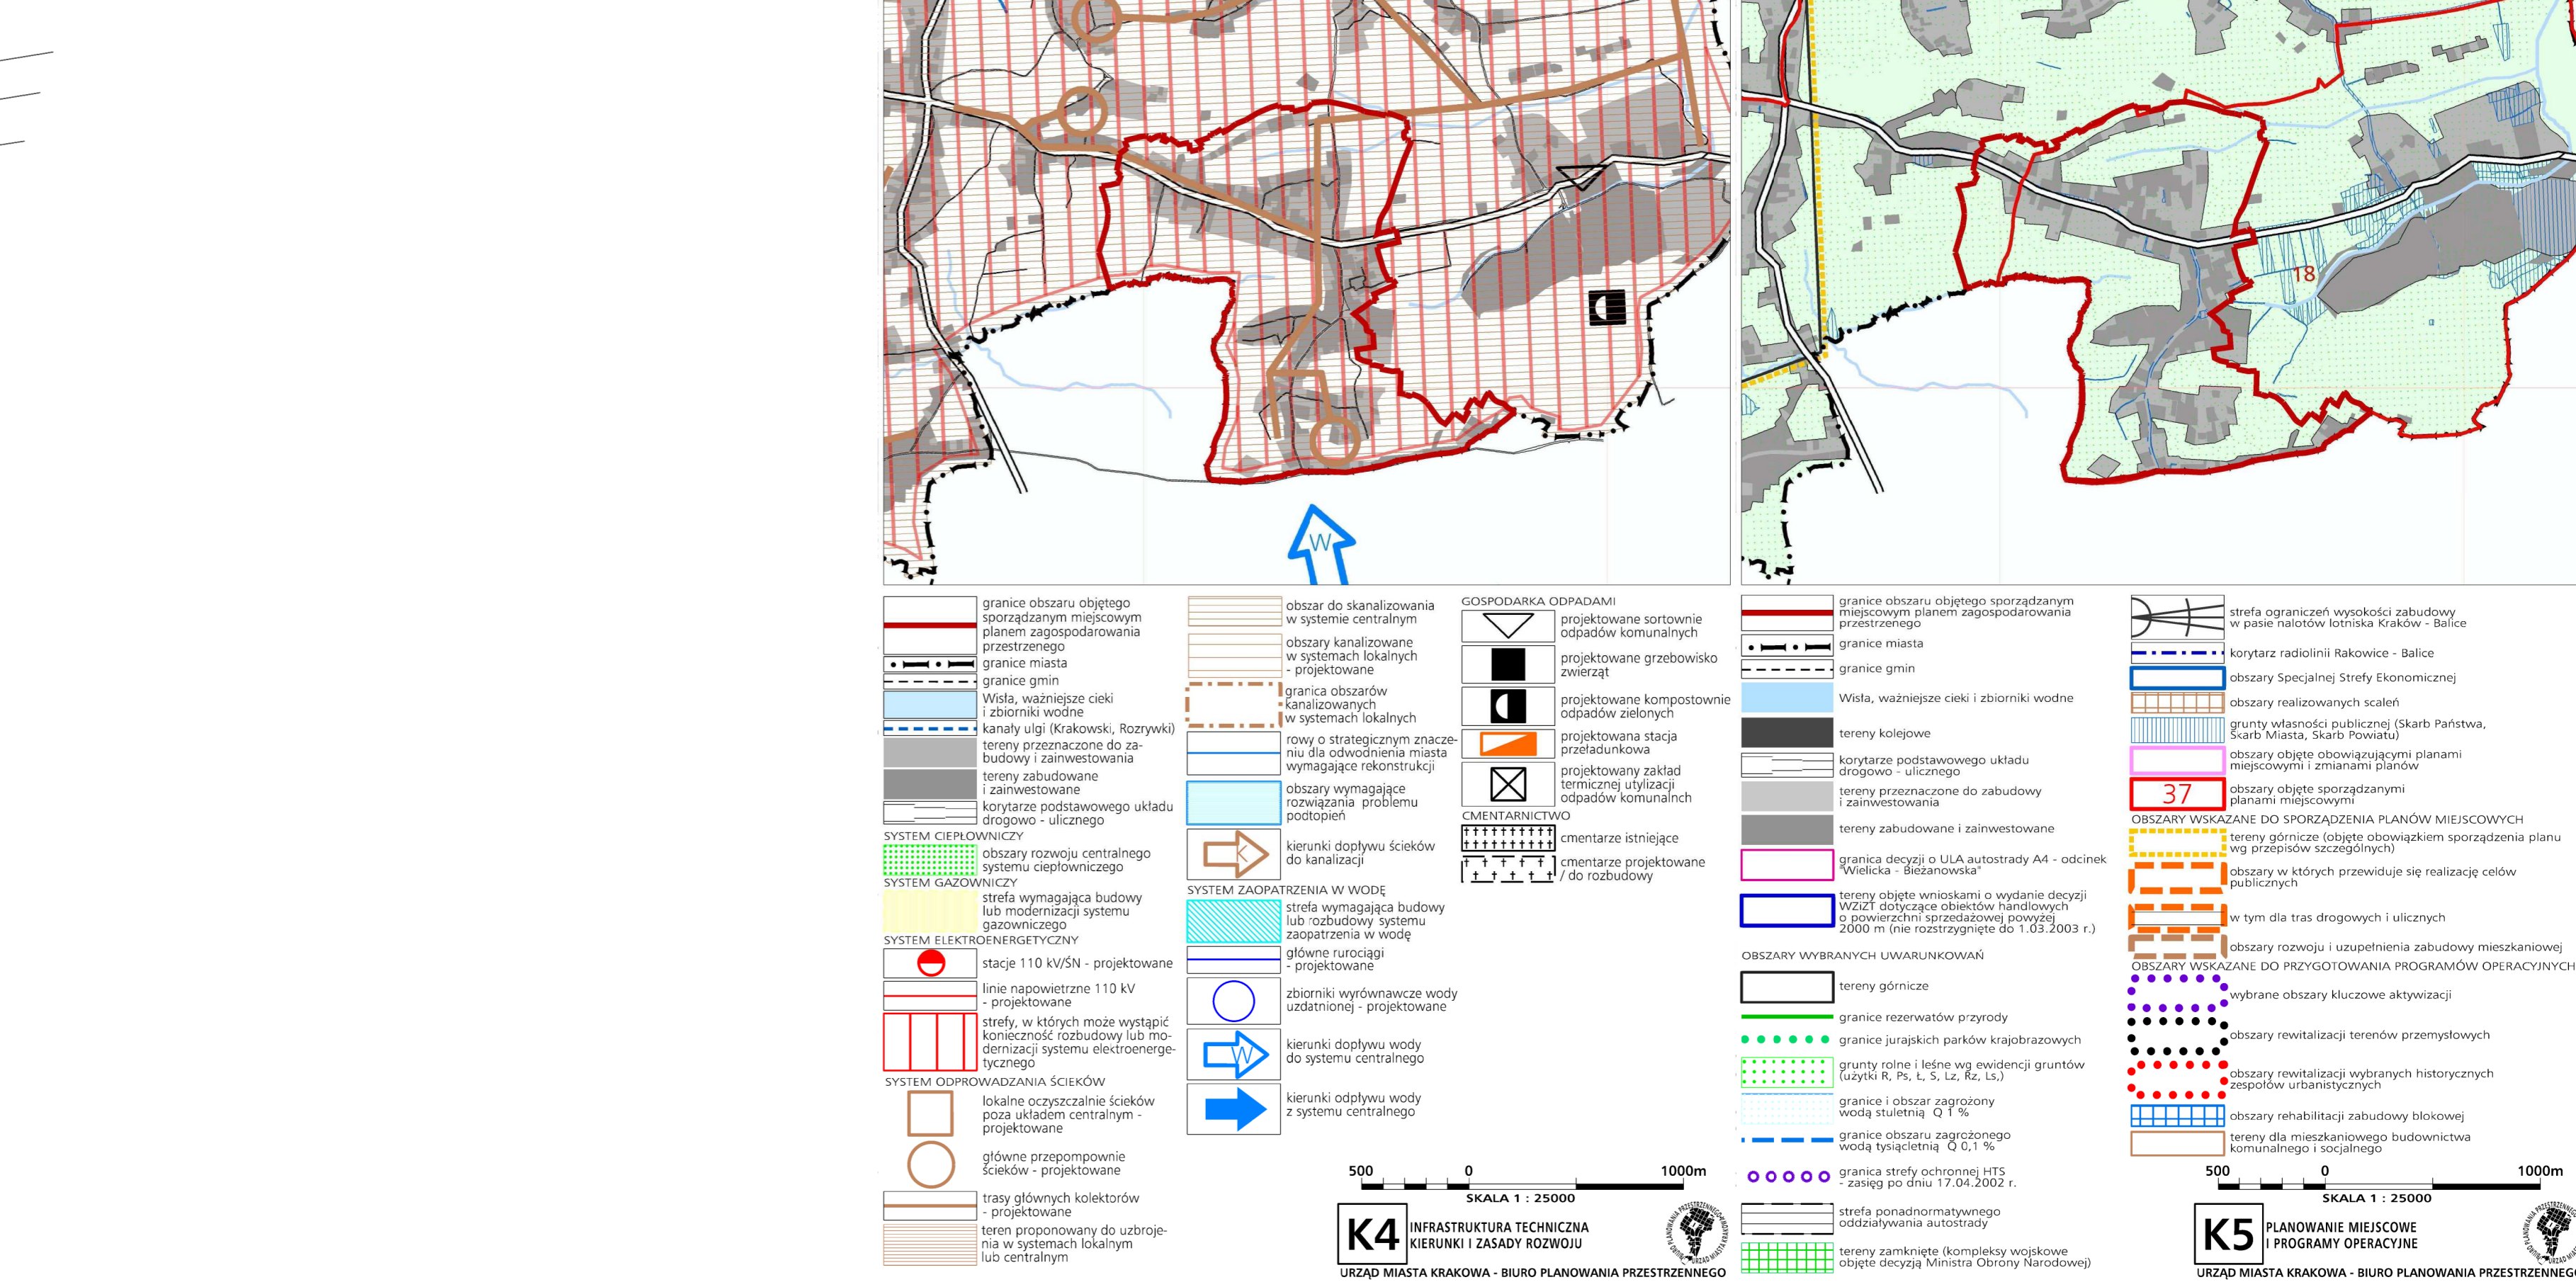

MIEJSCOWY PLAN ZAGOSPODAROWANIA PRZESTRZENNEGO OBSZARU "SOBONIEWICE"

RYСУNEK PLANU

Załącznik Nr 1 do Uchwały Nr CIII/1580/14 Rady Miasta Krakowa z dnia 23 kwietnia 2014 r.