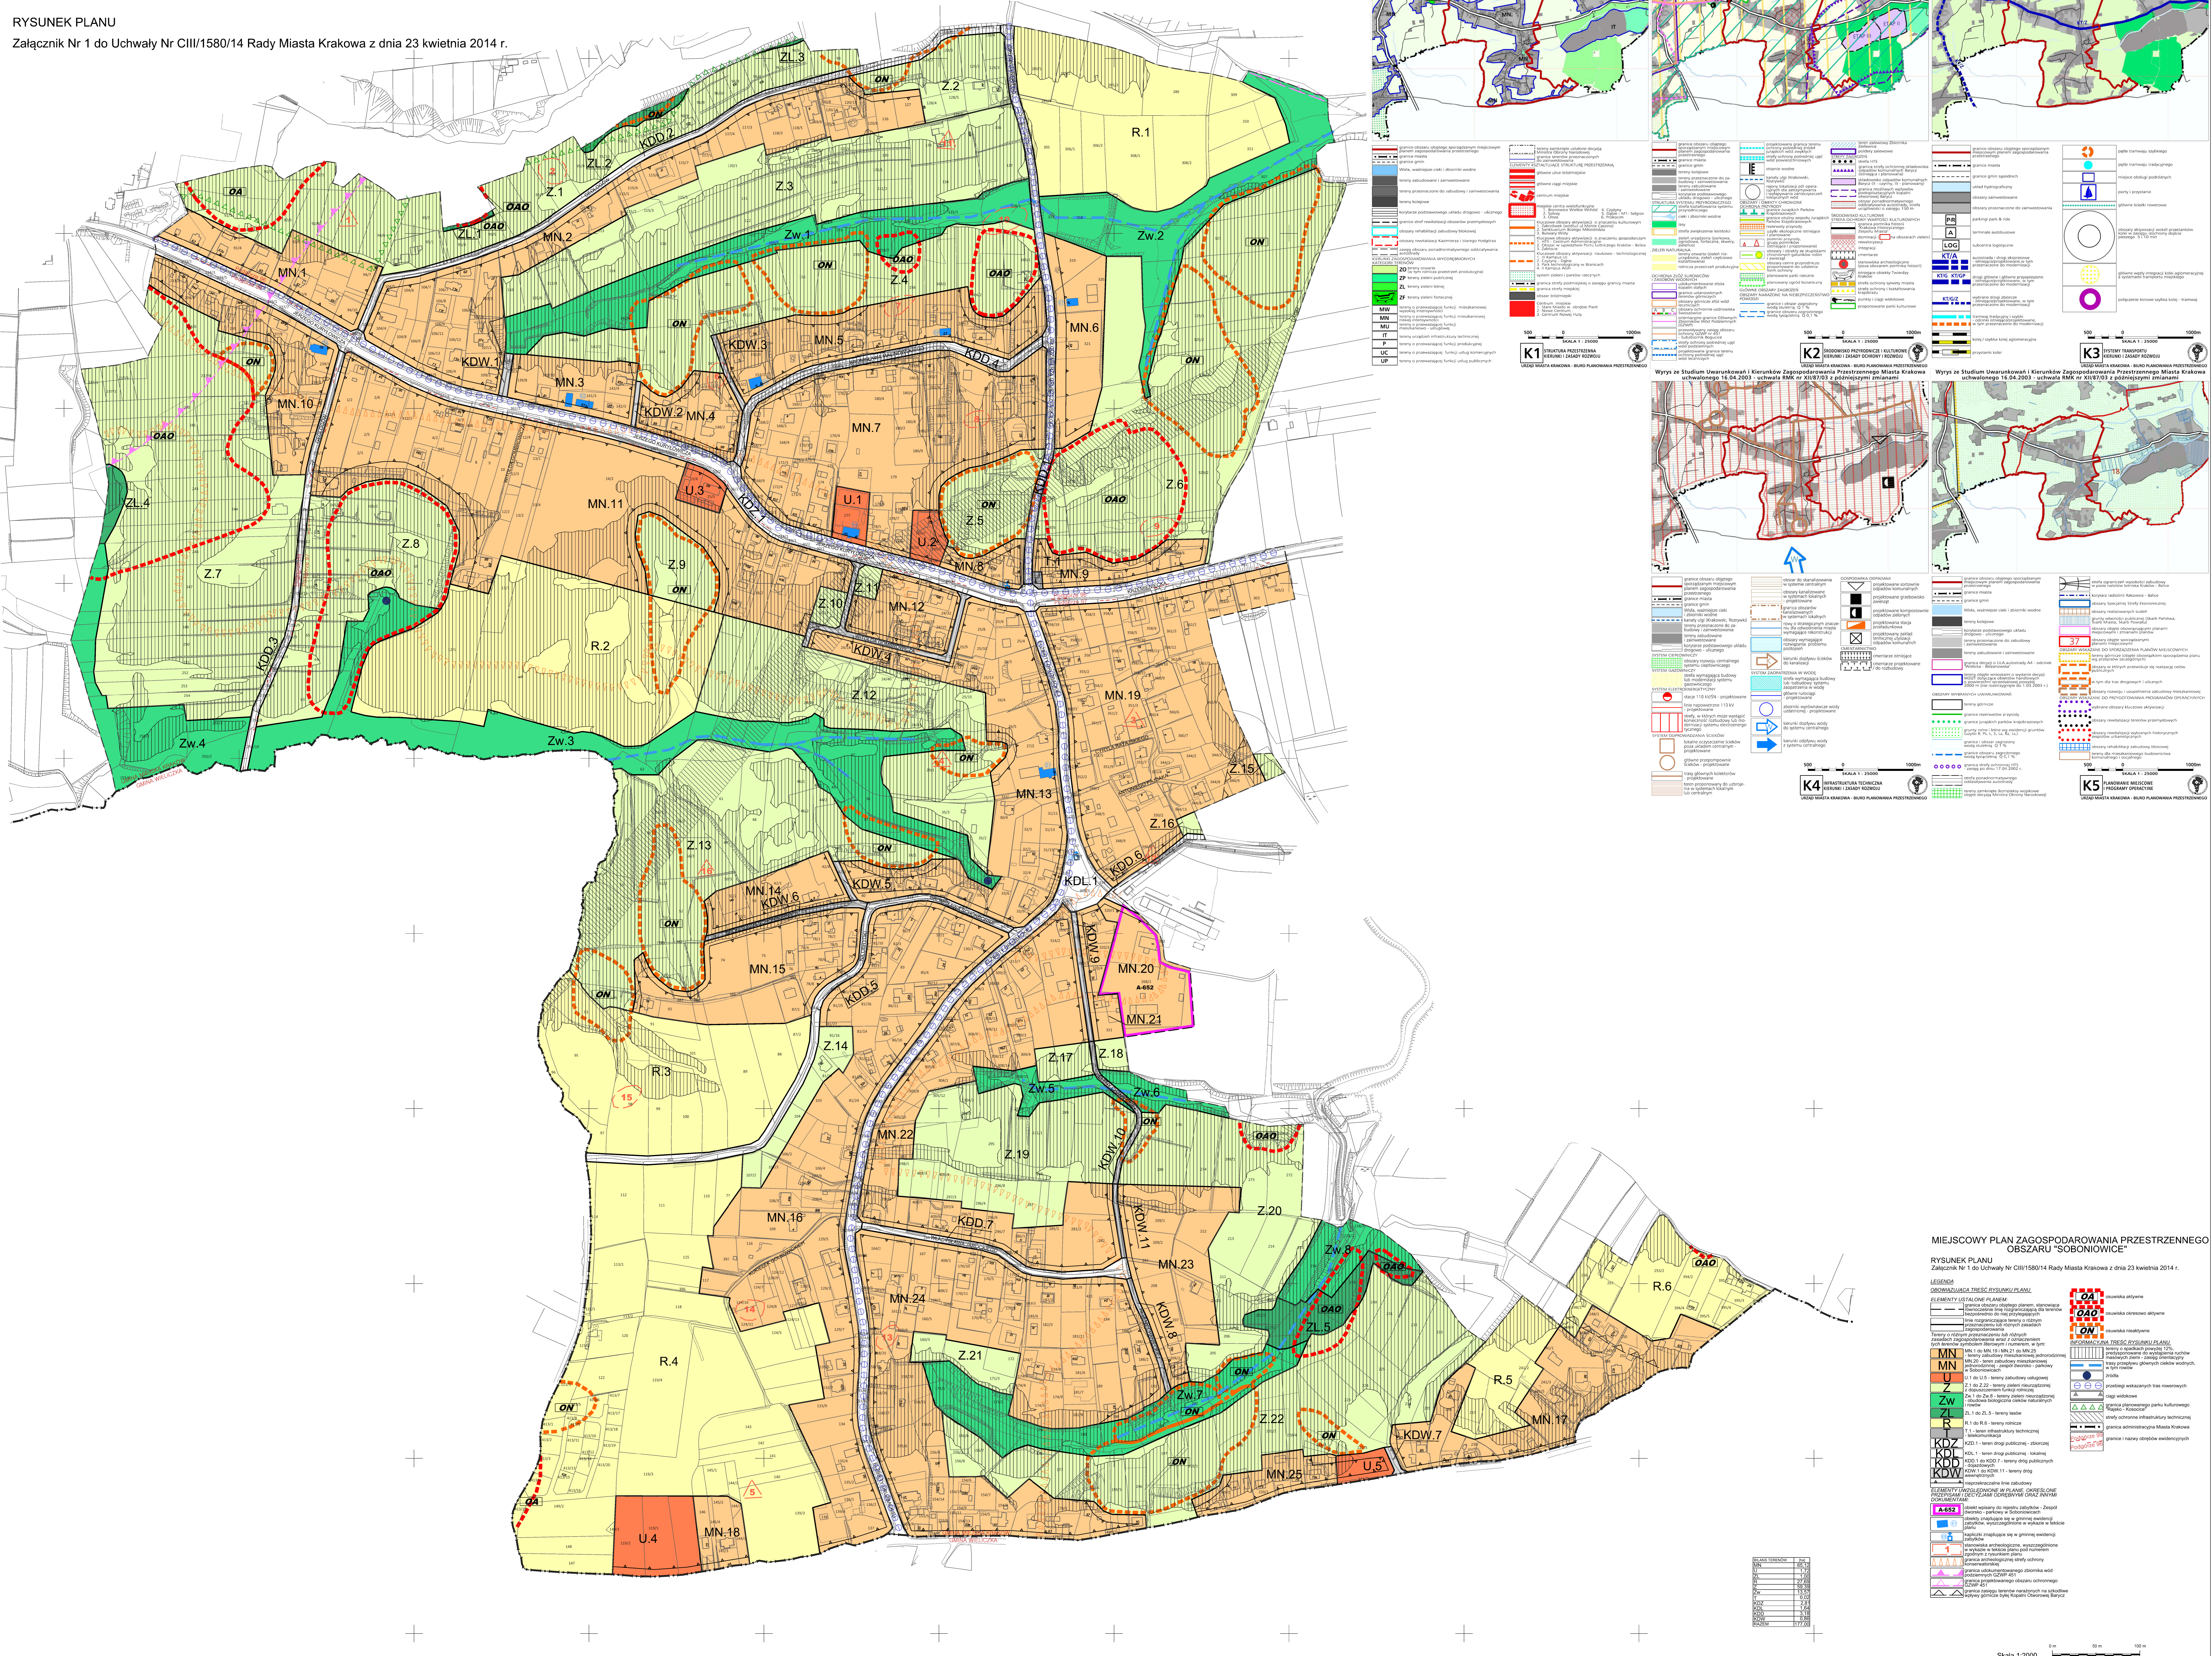

MIEJSCOWY PLAN ZAGOSPODAROWANIA PRZESTRZENNEGO OBSZARU "SOBONIEWICE"

RYСУNEK PLANU

Załącznik Nr 1 do Uchwały Nr CIII/1580/14 Rady Miasta Krakowa z dnia 23 kwietnia 2014 r.