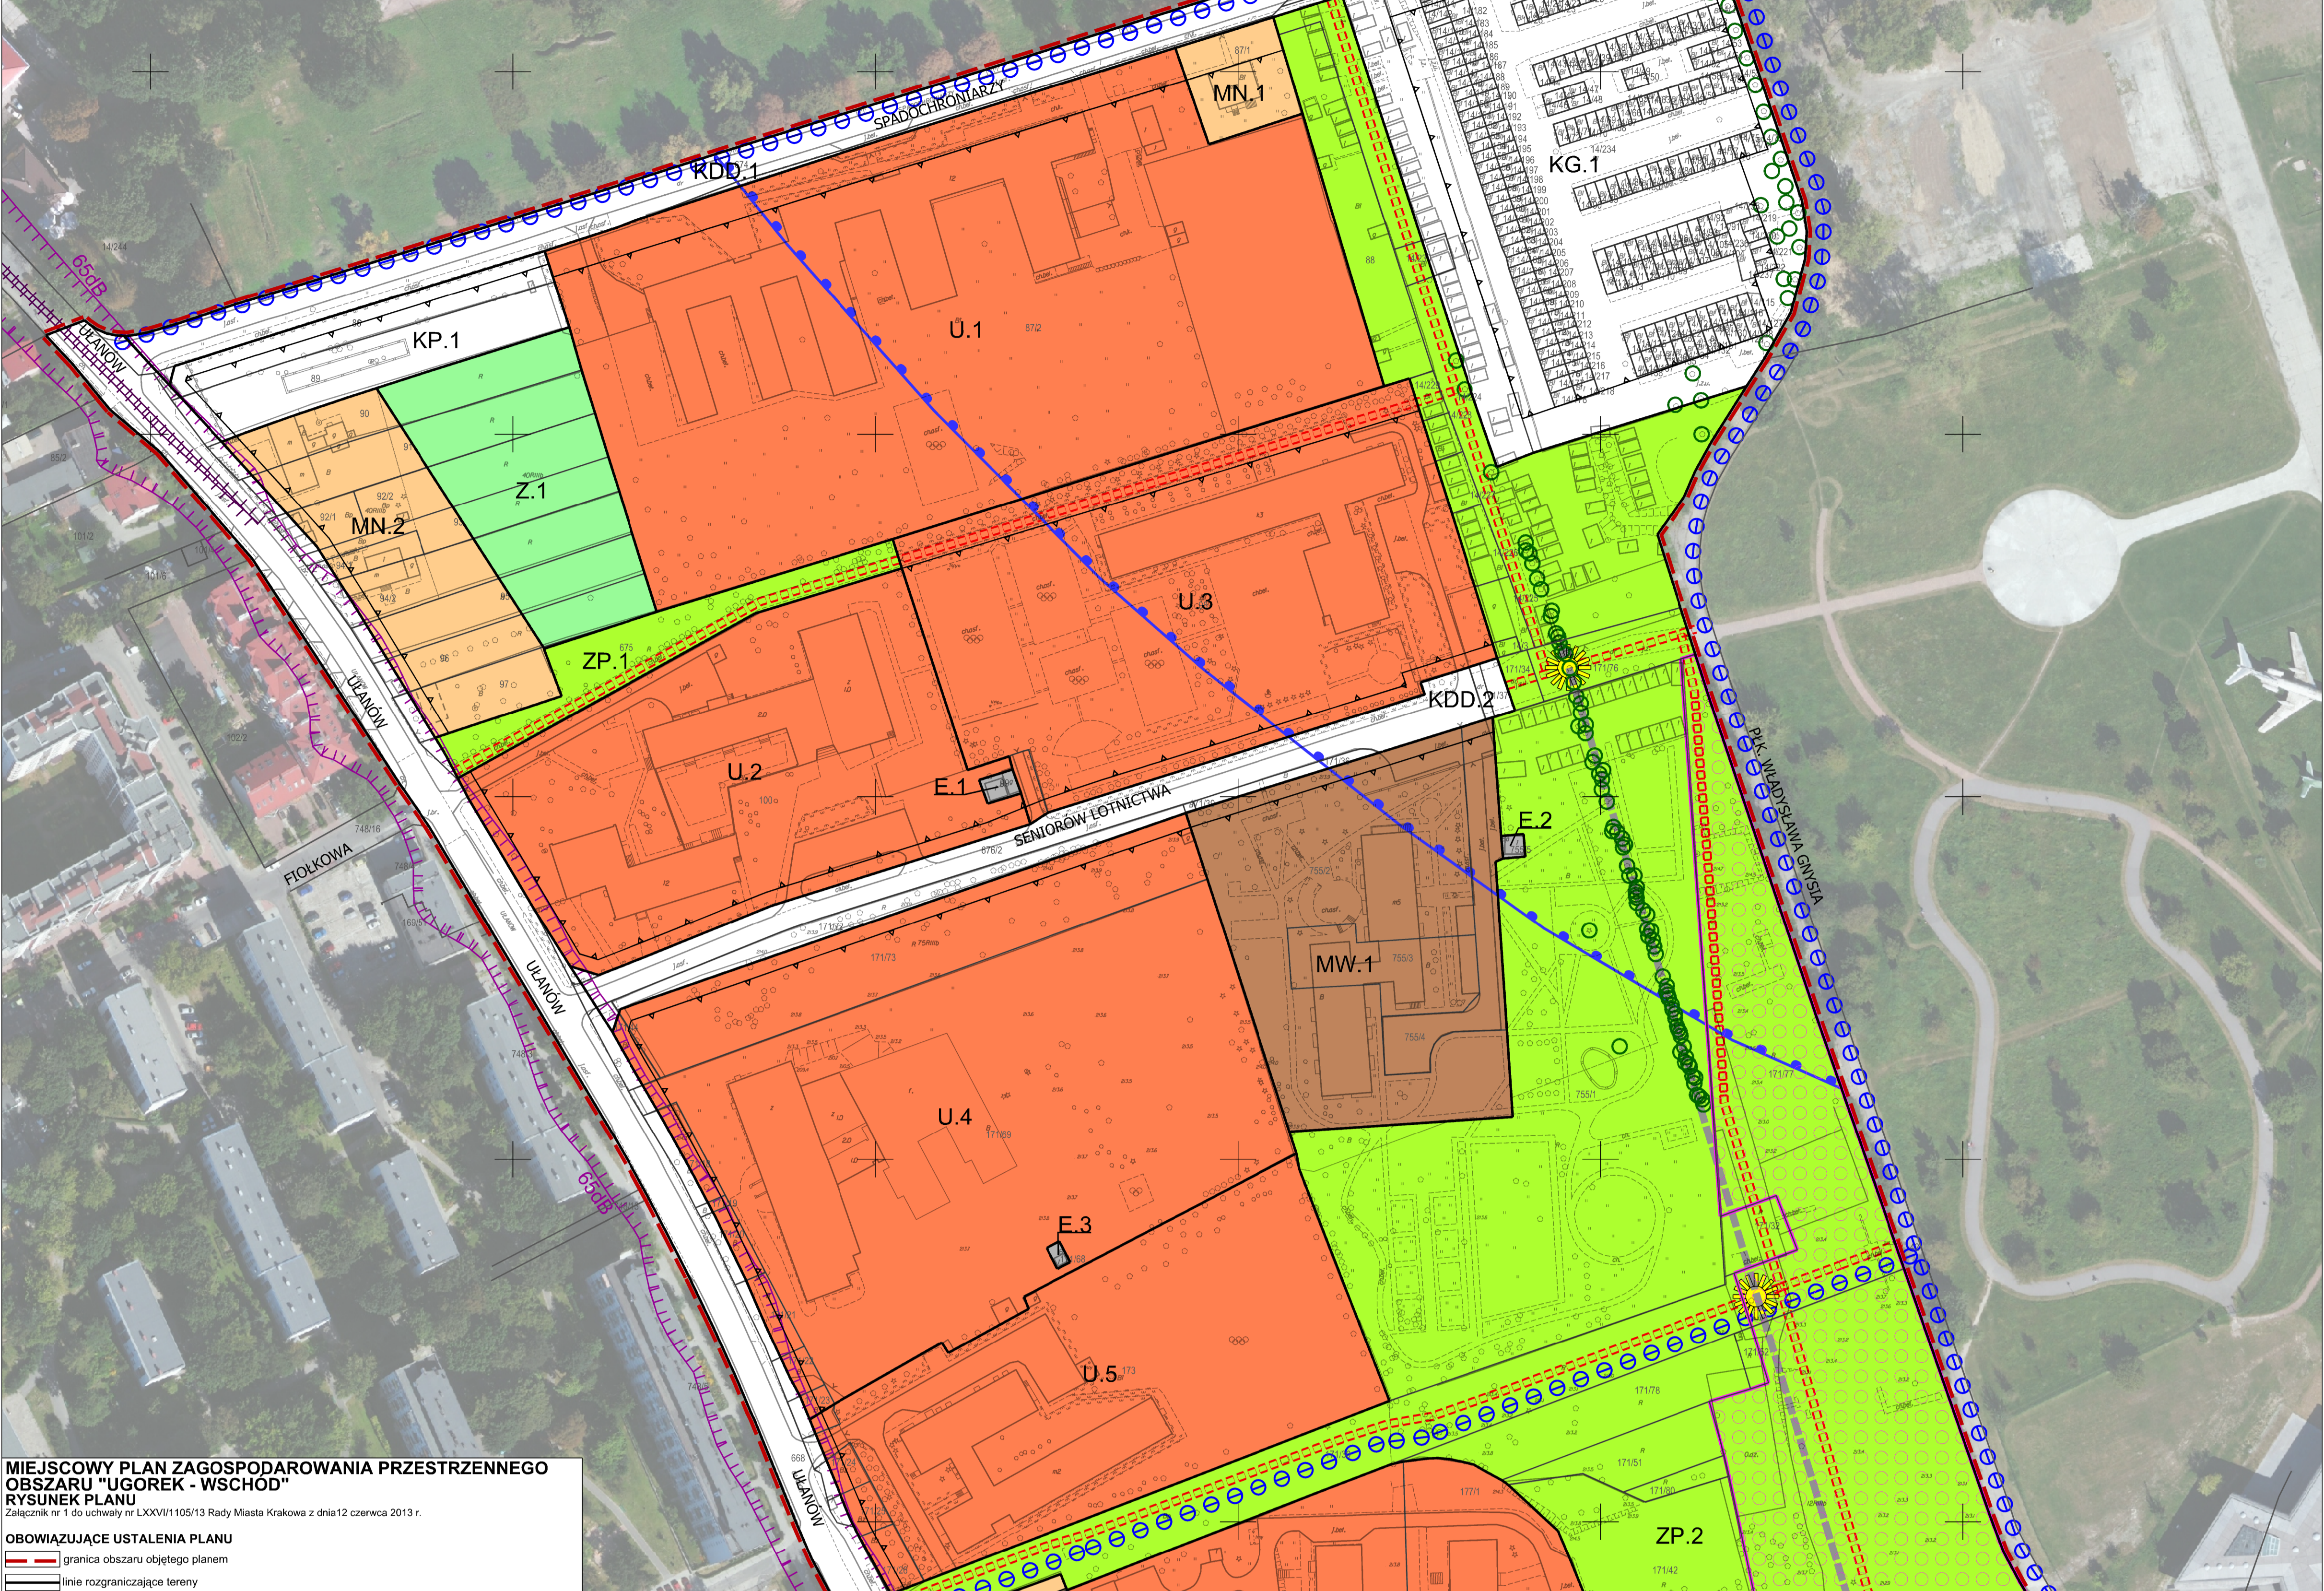

MIEJSCOWY PLAN ZAGOSPODAROWANIA PRZESTRZENNEGO OBSZARU "UGOREK - WSCHÓD" RYSUNEK PLANU

Załącznik nr 1 do uchwały nr LXXVII/1105/13 Rady Miasta Krakowa z dnia 12 czerwca 2013 r.