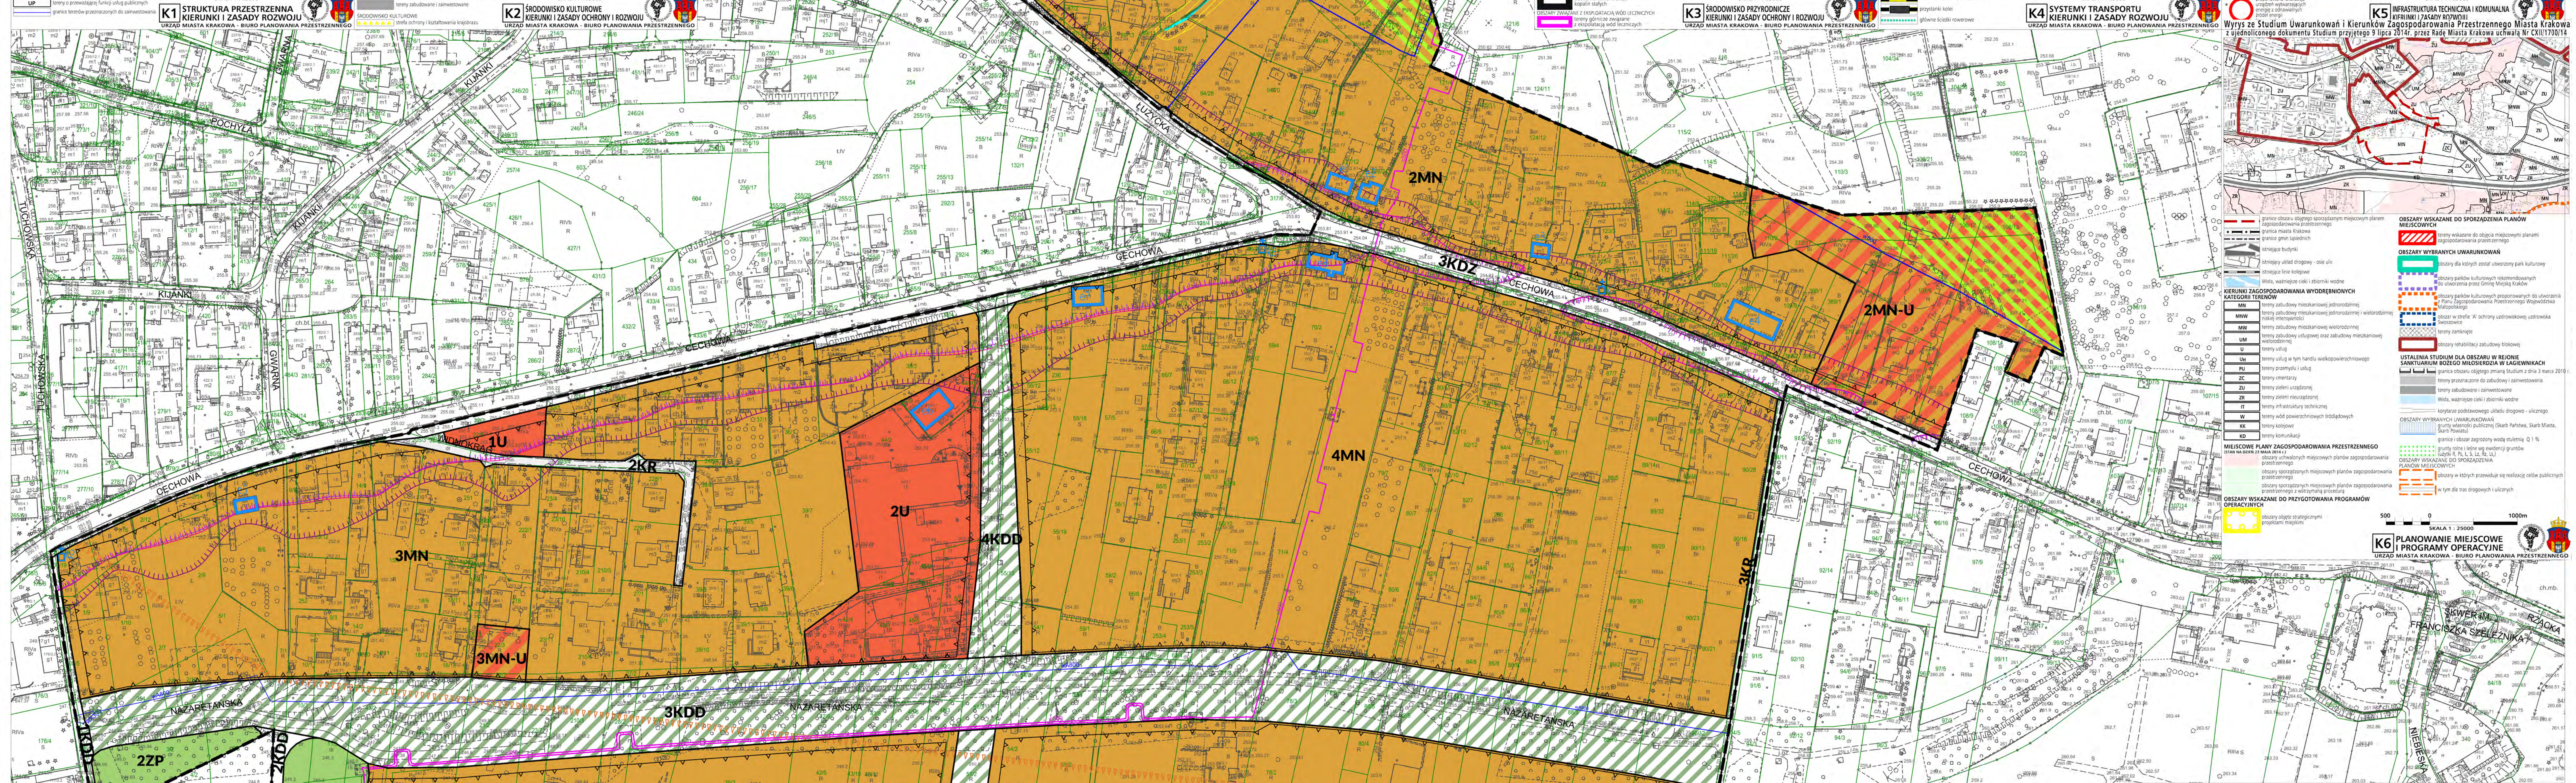

Map showing urban planning zones (1ZP, 1KOP, 1WS, 1KR, 1MN, 1MN-U) and various legends for technical and informational elements. Includes scale bars and titles for different study areas.

Detailed legend and title block for 'MIEJSKI PLAN ZAGOSPODAROWANIA PRZESTRZENNEGO OBSZARU CECHOWA'. Includes 'RYSUNEK PLANU - KONCEPCJA', 'ELEMENTY USTALEN PLANU', and 'SYMBOLY I NAZWY KLAS PRZEZNACZEŃ TERENOW'. Contains tables for 'BIELANS' and 'PRZYKŁADY'.