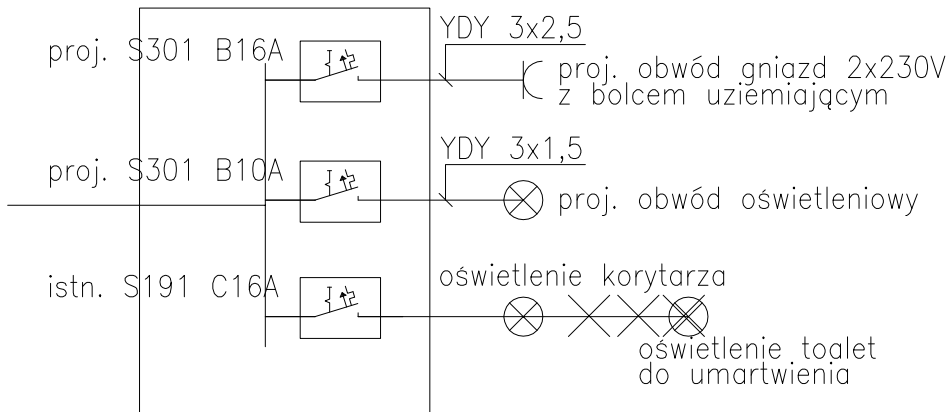

Tablica rozdzielcza T2
na I piętrze

Tablica rozdzielcza T1
na parterze

AUTORSKA PRACOWNIA PROJEKTOWA "LINEA" 30-072 KRAKÓW UL.NAWOJKI 6/166			
TEMAT RYSUNKU:	SCHEMAT INSTALACJI ELEKTRYCZNEJ	FAZA OPR.:	PROJEKT WYKONAWCZY
OBIEKT:	VII LICEUM OGÓLNOKSZTAŁCĄCE	BRANŻA:	INSTALACJE ELEKTRYCZNE
ADRES:	UL. SKARBIŃSKIEGO KRAKÓW		
ZESPÓŁ AUTORSKI:	UPRAWNIENIA	PODPIS	1
PROJEKT:	mgr inż. Tomasz Kurowski	SKALA:	
SPRAWDZENIE:		DATA:	