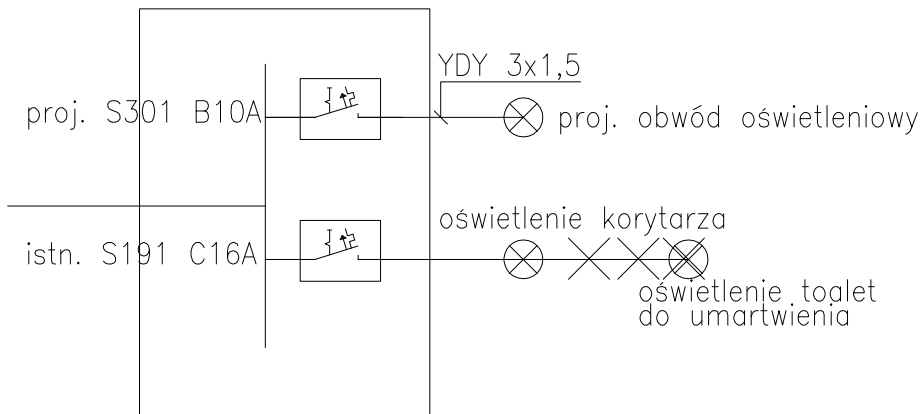

Tablica rozdzielcza T2
na I piętrze

Tablica rozdzielcza T1
na parterze

AUTORSKA PRACOWNIA PROJEKTOWA "LINEA" 30-072 KRAKÓW UL.NAWOJKI 6/166			
TEMAT RYSUNKU:	SCHEMAT INSTALACJI ELEKTRYCZNEJ	FAZA OPR.:	PROJEKT WYKONAWCZY
OBIEKT:	VII LICEUM OGÓLNOKSZTAŁCĄCE	BRANŻA:	INSTALACJE ELEKTRYCZNE
ADRES:	UL. SKARBIŃSKIEGO KRAKÓW		
ZESPÓŁ AUTORSKI:	UPRAWNIENIA	PODPIS	1
PROJEKT:	mgr inż. Tomasz Kurowski	SKALA:	
SPRAWDZENIE:		DATA:	