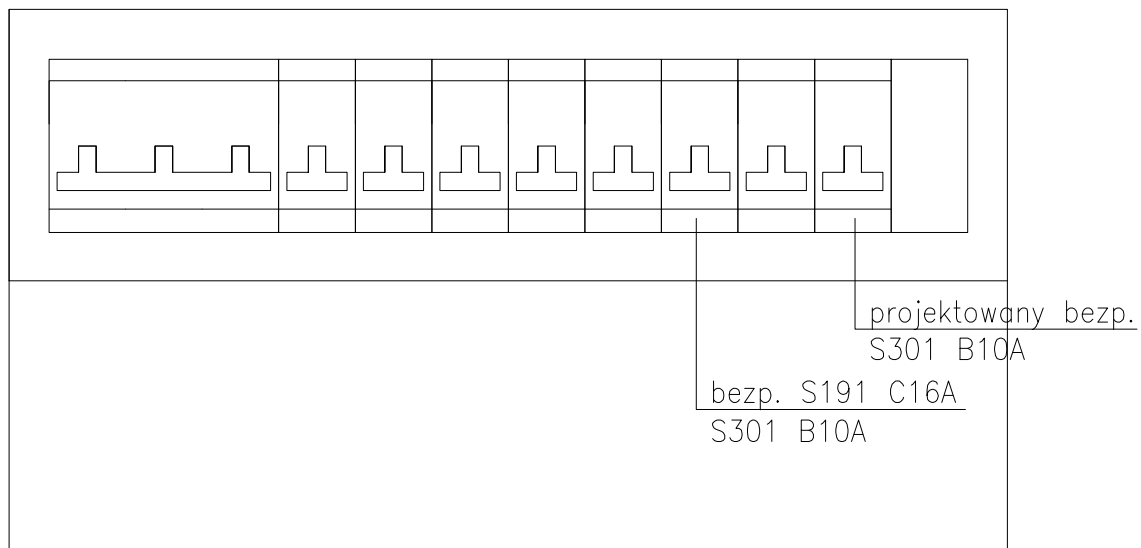

Tablica rozdzielcza T2
na I piętrze

Tablica rozdzielcza T1
na parterze

AUTORSKA PRACOWNIA PROJEKTOWA "LINEA" 30-072 KRAKÓW UL.NAWOJKI 6/166			
TEMAT RYSUNKU:	SCHEMAT TABLIC ROZDZIELCZYCH	FAZA OPR.:	PROJEKT WYKONAWCZY
OBIEKT:	VII LICEUM OGÓLNOKSZTAŁCĄCE	BRANŻA:	INSTALACJE ELEKTRYCZNE
ADRES:	UL. SKARBIŃSKIEGO KRAKÓW		
ZESPÓŁ AUTORSKI:	UPRAWNIENIA	PODPIS	
PROJEKT:	mgr inż. Tomasz Kurowski	SKALA:	
SPRAWDZENIE:		DATA:	06.2009