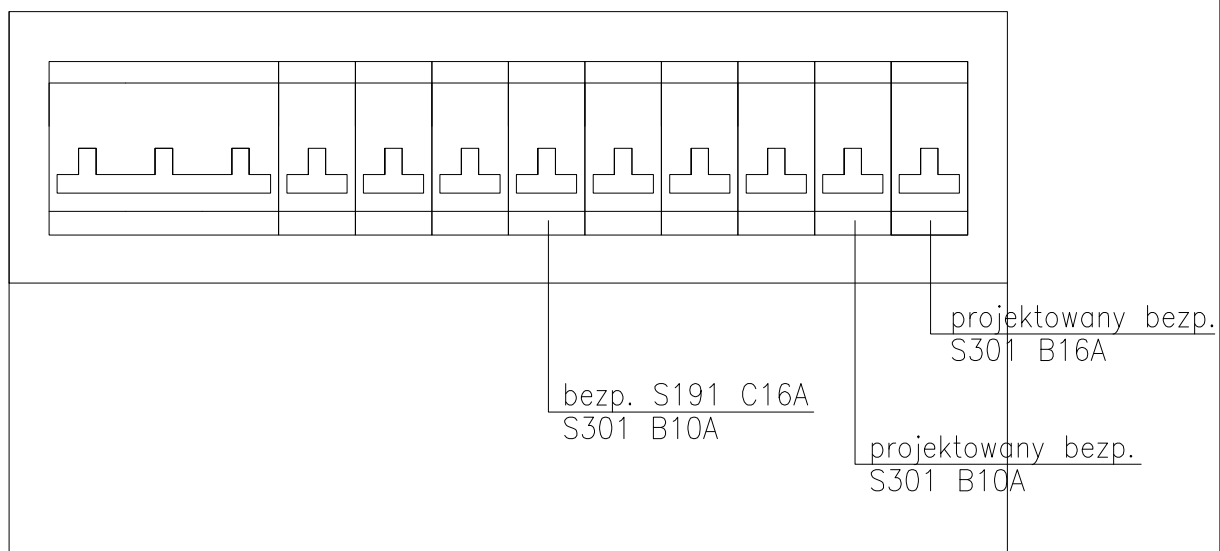

Tablica rozdzielcza T2
na I piętrze

Tablica rozdzielcza T1
na parterze

AUTORSKA PRACOWNIA PROJEKTOWA "LINEA" 30-072 KRAKÓW UL.NAWOJKI 6/166			
TEMAT RYSUNKU:	SCHEMAT TABLIC ROZDZIELCZYCH	FAZA OPR.:	PROJEKT WYKONAWCZY
OBIEKT:	VII LICEUM OGÓLNOKSZTAŁCĄCE	BRANŻA:	INSTALACJE ELEKTRYCZNE
ADRES:	UL. SKARBIŃSKIEGO KRAKÓW		
ZESPÓŁ AUTORSKI:	UPRAWNIENIA	PODPIS	
PROJEKT:	mgr inż. Tomasz Kurowski	SKALA:	
SPRAWDZENIE:		DATA:	06.2009