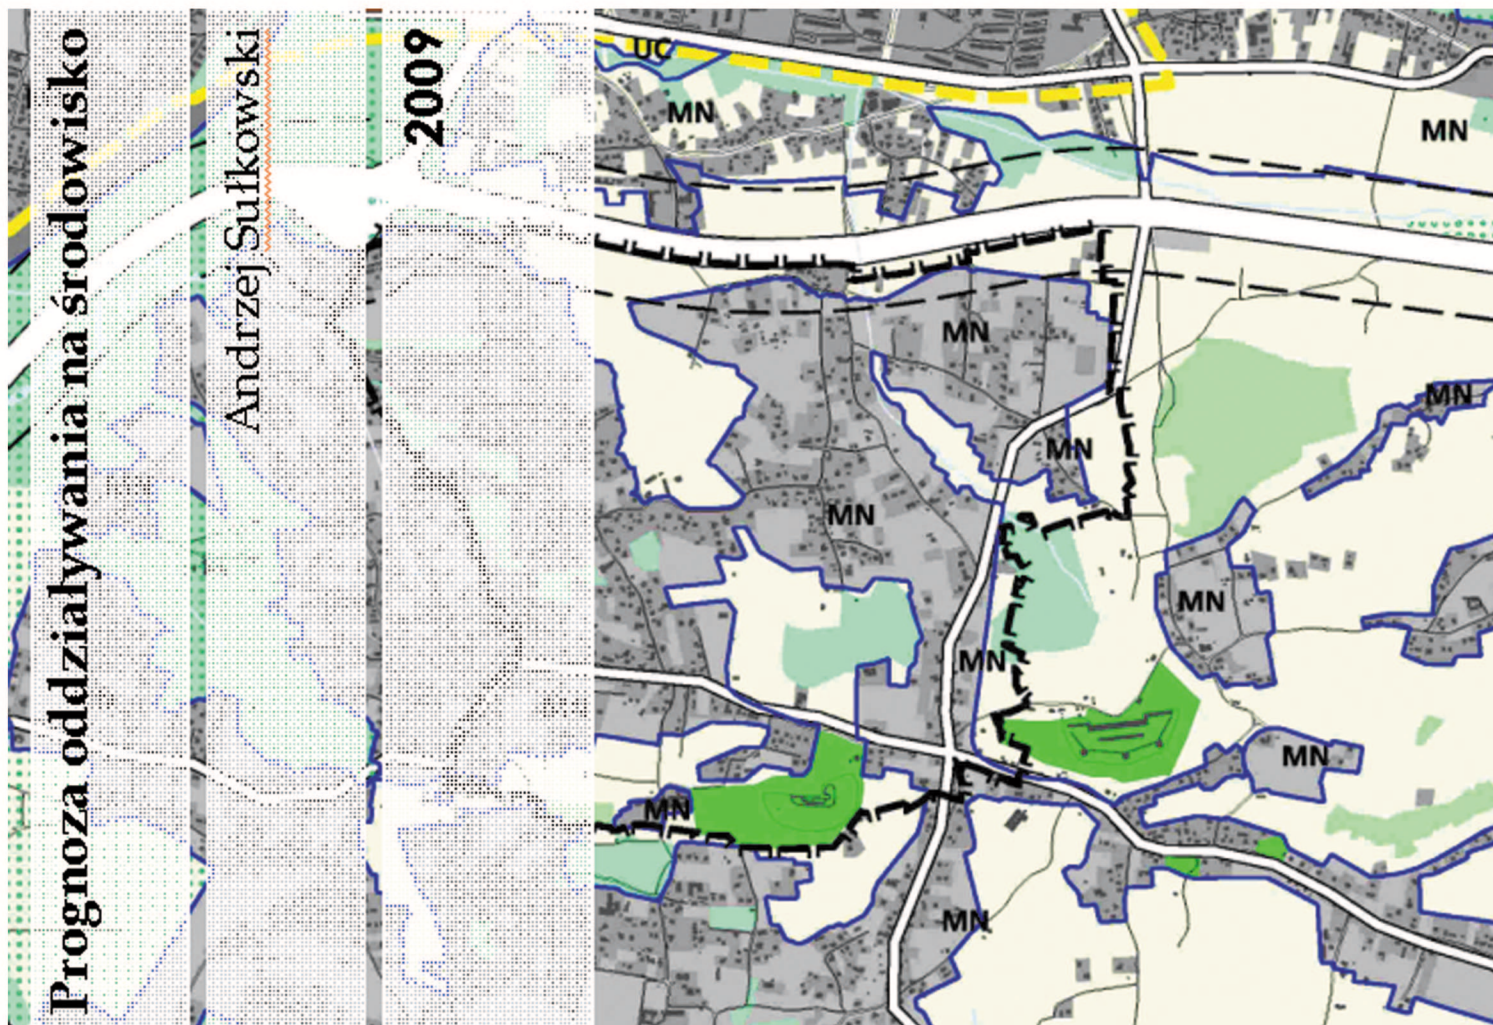

Prognoza oddziaływania na środowisko

Andrzej Sułkowski

2009

MIEJSCOWY PLAN ZAGOSPODAROWANIA PRZESTRZENNEGO OBSZARU „WRÓBLOWICE” W KRAKOWIE

**AKTUALIZACJA PROGNOZY
ODDZIAŁYWANIA NA ŚRODOWISKO
W FORMIE ANEKSU DOTYCZĄCEGO
ZMIAN WPROWADZONYCH PRZEZ
RADĘ MIASTA KRAKOWA
DO PROJEKTU PLANU
PRZEDSTAWIONEGO DO UCHWALENIA**