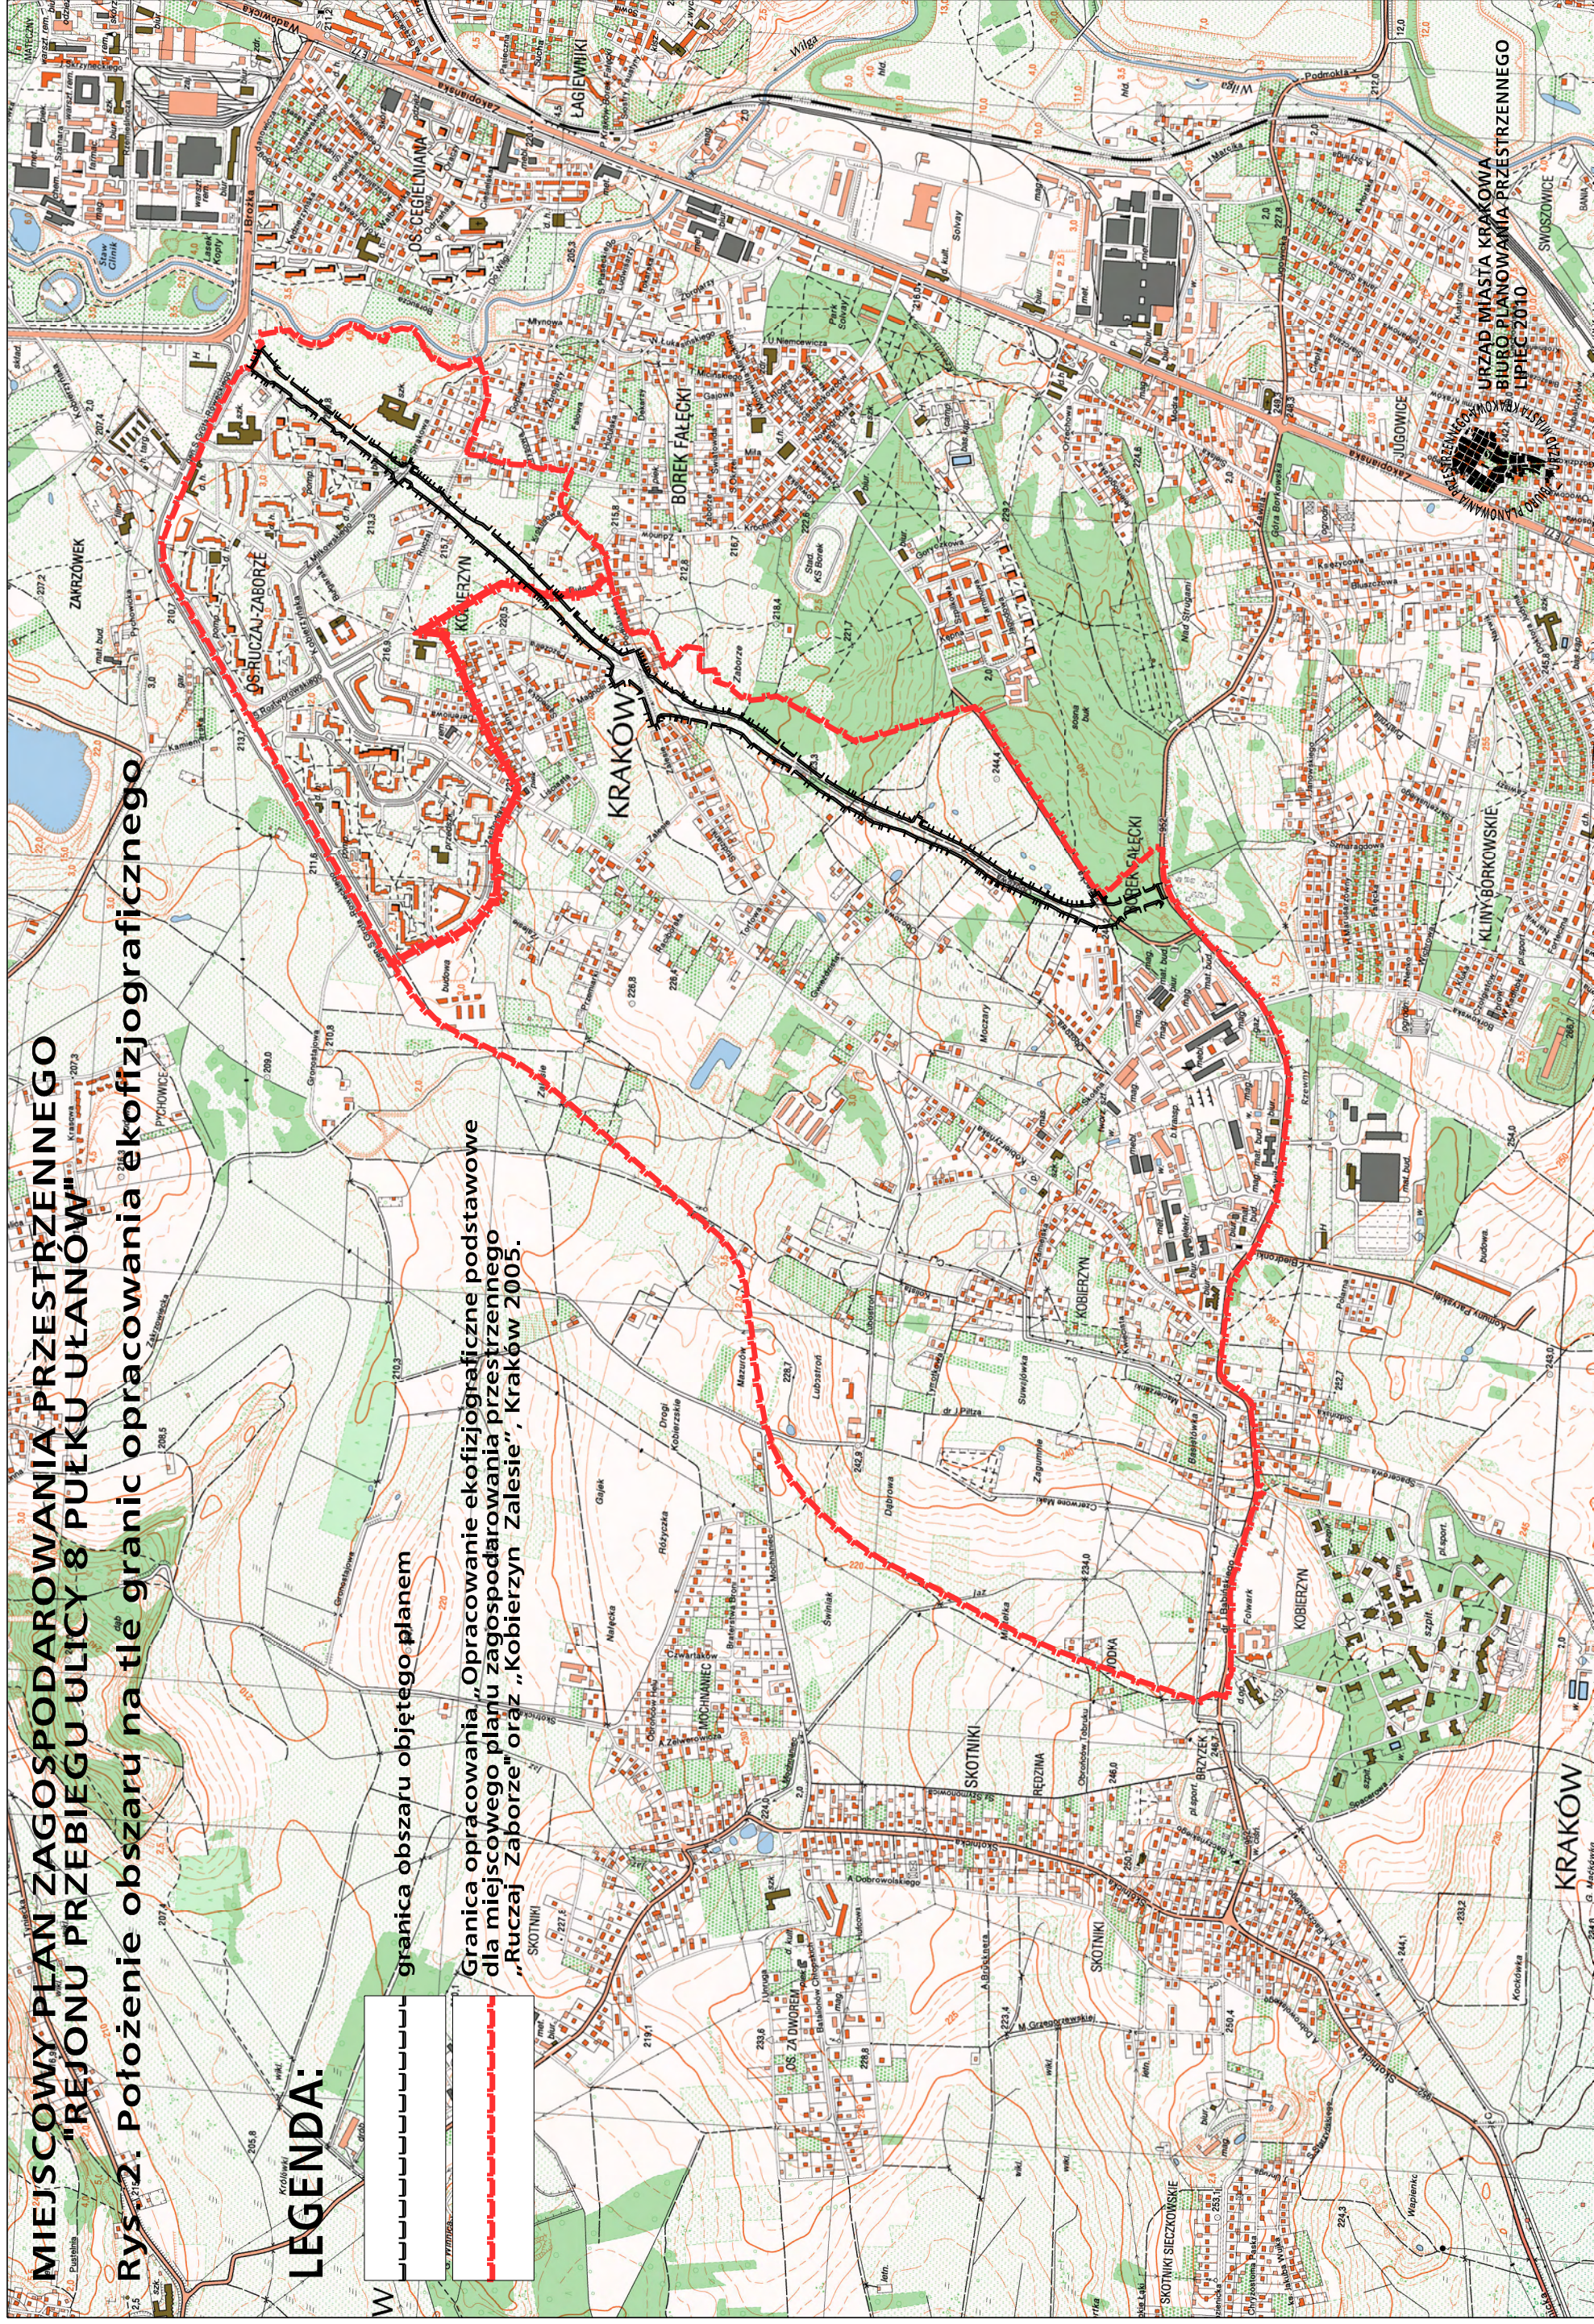

MIEJSCOWY PLAN ZAGOSPODAROWANIA PRZESTRZENNEGO "REJONU PRZEBIEGU ULICY 8 PUŁKU UŁANÓW"

Rys. 2. Położenie obszaru na tle granic opracowania ekofizjograficznego

LEGENDA:

granica obszaru objętego planem

Granica opracowania „Opracowanie ekofizjograficzne podstawowe dla miejscowego planu zagospodarowania przestrzennego „Ruczaj Zaborze” oraz „Kobierzyn Zalesie”, Kraków 2005.