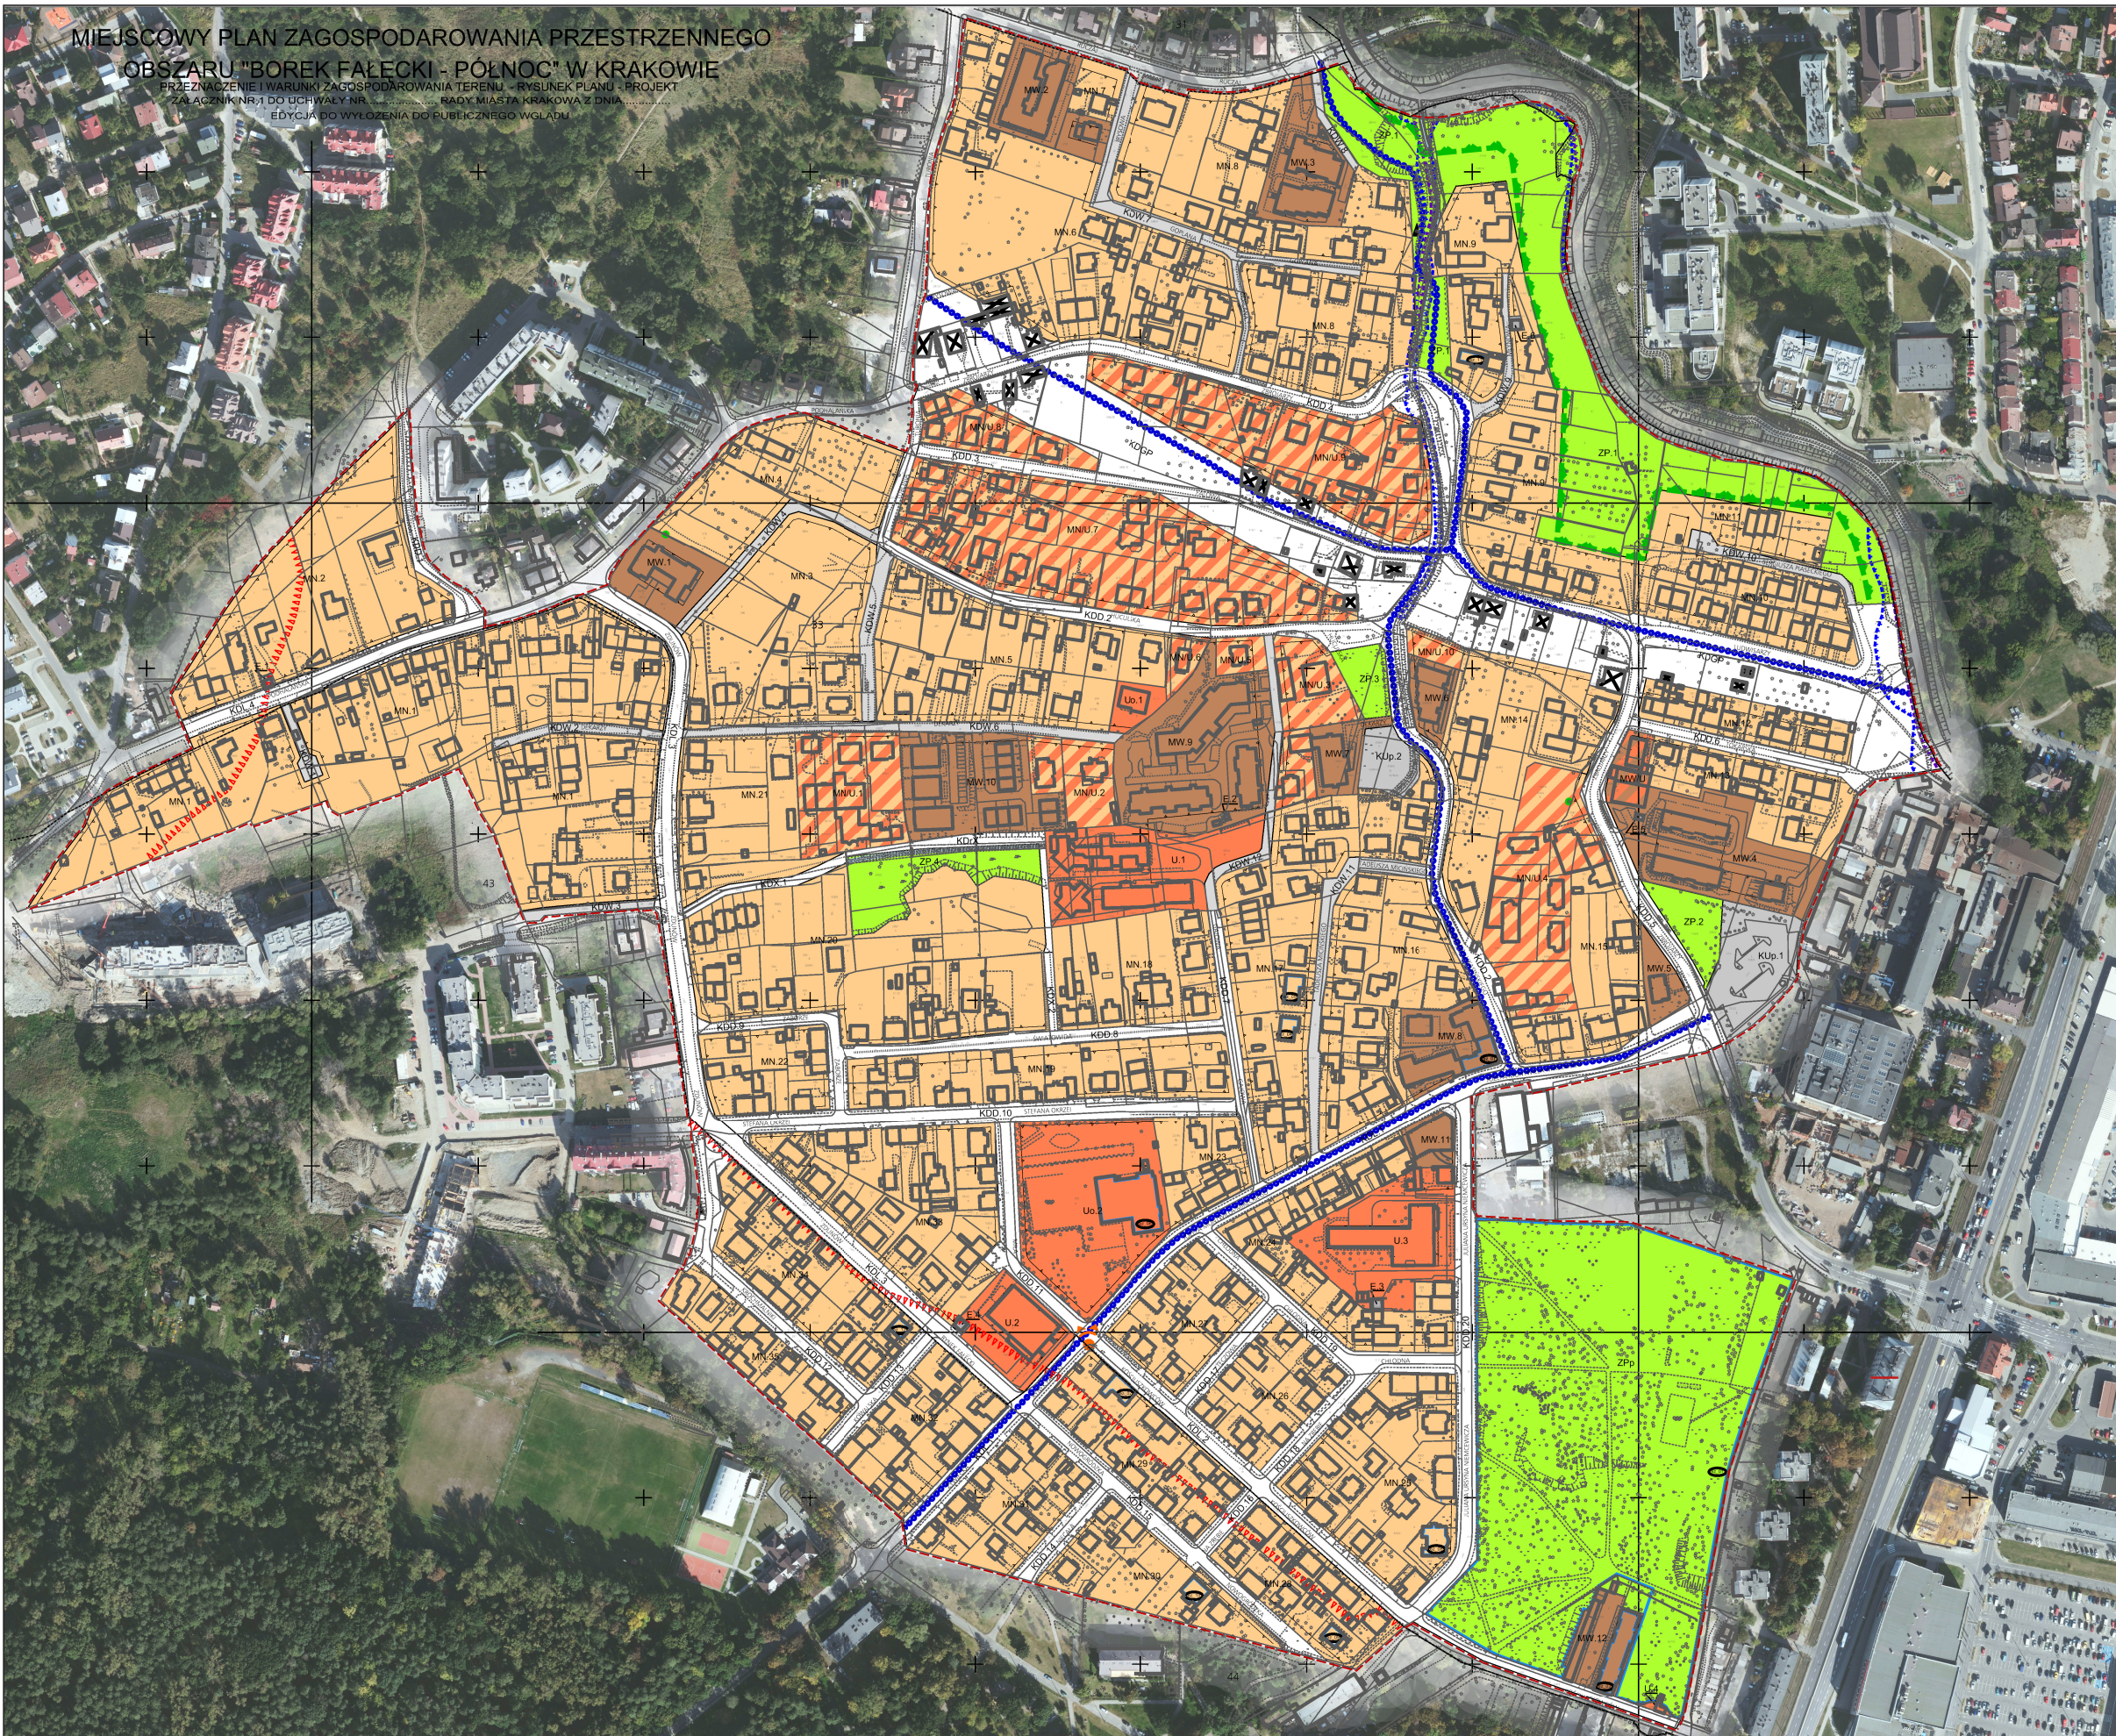

MIEJSCOWY PLAN ZAGOSPODAROWANIA PRZESTRZENNEGO
OBSZARU "BOREK FALECKI - PÓŁNOC" W KRAKOWIE
PRZEZNACZENIE I WARUNKI ZAGOSPODAROWANIA TERENU - RYSUNEK PLANU - PROJEKT
ZAŁĄCZNIK NR.1 DO UCHWAŁY NR... RADY MIASTA KRAKOWA Z DNIA...
EDYCJA DO WYŁOŻENIA DO PUBLICZNEGO WGLĄDU

BIURO
ROZWIĄZUJ
KRAKOWA S.A.

Symbol	Opis	Wartość
MN	tereny zabudowy mieszkaniowej	...
MW	tereny zabudowy usługowej	...
ZP	tereny zieleni	...
KDD	tereny drogowo-transportowe	...
...