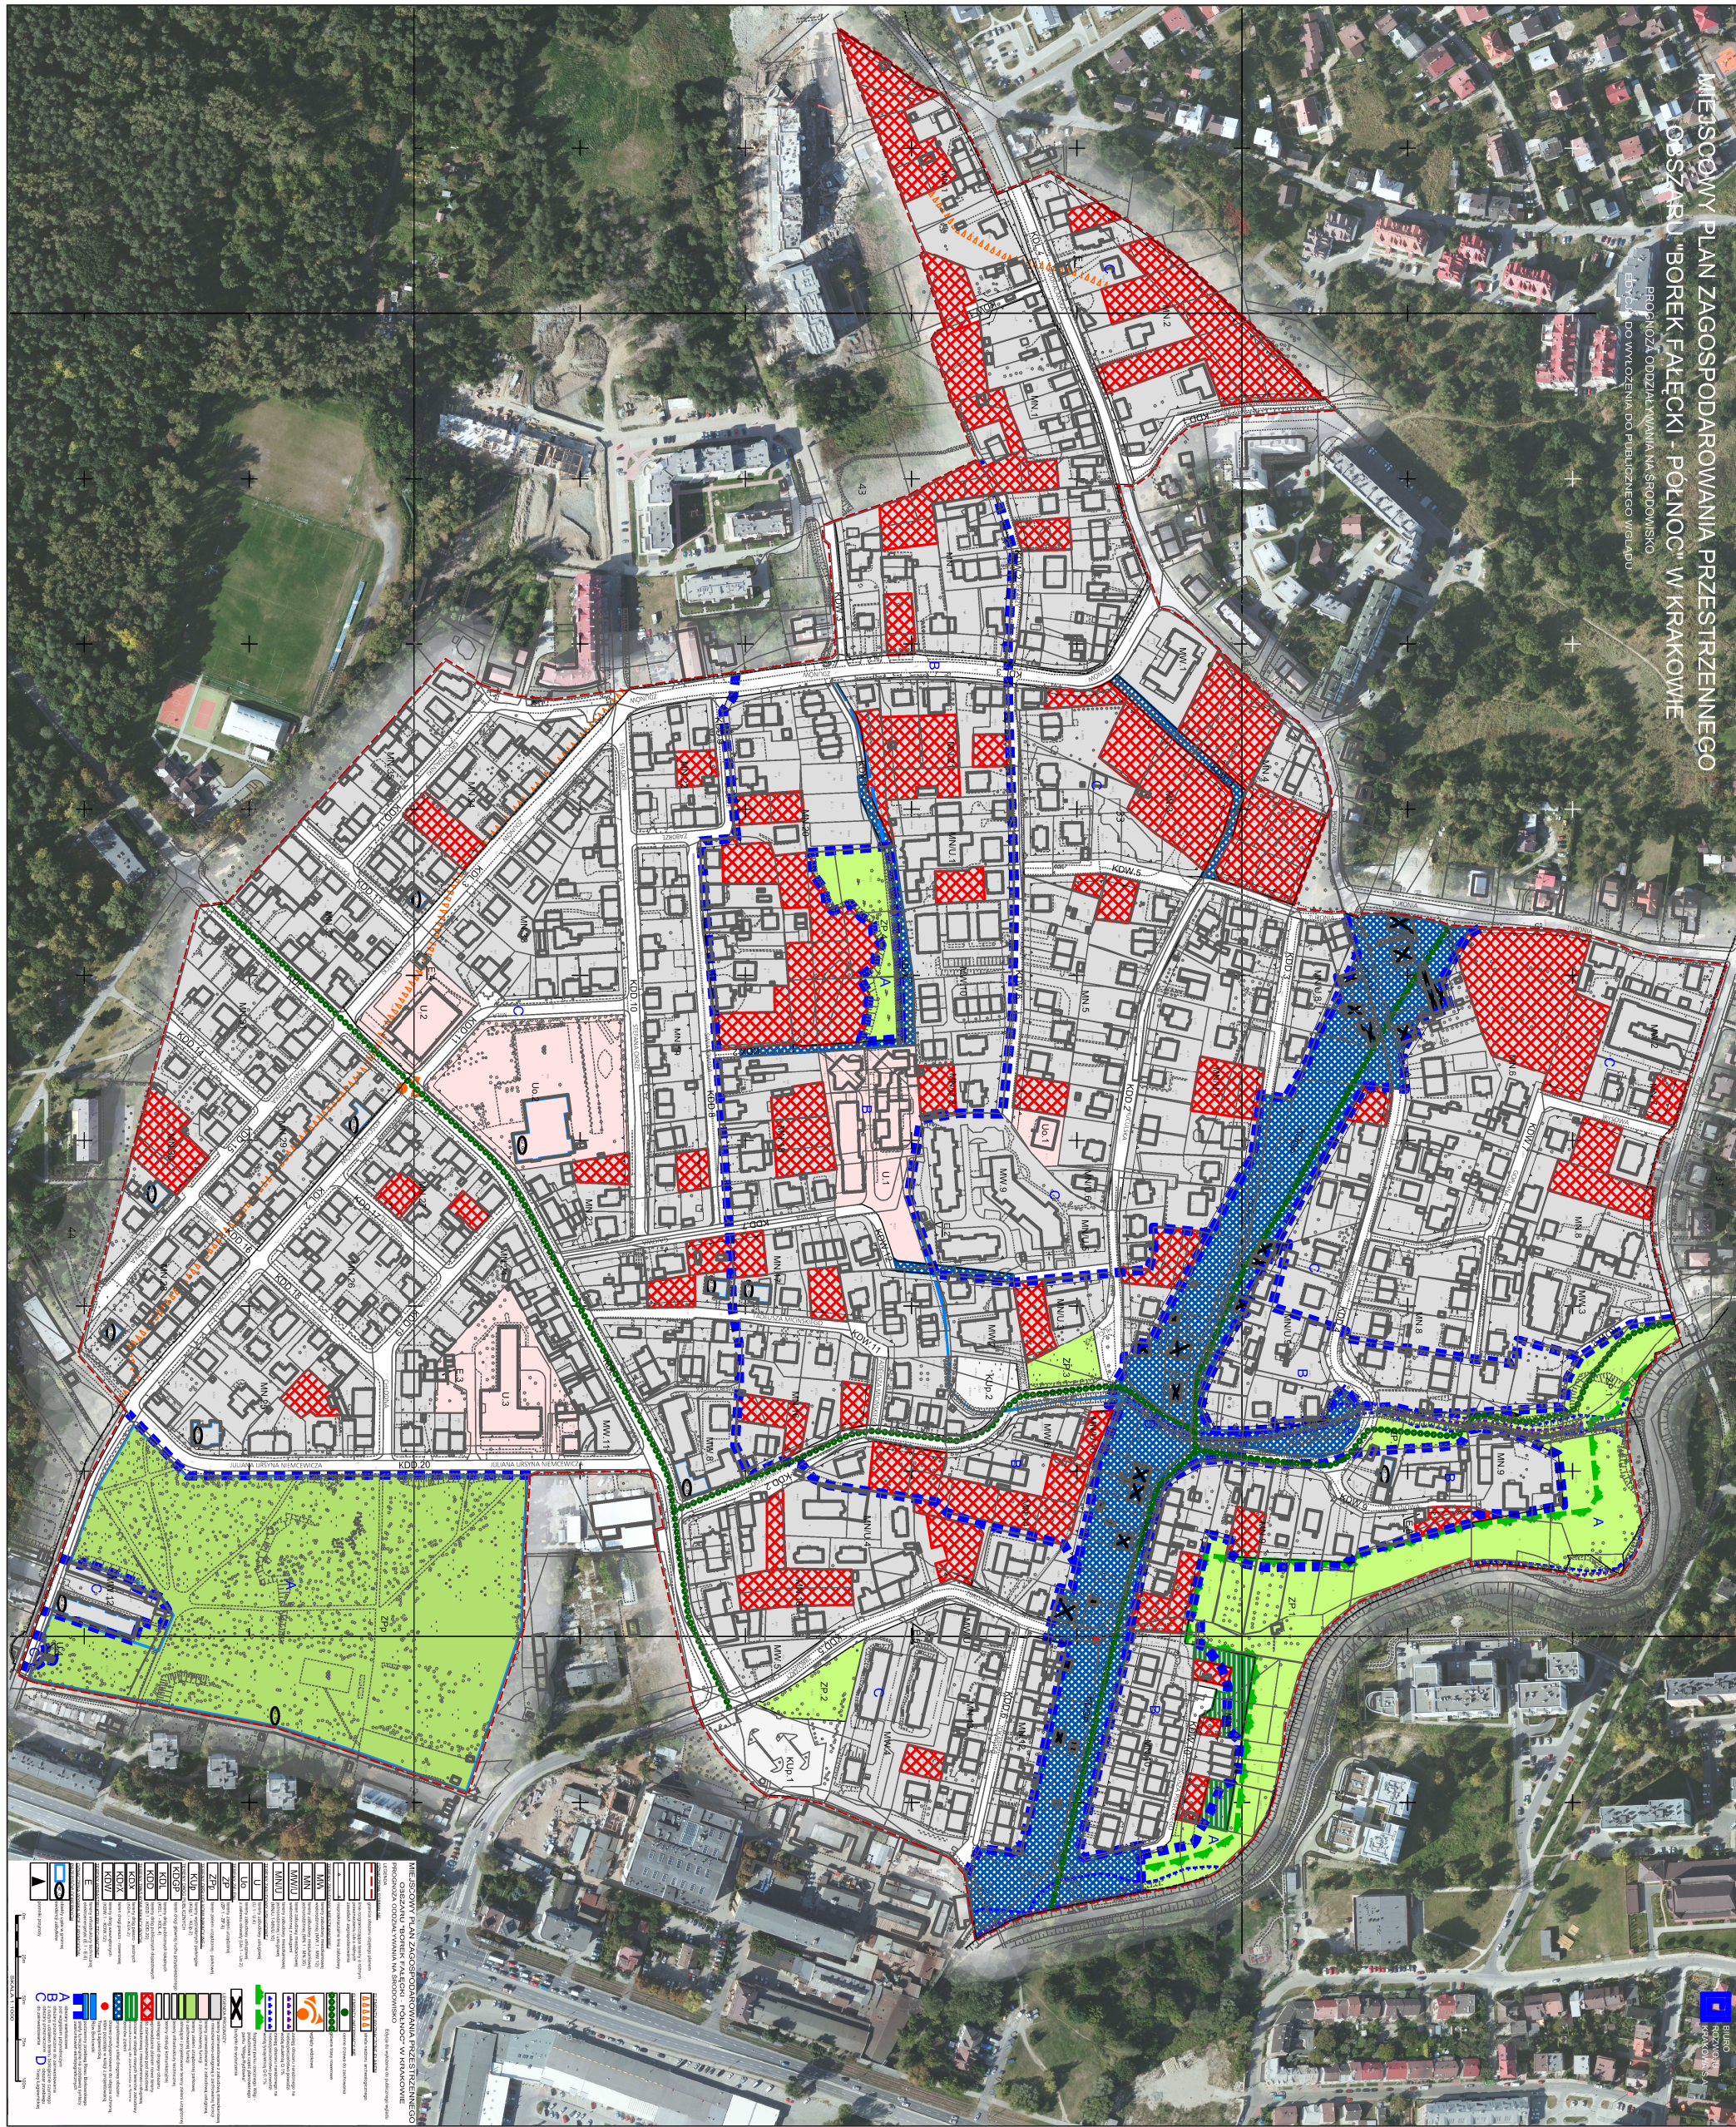

MIEJSCOWY PLAN ZAGOSPODAROWANIA PRZESTRZENNEGO
OBSZARU "BOREK FAŁECKI - PÓŁNOC" W KRAKOWIE

PROJEKT ODDZIAŁYWANIA NA ŚRODOWISKO
EDYCJA DO WYŁOŻENIA DO PUBLICZNEGO WSPŁYPU