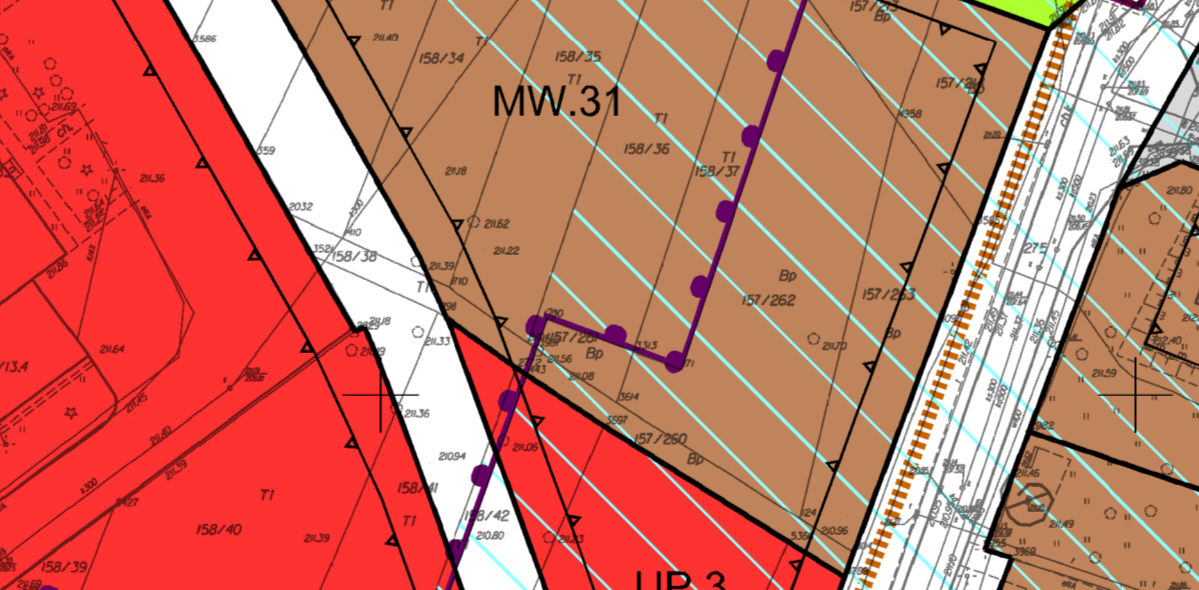

MIĘSCOWY PLAN ZAGOSPODAROWANIA PRZESTRZENNEGO OBSZARU "CZYŻYNY - PAS STARTOWY" RYSUNEK PLANU - PROJEKT

ZALĄCZNIK NR 1 DO UCHWAŁY NR ... RADY MIASTA KRAKÓWA Z DNIA ... EDYCAJA PO OPINIOWANIU I UZGODNIENIACH DO WYŁOŻENIA DO PUBLICZNEGO WGLĄDU

Oznaczenie	Powierzchnia [ha]	% ogólnej powierzchni planu
C	0,28	0,4
E	0,05	0,1
G	0,03	0,0
KDD	5,97	9,7
KDG	1,15	1,9
KDW	1,46	2,4
KDZ	0,04	0,1
KG	1,20	2,0
KP	0,52	0,9
MW	22,06	36,3
PP	5,91	9,7
U	9,33	15,3
UP	5,10	8,4
US	0,96	1,6
ZP	6,9	11,3
Ogółem	60,8	100,0

MIĘSCOWY PLAN ZAGOSPODAROWANIA PRZESTRZENNEGO OBSZARU "CZYŻYNY - PAS STARTOWY" RYSUNEK PLANU - PROJEKT

INFORMACJE NIE BĘDĄCE USTALENIAMI PLANU WYNIKAJĄCE Z PRZEPIŚCÓW ODREBNYCH

MIĘSCOWY PLAN ZAGOSPODAROWANIA PRZESTRZENNEGO OBSZARU "CZYŻYNY - PAS STARTOWY" RYSUNEK PLANU - PROJEKT

INFORMACJE NIE BĘDĄCE USTALENIAMI PLANU WYNIKAJĄCE Z PRZEPIŚCÓW ODREBNYCH

MIĘSCOWY PLAN ZAGOSPODAROWANIA PRZESTRZENNEGO OBSZARU "CZYŻYNY - PAS STARTOWY" RYSUNEK PLANU - PROJEKT

INFORMACJE NIE BĘDĄCE USTALENIAMI PLANU WYNIKAJĄCE Z PRZEPIŚCÓW ODREBNYCH

IRM
Skala 1 : 1000
Maj 2013