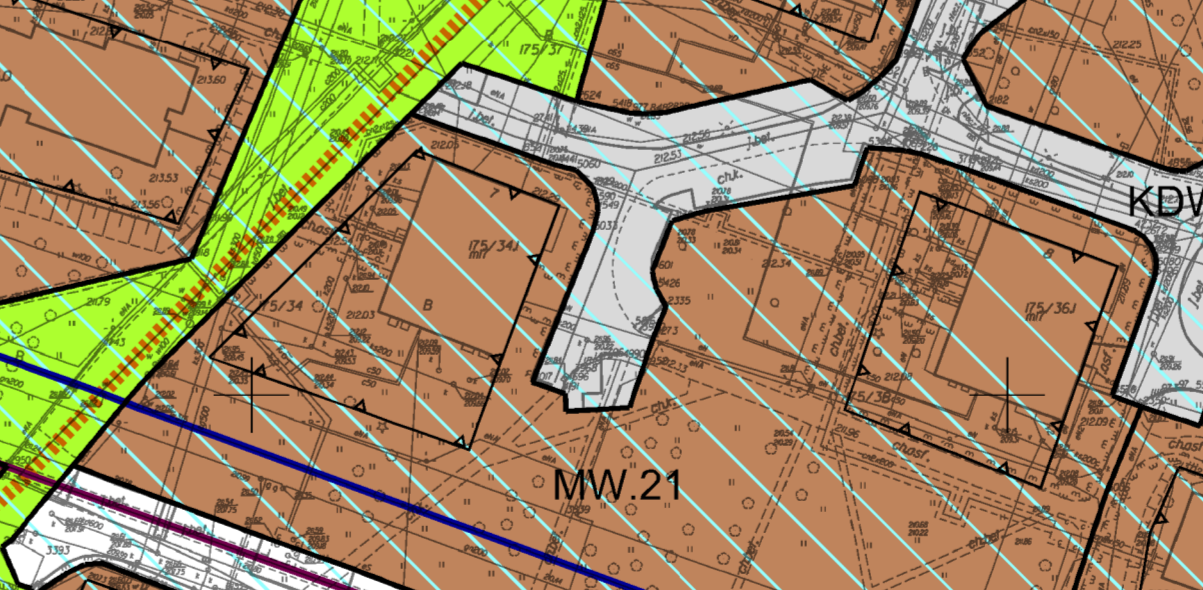

MIĘSCOWY PLAN ZAGOSPODAROWANIA PRZESTRZENNEGO OBSZARU "CZYŻYNY - PAS STARTOWY" RYSUNEK PLANU - PROJEKT

ZALĄCZNIK NR 1 DO UCHWAŁY NR ... RADY MIASTA KRAKÓWA Z DNIA ... EDYCAJA PO OPINIOWANIU I UZGODNIENIACH DO WYŁOŻENIA DO PUBLICZNEGO WGLĄDU

Oznaczenie	Powierzchnia [ha]	% ogólnej powierzchni planu
C	0,28	0,4
E	0,05	0,1
G	0,03	0,0
KDD	5,97	9,7
KDG	1,15	1,9
KDW	1,46	2,4
KDZ	0,04	0,1
KG	1,20	2,0
KP	0,52	0,9
MW	22,06	36,3
PP	5,91	9,7
U	9,33	15,3
UP	5,10	8,4
US	0,96	1,6
ZP	6,9	11,3
Ogółem	60,8	100,0

MIĘSCOWY PLAN ZAGOSPODAROWANIA PRZESTRZENNEGO OBSZARU "CZYŻYNY - PAS STARTOWY" RYSUNEK PLANU - PROJEKT

INFORMACJE NIE BĘDĄCE USTALENIAMI PLANU WYNIKAJĄCE Z PRZEPIŚCÓW ODREBNYCH

MIĘSCOWY PLAN ZAGOSPODAROWANIA PRZESTRZENNEGO OBSZARU "CZYŻYNY - PAS STARTOWY" RYSUNEK PLANU - PROJEKT

INFORMACJE NIE BĘDĄCE USTALENIAMI PLANU WYNIKAJĄCE Z PRZEPIŚCÓW ODREBNYCH

MIĘSCOWY PLAN ZAGOSPODAROWANIA PRZESTRZENNEGO OBSZARU "CZYŻYNY - PAS STARTOWY" RYSUNEK PLANU - PROJEKT

INFORMACJE NIE BĘDĄCE USTALENIAMI PLANU WYNIKAJĄCE Z PRZEPIŚCÓW ODREBNYCH

IRM
Skala 1 : 1000
Maj 2013