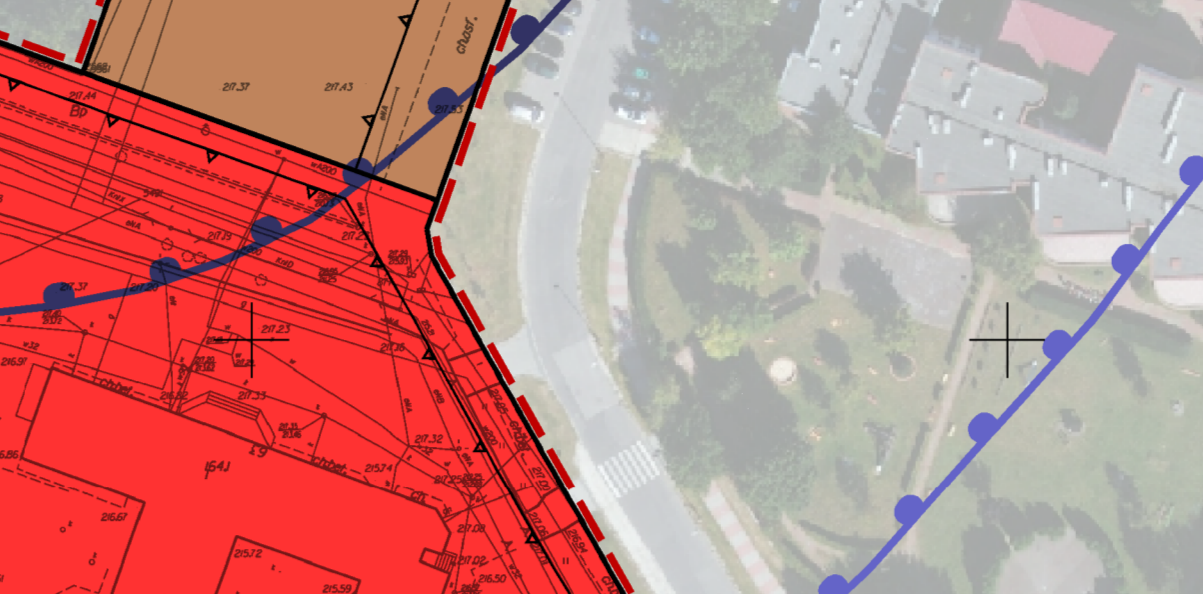

MIĘSCOWY PLAN ZAGOSPODAROWANIA PRZESTRZENNEGO OBSZARU "CZYŻYNY - PAS STARTOWY" RYSUNEK PLANU - PROJEKT

ZALĄCZNIK NR 1 DO UCHWAŁY NR ... RADY MIASTA KRAKÓWA Z DNIA ... EDYCAJA PO OPINIOWANIU I UZGODNIENIACH DO WYŁOŻENIA DO PUBLICZNEGO WGLĄDU

Oznaczenie	Powierzchnia [ha]	% ogólnej powierzchni planu
C	0,28	0,4
E	0,05	0,1
G	0,03	0,0
KDD	5,97	9,7
KDG	1,15	1,9
KDW	1,46	2,4
KDZ	0,04	0,1
KG	1,20	2,0
KP	0,52	0,9
MW	22,06	36,3
PP	5,91	9,7
U	9,33	15,3
UP	5,10	8,4
US	0,96	1,6
ZP	6,9	11,3
Ogółem	60,8	100,0

MIĘSCOWY PLAN ZAGOSPODAROWANIA PRZESTRZENNEGO OBSZARU "CZYŻYNY - PAS STARTOWY" RYSUNEK PLANU - PROJEKT

INFORMACJE NIE BĘDĄCE USTALENIAMI PLANU WYNIKAJĄCE Z PRZEPIŚCÓW ODREBNYCH

MIĘSCOWY PLAN ZAGOSPODAROWANIA PRZESTRZENNEGO OBSZARU "CZYŻYNY - PAS STARTOWY" RYSUNEK PLANU - PROJEKT

INFORMACJE NIE BĘDĄCE USTALENIAMI PLANU WYNIKAJĄCE Z PRZEPIŚCÓW ODREBNYCH

MIĘSCOWY PLAN ZAGOSPODAROWANIA PRZESTRZENNEGO OBSZARU "CZYŻYNY - PAS STARTOWY" RYSUNEK PLANU - PROJEKT

INFORMACJE NIE BĘDĄCE USTALENIAMI PLANU WYNIKAJĄCE Z PRZEPIŚCÓW ODREBNYCH

IRM
Skala 1 : 1000
Maj 2013