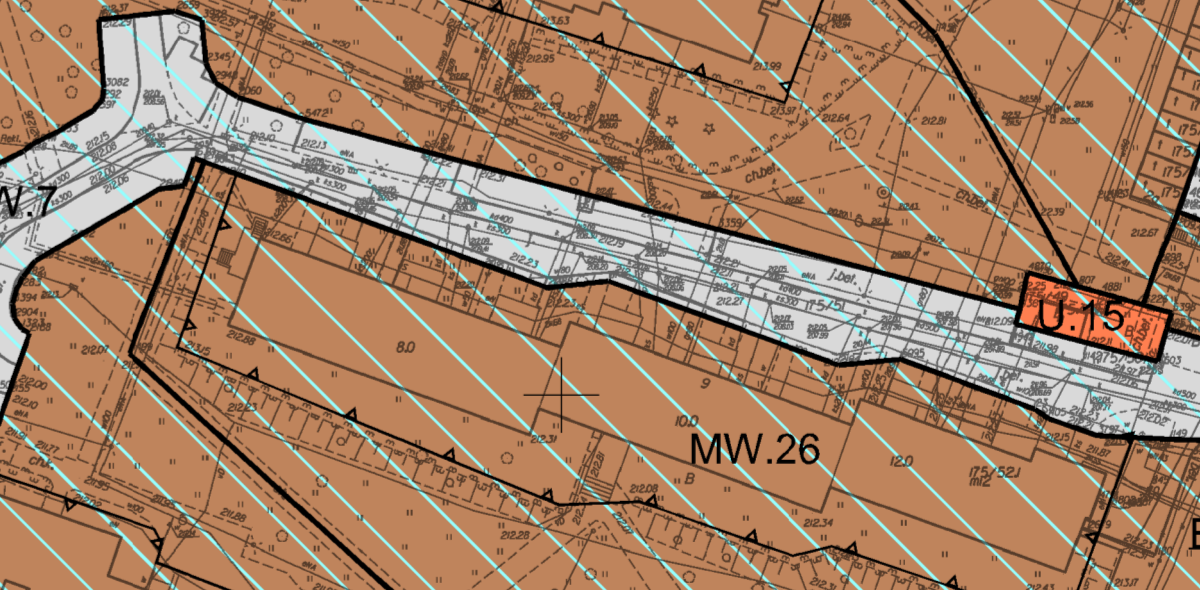

MIĘSCOWY PLAN ZAGOSPODAROWANIA PRZESTRZENNEGO OBSZARU "CZYŻYNY - PAS STARTOWY" RYSUNEK PLANU - PROJEKT

ZALĄCZNIK NR 1 DO UCHWAŁY NR ... RADY MIASTA KRAKÓWA Z DNIA ... EDYCAJA PO OPINIOWANIU I UZGODNIENIACH DO WYŁOŻENIA DO PUBLICZNEGO WGLĄDU

Oznaczenie	Powierzchnia [ha]	% ogólnej powierzchni planu
C	0,28	0,4
E	0,05	0,1
G	0,03	0,0
KDD	5,97	9,7
KDG	1,15	1,9
KDW	1,46	2,4
KDZ	0,04	0,1
KG	1,20	2,0
KP	0,52	0,9
MW	22,06	36,3
PP	5,91	9,7
U	9,33	15,3
UP	5,10	8,4
US	0,96	1,6
ZP	6,9	11,3
Ogółem	60,8	100,0

MIĘSCOWY PLAN ZAGOSPODAROWANIA PRZESTRZENNEGO OBSZARU "CZYŻYNY - PAS STARTOWY" RYSUNEK PLANU - PROJEKT

INFORMACJE NIE BĘDĄCE USTALENIAMI PLANU WYNIKAJĄCE Z PRZEPIŚCÓW ODREBNYCH

MIĘSCOWY PLAN ZAGOSPODAROWANIA PRZESTRZENNEGO OBSZARU "CZYŻYNY - PAS STARTOWY" RYSUNEK PLANU - PROJEKT

INFORMACJE NIE BĘDĄCE USTALENIAMI PLANU WYNIKAJĄCE Z PRZEPIŚCÓW ODREBNYCH

MIĘSCOWY PLAN ZAGOSPODAROWANIA PRZESTRZENNEGO OBSZARU "CZYŻYNY - PAS STARTOWY" RYSUNEK PLANU - PROJEKT

INFORMACJE NIE BĘDĄCE USTALENIAMI PLANU WYNIKAJĄCE Z PRZEPIŚCÓW ODREBNYCH

IRM
Skala 1 : 1000
Maj 2013