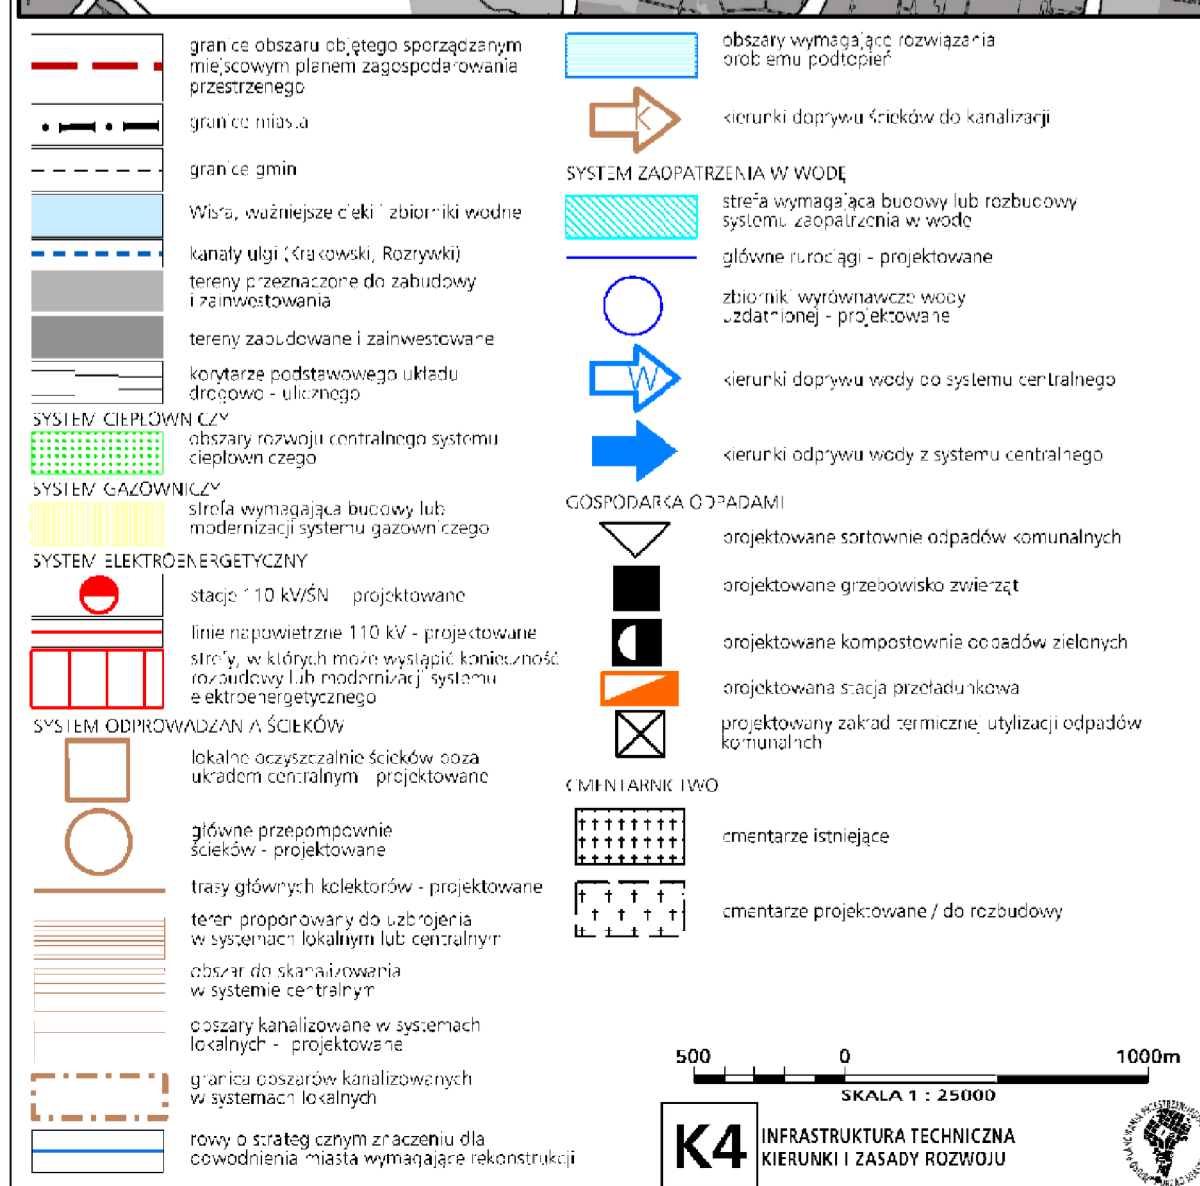

MIĘSCOWY PLAN ZAGOSPODAROWANIA PRZESTRZENNEGO OBSZARU "CZYŻYNY - PAS STARTOWY" RYSUNEK PLANU - PROJEKT

ZALĄCZNIK NR 1 DO UCHWAŁY NR ... RADY MIASTA KRAKÓWA Z DNIA ... EDYCAJA PO OPINIOWANIU I UZGODNIENIACH DO WYŁOŻENIA DO PUBLICZNEGO WGLĄDU

Oznaczenie	Powierzchnia [ha]	% ogólnej powierzchni planu
C	0,28	0,4
E	0,05	0,1
G	0,03	0,0
KDD	5,97	9,7
KDG	1,15	1,9
KDW	1,46	2,4
KDZ	0,04	0,1
KG	1,20	2,0
KP	0,52	0,9
MW	22,06	36,3
PP	5,91	9,7
U	9,33	15,3
UP	5,10	8,4
US	0,96	1,6
ZP	6,9	11,3
Ogółem	60,8	100,0

MIĘSCOWY PLAN ZAGOSPODAROWANIA PRZESTRZENNEGO OBSZARU "CZYŻYNY - PAS STARTOWY" RYSUNEK PLANU - PROJEKT

INFORMACJE NIE BĘDĄCE USTALENIAMI PLANU WYNIKAJĄCE Z PRZEPIŚCÓW ODREBNYCH

MIĘSCOWY PLAN ZAGOSPODAROWANIA PRZESTRZENNEGO OBSZARU "CZYŻYNY - PAS STARTOWY" RYSUNEK PLANU - PROJEKT

INFORMACJE NIE BĘDĄCE USTALENIAMI PLANU WYNIKAJĄCE Z PRZEPIŚCÓW ODREBNYCH

MIĘSCOWY PLAN ZAGOSPODAROWANIA PRZESTRZENNEGO OBSZARU "CZYŻYNY - PAS STARTOWY" RYSUNEK PLANU - PROJEKT

INFORMACJE NIE BĘDĄCE USTALENIAMI PLANU WYNIKAJĄCE Z PRZEPIŚCÓW ODREBNYCH

IRM
Skala 1 : 1000
Maj 2013