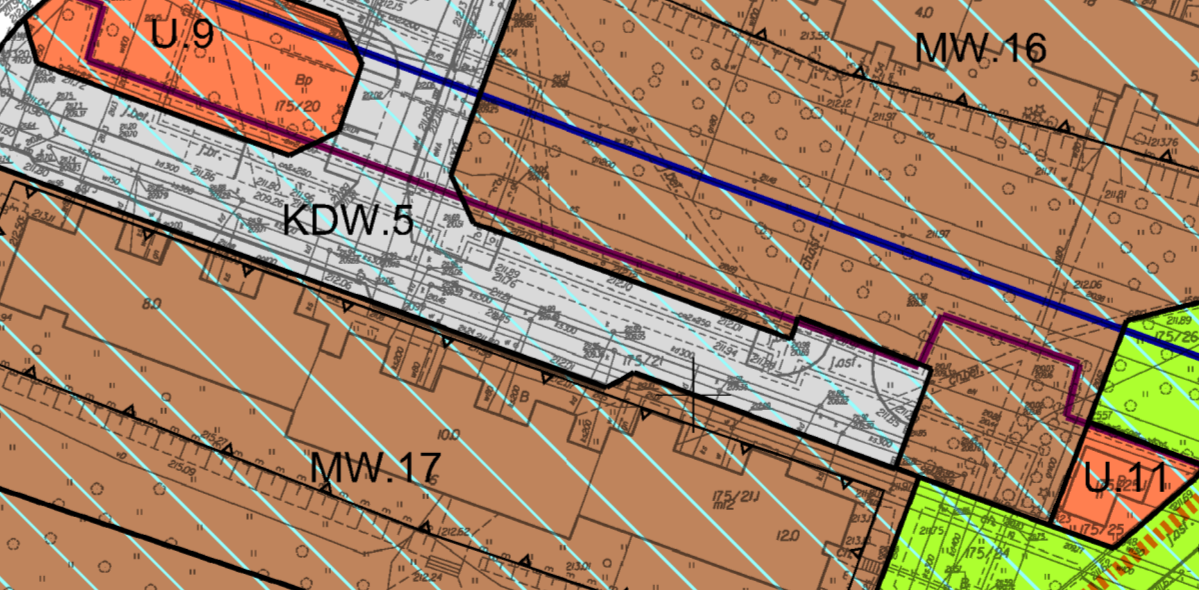

MIĘSCOWY PLAN ZAGOSPODAROWANIA PRZESTRZENNEGO OBSZARU "CZYŻYNY - PAS STARTOWY" RYSUNEK PLANU - PROJEKT

ZALĄCZNIK NR 1 DO UCHWAŁY NR ... RADY MIASTA KRAKÓWA Z DNIA ... EDYCAJA PO OPINIOWANIU I UZGODNIENIACH DO WYŁOŻENIA DO PUBLICZNEGO WGLĄDU

Oznaczenie	Powierzchnia [ha]	% ogólnej powierzchni planu
C	0,28	0,4
E	0,05	0,1
G	0,03	0,0
KDD	5,97	9,7
KDG	1,15	1,9
KDW	1,46	2,4
KDZ	0,04	0,1
KG	1,20	2,0
KP	0,52	0,9
MW	22,06	36,3
PP	5,91	9,7
U	9,33	15,3
UP	5,10	8,4
US	0,96	1,6
ZP	6,9	11,3
Ogółem	60,8	100,0

MIĘSCOWY PLAN ZAGOSPODAROWANIA PRZESTRZENNEGO OBSZARU "CZYŻYNY - PAS STARTOWY" RYSUNEK PLANU - PROJEKT

INFORMACJE NIE BĘDĄCE USTALENIAMI PLANU WYNIKAJĄCE Z PRZEPIŚCÓW ODREBNYCH

MIĘSCOWY PLAN ZAGOSPODAROWANIA PRZESTRZENNEGO OBSZARU "CZYŻYNY - PAS STARTOWY" RYSUNEK PLANU - PROJEKT

INFORMACJE NIE BĘDĄCE USTALENIAMI PLANU WYNIKAJĄCE Z PRZEPIŚCÓW ODREBNYCH

MIĘSCOWY PLAN ZAGOSPODAROWANIA PRZESTRZENNEGO OBSZARU "CZYŻYNY - PAS STARTOWY" RYSUNEK PLANU - PROJEKT

INFORMACJE NIE BĘDĄCE USTALENIAMI PLANU WYNIKAJĄCE Z PRZEPIŚCÓW ODREBNYCH

IRM
Skala 1 : 1000
Maj 2013