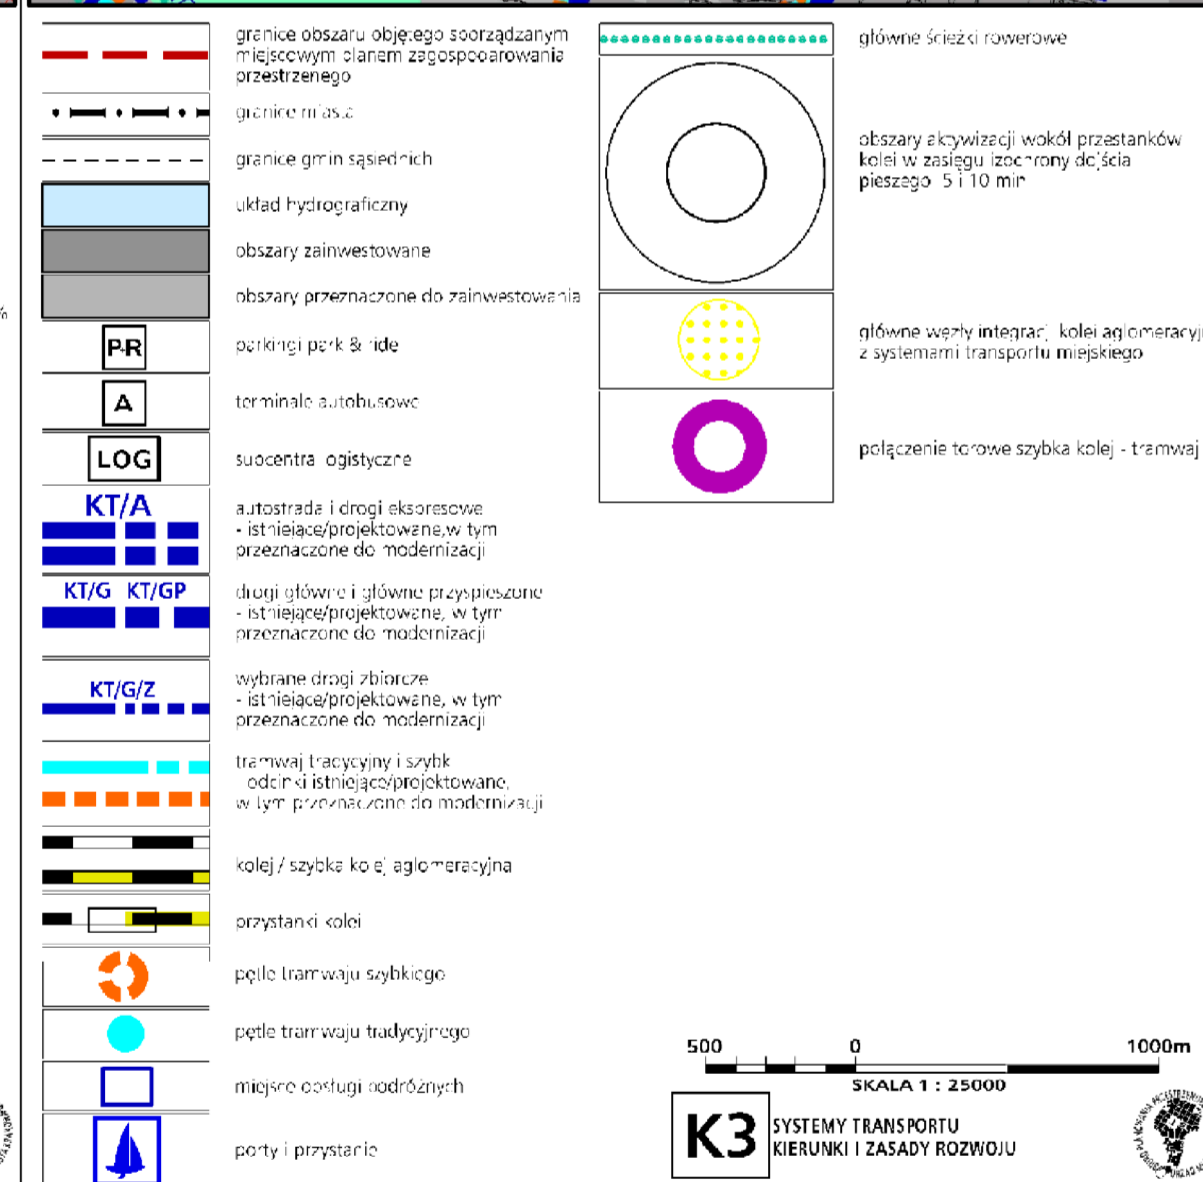

MIĘSCOWY PLAN ZAGOSPODAROWANIA PRZESTRZENNEGO OBSZARU "CZYŻYNY - PAS STARTOWY" RYSUNEK PLANU - PROJEKT

ZALĄCZNIK NR 1 DO UCHWAŁY NR ... RADY MIASTA KRAKÓWA Z DNIA ... EDYCAJA PO OPINIOWANIU I UZGODNIENIACH DO WYŁOŻENIA DO PUBLICZNEGO WGLĄDU

Oznaczenie	Powierzchnia [ha]	% ogólnej powierzchni planu
C	0,28	0,4
E	0,05	0,1
G	0,03	0,0
KDD	5,97	9,7
KDG	1,15	1,9
KDW	1,46	2,4
KDZ	0,04	0,1
KG	1,20	2,0
KP	0,52	0,9
MW	22,06	36,3
PP	5,91	9,7
U	9,33	15,3
UP	5,10	8,4
US	0,96	1,6
ZP	6,9	11,3
Ogółem	60,8	100,0

MIĘSCOWY PLAN ZAGOSPODAROWANIA PRZESTRZENNEGO OBSZARU "CZYŻYNY - PAS STARTOWY" RYSUNEK PLANU - PROJEKT

INFORMACJE NIE BĘDĄCE USTALENIAMI PLANU WYNIKAJĄCE Z PRZEPIŚCÓW ODREBNYCH

MIĘSCOWY PLAN ZAGOSPODAROWANIA PRZESTRZENNEGO OBSZARU "CZYŻYNY - PAS STARTOWY" RYSUNEK PLANU - PROJEKT

INFORMACJE NIE BĘDĄCE USTALENIAMI PLANU WYNIKAJĄCE Z PRZEPIŚCÓW ODREBNYCH

MIĘSCOWY PLAN ZAGOSPODAROWANIA PRZESTRZENNEGO OBSZARU "CZYŻYNY - PAS STARTOWY" RYSUNEK PLANU - PROJEKT

INFORMACJE NIE BĘDĄCE USTALENIAMI PLANU WYNIKAJĄCE Z PRZEPIŚCÓW ODREBNYCH

IRM
Skala 1 : 1000
Maj 2013