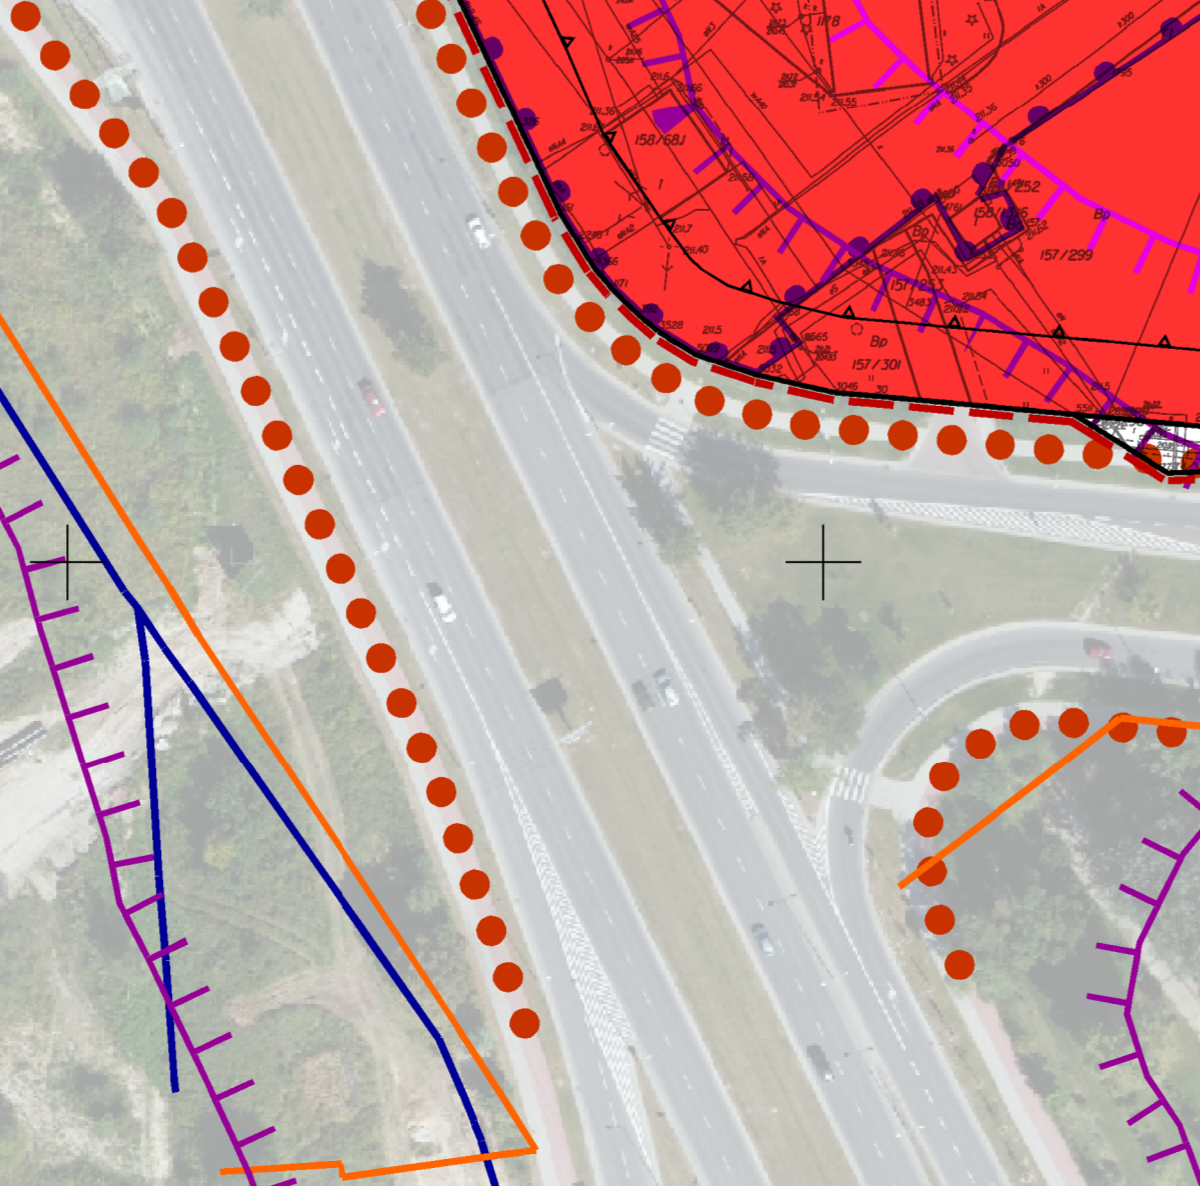

MIĘSCOWY PLAN ZAGOSPODAROWANIA PRZESTRZENNEGO OBSZARU "CZYŻYNY - PAS STARTOWY" RYSUNEK PLANU - PROJEKT

ZALĄCZNIK NR 1 DO UCHWAŁY NR ... RADY MIASTA KRAKÓWA Z DNIA ... EDYCAJA PO OPINIOWANIU I UZGODNIENIACH DO WYŁOŻENIA DO PUBLICZNEGO WGLĄDU

Oznaczenie	Powierzchnia [ha]	% ogólnej powierzchni planu
C	0,28	0,4
E	0,05	0,1
G	0,03	0,0
KDD	5,97	9,7
KDG	1,15	1,9
KDW	1,46	2,4
KDZ	0,04	0,1
KG	1,20	2,0
KP	0,52	0,9
MW	22,06	36,3
PP	5,91	9,7
U	9,33	15,3
UP	5,10	8,4
US	0,96	1,6
ZP	6,9	11,3
Ogółem	60,8	100,0

MIĘSCOWY PLAN ZAGOSPODAROWANIA PRZESTRZENNEGO OBSZARU "CZYŻYNY - PAS STARTOWY" RYSUNEK PLANU - PROJEKT

INFORMACJE NIE BĘDĄCE USTALENIAMI PLANU WYNIKAJĄCE Z PRZEPIŚCÓW ODREBNYCH

MIĘSCOWY PLAN ZAGOSPODAROWANIA PRZESTRZENNEGO OBSZARU "CZYŻYNY - PAS STARTOWY" RYSUNEK PLANU - PROJEKT

INFORMACJE NIE BĘDĄCE USTALENIAMI PLANU WYNIKAJĄCE Z PRZEPIŚCÓW ODREBNYCH

MIĘSCOWY PLAN ZAGOSPODAROWANIA PRZESTRZENNEGO OBSZARU "CZYŻYNY - PAS STARTOWY" RYSUNEK PLANU - PROJEKT

INFORMACJE NIE BĘDĄCE USTALENIAMI PLANU WYNIKAJĄCE Z PRZEPIŚCÓW ODREBNYCH

IRM
Skala 1 : 1000
Maj 2013