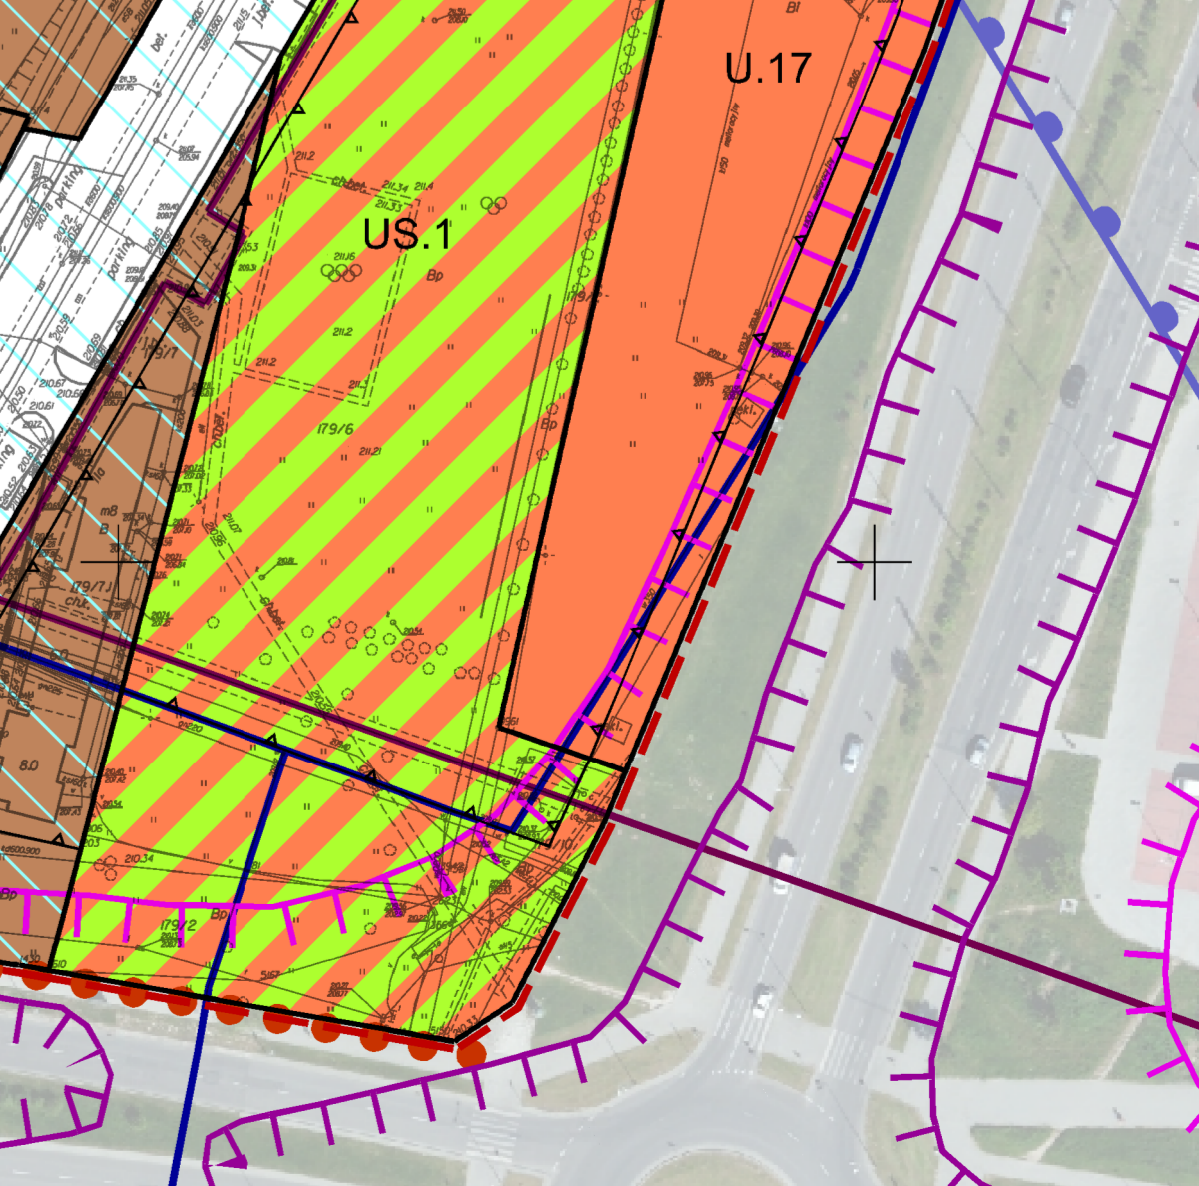

MIĘSCOWY PLAN ZAGOSPODAROWANIA PRZESTRZENNEGO OBSZARU "CZYŻYNY - PAS STARTOWY" RYSUNEK PLANU - PROJEKT

ZALĄCZNIK NR 1 DO UCHWAŁY NR ... RADY MIASTA KRAKÓWA Z DNIA ... EDYCAJA PO OPINIOWANIU I UZGODNIENIACH DO WYŁOŻENIA DO PUBLICZNEGO WGLĄDU

Oznaczenie	Powierzchnia [ha]	% ogólnej powierzchni planu
C	0,28	0,4
E	0,05	0,1
G	0,03	0,0
KDD	5,97	9,7
KDG	1,15	1,9
KDW	1,46	2,4
KDZ	0,04	0,1
KG	1,20	2,0
KP	0,52	0,9
MW	22,06	36,3
PP	5,91	9,7
U	9,33	15,3
UP	5,10	8,4
US	0,96	1,6
ZP	6,9	11,3
Ogółem	60,8	100,0

MIĘSCOWY PLAN ZAGOSPODAROWANIA PRZESTRZENNEGO OBSZARU "CZYŻYNY - PAS STARTOWY" RYSUNEK PLANU - PROJEKT

INFORMACJE NIE BĘDĄCE USTALENIAMI PLANU WYNIKAJĄCE Z PRZEPIŚCÓW ODREBNYCH

MIĘSCOWY PLAN ZAGOSPODAROWANIA PRZESTRZENNEGO OBSZARU "CZYŻYNY - PAS STARTOWY" RYSUNEK PLANU - PROJEKT

INFORMACJE NIE BĘDĄCE USTALENIAMI PLANU WYNIKAJĄCE Z PRZEPIŚCÓW ODREBNYCH

MIĘSCOWY PLAN ZAGOSPODAROWANIA PRZESTRZENNEGO OBSZARU "CZYŻYNY - PAS STARTOWY" RYSUNEK PLANU - PROJEKT

INFORMACJE NIE BĘDĄCE USTALENIAMI PLANU WYNIKAJĄCE Z PRZEPIŚCÓW ODREBNYCH

IRM
Skala 1 : 1000
Maj 2013