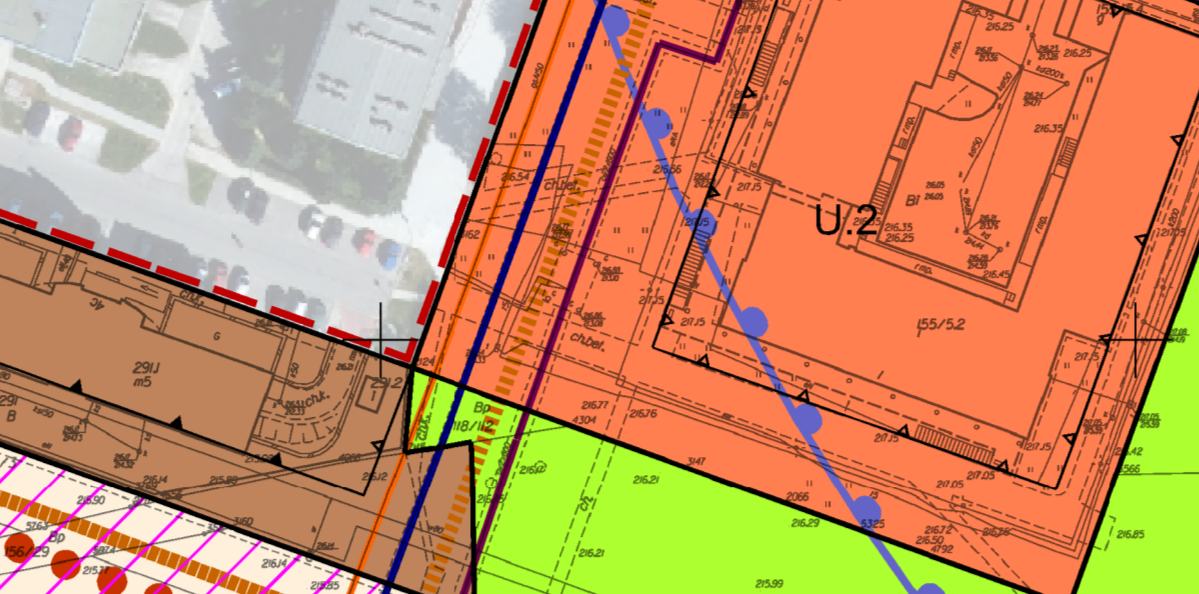

MIĘSCOWY PLAN ZAGOSPODAROWANIA PRZESTRZENNEGO OBSZARU "CZYŻYNY - PAS STARTOWY" RYSUNEK PLANU - PROJEKT

ZALĄCZNIK NR 1 DO UCHWAŁY NR ... RADY MIASTA KRAKÓWA Z DNIA ... EDYCAJA PO OPINIOWANIU I UZGODNIENIACH DO WYŁOŻENIA DO PUBLICZNEGO WGLĄDU

Oznaczenie	Powierzchnia [ha]	% ogólnej powierzchni planu
C	0,28	0,4
E	0,05	0,1
G	0,03	0,0
KDD	5,97	9,7
KDG	1,15	1,9
KDW	1,46	2,4
KDZ	0,04	0,1
KG	1,20	2,0
KP	0,52	0,9
MW	22,06	36,3
PP	5,91	9,7
U	9,33	15,3
UP	5,10	8,4
US	0,96	1,6
ZP	6,9	11,3
Ogółem	60,8	100,0

MIĘSCOWY PLAN ZAGOSPODAROWANIA PRZESTRZENNEGO OBSZARU "CZYŻYNY - PAS STARTOWY" RYSUNEK PLANU - PROJEKT

INFORMACJE NIE BĘDĄCE USTALENIAMI PLANU WYNIKAJĄCE Z PRZEPIŚCÓW ODREBNYCH

MIĘSCOWY PLAN ZAGOSPODAROWANIA PRZESTRZENNEGO OBSZARU "CZYŻYNY - PAS STARTOWY" RYSUNEK PLANU - PROJEKT

INFORMACJE NIE BĘDĄCE USTALENIAMI PLANU WYNIKAJĄCE Z PRZEPIŚCÓW ODREBNYCH

MIĘSCOWY PLAN ZAGOSPODAROWANIA PRZESTRZENNEGO OBSZARU "CZYŻYNY - PAS STARTOWY" RYSUNEK PLANU - PROJEKT

INFORMACJE NIE BĘDĄCE USTALENIAMI PLANU WYNIKAJĄCE Z PRZEPIŚCÓW ODREBNYCH

IRM
Skala 1 : 1000
Maj 2013