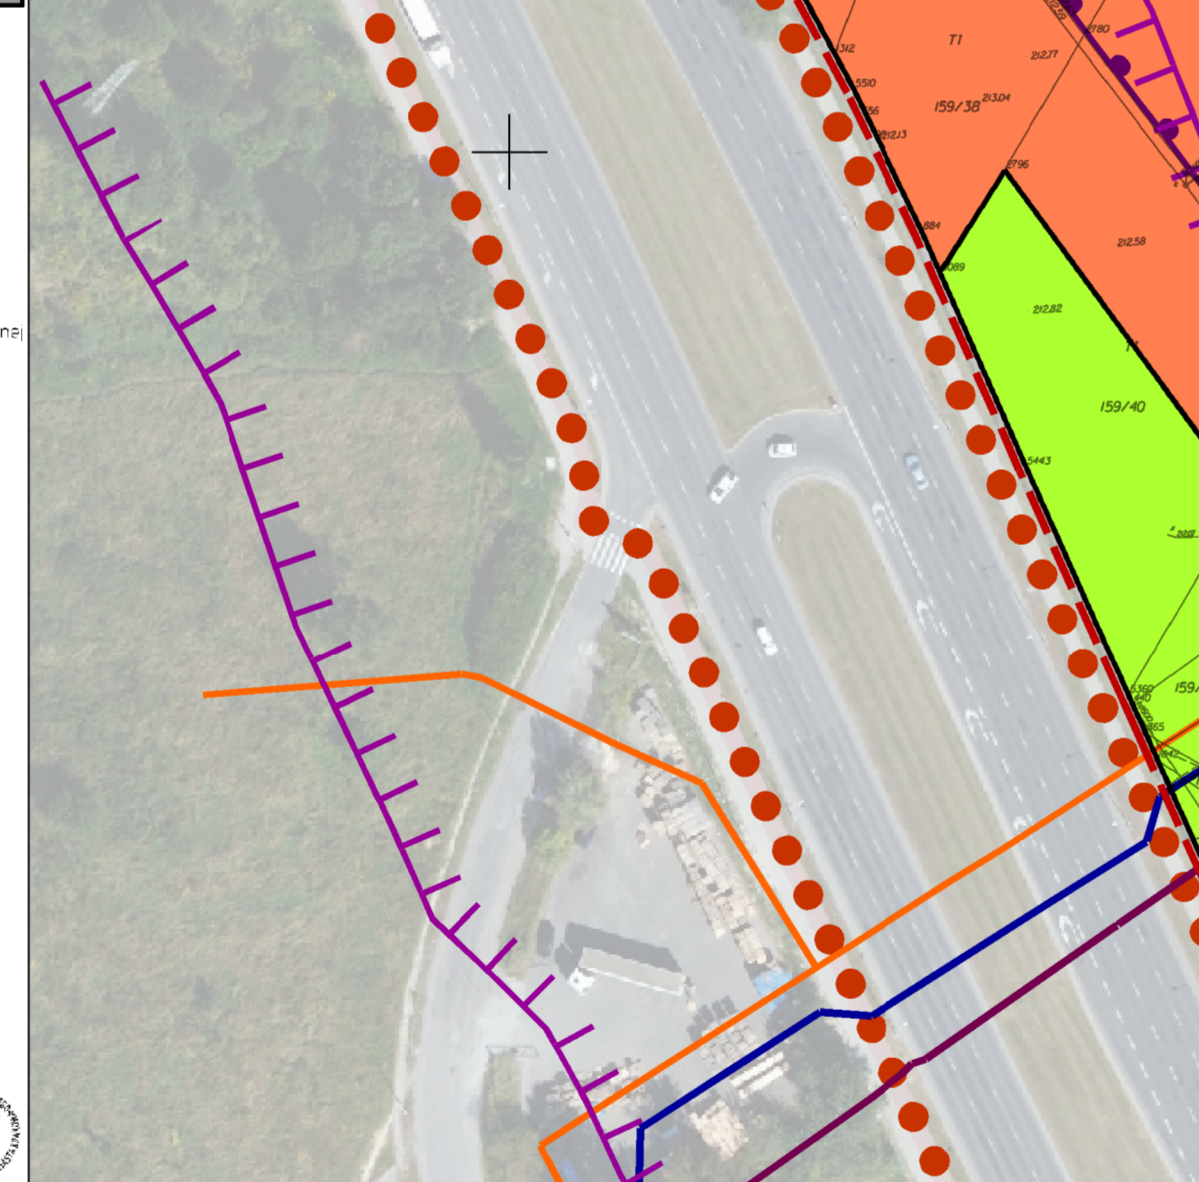

MIĘSCOWY PLAN ZAGOSPODAROWANIA PRZESTRZENNEGO OBSZARU "CZYŻYNY - PAS STARTOWY" RYSUNEK PLANU - PROJEKT

ZALĄCZNIK NR 1 DO UCHWAŁY NR ... RADY MIASTA KRAKÓWA Z DNIA ... EDYCAJA PO OPINIOWANIU I UZGODNIENIACH DO WYŁOŻENIA DO PUBLICZNEGO WGLĄDU

Oznaczenie	Powierzchnia [ha]	% ogólnej powierzchni planu
C	0,28	0,4
E	0,05	0,1
G	0,03	0,0
KDD	5,97	9,7
KDG	1,15	1,9
KDW	1,46	2,4
KDZ	0,04	0,1
KG	1,20	2,0
KP	0,52	0,9
MW	22,06	36,3
PP	5,91	9,7
U	9,33	15,3
UP	5,10	8,4
US	0,96	1,6
ZP	6,9	11,3
Ogółem	60,8	100,0

MIĘSCOWY PLAN ZAGOSPODAROWANIA PRZESTRZENNEGO OBSZARU "CZYŻYNY - PAS STARTOWY" RYSUNEK PLANU - PROJEKT

INFORMACJE NIE BĘDĄCE USTALENIAMI PLANU WYNIKAJĄCE Z PRZEPIŚCÓW ODREBNYCH

MIĘSCOWY PLAN ZAGOSPODAROWANIA PRZESTRZENNEGO OBSZARU "CZYŻYNY - PAS STARTOWY" RYSUNEK PLANU - PROJEKT

INFORMACJE NIE BĘDĄCE USTALENIAMI PLANU WYNIKAJĄCE Z PRZEPIŚCÓW ODREBNYCH

MIĘSCOWY PLAN ZAGOSPODAROWANIA PRZESTRZENNEGO OBSZARU "CZYŻYNY - PAS STARTOWY" RYSUNEK PLANU - PROJEKT

INFORMACJE NIE BĘDĄCE USTALENIAMI PLANU WYNIKAJĄCE Z PRZEPIŚCÓW ODREBNYCH

IRM
Skala 1 : 1000
Maj 2013