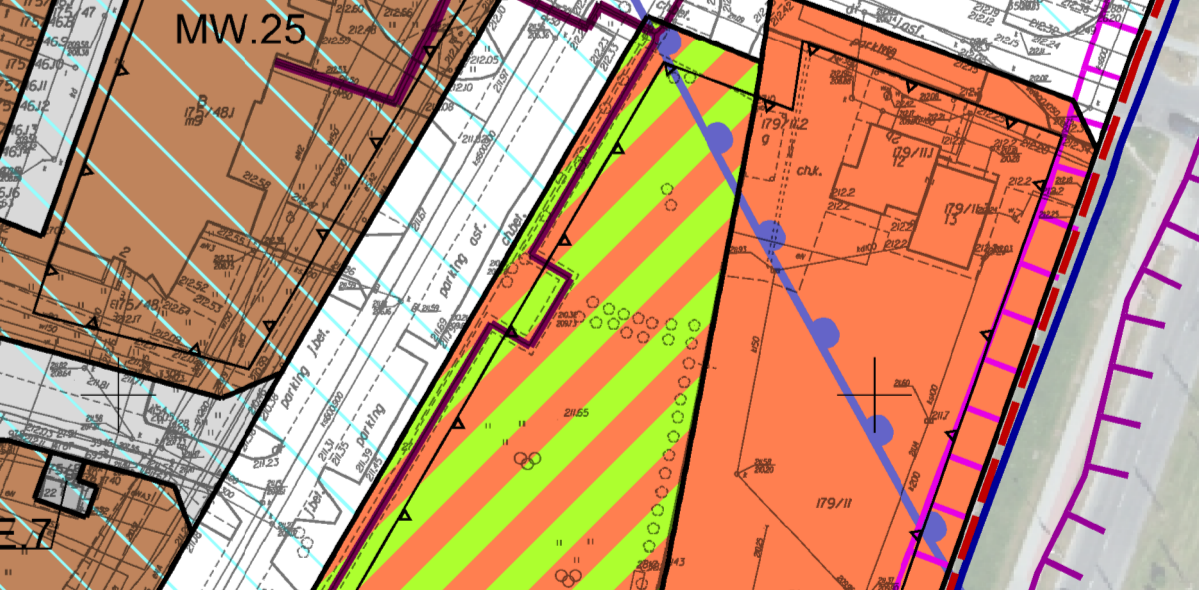

MIĘSCOWY PLAN ZAGOSPODAROWANIA PRZESTRZENNEGO OBSZARU "CZYŻYNY - PAS STARTOWY" RYSUNEK PLANU - PROJEKT

ZALĄCZNIK NR 1 DO UCHWAŁY NR ... RADY MIASTA KRAKÓWA Z DNIA ... EDYCAJA PO OPINIOWANIU I UZGODNIENIACH DO WYŁOŻENIA DO PUBLICZNEGO WGLĄDU

Oznaczenie	Powierzchnia [ha]	% ogólnej powierzchni planu
C	0,28	0,4
E	0,05	0,1
G	0,03	0,0
KDD	5,97	9,7
KDG	1,15	1,9
KDW	1,46	2,4
KDZ	0,04	0,1
KG	1,20	2,0
KP	0,52	0,9
MW	22,06	36,3
PP	5,91	9,7
U	9,33	15,3
UP	5,10	8,4
US	0,96	1,6
ZP	6,9	11,3
Ogółem	60,8	100,0

MIĘSCOWY PLAN ZAGOSPODAROWANIA PRZESTRZENNEGO OBSZARU "CZYŻYNY - PAS STARTOWY" RYSUNEK PLANU - PROJEKT

INFORMACJE NIE BĘDĄCE USTALENIAMI PLANU WYNIKAJĄCE Z PRZEPIŚCÓW ODREBNYCH

MIĘSCOWY PLAN ZAGOSPODAROWANIA PRZESTRZENNEGO OBSZARU "CZYŻYNY - PAS STARTOWY" RYSUNEK PLANU - PROJEKT

INFORMACJE NIE BĘDĄCE USTALENIAMI PLANU WYNIKAJĄCE Z PRZEPIŚCÓW ODREBNYCH

MIĘSCOWY PLAN ZAGOSPODAROWANIA PRZESTRZENNEGO OBSZARU "CZYŻYNY - PAS STARTOWY" RYSUNEK PLANU - PROJEKT

INFORMACJE NIE BĘDĄCE USTALENIAMI PLANU WYNIKAJĄCE Z PRZEPIŚCÓW ODREBNYCH

IRM
Skala 1 : 1000
Maj 2013