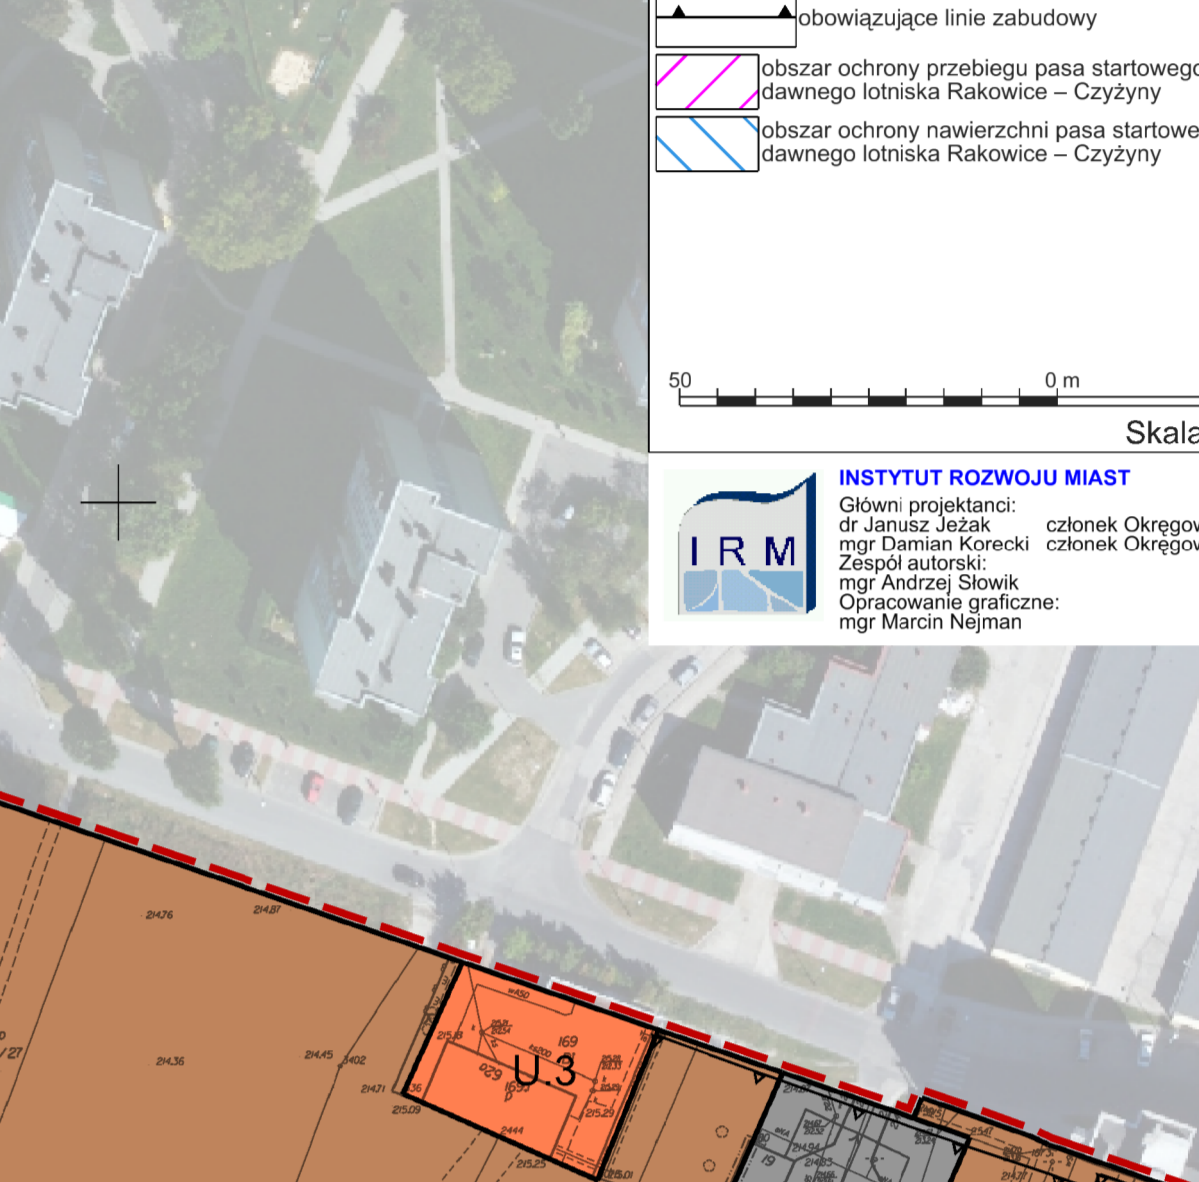

MIĘSCOWY PLAN ZAGOSPODAROWANIA PRZESTRZENNEGO OBSZARU "CZYŻYNY - PAS STARTOWY" RYSUNEK PLANU - PROJEKT

ZALĄCZNIK NR 1 DO UCHWAŁY NR ... RADY MIASTA KRAKÓWA Z DNIA ... EDYCAJA PO OPINIOWANIU I UZGODNIENIACH DO WYŁOŻENIA DO PUBLICZNEGO WGLĄDU

Oznaczenie	Powierzchnia [ha]	% ogólnej powierzchni planu
C	0,28	0,4
E	0,05	0,1
G	0,03	0,0
KDD	5,97	9,7
KDG	1,15	1,9
KDW	1,46	2,4
KDZ	0,04	0,1
KG	1,20	2,0
KP	0,52	0,9
MW	22,06	36,3
PP	5,91	9,7
U	9,33	15,3
UP	5,10	8,4
US	0,96	1,6
ZP	6,9	11,3
Ogółem	60,8	100,0

MIĘSCOWY PLAN ZAGOSPODAROWANIA PRZESTRZENNEGO OBSZARU "CZYŻYNY - PAS STARTOWY" RYSUNEK PLANU - PROJEKT

INFORMACJE NIE BĘDĄCE USTALENIAMI PLANU WYNIKAJĄCE Z PRZEPIŚCÓW ODREBNYCH

MIĘSCOWY PLAN ZAGOSPODAROWANIA PRZESTRZENNEGO OBSZARU "CZYŻYNY - PAS STARTOWY" RYSUNEK PLANU - PROJEKT

INFORMACJE NIE BĘDĄCE USTALENIAMI PLANU WYNIKAJĄCE Z PRZEPIŚCÓW ODREBNYCH

MIĘSCOWY PLAN ZAGOSPODAROWANIA PRZESTRZENNEGO OBSZARU "CZYŻYNY - PAS STARTOWY" RYSUNEK PLANU - PROJEKT

INFORMACJE NIE BĘDĄCE USTALENIAMI PLANU WYNIKAJĄCE Z PRZEPIŚCÓW ODREBNYCH

IRM
Skala 1 : 1000
Maj 2013