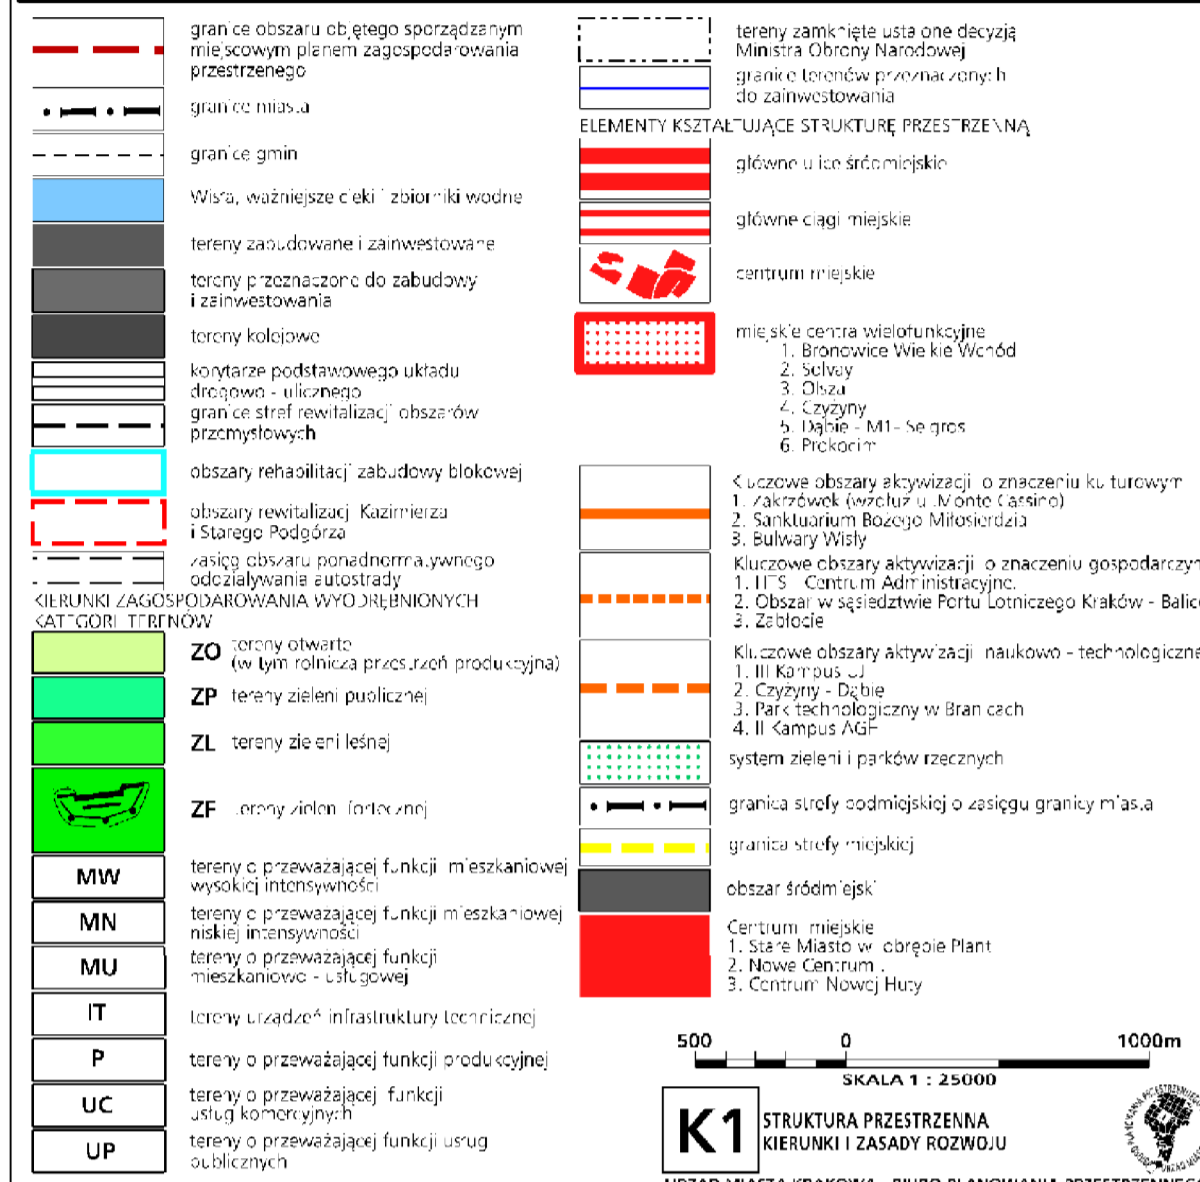

MIĘSCOWY PLAN ZAGOSPODAROWANIA PRZESTRZENNEGO OBSZARU "CZYŻYNY - PAS STARTOWY" RYSUNEK PLANU - PROJEKT

ZALĄCZNIK NR 1 DO UCHWAŁY NR ... RADY MIASTA KRAKÓWA Z DNIA ... EDYCAJA PO OPINIOWANIU I UZGODNIENIACH DO WYŁOŻENIA DO PUBLICZNEGO WGLĄDU

Oznaczenie	Powierzchnia [ha]	% ogólnej powierzchni planu
C	0,28	0,4
E	0,05	0,1
G	0,03	0,0
KDD	5,97	9,7
KDG	1,15	1,9
KDW	1,46	2,4
KDZ	0,04	0,1
KG	1,20	2,0
KP	0,52	0,9
MW	22,06	36,3
PP	5,91	9,7
U	9,33	15,3
UP	5,10	8,4
US	0,96	1,6
ZP	6,9	11,3
Ogółem	60,8	100,0

MIĘSCOWY PLAN ZAGOSPODAROWANIA PRZESTRZENNEGO OBSZARU "CZYŻYNY - PAS STARTOWY" RYSUNEK PLANU - PROJEKT

INFORMACJE NIE BĘDĄCE USTALENIAMI PLANU WYNIKAJĄCE Z PRZEPIŚCÓW ODREBNYCH

MIĘSCOWY PLAN ZAGOSPODAROWANIA PRZESTRZENNEGO OBSZARU "CZYŻYNY - PAS STARTOWY" RYSUNEK PLANU - PROJEKT

INFORMACJE NIE BĘDĄCE USTALENIAMI PLANU WYNIKAJĄCE Z PRZEPIŚCÓW ODREBNYCH

MIĘSCOWY PLAN ZAGOSPODAROWANIA PRZESTRZENNEGO OBSZARU "CZYŻYNY - PAS STARTOWY" RYSUNEK PLANU - PROJEKT

INFORMACJE NIE BĘDĄCE USTALENIAMI PLANU WYNIKAJĄCE Z PRZEPIŚCÓW ODREBNYCH

IRM
Skala 1 : 1000
Maj 2013