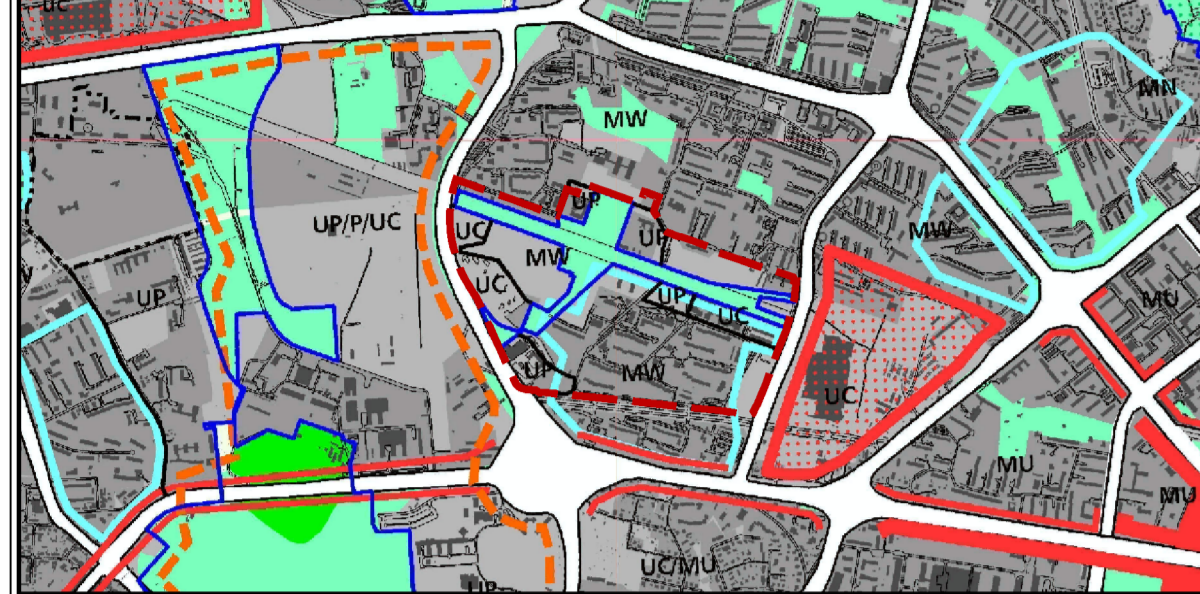

MIĘSCOWY PLAN ZAGOSPODAROWANIA PRZESTRZENNEGO OBSZARU "CZYŻYNY - PAS STARTOWY" RYSUNEK PLANU - PROJEKT

ZALĄCZNIK NR 1 DO UCHWAŁY NR ... RADY MIASTA KRAKÓWA Z DNIA ... EDYCAJA PO OPINIOWANIU I UZGODNIENIACH DO WYŁOŻENIA DO PUBLICZNEGO WGLĄDU

Oznaczenie	Powierzchnia [ha]	% ogólnej powierzchni planu
C	0,28	0,4
E	0,05	0,1
G	0,03	0,0
KDD	5,97	9,7
KDG	1,15	1,9
KDW	1,46	2,4
KDZ	0,04	0,1
KG	1,20	2,0
KP	0,52	0,9
MW	22,06	36,3
PP	5,91	9,7
U	9,33	15,3
UP	5,10	8,4
US	0,96	1,6
ZP	6,9	11,3
Ogółem	60,8	100,0

MIĘSCOWY PLAN ZAGOSPODAROWANIA PRZESTRZENNEGO OBSZARU "CZYŻYNY - PAS STARTOWY" RYSUNEK PLANU - PROJEKT

INFORMACJE NIE BĘDĄCE USTALENIAMI PLANU WYNIKAJĄCE Z PRZEPIŚCÓW ODREBNYCH

MIĘSCOWY PLAN ZAGOSPODAROWANIA PRZESTRZENNEGO OBSZARU "CZYŻYNY - PAS STARTOWY" RYSUNEK PLANU - PROJEKT

INFORMACJE NIE BĘDĄCE USTALENIAMI PLANU WYNIKAJĄCE Z PRZEPIŚCÓW ODREBNYCH

MIĘSCOWY PLAN ZAGOSPODAROWANIA PRZESTRZENNEGO OBSZARU "CZYŻYNY - PAS STARTOWY" RYSUNEK PLANU - PROJEKT

INFORMACJE NIE BĘDĄCE USTALENIAMI PLANU WYNIKAJĄCE Z PRZEPIŚCÓW ODREBNYCH

IRM
Skala 1 : 1000
Maj 2013