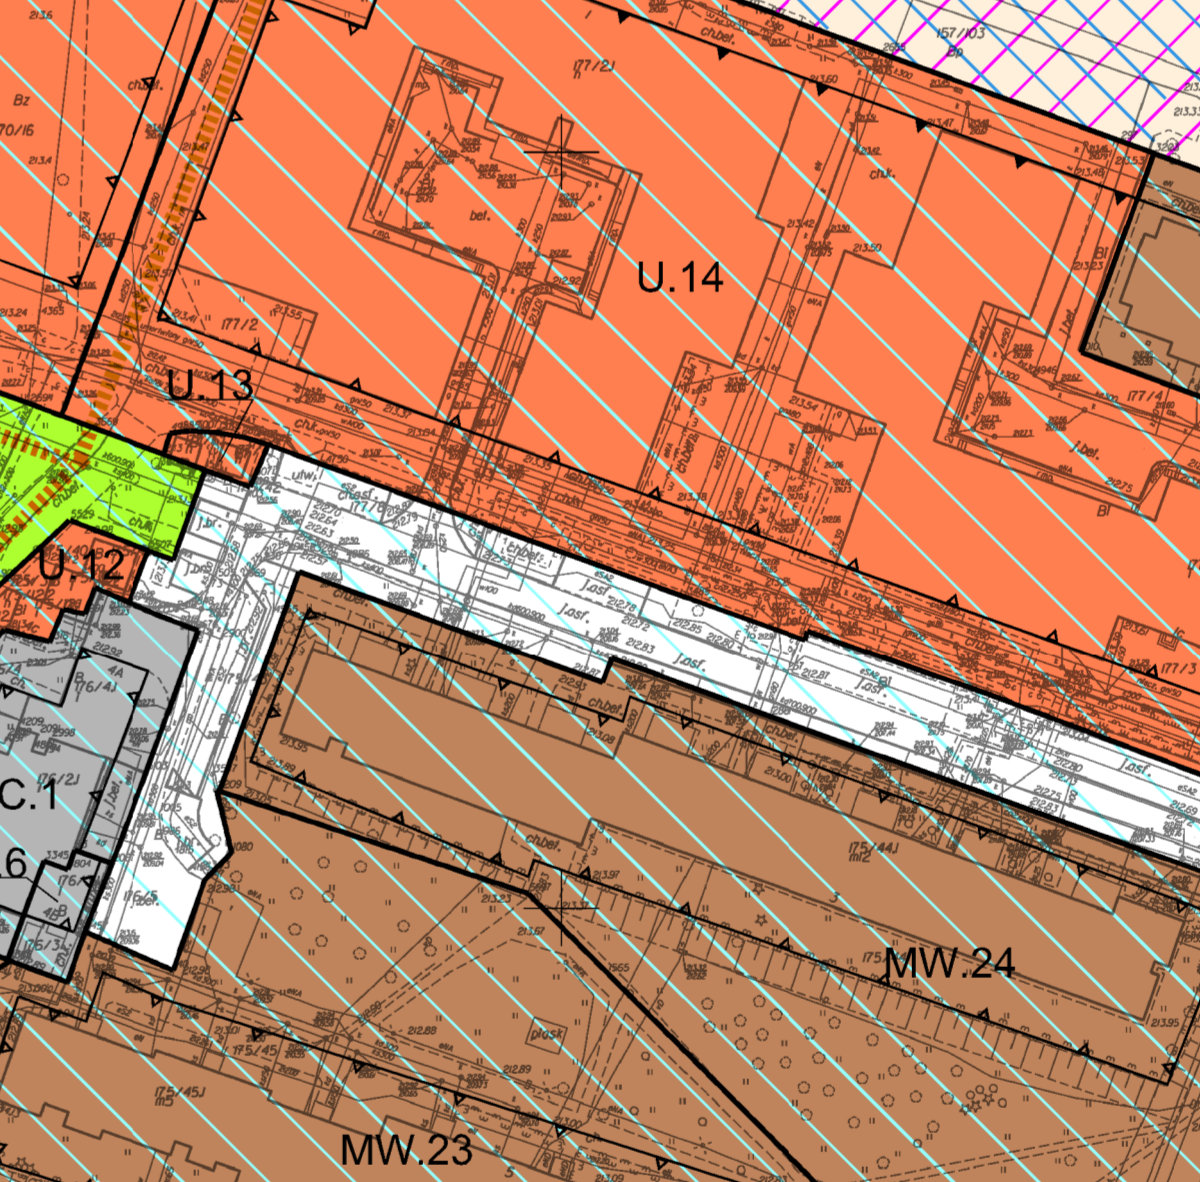

MIĘSCOWY PLAN ZAGOSPODAROWANIA PRZESTRZENNEGO OBSZARU "CZYŻYNY - PAS STARTOWY" RYSUNEK PLANU - PROJEKT

ZALĄCZNIK NR 1 DO UCHWAŁY NR ... RADY MIASTA KRAKÓWA Z DNIA ... EDYCAJA PO OPINIOWANIU I UZGODNIENIACH DO WYŁOŻENIA DO PUBLICZNEGO WGLĄDU

Oznaczenie	Powierzchnia [ha]	% ogólnej powierzchni planu
C	0,28	0,4
E	0,05	0,1
G	0,03	0,0
KDD	5,97	9,7
KDG	1,15	1,9
KDW	1,46	2,4
KDZ	0,04	0,1
KG	1,20	2,0
KP	0,52	0,9
MW	22,06	36,3
PP	5,91	9,7
U	9,33	15,3
UP	5,10	8,4
US	0,96	1,6
ZP	6,9	11,3
Ogółem	60,8	100,0

MIĘSCOWY PLAN ZAGOSPODAROWANIA PRZESTRZENNEGO OBSZARU "CZYŻYNY - PAS STARTOWY" RYSUNEK PLANU - PROJEKT

INFORMACJE NIE BĘDĄCE USTALENIAMI PLANU WYNIKAJĄCE Z PRZEPIŚCÓW ODREBNYCH

MIĘSCOWY PLAN ZAGOSPODAROWANIA PRZESTRZENNEGO OBSZARU "CZYŻYNY - PAS STARTOWY" RYSUNEK PLANU - PROJEKT

INFORMACJE NIE BĘDĄCE USTALENIAMI PLANU WYNIKAJĄCE Z PRZEPIŚCÓW ODREBNYCH

MIĘSCOWY PLAN ZAGOSPODAROWANIA PRZESTRZENNEGO OBSZARU "CZYŻYNY - PAS STARTOWY" RYSUNEK PLANU - PROJEKT

INFORMACJE NIE BĘDĄCE USTALENIAMI PLANU WYNIKAJĄCE Z PRZEPIŚCÓW ODREBNYCH

IRM
Skala 1 : 1000
Maj 2013