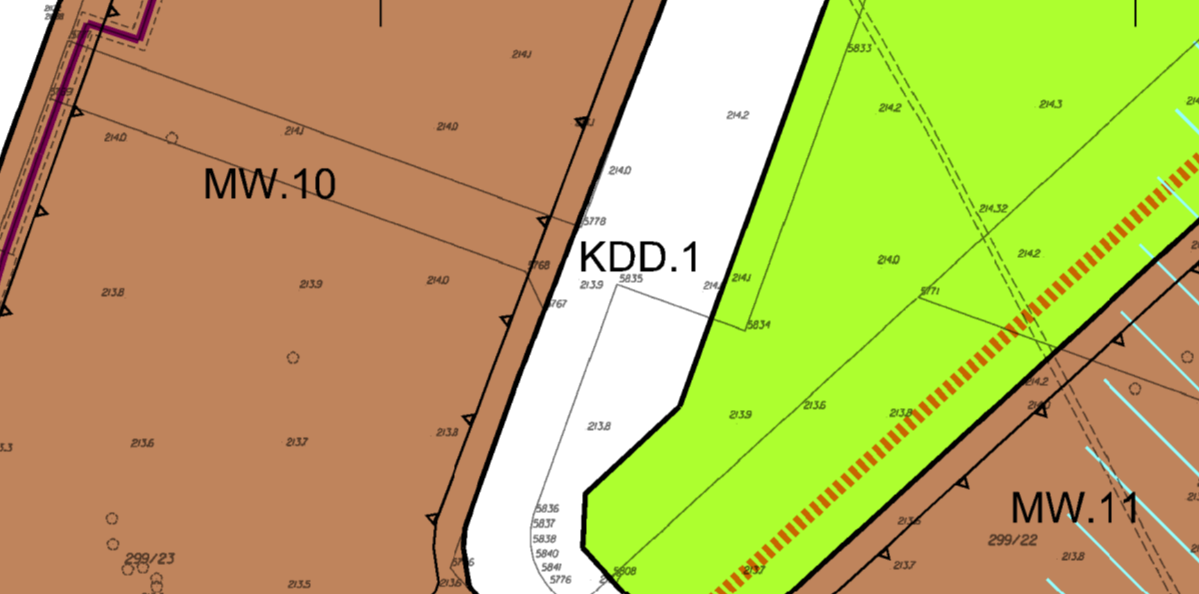

MIĘSCOWY PLAN ZAGOSPODAROWANIA PRZESTRZENNEGO OBSZARU "CZYŻYNY - PAS STARTOWY" RYSUNEK PLANU - PROJEKT

ZALĄCZNIK NR 1 DO UCHWAŁY NR ... RADY MIASTA KRAKÓWA Z DNIA ... EDYCAJA PO OPINIOWANIU I UZGODNIENIACH DO WYŁOŻENIA DO PUBLICZNEGO WGLĄDU

Oznaczenie	Powierzchnia [ha]	% ogólnej powierzchni planu
C	0,28	0,4
E	0,05	0,1
G	0,03	0,0
KDD	5,97	9,7
KDG	1,15	1,9
KDW	1,46	2,4
KDZ	0,04	0,1
KG	1,20	2,0
KP	0,52	0,9
MW	22,06	36,3
PP	5,91	9,7
U	9,33	15,3
UP	5,10	8,4
US	0,96	1,6
ZP	6,9	11,3
Ogółem	60,8	100,0

MIĘSCOWY PLAN ZAGOSPODAROWANIA PRZESTRZENNEGO OBSZARU "CZYŻYNY - PAS STARTOWY" RYSUNEK PLANU - PROJEKT

INFORMACJE NIE BĘDĄCE USTALENIAMI PLANU WYNIKAJĄCE Z PRZEPIŚCÓW ODREBNYCH

MIĘSCOWY PLAN ZAGOSPODAROWANIA PRZESTRZENNEGO OBSZARU "CZYŻYNY - PAS STARTOWY" RYSUNEK PLANU - PROJEKT

INFORMACJE NIE BĘDĄCE USTALENIAMI PLANU WYNIKAJĄCE Z PRZEPIŚCÓW ODREBNYCH

MIĘSCOWY PLAN ZAGOSPODAROWANIA PRZESTRZENNEGO OBSZARU "CZYŻYNY - PAS STARTOWY" RYSUNEK PLANU - PROJEKT

INFORMACJE NIE BĘDĄCE USTALENIAMI PLANU WYNIKAJĄCE Z PRZEPIŚCÓW ODREBNYCH

IRM
Skala 1 : 1000
Maj 2013