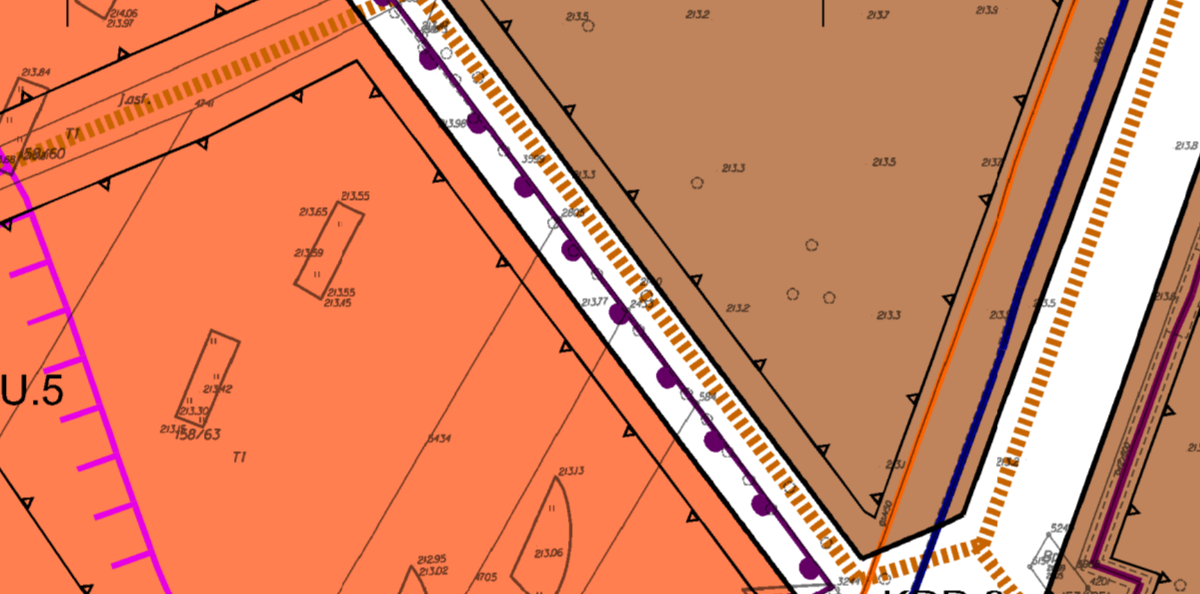

MIĘSCOWY PLAN ZAGOSPODAROWANIA PRZESTRZENNEGO OBSZARU "CZYŻYNY - PAS STARTOWY" RYSUNEK PLANU - PROJEKT

ZALĄCZNIK NR 1 DO UCHWAŁY NR ... RADY MIASTA KRAKÓWA Z DNIA ... EDYCAJA PO OPINIOWANIU I UZGODNIENIACH DO WYŁOŻENIA DO PUBLICZNEGO WGLĄDU

Oznaczenie	Powierzchnia [ha]	% ogólnej powierzchni planu
C	0,28	0,4
E	0,05	0,1
G	0,03	0,0
KDD	5,97	9,7
KDG	1,15	1,9
KDW	1,46	2,4
KDZ	0,04	0,1
KG	1,20	2,0
KP	0,52	0,9
MW	22,06	36,3
PP	5,91	9,7
U	9,33	15,3
UP	5,10	8,4
US	0,96	1,6
ZP	6,9	11,3
Ogółem	60,8	100,0

MIĘSCOWY PLAN ZAGOSPODAROWANIA PRZESTRZENNEGO OBSZARU "CZYŻYNY - PAS STARTOWY" RYSUNEK PLANU - PROJEKT

INFORMACJE NIE BĘDĄCE USTALENIAMI PLANU WYNIKAJĄCE Z PRZEPIŚCÓW ODREBNYCH

MIĘSCOWY PLAN ZAGOSPODAROWANIA PRZESTRZENNEGO OBSZARU "CZYŻYNY - PAS STARTOWY" RYSUNEK PLANU - PROJEKT

INFORMACJE NIE BĘDĄCE USTALENIAMI PLANU WYNIKAJĄCE Z PRZEPIŚCÓW ODREBNYCH

MIĘSCOWY PLAN ZAGOSPODAROWANIA PRZESTRZENNEGO OBSZARU "CZYŻYNY - PAS STARTOWY" RYSUNEK PLANU - PROJEKT

INFORMACJE NIE BĘDĄCE USTALENIAMI PLANU WYNIKAJĄCE Z PRZEPIŚCÓW ODREBNYCH

IRM
Skala 1 : 1000
Maj 2013