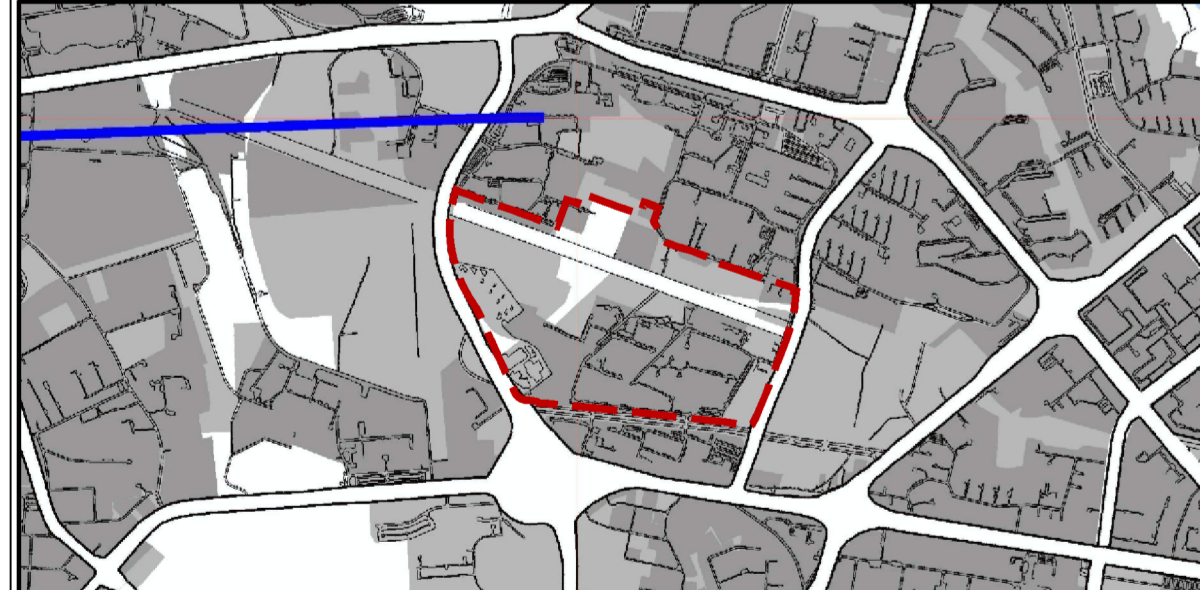

MIĘSCOWY PLAN ZAGOSPODAROWANIA PRZESTRZENNEGO OBSZARU "CZYŻYNY - PAS STARTOWY" RYSUNEK PLANU - PROJEKT

ZALĄCZNIK NR 1 DO UCHWAŁY NR ... RADY MIASTA KRAKÓWA Z DNIA ... EDYCAJA PO OPINIOWANIU I UZGODNIENIACH DO WYŁOŻENIA DO PUBLICZNEGO WGLĄDU

Oznaczenie	Powierzchnia [ha]	% ogólnej powierzchni planu
C	0,28	0,4
E	0,05	0,1
G	0,03	0,0
KDD	5,97	9,7
KDG	1,15	1,9
KDW	1,46	2,4
KDZ	0,04	0,1
KG	1,20	2,0
KP	0,52	0,9
MW	22,06	36,3
PP	5,91	9,7
U	9,33	15,3
UP	5,10	8,4
US	0,96	1,6
ZP	6,9	11,3
Ogółem	60,8	100,0

MIĘSCOWY PLAN ZAGOSPODAROWANIA PRZESTRZENNEGO OBSZARU "CZYŻYNY - PAS STARTOWY" RYSUNEK PLANU - PROJEKT

INFORMACJE NIE BĘDĄCE USTALENIAMI PLANU WYNIKAJĄCE Z PRZEPIŚCÓW ODREBNYCH

MIĘSCOWY PLAN ZAGOSPODAROWANIA PRZESTRZENNEGO OBSZARU "CZYŻYNY - PAS STARTOWY" RYSUNEK PLANU - PROJEKT

INFORMACJE NIE BĘDĄCE USTALENIAMI PLANU WYNIKAJĄCE Z PRZEPIŚCÓW ODREBNYCH

MIĘSCOWY PLAN ZAGOSPODAROWANIA PRZESTRZENNEGO OBSZARU "CZYŻYNY - PAS STARTOWY" RYSUNEK PLANU - PROJEKT

INFORMACJE NIE BĘDĄCE USTALENIAMI PLANU WYNIKAJĄCE Z PRZEPIŚCÓW ODREBNYCH

IRM
Skala 1 : 1000
Maj 2013