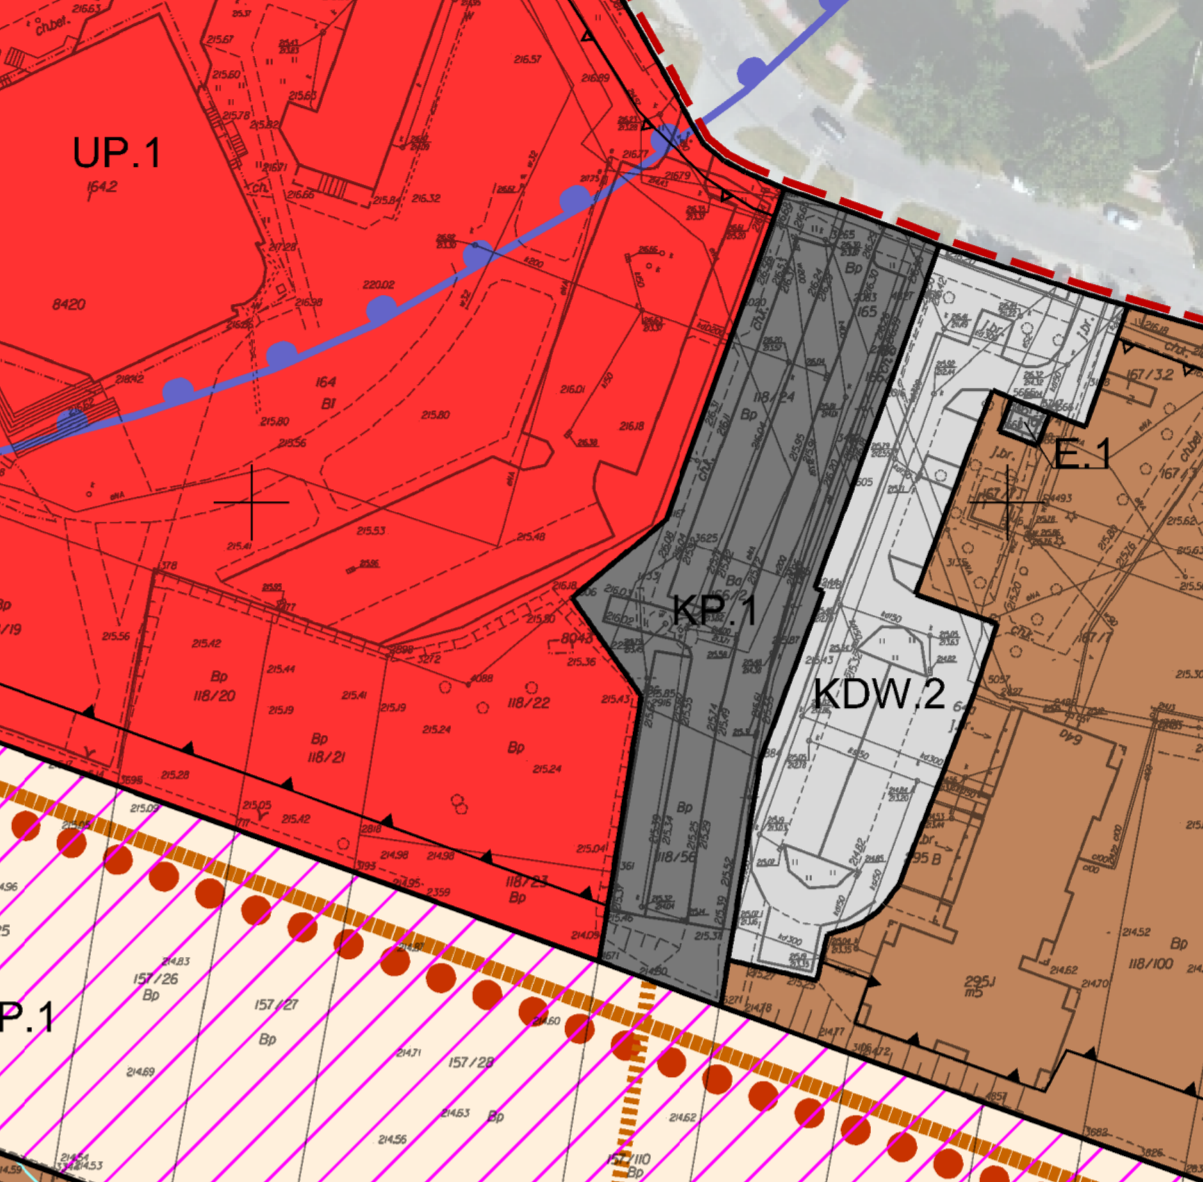

MIĘSCOWY PLAN ZAGOSPODAROWANIA PRZESTRZENNEGO OBSZARU "CZYŻYNY - PAS STARTOWY" RYSUNEK PLANU - PROJEKT

ZALĄCZNIK NR 1 DO UCHWAŁY NR ... RADY MIASTA KRAKÓWA Z DNIA ... EDYCAJA PO OPINIOWANIU I UZGODNIENIACH DO WYŁOŻENIA DO PUBLICZNEGO WGLĄDU

Oznaczenie	Powierzchnia [ha]	% ogólnej powierzchni planu
C	0,28	0,4
E	0,05	0,1
G	0,03	0,0
KDD	5,97	9,7
KDG	1,15	1,9
KDW	1,46	2,4
KDZ	0,04	0,1
KG	1,20	2,0
KP	0,52	0,9
MW	22,06	36,3
PP	5,91	9,7
U	9,33	15,3
UP	5,10	8,4
US	0,96	1,6
ZP	6,9	11,3
Ogółem	60,8	100,0

MIĘSCOWY PLAN ZAGOSPODAROWANIA PRZESTRZENNEGO OBSZARU "CZYŻYNY - PAS STARTOWY" RYSUNEK PLANU - PROJEKT

INFORMACJE NIE BĘDĄCE USTALENIAMI PLANU WYNIKAJĄCE Z PRZEPIŚCÓW ODREBNYCH

MIĘSCOWY PLAN ZAGOSPODAROWANIA PRZESTRZENNEGO OBSZARU "CZYŻYNY - PAS STARTOWY" RYSUNEK PLANU - PROJEKT

INFORMACJE NIE BĘDĄCE USTALENIAMI PLANU WYNIKAJĄCE Z PRZEPIŚCÓW ODREBNYCH

MIĘSCOWY PLAN ZAGOSPODAROWANIA PRZESTRZENNEGO OBSZARU "CZYŻYNY - PAS STARTOWY" RYSUNEK PLANU - PROJEKT

INFORMACJE NIE BĘDĄCE USTALENIAMI PLANU WYNIKAJĄCE Z PRZEPIŚCÓW ODREBNYCH

IRM
Skala 1 : 1000
Maj 2013