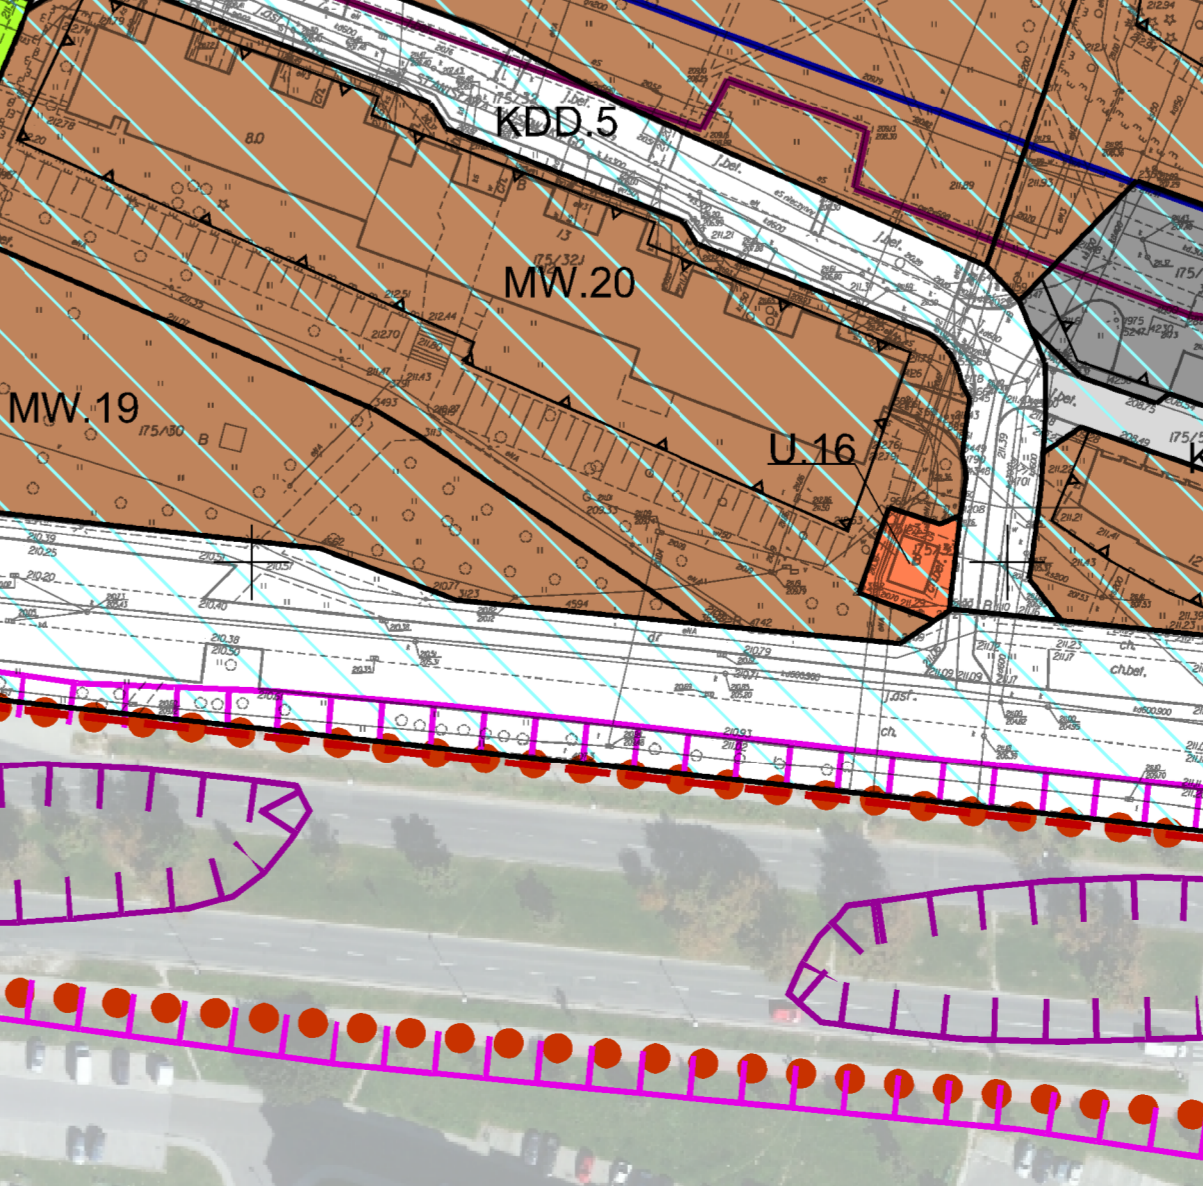

MIĘSCOWY PLAN ZAGOSPODAROWANIA PRZESTRZENNEGO OBSZARU "CZYŻYNY - PAS STARTOWY" RYSUNEK PLANU - PROJEKT

ZALĄCZNIK NR 1 DO UCHWAŁY NR ... RADY MIASTA KRAKÓWA Z DNIA ... EDYCAJA PO OPINIOWANIU I UZGODNIENIACH DO WYŁOŻENIA DO PUBLICZNEGO WGLĄDU

Oznaczenie	Powierzchnia [ha]	% ogólnej powierzchni planu
C	0,28	0,4
E	0,05	0,1
G	0,03	0,0
KDD	5,97	9,7
KDG	1,15	1,9
KDW	1,46	2,4
KDZ	0,04	0,1
KG	1,20	2,0
KP	0,52	0,9
MW	22,06	36,3
PP	5,91	9,7
U	9,33	15,3
UP	5,10	8,4
US	0,96	1,6
ZP	6,9	11,3
Ogółem	60,8	100,0

MIĘSCOWY PLAN ZAGOSPODAROWANIA PRZESTRZENNEGO OBSZARU "CZYŻYNY - PAS STARTOWY" RYSUNEK PLANU - PROJEKT

INFORMACJE NIE BĘDĄCE USTALENIAMI PLANU WYNIKAJĄCE Z PRZEPIŚCÓW ODREBNYCH

MIĘSCOWY PLAN ZAGOSPODAROWANIA PRZESTRZENNEGO OBSZARU "CZYŻYNY - PAS STARTOWY" RYSUNEK PLANU - PROJEKT

INFORMACJE NIE BĘDĄCE USTALENIAMI PLANU WYNIKAJĄCE Z PRZEPIŚCÓW ODREBNYCH

MIĘSCOWY PLAN ZAGOSPODAROWANIA PRZESTRZENNEGO OBSZARU "CZYŻYNY - PAS STARTOWY" RYSUNEK PLANU - PROJEKT

INFORMACJE NIE BĘDĄCE USTALENIAMI PLANU WYNIKAJĄCE Z PRZEPIŚCÓW ODREBNYCH

IRM
Skala 1 : 1000
Maj 2013