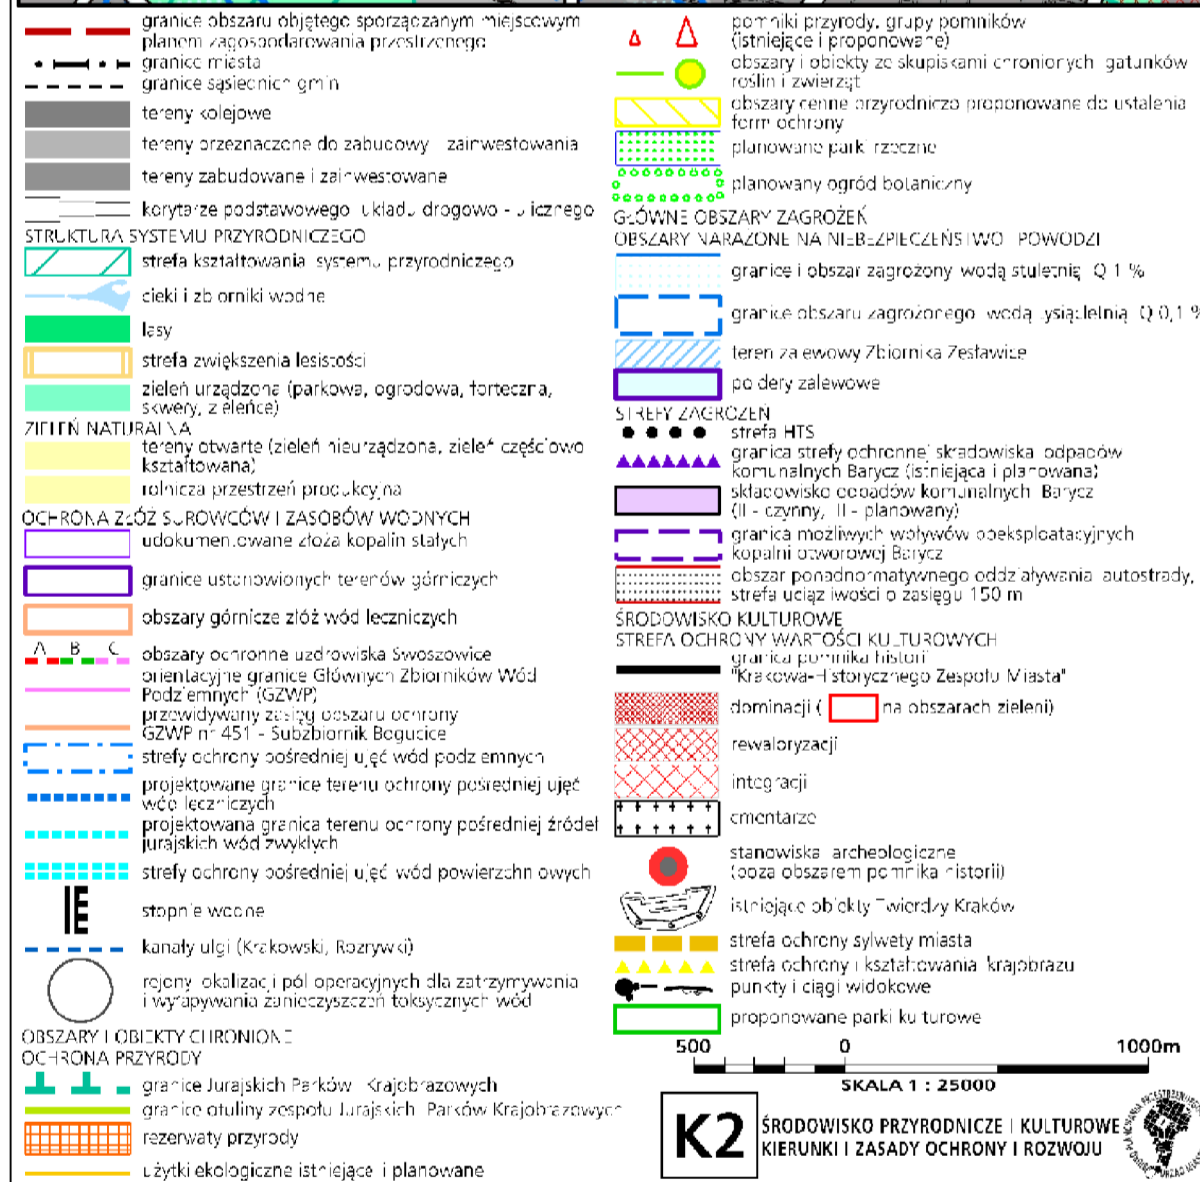

MIĘSCOWY PLAN ZAGOSPODAROWANIA PRZESTRZENNEGO OBSZARU "CZYŻYNY - PAS STARTOWY" RYSUNEK PLANU - PROJEKT

ZALĄCZNIK NR 1 DO UCHWAŁY NR ... RADY MIASTA KRAKÓWA Z DNIA ... EDYCAJA PO OPINIOWANIU I UZGODNIENIACH DO WYŁOŻENIA DO PUBLICZNEGO WGLĄDU

Oznaczenie	Powierzchnia [ha]	% ogólnej powierzchni planu
C	0,28	0,4
E	0,05	0,1
G	0,03	0,0
KDD	5,97	9,7
KDG	1,15	1,9
KDW	1,46	2,4
KDZ	0,04	0,1
KG	1,20	2,0
KP	0,52	0,9
MW	22,06	36,3
PP	5,91	9,7
U	9,33	15,3
UP	5,10	8,4
US	0,96	1,6
ZP	6,9	11,3
Ogółem	60,8	100,0

MIĘSCOWY PLAN ZAGOSPODAROWANIA PRZESTRZENNEGO OBSZARU "CZYŻYNY - PAS STARTOWY" RYSUNEK PLANU - PROJEKT

INFORMACJE NIE BĘDĄCE USTALENIAMI PLANU WYNIKAJĄCE Z PRZEPIŚCÓW ODREBNYCH

MIĘSCOWY PLAN ZAGOSPODAROWANIA PRZESTRZENNEGO OBSZARU "CZYŻYNY - PAS STARTOWY" RYSUNEK PLANU - PROJEKT

INFORMACJE NIE BĘDĄCE USTALENIAMI PLANU WYNIKAJĄCE Z PRZEPIŚCÓW ODREBNYCH

MIĘSCOWY PLAN ZAGOSPODAROWANIA PRZESTRZENNEGO OBSZARU "CZYŻYNY - PAS STARTOWY" RYSUNEK PLANU - PROJEKT

INFORMACJE NIE BĘDĄCE USTALENIAMI PLANU WYNIKAJĄCE Z PRZEPIŚCÓW ODREBNYCH

IRM
Skala 1 : 1000
Maj 2013