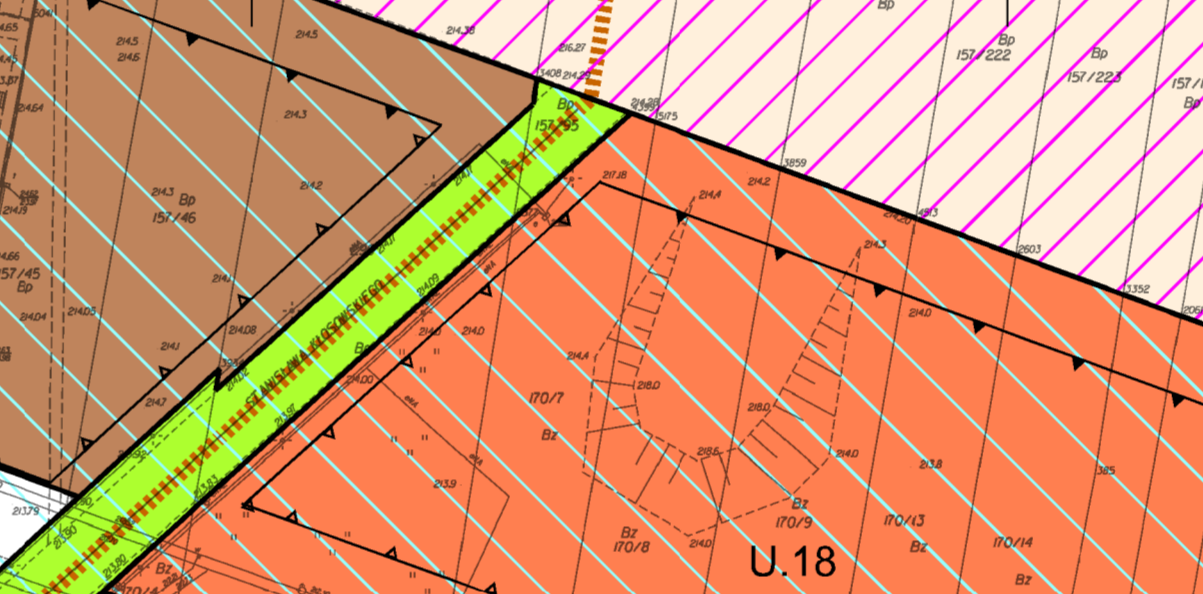

MIĘSCOWY PLAN ZAGOSPODAROWANIA PRZESTRZENNEGO OBSZARU "CZYŻYNY - PAS STARTOWY" RYSUNEK PLANU - PROJEKT

ZALĄCZNIK NR 1 DO UCHWAŁY NR ... RADY MIASTA KRAKÓWA Z DNIA ... EDYCAJA PO OPINIOWANIU I UZGODNIENIACH DO WYŁOŻENIA DO PUBLICZNEGO WGLĄDU

Oznaczenie	Powierzchnia [ha]	% ogólnej powierzchni planu
C	0,28	0,4
E	0,05	0,1
G	0,03	0,0
KDD	5,97	9,7
KDG	1,15	1,9
KDW	1,46	2,4
KDZ	0,04	0,1
KG	1,20	2,0
KP	0,52	0,9
MW	22,06	36,3
PP	5,91	9,7
U	9,33	15,3
UP	5,10	8,4
US	0,96	1,6
ZP	6,9	11,3
Ogółem	60,8	100,0

MIĘSCOWY PLAN ZAGOSPODAROWANIA PRZESTRZENNEGO OBSZARU "CZYŻYNY - PAS STARTOWY" RYSUNEK PLANU - PROJEKT

INFORMACJE NIE BĘDĄCE USTALENIAMI PLANU WYNIKAJĄCE Z PRZEPIŚCÓW ODREBNYCH

MIĘSCOWY PLAN ZAGOSPODAROWANIA PRZESTRZENNEGO OBSZARU "CZYŻYNY - PAS STARTOWY" RYSUNEK PLANU - PROJEKT

INFORMACJE NIE BĘDĄCE USTALENIAMI PLANU WYNIKAJĄCE Z PRZEPIŚCÓW ODREBNYCH

MIĘSCOWY PLAN ZAGOSPODAROWANIA PRZESTRZENNEGO OBSZARU "CZYŻYNY - PAS STARTOWY" RYSUNEK PLANU - PROJEKT

INFORMACJE NIE BĘDĄCE USTALENIAMI PLANU WYNIKAJĄCE Z PRZEPIŚCÓW ODREBNYCH

IRM
Skala 1 : 1000
Maj 2013