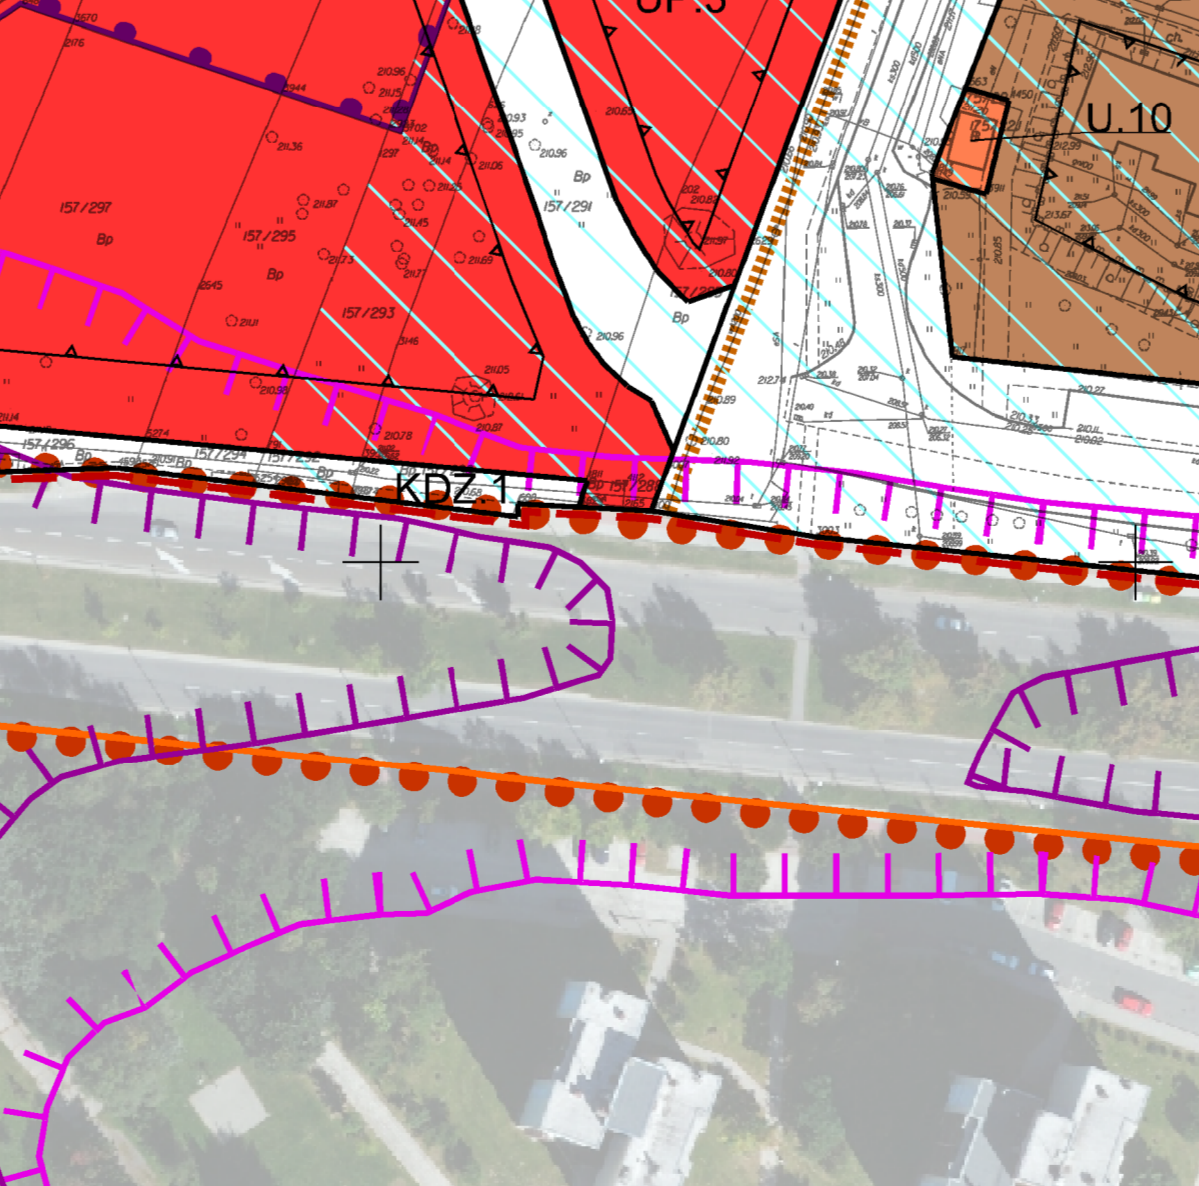

MIĘSCOWY PLAN ZAGOSPODAROWANIA PRZESTRZENNEGO OBSZARU "CZYŻYNY - PAS STARTOWY" RYSUNEK PLANU - PROJEKT

ZALĄCZNIK NR 1 DO UCHWAŁY NR ... RADY MIASTA KRAKÓWA Z DNIA ... EDYCAJA PO OPINIOWANIU I UZGODNIENIACH DO WYŁOŻENIA DO PUBLICZNEGO WGLĄDU

Oznaczenie	Powierzchnia [ha]	% ogólnej powierzchni planu
C	0,28	0,4
E	0,05	0,1
G	0,03	0,0
KDD	5,97	9,7
KDG	1,15	1,9
KDW	1,46	2,4
KDZ	0,04	0,1
KG	1,20	2,0
KP	0,52	0,9
MW	22,06	36,3
PP	5,91	9,7
U	9,33	15,3
UP	5,10	8,4
US	0,96	1,6
ZP	6,9	11,3
Ogółem	60,8	100,0

MIĘSCOWY PLAN ZAGOSPODAROWANIA PRZESTRZENNEGO OBSZARU "CZYŻYNY - PAS STARTOWY" RYSUNEK PLANU - PROJEKT

INFORMACJE NIE BĘDĄCE USTALENIAMI PLANU WYNIKAJĄCE Z PRZEPIŚCÓW ODREBNYCH

MIĘSCOWY PLAN ZAGOSPODAROWANIA PRZESTRZENNEGO OBSZARU "CZYŻYNY - PAS STARTOWY" RYSUNEK PLANU - PROJEKT

INFORMACJE NIE BĘDĄCE USTALENIAMI PLANU WYNIKAJĄCE Z PRZEPIŚCÓW ODREBNYCH

MIĘSCOWY PLAN ZAGOSPODAROWANIA PRZESTRZENNEGO OBSZARU "CZYŻYNY - PAS STARTOWY" RYSUNEK PLANU - PROJEKT

INFORMACJE NIE BĘDĄCE USTALENIAMI PLANU WYNIKAJĄCE Z PRZEPIŚCÓW ODREBNYCH

IRM
Skala 1 : 1000
Maj 2013