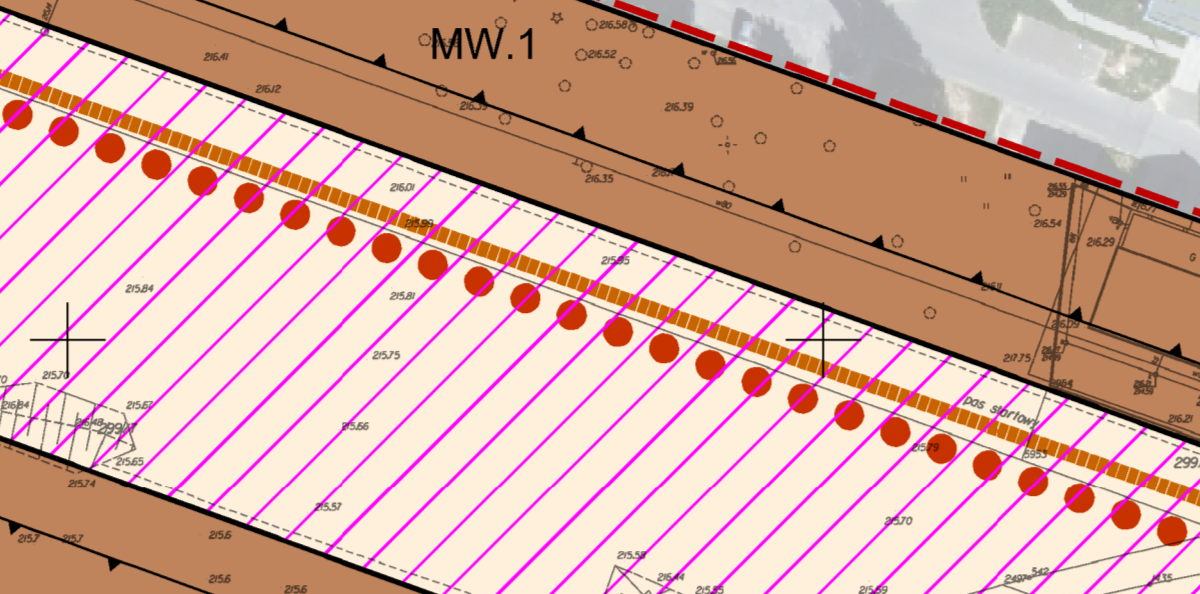

MIĘSCOWY PLAN ZAGOSPODAROWANIA PRZESTRZENNEGO OBSZARU "CZYŻYNY - PAS STARTOWY" RYSUNEK PLANU - PROJEKT

ZALĄCZNIK NR 1 DO UCHWAŁY NR ... RADY MIASTA KRAKÓWA Z DNIA ... EDYCAJA PO OPINIOWANIU I UZGODNIENIACH DO WYŁOŻENIA DO PUBLICZNEGO WGLĄDU

Oznaczenie	Powierzchnia [ha]	% ogólnej powierzchni planu
C	0,28	0,4
E	0,05	0,1
G	0,03	0,0
KDD	5,97	9,7
KDG	1,15	1,9
KDW	1,46	2,4
KDZ	0,04	0,1
KG	1,20	2,0
KP	0,52	0,9
MW	22,06	36,3
PP	5,91	9,7
U	9,33	15,3
UP	5,10	8,4
US	0,96	1,6
ZP	6,9	11,3
Ogółem	60,8	100,0

MIĘSCOWY PLAN ZAGOSPODAROWANIA PRZESTRZENNEGO OBSZARU "CZYŻYNY - PAS STARTOWY" RYSUNEK PLANU - PROJEKT

INFORMACJE NIE BĘDĄCE USTALENIAMI PLANU WYNIKAJĄCE Z PRZEPIŚCÓW ODREBNYCH

MIĘSCOWY PLAN ZAGOSPODAROWANIA PRZESTRZENNEGO OBSZARU "CZYŻYNY - PAS STARTOWY" RYSUNEK PLANU - PROJEKT

INFORMACJE NIE BĘDĄCE USTALENIAMI PLANU WYNIKAJĄCE Z PRZEPIŚCÓW ODREBNYCH

MIĘSCOWY PLAN ZAGOSPODAROWANIA PRZESTRZENNEGO OBSZARU "CZYŻYNY - PAS STARTOWY" RYSUNEK PLANU - PROJEKT

INFORMACJE NIE BĘDĄCE USTALENIAMI PLANU WYNIKAJĄCE Z PRZEPIŚCÓW ODREBNYCH

IRM
Skala 1 : 1000
Maj 2013