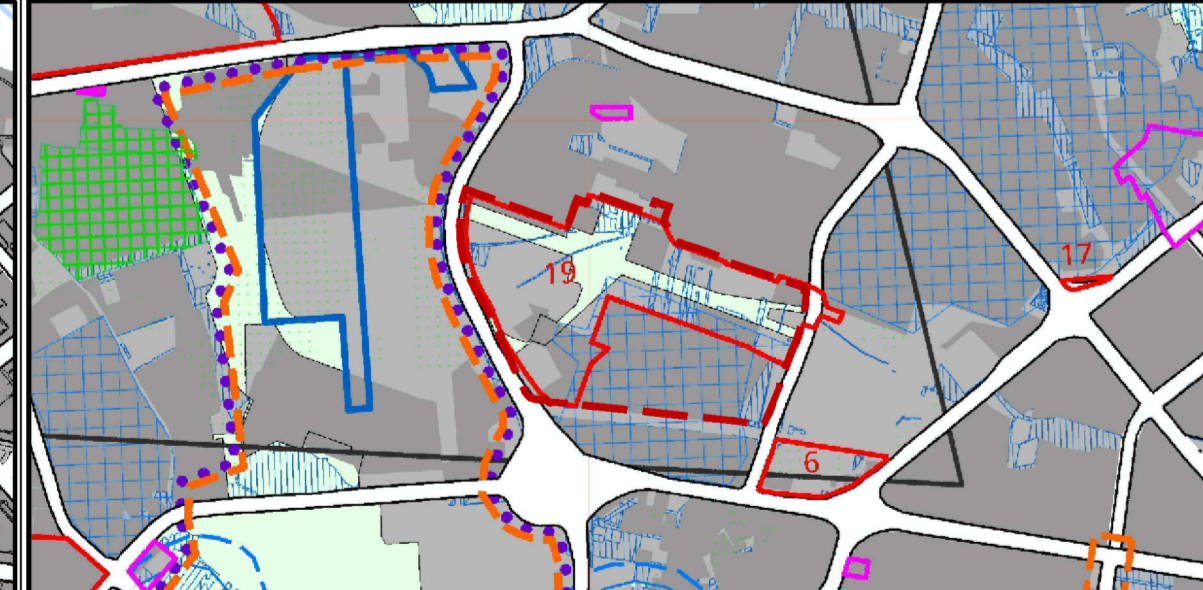

MIĘSCOWY PLAN ZAGOSPODAROWANIA PRZESTRZENNEGO OBSZARU "CZYŻYNY - PAS STARTOWY" RYSUNEK PLANU - PROJEKT

ZALĄCZNIK NR 1 DO UCHWAŁY NR ... RADY MIASTA KRAKÓWA Z DNIA ... EDYCAJA PO OPINIOWANIU I UZGODNIENIACH DO WYŁOŻENIA DO PUBLICZNEGO WGLĄDU

Oznaczenie	Powierzchnia [ha]	% ogólnej powierzchni planu
C	0,28	0,4
E	0,05	0,1
G	0,03	0,0
KDD	5,97	9,7
KDG	1,15	1,9
KDW	1,46	2,4
KDZ	0,04	0,1
KG	1,20	2,0
KP	0,52	0,9
MW	22,06	36,3
PP	5,91	9,7
U	9,33	15,3
UP	5,10	8,4
US	0,96	1,6
ZP	6,9	11,3
Ogółem	60,8	100,0

MIĘSCOWY PLAN ZAGOSPODAROWANIA PRZESTRZENNEGO OBSZARU "CZYŻYNY - PAS STARTOWY" RYSUNEK PLANU - PROJEKT

INFORMACJE NIE BĘDĄCE USTALENIAMI PLANU WYNIKAJĄCE Z PRZEPIŚCÓW ODREBNYCH

MIĘSCOWY PLAN ZAGOSPODAROWANIA PRZESTRZENNEGO OBSZARU "CZYŻYNY - PAS STARTOWY" RYSUNEK PLANU - PROJEKT

INFORMACJE NIE BĘDĄCE USTALENIAMI PLANU WYNIKAJĄCE Z PRZEPIŚCÓW ODREBNYCH

MIĘSCOWY PLAN ZAGOSPODAROWANIA PRZESTRZENNEGO OBSZARU "CZYŻYNY - PAS STARTOWY" RYSUNEK PLANU - PROJEKT

INFORMACJE NIE BĘDĄCE USTALENIAMI PLANU WYNIKAJĄCE Z PRZEPIŚCÓW ODREBNYCH

IRM
Skala 1 : 1000
Maj 2013