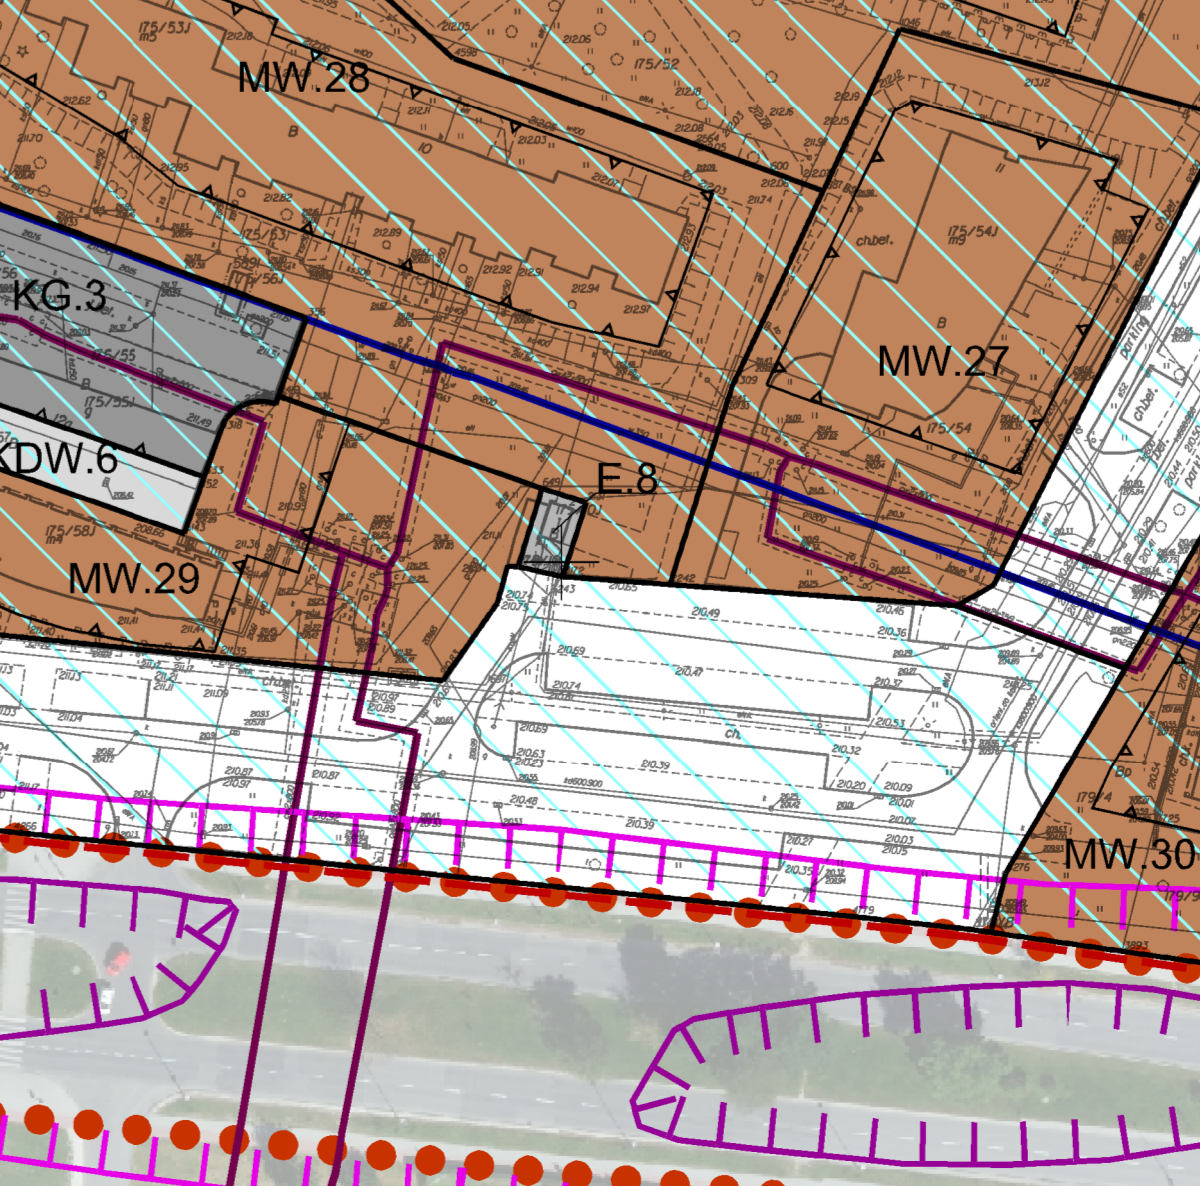

MIĘSCOWY PLAN ZAGOSPODAROWANIA PRZESTRZENNEGO OBSZARU "CZYŻYNY - PAS STARTOWY" RYSUNEK PLANU - PROJEKT

ZALĄCZNIK NR 1 DO UCHWAŁY NR ... RADY MIASTA KRAKÓWA Z DNIA ... EDYCAJA PO OPINIOWANIU I UZGODNIENIACH DO WYŁOŻENIA DO PUBLICZNEGO WGLĄDU

Oznaczenie	Powierzchnia [ha]	% ogólnej powierzchni planu
C	0,28	0,4
E	0,05	0,1
G	0,03	0,0
KDD	5,97	9,7
KDG	1,15	1,9
KDW	1,46	2,4
KDZ	0,04	0,1
KG	1,20	2,0
KP	0,52	0,9
MW	22,06	36,3
PP	5,91	9,7
U	9,33	15,3
UP	5,10	8,4
US	0,96	1,6
ZP	6,9	11,3
Ogółem	60,8	100,0

MIĘSCOWY PLAN ZAGOSPODAROWANIA PRZESTRZENNEGO OBSZARU "CZYŻYNY - PAS STARTOWY" RYSUNEK PLANU - PROJEKT

INFORMACJE NIE BĘDĄCE USTALENIAMI PLANU WYNIKAJĄCE Z PRZEPIŚCÓW ODREBNYCH

MIĘSCOWY PLAN ZAGOSPODAROWANIA PRZESTRZENNEGO OBSZARU "CZYŻYNY - PAS STARTOWY" RYSUNEK PLANU - PROJEKT

INFORMACJE NIE BĘDĄCE USTALENIAMI PLANU WYNIKAJĄCE Z PRZEPIŚCÓW ODREBNYCH

MIĘSCOWY PLAN ZAGOSPODAROWANIA PRZESTRZENNEGO OBSZARU "CZYŻYNY - PAS STARTOWY" RYSUNEK PLANU - PROJEKT

INFORMACJE NIE BĘDĄCE USTALENIAMI PLANU WYNIKAJĄCE Z PRZEPIŚCÓW ODREBNYCH

IRM
Skala 1 : 1000
Maj 2013