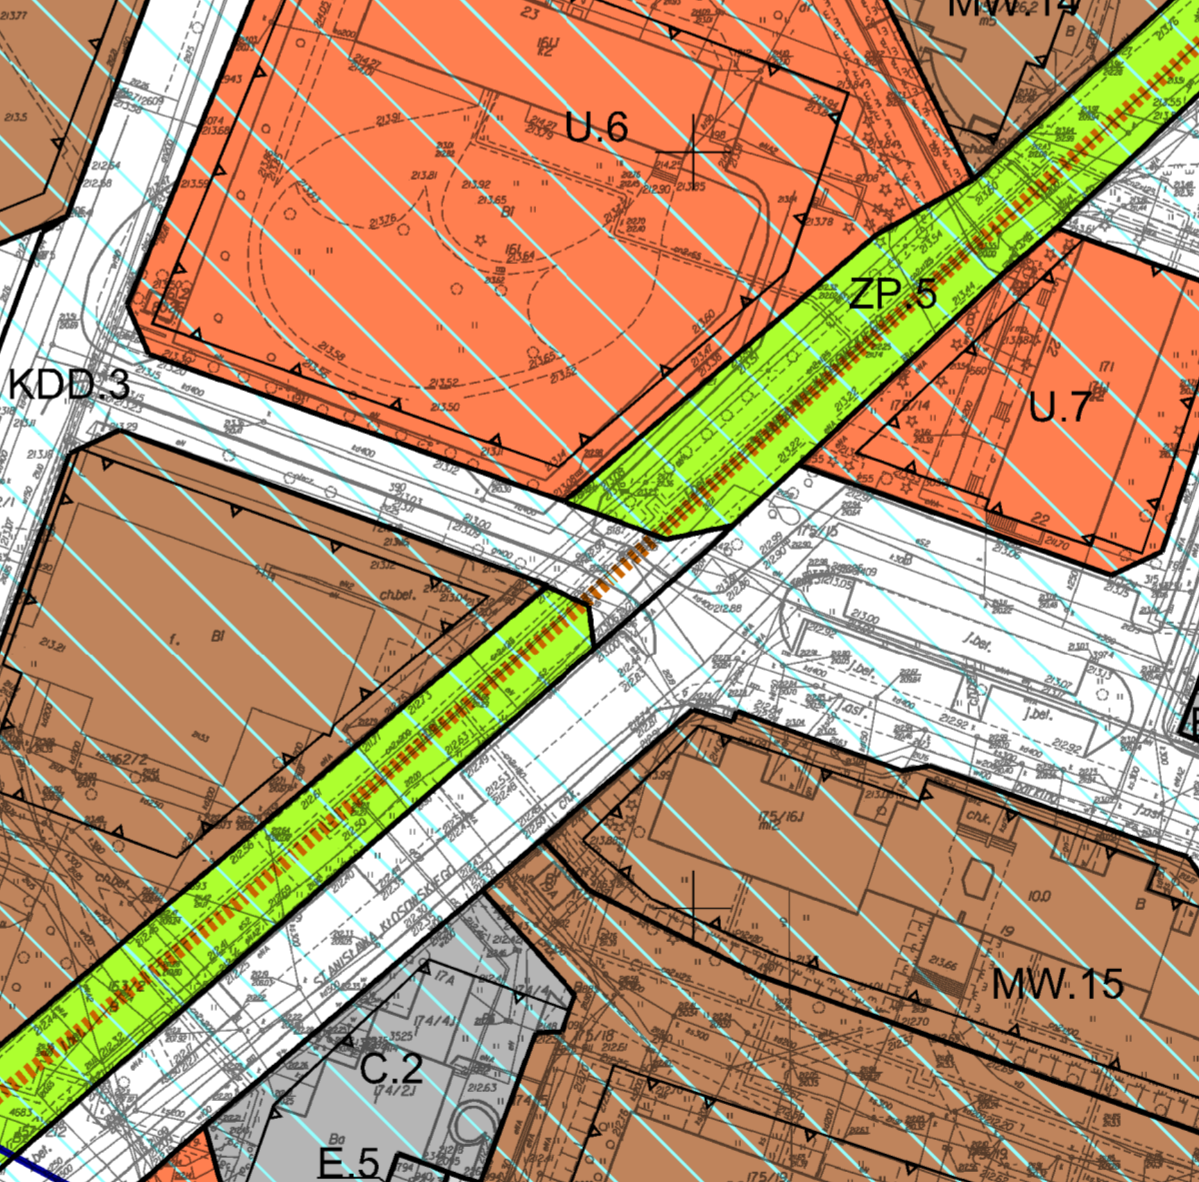

MIĘSCOWY PLAN ZAGOSPODAROWANIA PRZESTRZENNEGO OBSZARU "CZYŻYNY - PAS STARTOWY" RYSUNEK PLANU - PROJEKT

ZALĄCZNIK NR 1 DO UCHWAŁY NR ... RADY MIASTA KRAKÓWA Z DNIA ... EDYCAJA PO OPINIOWANIU I UZGODNIENIACH DO WYŁOŻENIA DO PUBLICZNEGO WGLĄDU

Oznaczenie	Powierzchnia [ha]	% ogólnej powierzchni planu
C	0,28	0,4
E	0,05	0,1
G	0,03	0,0
KDD	5,97	9,7
KDG	1,15	1,9
KDW	1,46	2,4
KDZ	0,04	0,1
KG	1,20	2,0
KP	0,52	0,9
MW	22,06	36,3
PP	5,91	9,7
U	9,33	15,3
UP	5,10	8,4
US	0,96	1,6
ZP	6,9	11,3
Ogółem	60,8	100,0

MIĘSCOWY PLAN ZAGOSPODAROWANIA PRZESTRZENNEGO OBSZARU "CZYŻYNY - PAS STARTOWY" RYSUNEK PLANU - PROJEKT

INFORMACJE NIE BĘDĄCE USTALENIAMI PLANU WYNIKAJĄCE Z PRZEPIŚCÓW ODREBNYCH

MIĘSCOWY PLAN ZAGOSPODAROWANIA PRZESTRZENNEGO OBSZARU "CZYŻYNY - PAS STARTOWY" RYSUNEK PLANU - PROJEKT

INFORMACJE NIE BĘDĄCE USTALENIAMI PLANU WYNIKAJĄCE Z PRZEPIŚCÓW ODREBNYCH

MIĘSCOWY PLAN ZAGOSPODAROWANIA PRZESTRZENNEGO OBSZARU "CZYŻYNY - PAS STARTOWY" RYSUNEK PLANU - PROJEKT

INFORMACJE NIE BĘDĄCE USTALENIAMI PLANU WYNIKAJĄCE Z PRZEPIŚCÓW ODREBNYCH

IRM
Skala 1 : 1000
Maj 2013