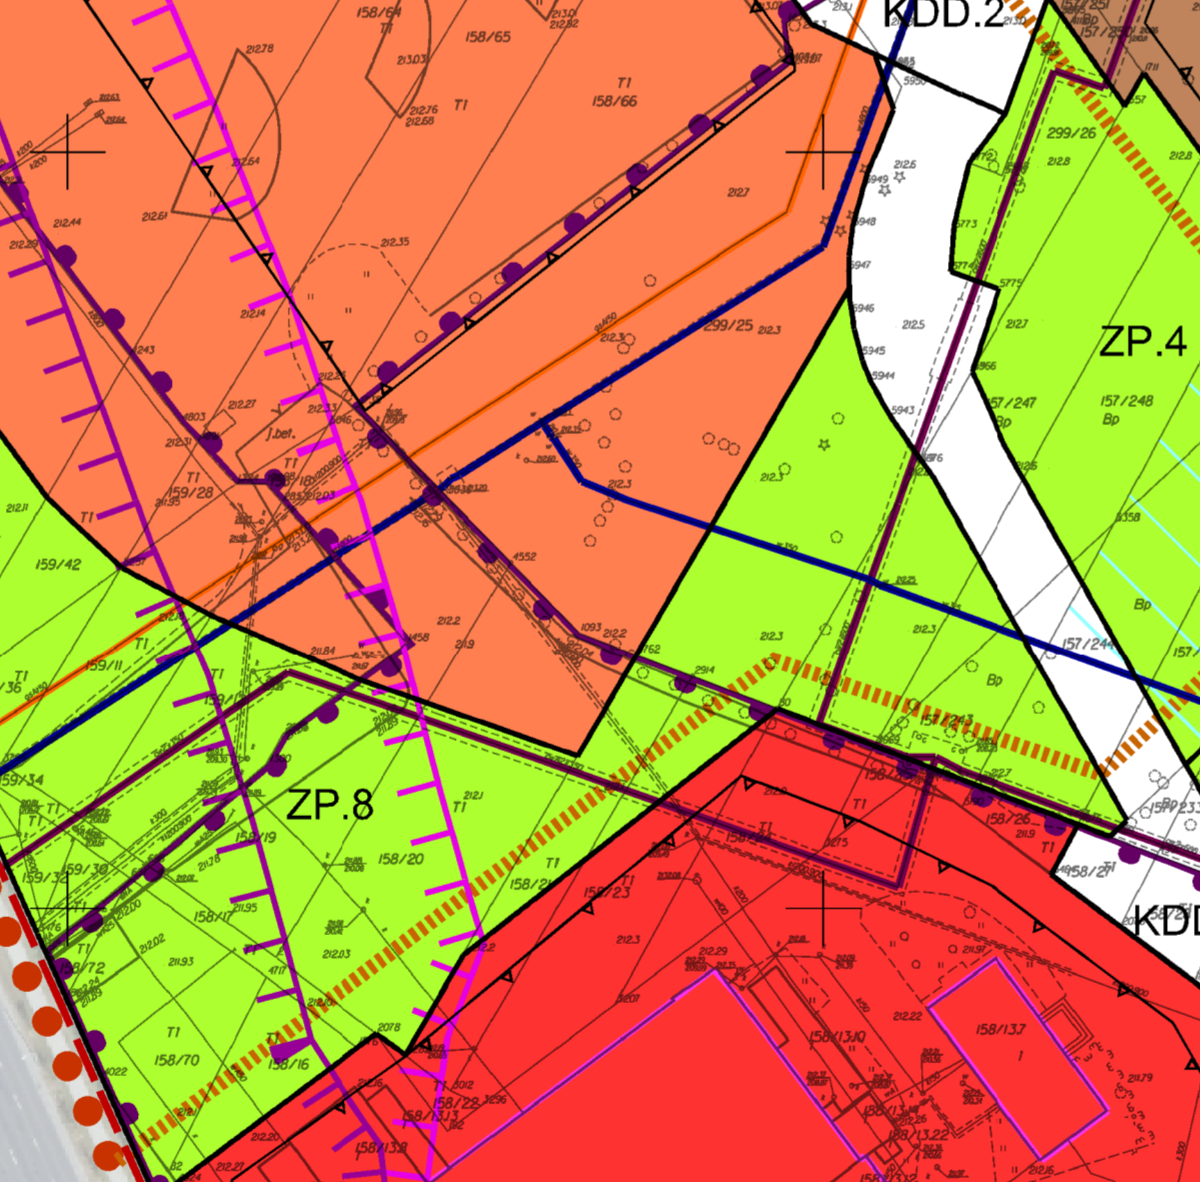

MIĘSCOWY PLAN ZAGOSPODAROWANIA PRZESTRZENNEGO OBSZARU "CZYŻYNY - PAS STARTOWY" RYSUNEK PLANU - PROJEKT

ZALĄCZNIK NR 1 DO UCHWAŁY NR ... RADY MIASTA KRAKÓWA Z DNIA ... EDYCAJA PO OPINIOWANIU I UZGODNIENIACH DO WYŁOŻENIA DO PUBLICZNEGO WGLĄDU

Oznaczenie	Powierzchnia [ha]	% ogólnej powierzchni planu
C	0,28	0,4
E	0,05	0,1
G	0,03	0,0
KDD	5,97	9,7
KDG	1,15	1,9
KDW	1,46	2,4
KDZ	0,04	0,1
KG	1,20	2,0
KP	0,52	0,9
MW	22,06	36,3
PP	5,91	9,7
U	9,33	15,3
UP	5,10	8,4
US	0,96	1,6
ZP	6,9	11,3
Ogółem	60,8	100,0

MIĘSCOWY PLAN ZAGOSPODAROWANIA PRZESTRZENNEGO OBSZARU "CZYŻYNY - PAS STARTOWY" RYSUNEK PLANU - PROJEKT

INFORMACJE NIE BĘDĄCE USTALENIAMI PLANU WYNIKAJĄCE Z PRZEPIŚCÓW ODREBNYCH

MIĘSCOWY PLAN ZAGOSPODAROWANIA PRZESTRZENNEGO OBSZARU "CZYŻYNY - PAS STARTOWY" RYSUNEK PLANU - PROJEKT

INFORMACJE NIE BĘDĄCE USTALENIAMI PLANU WYNIKAJĄCE Z PRZEPIŚCÓW ODREBNYCH

MIĘSCOWY PLAN ZAGOSPODAROWANIA PRZESTRZENNEGO OBSZARU "CZYŻYNY - PAS STARTOWY" RYSUNEK PLANU - PROJEKT

INFORMACJE NIE BĘDĄCE USTALENIAMI PLANU WYNIKAJĄCE Z PRZEPIŚCÓW ODREBNYCH

IRM
Skala 1 : 1000
Maj 2013