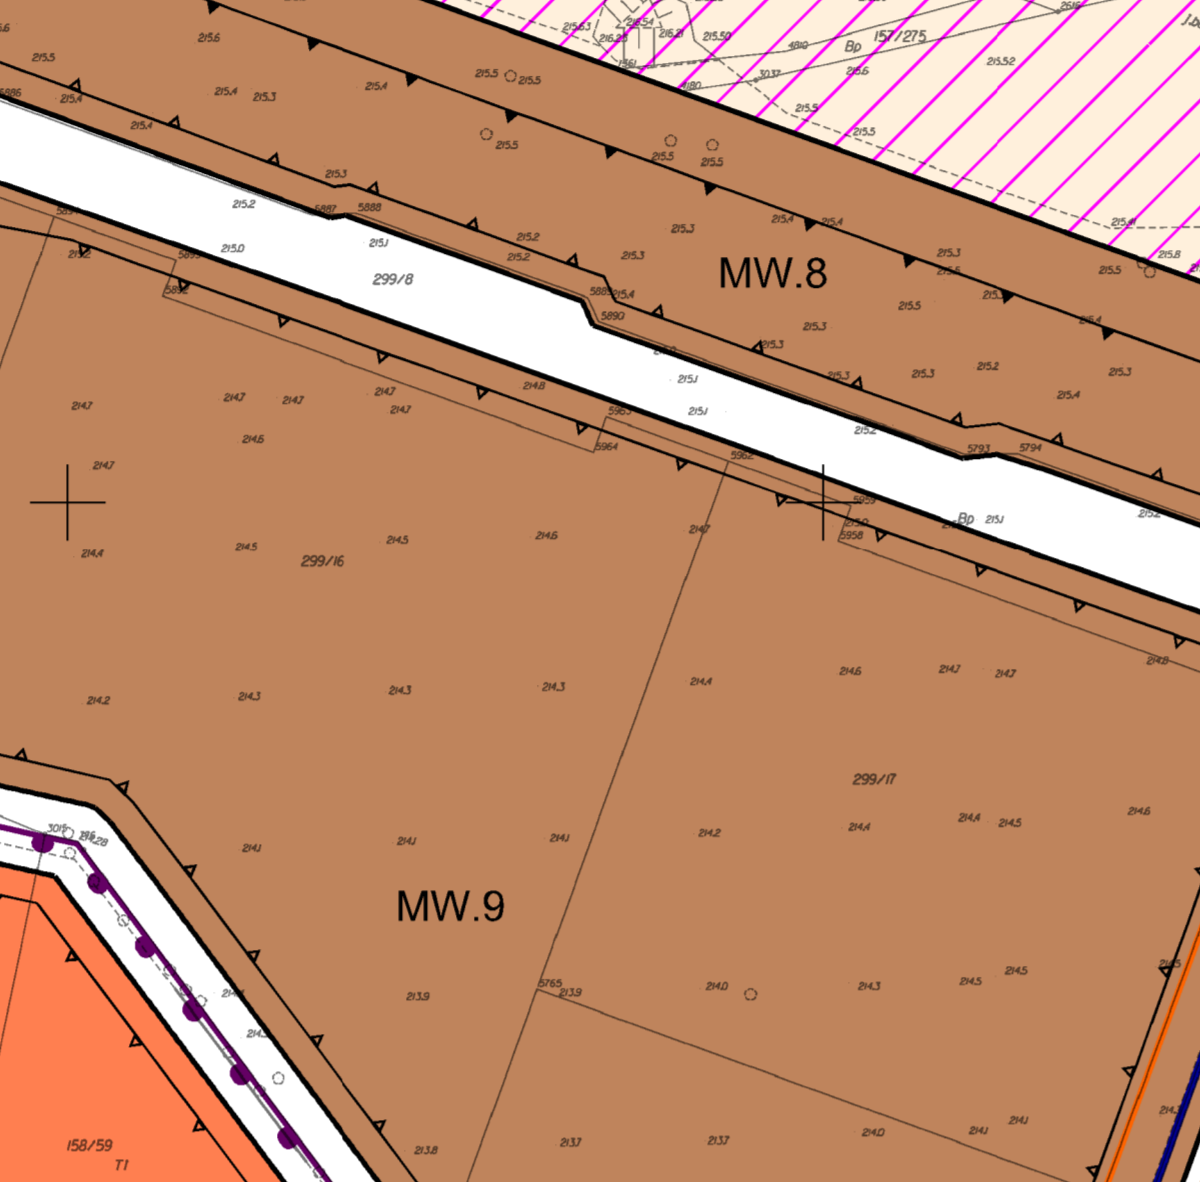

MIĘSCOWY PLAN ZAGOSPODAROWANIA PRZESTRZENNEGO OBSZARU "CZYŻYNY - PAS STARTOWY" RYSUNEK PLANU - PROJEKT

ZALĄCZNIK NR 1 DO UCHWAŁY NR ... RADY MIASTA KRAKÓWA Z DNIA ... EDYCAJA PO OPINIOWANIU I UZGODNIENIACH DO WYŁOŻENIA DO PUBLICZNEGO WGLĄDU

Oznaczenie	Powierzchnia [ha]	% ogólnej powierzchni planu
C	0,28	0,4
E	0,05	0,1
G	0,03	0,0
KDD	5,97	9,7
KDG	1,15	1,9
KDW	1,46	2,4
KDZ	0,04	0,1
KG	1,20	2,0
KP	0,52	0,9
MW	22,06	36,3
PP	5,91	9,7
U	9,33	15,3
UP	5,10	8,4
US	0,96	1,6
ZP	6,9	11,3
Ogółem	60,8	100,0

MIĘSCOWY PLAN ZAGOSPODAROWANIA PRZESTRZENNEGO OBSZARU "CZYŻYNY - PAS STARTOWY" RYSUNEK PLANU - PROJEKT

INFORMACJE NIE BĘDĄCE USTALENIAMI PLANU WYNIKAJĄCE Z PRZEPIŚCÓW ODREBNYCH

MIĘSCOWY PLAN ZAGOSPODAROWANIA PRZESTRZENNEGO OBSZARU "CZYŻYNY - PAS STARTOWY" RYSUNEK PLANU - PROJEKT

INFORMACJE NIE BĘDĄCE USTALENIAMI PLANU WYNIKAJĄCE Z PRZEPIŚCÓW ODREBNYCH

MIĘSCOWY PLAN ZAGOSPODAROWANIA PRZESTRZENNEGO OBSZARU "CZYŻYNY - PAS STARTOWY" RYSUNEK PLANU - PROJEKT

INFORMACJE NIE BĘDĄCE USTALENIAMI PLANU WYNIKAJĄCE Z PRZEPIŚCÓW ODREBNYCH

IRM
Skala 1 : 1000
Maj 2013