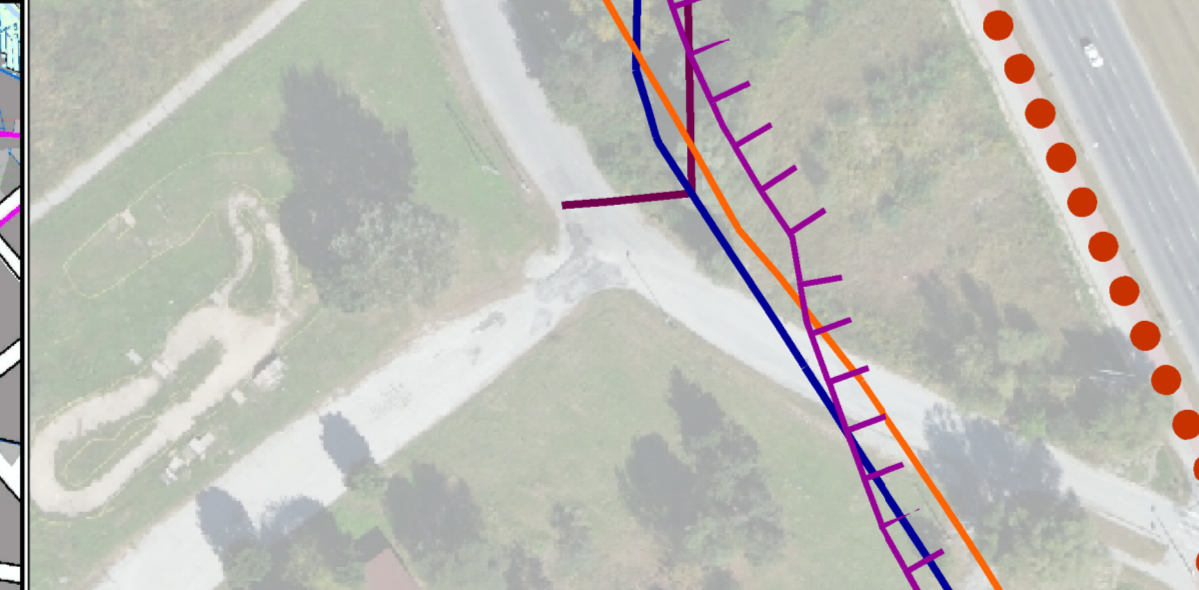

MIĘSCOWY PLAN ZAGOSPODAROWANIA PRZESTRZENNEGO OBSZARU "CZYŻYNY - PAS STARTOWY" RYSUNEK PLANU - PROJEKT

ZALĄCZNIK NR 1 DO UCHWAŁY NR ... RADY MIASTA KRAKÓWA Z DNIA ... EDYCAJA PO OPINIOWANIU I UZGODNIENIACH DO WYŁOŻENIA DO PUBLICZNEGO WGLĄDU

Oznaczenie	Powierzchnia [ha]	% ogólnej powierzchni planu
C	0,28	0,4
E	0,05	0,1
G	0,03	0,0
KDD	5,97	9,7
KDG	1,15	1,9
KDW	1,46	2,4
KDZ	0,04	0,1
KG	1,20	2,0
KP	0,52	0,9
MW	22,06	36,3
PP	5,91	9,7
U	9,33	15,3
UP	5,10	8,4
US	0,96	1,6
ZP	6,9	11,3
Ogółem	60,8	100,0

MIĘSCOWY PLAN ZAGOSPODAROWANIA PRZESTRZENNEGO OBSZARU "CZYŻYNY - PAS STARTOWY" RYSUNEK PLANU - PROJEKT

INFORMACJE NIE BĘDĄCE USTALENIAMI PLANU WYNIKAJĄCE Z PRZEPIŚCÓW ODREBNYCH

MIĘSCOWY PLAN ZAGOSPODAROWANIA PRZESTRZENNEGO OBSZARU "CZYŻYNY - PAS STARTOWY" RYSUNEK PLANU - PROJEKT

INFORMACJE NIE BĘDĄCE USTALENIAMI PLANU WYNIKAJĄCE Z PRZEPIŚCÓW ODREBNYCH

MIĘSCOWY PLAN ZAGOSPODAROWANIA PRZESTRZENNEGO OBSZARU "CZYŻYNY - PAS STARTOWY" RYSUNEK PLANU - PROJEKT

INFORMACJE NIE BĘDĄCE USTALENIAMI PLANU WYNIKAJĄCE Z PRZEPIŚCÓW ODREBNYCH

IRM
Skala 1 : 1000
Maj 2013