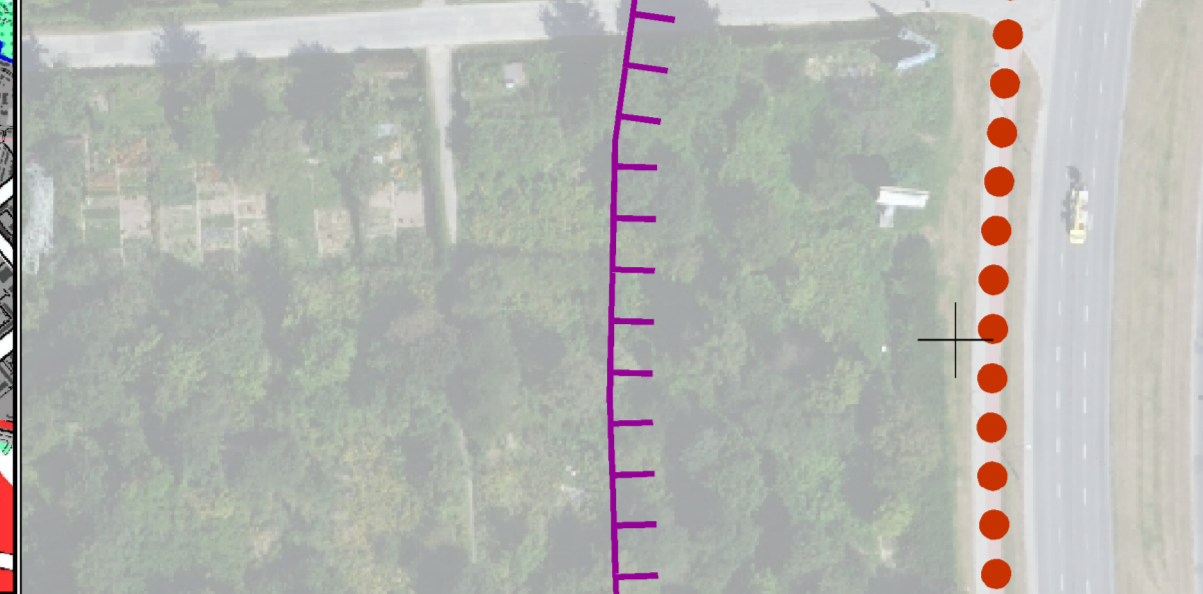

MIĘSCOWY PLAN ZAGOSPODAROWANIA PRZESTRZENNEGO OBSZARU "CZYŻYNY - PAS STARTOWY" RYSUNEK PLANU - PROJEKT

ZALĄCZNIK NR 1 DO UCHWAŁY NR ... RADY MIASTA KRAKÓWA Z DNIA ... EDYCAJA PO OPINIOWANIU I UZGODNIENIACH DO WYŁOŻENIA DO PUBLICZNEGO WGLĄDU

Oznaczenie	Powierzchnia [ha]	% ogólnej powierzchni planu
C	0,28	0,4
E	0,05	0,1
G	0,03	0,0
KDD	5,97	9,7
KDG	1,15	1,9
KDW	1,46	2,4
KDZ	0,04	0,1
KG	1,20	2,0
KP	0,52	0,9
MW	22,06	36,3
PP	5,91	9,7
U	9,33	15,3
UP	5,10	8,4
US	0,96	1,6
ZP	6,9	11,3
Ogółem	60,8	100,0

MIĘSCOWY PLAN ZAGOSPODAROWANIA PRZESTRZENNEGO OBSZARU "CZYŻYNY - PAS STARTOWY" RYSUNEK PLANU - PROJEKT

INFORMACJE NIE BĘDĄCE USTALENIAMI PLANU WYNIKAJĄCE Z PRZEPIŚCÓW ODREBNYCH

MIĘSCOWY PLAN ZAGOSPODAROWANIA PRZESTRZENNEGO OBSZARU "CZYŻYNY - PAS STARTOWY" RYSUNEK PLANU - PROJEKT

INFORMACJE NIE BĘDĄCE USTALENIAMI PLANU WYNIKAJĄCE Z PRZEPIŚCÓW ODREBNYCH

MIĘSCOWY PLAN ZAGOSPODAROWANIA PRZESTRZENNEGO OBSZARU "CZYŻYNY - PAS STARTOWY" RYSUNEK PLANU - PROJEKT

INFORMACJE NIE BĘDĄCE USTALENIAMI PLANU WYNIKAJĄCE Z PRZEPIŚCÓW ODREBNYCH

IRM
Skala 1 : 1000
Maj 2013