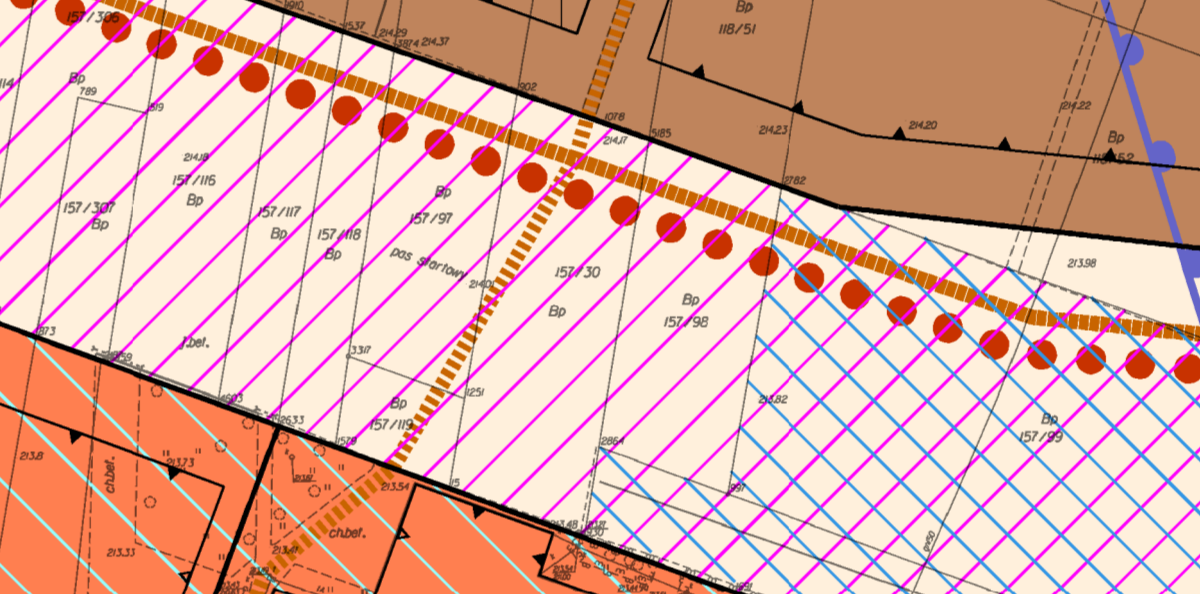

MIĘSCOWY PLAN ZAGOSPODAROWANIA PRZESTRZENNEGO OBSZARU "CZYŻYNY - PAS STARTOWY" RYSUNEK PLANU - PROJEKT

ZALĄCZNIK NR 1 DO UCHWAŁY NR ... RADY MIASTA KRAKÓWA Z DNIA ... EDYCAJA PO OPINIOWANIU I UZGODNIENIACH DO WYŁOŻENIA DO PUBLICZNEGO WGLĄDU

Oznaczenie	Powierzchnia [ha]	% ogólnej powierzchni planu
C	0,28	0,4
E	0,05	0,1
G	0,03	0,0
KDD	5,97	9,7
KDG	1,15	1,9
KDW	1,46	2,4
KDZ	0,04	0,1
KG	1,20	2,0
KP	0,52	0,9
MW	22,06	36,3
PP	5,91	9,7
U	9,33	15,3
UP	5,10	8,4
US	0,96	1,6
ZP	6,9	11,3
Ogółem	60,8	100,0

MIĘSCOWY PLAN ZAGOSPODAROWANIA PRZESTRZENNEGO OBSZARU "CZYŻYNY - PAS STARTOWY" RYSUNEK PLANU - PROJEKT

INFORMACJE NIE BĘDĄCE USTALENIAMI PLANU WYNIKAJĄCE Z PRZEPIŚCÓW ODREBNYCH

MIĘSCOWY PLAN ZAGOSPODAROWANIA PRZESTRZENNEGO OBSZARU "CZYŻYNY - PAS STARTOWY" RYSUNEK PLANU - PROJEKT

INFORMACJE NIE BĘDĄCE USTALENIAMI PLANU WYNIKAJĄCE Z PRZEPIŚCÓW ODREBNYCH

MIĘSCOWY PLAN ZAGOSPODAROWANIA PRZESTRZENNEGO OBSZARU "CZYŻYNY - PAS STARTOWY" RYSUNEK PLANU - PROJEKT

INFORMACJE NIE BĘDĄCE USTALENIAMI PLANU WYNIKAJĄCE Z PRZEPIŚCÓW ODREBNYCH

IRM
Skala 1 : 1000
Maj 2013