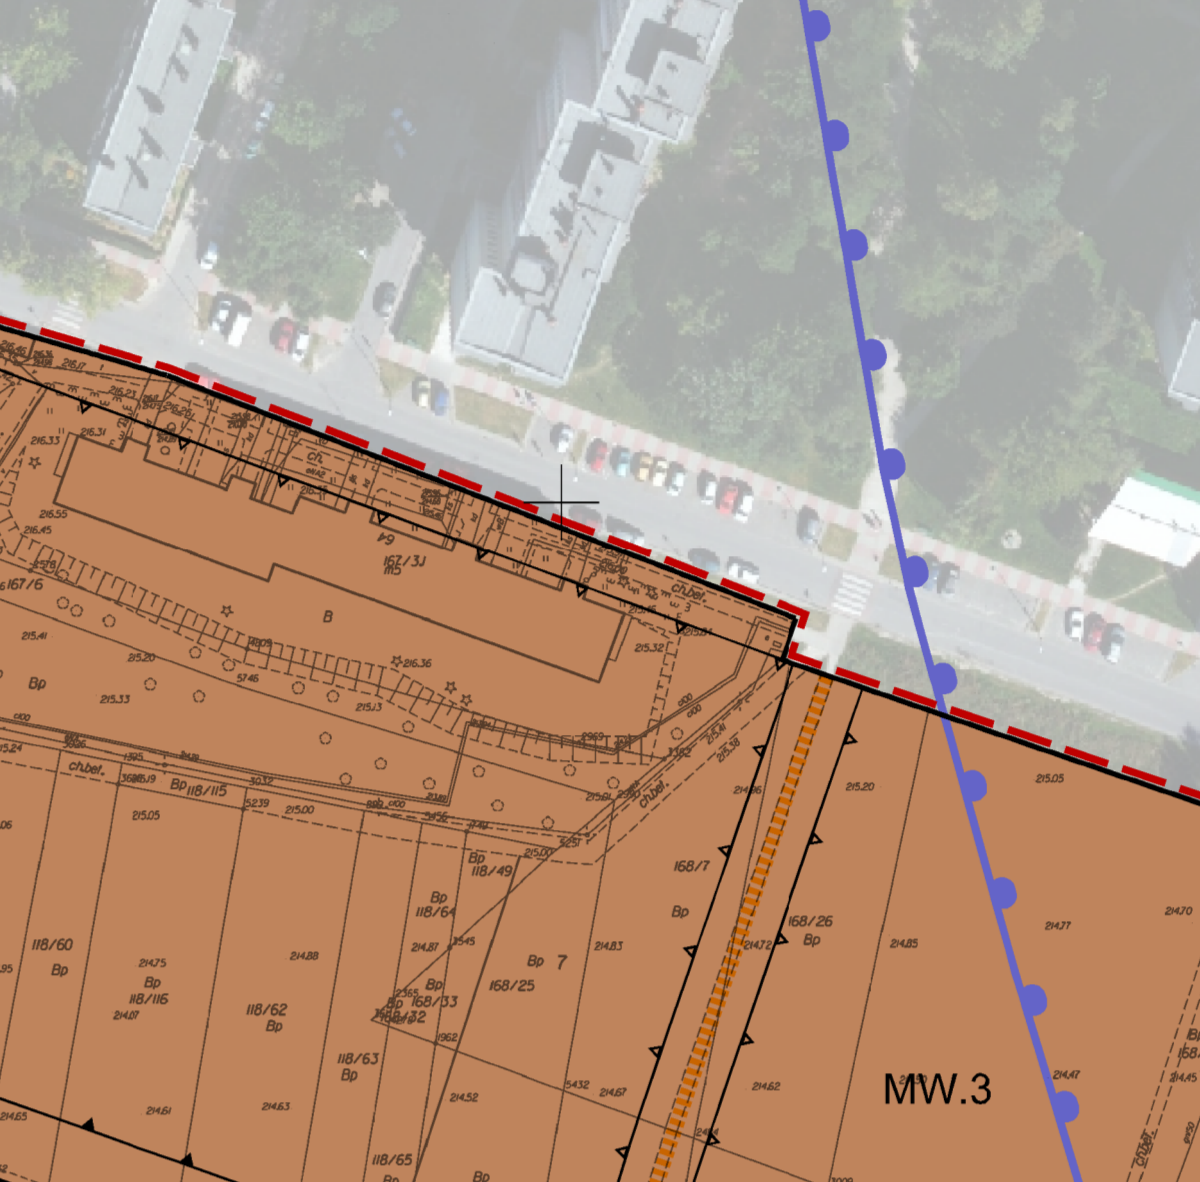

MIĘSCOWY PLAN ZAGOSPODAROWANIA PRZESTRZENNEGO OBSZARU "CZYŻYNY - PAS STARTOWY" RYSUNEK PLANU - PROJEKT

ZALĄCZNIK NR 1 DO UCHWAŁY NR ... RADY MIASTA KRAKÓWA Z DNIA ... EDYCAJA PO OPINIOWANIU I UZGODNIENIACH DO WYŁOŻENIA DO PUBLICZNEGO WGLĄDU

Oznaczenie	Powierzchnia [ha]	% ogólnej powierzchni planu
C	0,28	0,4
E	0,05	0,1
G	0,03	0,0
KDD	5,97	9,7
KDG	1,15	1,9
KDW	1,46	2,4
KDZ	0,04	0,1
KG	1,20	2,0
KP	0,52	0,9
MW	22,06	36,3
PP	5,91	9,7
U	9,33	15,3
UP	5,10	8,4
US	0,96	1,6
ZP	6,9	11,3
Ogółem	60,8	100,0

MIĘSCOWY PLAN ZAGOSPODAROWANIA PRZESTRZENNEGO OBSZARU "CZYŻYNY - PAS STARTOWY" RYSUNEK PLANU - PROJEKT

INFORMACJE NIE BĘDĄCE USTALENIAMI PLANU WYNIKAJĄCE Z PRZEPIŚCÓW ODREBNYCH

MIĘSCOWY PLAN ZAGOSPODAROWANIA PRZESTRZENNEGO OBSZARU "CZYŻYNY - PAS STARTOWY" RYSUNEK PLANU - PROJEKT

INFORMACJE NIE BĘDĄCE USTALENIAMI PLANU WYNIKAJĄCE Z PRZEPIŚCÓW ODREBNYCH

MIĘSCOWY PLAN ZAGOSPODAROWANIA PRZESTRZENNEGO OBSZARU "CZYŻYNY - PAS STARTOWY" RYSUNEK PLANU - PROJEKT

INFORMACJE NIE BĘDĄCE USTALENIAMI PLANU WYNIKAJĄCE Z PRZEPIŚCÓW ODREBNYCH

IRM
Skala 1 : 1000
Maj 2013