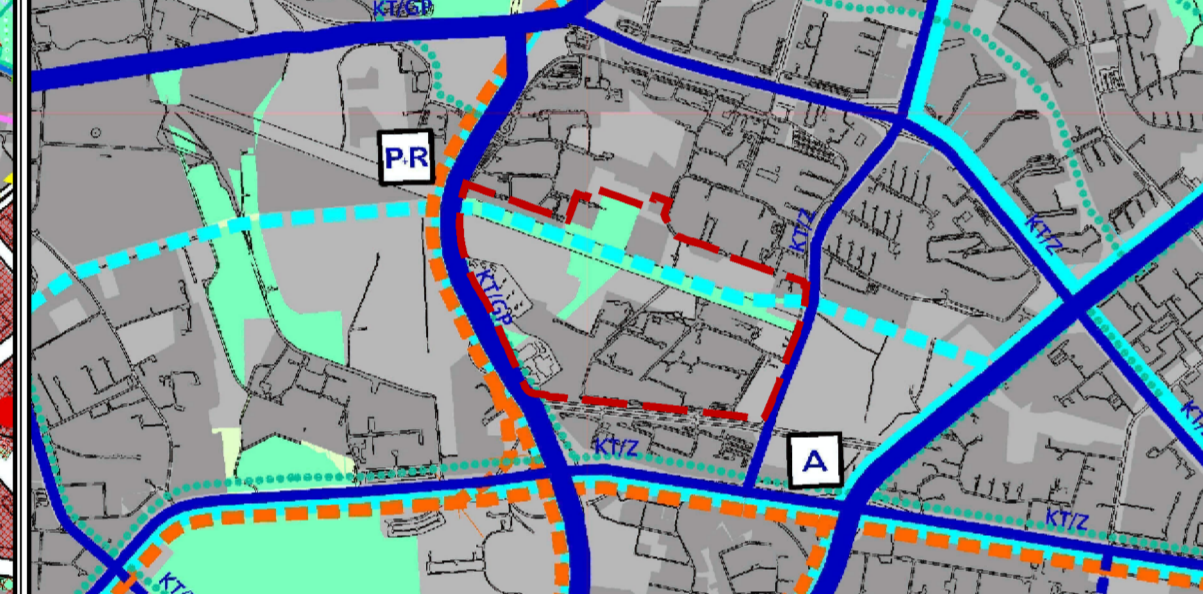

MIĘSCOWY PLAN ZAGOSPODAROWANIA PRZESTRZENNEGO OBSZARU "CZYŻYNY - PAS STARTOWY" RYSUNEK PLANU - PROJEKT

ZALĄCZNIK NR 1 DO UCHWAŁY NR ... RADY MIASTA KRAKÓWA Z DNIA ... EDYCAJA PO OPINIOWANIU I UZGODNIENIACH DO WYŁOŻENIA DO PUBLICZNEGO WGLĄDU

Oznaczenie	Powierzchnia [ha]	% ogólnej powierzchni planu
C	0,28	0,4
E	0,05	0,1
G	0,03	0,0
KDD	5,97	9,7
KDG	1,15	1,9
KDW	1,46	2,4
KDZ	0,04	0,1
KG	1,20	2,0
KP	0,52	0,9
MW	22,06	36,3
PP	5,91	9,7
U	9,33	15,3
UP	5,10	8,4
US	0,96	1,6
ZP	6,9	11,3
Ogółem	60,8	100,0

MIĘSCOWY PLAN ZAGOSPODAROWANIA PRZESTRZENNEGO OBSZARU "CZYŻYNY - PAS STARTOWY" RYSUNEK PLANU - PROJEKT

INFORMACJE NIE BĘDĄCE USTALENIAMI PLANU WYNIKAJĄCE Z PRZEPIŚCÓW ODREBNYCH

MIĘSCOWY PLAN ZAGOSPODAROWANIA PRZESTRZENNEGO OBSZARU "CZYŻYNY - PAS STARTOWY" RYSUNEK PLANU - PROJEKT

INFORMACJE NIE BĘDĄCE USTALENIAMI PLANU WYNIKAJĄCE Z PRZEPIŚCÓW ODREBNYCH

MIĘSCOWY PLAN ZAGOSPODAROWANIA PRZESTRZENNEGO OBSZARU "CZYŻYNY - PAS STARTOWY" RYSUNEK PLANU - PROJEKT

INFORMACJE NIE BĘDĄCE USTALENIAMI PLANU WYNIKAJĄCE Z PRZEPIŚCÓW ODREBNYCH

IRM
Skala 1 : 1000
Maj 2013