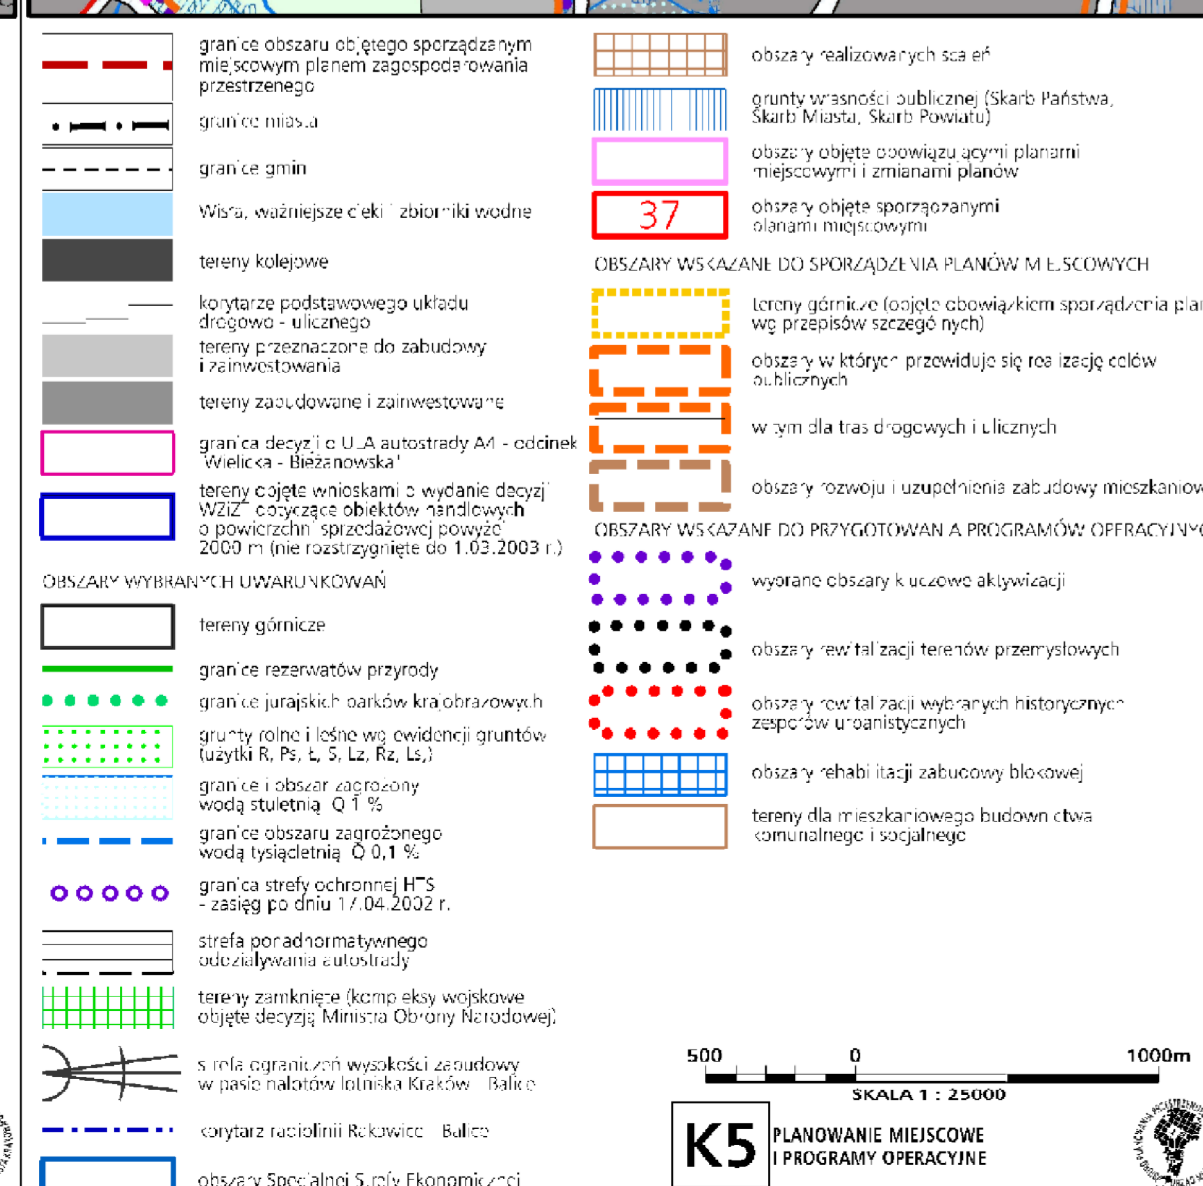

MIĘSCOWY PLAN ZAGOSPODAROWANIA PRZESTRZENNEGO OBSZARU "CZYŻYNY - PAS STARTOWY" RYSUNEK PLANU - PROJEKT

ZALĄCZNIK NR 1 DO UCHWAŁY NR ... RADY MIASTA KRAKÓWA Z DNIA ... EDYCAJA PO OPINIOWANIU I UZGODNIENIACH DO WYŁOŻENIA DO PUBLICZNEGO WGLĄDU

Oznaczenie	Powierzchnia [ha]	% ogólnej powierzchni planu
C	0,28	0,4
E	0,05	0,1
G	0,03	0,0
KDD	5,97	9,7
KDG	1,15	1,9
KDW	1,46	2,4
KDZ	0,04	0,1
KG	1,20	2,0
KP	0,52	0,9
MW	22,06	36,3
PP	5,91	9,7
U	9,33	15,3
UP	5,10	8,4
US	0,96	1,6
ZP	6,9	11,3
Ogółem	60,8	100,0

MIĘSCOWY PLAN ZAGOSPODAROWANIA PRZESTRZENNEGO OBSZARU "CZYŻYNY - PAS STARTOWY" RYSUNEK PLANU - PROJEKT

INFORMACJE NIE BĘDĄCE USTALENIAMI PLANU WYNIKAJĄCE Z PRZEPIŚCÓW ODREBNYCH

MIĘSCOWY PLAN ZAGOSPODAROWANIA PRZESTRZENNEGO OBSZARU "CZYŻYNY - PAS STARTOWY" RYSUNEK PLANU - PROJEKT

INFORMACJE NIE BĘDĄCE USTALENIAMI PLANU WYNIKAJĄCE Z PRZEPIŚCÓW ODREBNYCH

MIĘSCOWY PLAN ZAGOSPODAROWANIA PRZESTRZENNEGO OBSZARU "CZYŻYNY - PAS STARTOWY" RYSUNEK PLANU - PROJEKT

INFORMACJE NIE BĘDĄCE USTALENIAMI PLANU WYNIKAJĄCE Z PRZEPIŚCÓW ODREBNYCH

IRM
Skala 1 : 1000
Maj 2013