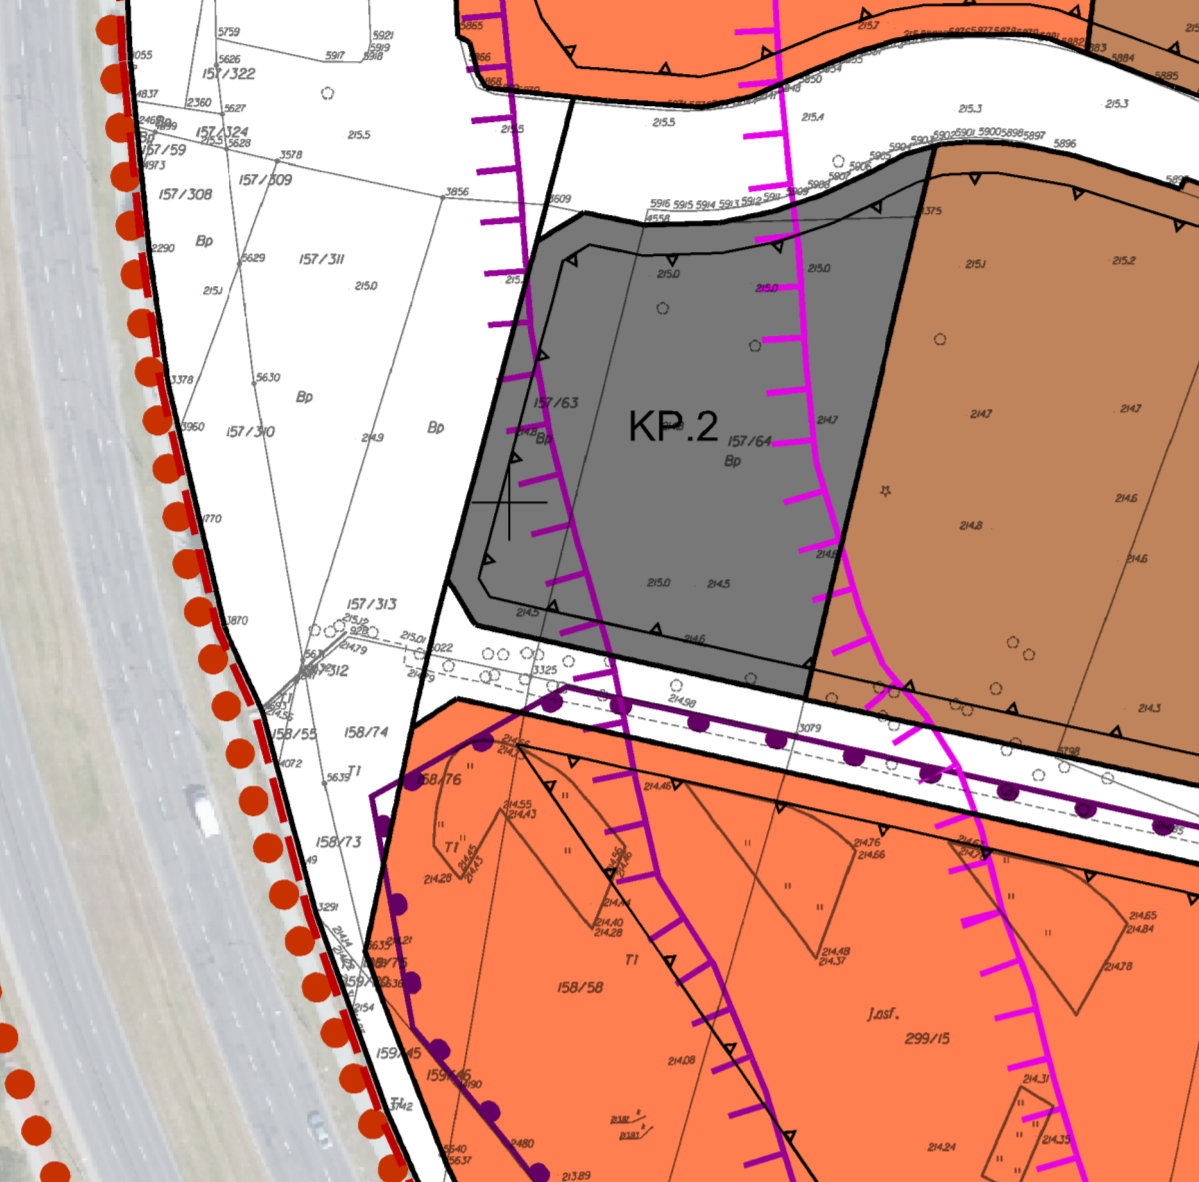

MIĘSCOWY PLAN ZAGOSPODAROWANIA PRZESTRZENNEGO OBSZARU "CZYŻYNY - PAS STARTOWY" RYSUNEK PLANU - PROJEKT

ZALĄCZNIK NR 1 DO UCHWAŁY NR ... RADY MIASTA KRAKÓWA Z DNIA ... EDYCAJA PO OPINIOWANIU I UZGODNIENIACH DO WYŁOŻENIA DO PUBLICZNEGO WGLĄDU

Oznaczenie	Powierzchnia [ha]	% ogólnej powierzchni planu
C	0,28	0,4
E	0,05	0,1
G	0,03	0,0
KDD	5,97	9,7
KDG	1,15	1,9
KDW	1,46	2,4
KDZ	0,04	0,1
KG	1,20	2,0
KP	0,52	0,9
MW	22,06	36,3
PP	5,91	9,7
U	9,33	15,3
UP	5,10	8,4
US	0,96	1,6
ZP	6,9	11,3
Ogółem	60,8	100,0

MIĘSCOWY PLAN ZAGOSPODAROWANIA PRZESTRZENNEGO OBSZARU "CZYŻYNY - PAS STARTOWY" RYSUNEK PLANU - PROJEKT

INFORMACJE NIE BĘDĄCE USTALENIAMI PLANU WYNIKAJĄCE Z PRZEPIŚCÓW ODREBNYCH

MIĘSCOWY PLAN ZAGOSPODAROWANIA PRZESTRZENNEGO OBSZARU "CZYŻYNY - PAS STARTOWY" RYSUNEK PLANU - PROJEKT

INFORMACJE NIE BĘDĄCE USTALENIAMI PLANU WYNIKAJĄCE Z PRZEPIŚCÓW ODREBNYCH

MIĘSCOWY PLAN ZAGOSPODAROWANIA PRZESTRZENNEGO OBSZARU "CZYŻYNY - PAS STARTOWY" RYSUNEK PLANU - PROJEKT

INFORMACJE NIE BĘDĄCE USTALENIAMI PLANU WYNIKAJĄCE Z PRZEPIŚCÓW ODREBNYCH

IRM
Skala 1 : 1000
Maj 2013