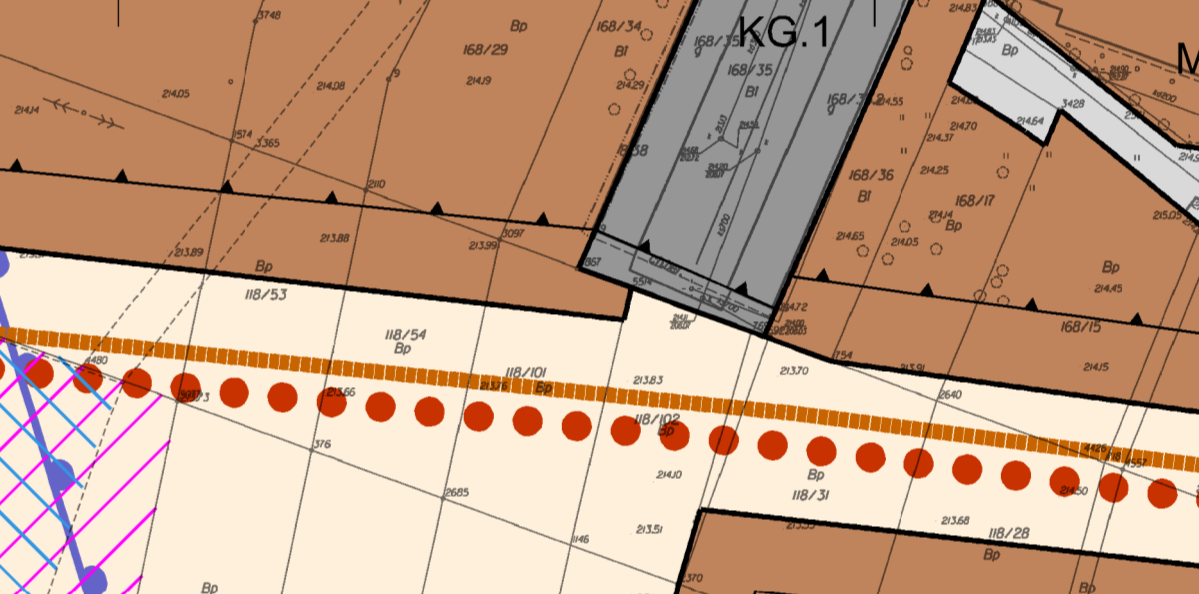

MIĘSCOWY PLAN ZAGOSPODAROWANIA PRZESTRZENNEGO OBSZARU "CZYŻYNY - PAS STARTOWY" RYSUNEK PLANU - PROJEKT

ZALĄCZNIK NR 1 DO UCHWAŁY NR ... RADY MIASTA KRAKÓWA Z DNIA ... EDYCAJA PO OPINIOWANIU I UZGODNIENIACH DO WYŁOŻENIA DO PUBLICZNEGO WGLĄDU

Oznaczenie	Powierzchnia [ha]	% ogólnej powierzchni planu
C	0,28	0,4
E	0,05	0,1
G	0,03	0,0
KDD	5,97	9,7
KDG	1,15	1,9
KDW	1,46	2,4
KDZ	0,04	0,1
KG	1,20	2,0
KP	0,52	0,9
MW	22,06	36,3
PP	5,91	9,7
U	9,33	15,3
UP	5,10	8,4
US	0,96	1,6
ZP	6,9	11,3
Ogółem	60,8	100,0

MIĘSCOWY PLAN ZAGOSPODAROWANIA PRZESTRZENNEGO OBSZARU "CZYŻYNY - PAS STARTOWY" RYSUNEK PLANU - PROJEKT

INFORMACJE NIE BĘDĄCE USTALENIAMI PLANU WYNIKAJĄCE Z PRZEPIŚCÓW ODREBNYCH

MIĘSCOWY PLAN ZAGOSPODAROWANIA PRZESTRZENNEGO OBSZARU "CZYŻYNY - PAS STARTOWY" RYSUNEK PLANU - PROJEKT

INFORMACJE NIE BĘDĄCE USTALENIAMI PLANU WYNIKAJĄCE Z PRZEPIŚCÓW ODREBNYCH

MIĘSCOWY PLAN ZAGOSPODAROWANIA PRZESTRZENNEGO OBSZARU "CZYŻYNY - PAS STARTOWY" RYSUNEK PLANU - PROJEKT

INFORMACJE NIE BĘDĄCE USTALENIAMI PLANU WYNIKAJĄCE Z PRZEPIŚCÓW ODREBNYCH

IRM
Skala 1 : 1000
Maj 2013