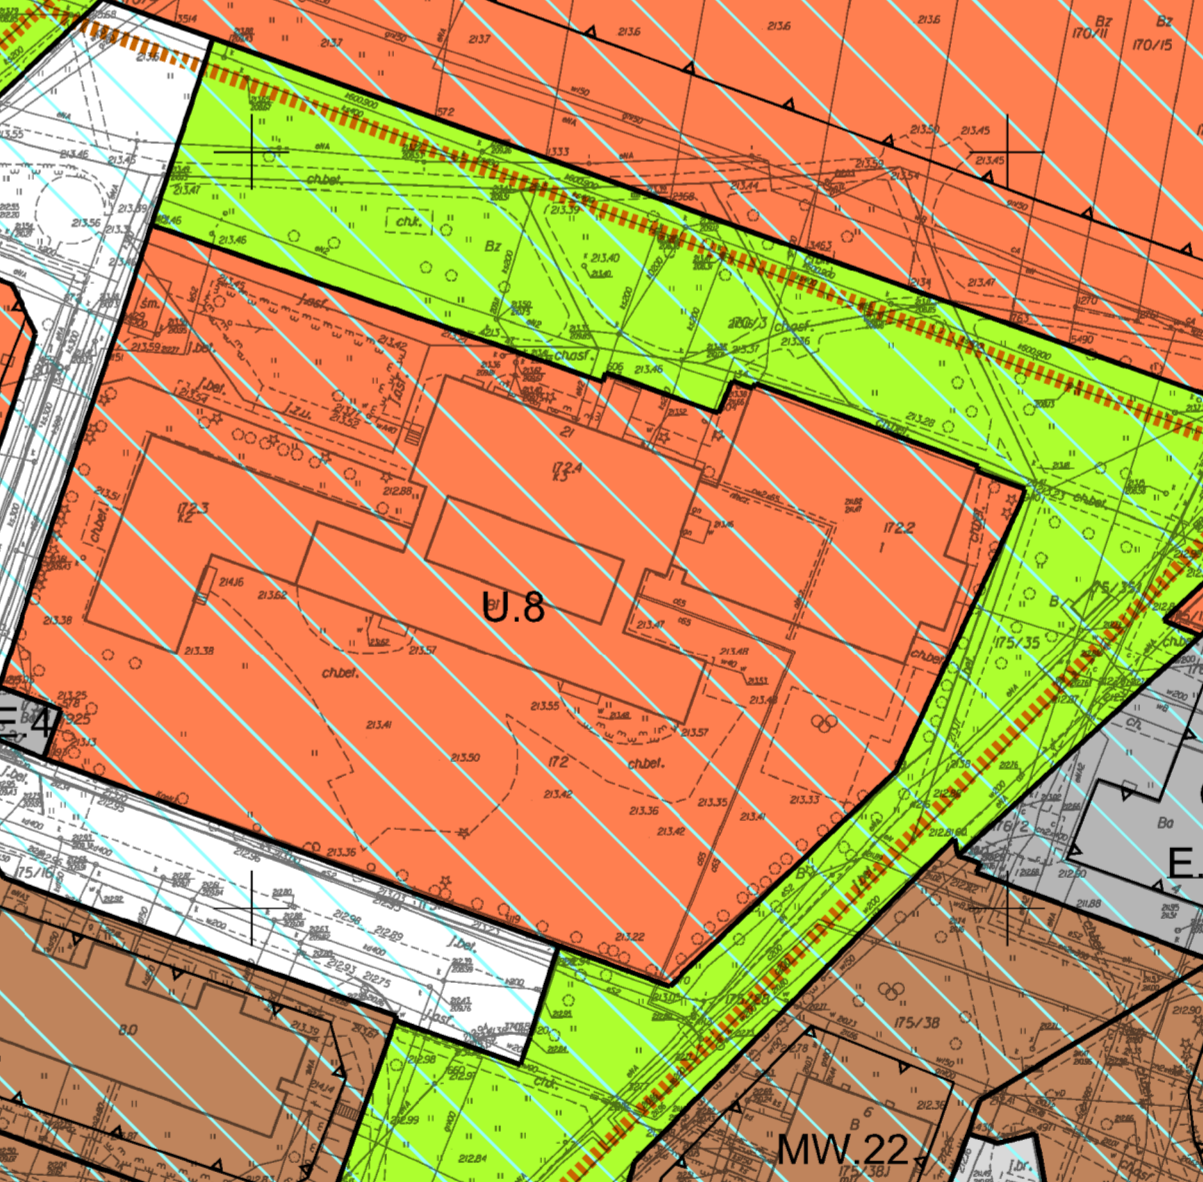

MIĘSCOWY PLAN ZAGOSPODAROWANIA PRZESTRZENNEGO OBSZARU "CZYŻYNY - PAS STARTOWY" RYSUNEK PLANU - PROJEKT

ZALĄCZNIK NR 1 DO UCHWAŁY NR ... RADY MIASTA KRAKÓWA Z DNIA ... EDYCAJA PO OPINIOWANIU I UZGODNIENIACH DO WYŁOŻENIA DO PUBLICZNEGO WGLĄDU

Oznaczenie	Powierzchnia [ha]	% ogólnej powierzchni planu
C	0,28	0,4
E	0,05	0,1
G	0,03	0,0
KDD	5,97	9,7
KDG	1,15	1,9
KDW	1,46	2,4
KDZ	0,04	0,1
KG	1,20	2,0
KP	0,52	0,9
MW	22,06	36,3
PP	5,91	9,7
U	9,33	15,3
UP	5,10	8,4
US	0,96	1,6
ZP	6,9	11,3
Ogółem	60,8	100,0

MIĘSCOWY PLAN ZAGOSPODAROWANIA PRZESTRZENNEGO OBSZARU "CZYŻYNY - PAS STARTOWY" RYSUNEK PLANU - PROJEKT

INFORMACJE NIE BĘDĄCE USTALENIAMI PLANU WYNIKAJĄCE Z PRZEPIŚCÓW ODREBNYCH

MIĘSCOWY PLAN ZAGOSPODAROWANIA PRZESTRZENNEGO OBSZARU "CZYŻYNY - PAS STARTOWY" RYSUNEK PLANU - PROJEKT

INFORMACJE NIE BĘDĄCE USTALENIAMI PLANU WYNIKAJĄCE Z PRZEPIŚCÓW ODREBNYCH

MIĘSCOWY PLAN ZAGOSPODAROWANIA PRZESTRZENNEGO OBSZARU "CZYŻYNY - PAS STARTOWY" RYSUNEK PLANU - PROJEKT

INFORMACJE NIE BĘDĄCE USTALENIAMI PLANU WYNIKAJĄCE Z PRZEPIŚCÓW ODREBNYCH

IRM
Skala 1 : 1000
Maj 2013