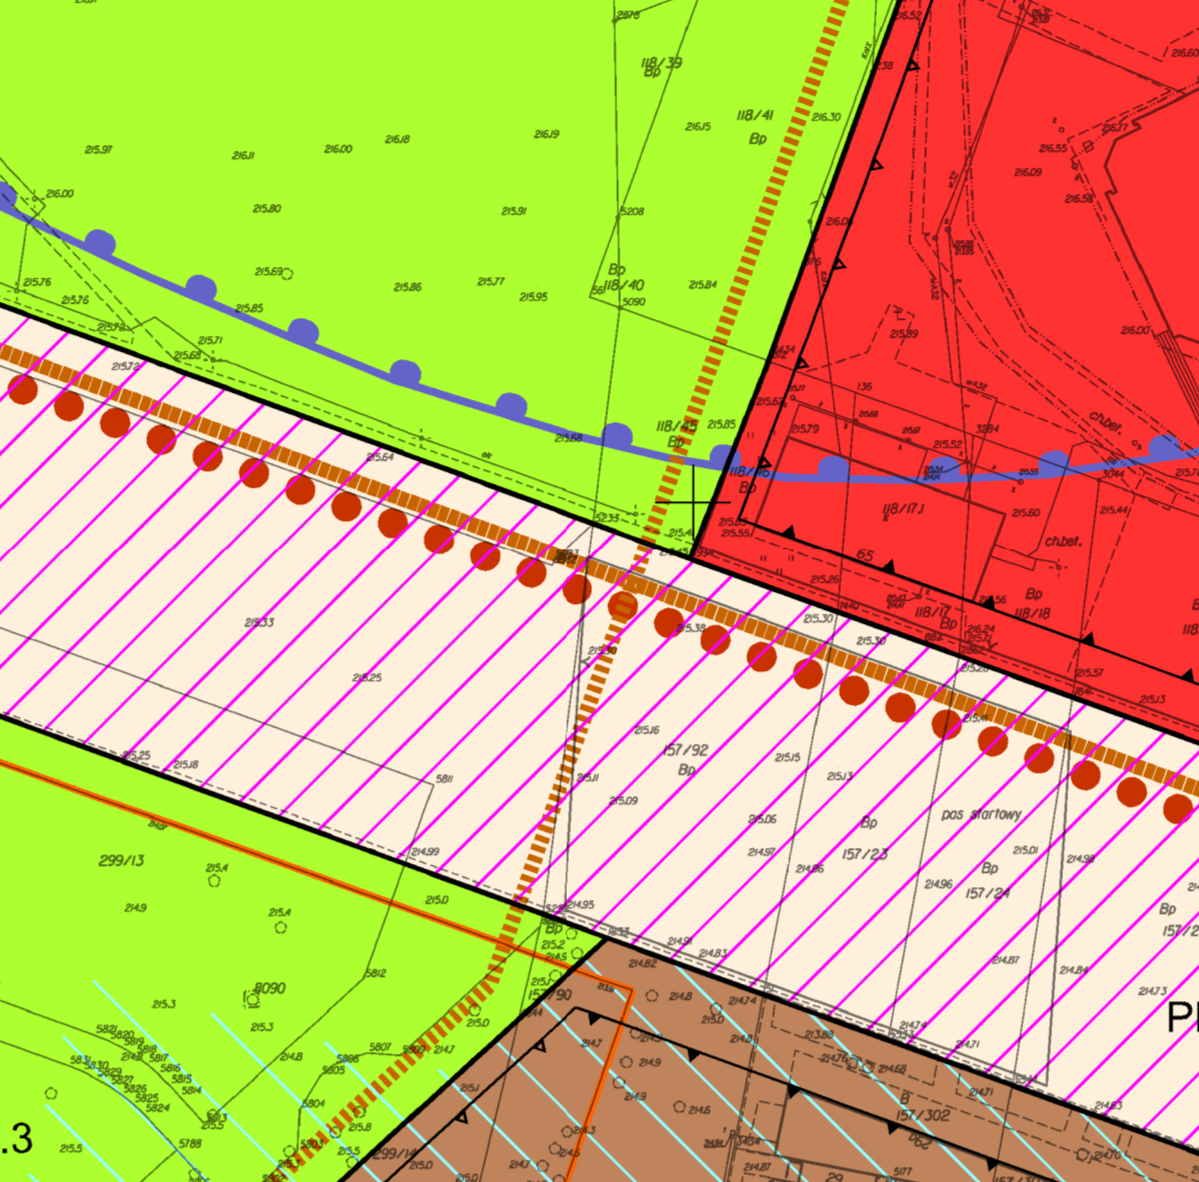

MIĘSCOWY PLAN ZAGOSPODAROWANIA PRZESTRZENNEGO OBSZARU "CZYŻYNY - PAS STARTOWY" RYSUNEK PLANU - PROJEKT

ZALĄCZNIK NR 1 DO UCHWAŁY NR ... RADY MIASTA KRAKÓWA Z DNIA ... EDYCAJA PO OPINIOWANIU I UZGODNIENIACH DO WYŁOŻENIA DO PUBLICZNEGO WGLĄDU

Oznaczenie	Powierzchnia [ha]	% ogólnej powierzchni planu
C	0,28	0,4
E	0,05	0,1
G	0,03	0,0
KDD	5,97	9,7
KDG	1,15	1,9
KDW	1,46	2,4
KDZ	0,04	0,1
KG	1,20	2,0
KP	0,52	0,9
MW	22,06	36,3
PP	5,91	9,7
U	9,33	15,3
UP	5,10	8,4
US	0,96	1,6
ZP	6,9	11,3
Ogółem	60,8	100,0

MIĘSCOWY PLAN ZAGOSPODAROWANIA PRZESTRZENNEGO OBSZARU "CZYŻYNY - PAS STARTOWY" RYSUNEK PLANU - PROJEKT

INFORMACJE NIE BĘDĄCE USTALENIAMI PLANU WYNIKAJĄCE Z PRZEPIŚCÓW ODREBNYCH

MIĘSCOWY PLAN ZAGOSPODAROWANIA PRZESTRZENNEGO OBSZARU "CZYŻYNY - PAS STARTOWY" RYSUNEK PLANU - PROJEKT

INFORMACJE NIE BĘDĄCE USTALENIAMI PLANU WYNIKAJĄCE Z PRZEPIŚCÓW ODREBNYCH

MIĘSCOWY PLAN ZAGOSPODAROWANIA PRZESTRZENNEGO OBSZARU "CZYŻYNY - PAS STARTOWY" RYSUNEK PLANU - PROJEKT

INFORMACJE NIE BĘDĄCE USTALENIAMI PLANU WYNIKAJĄCE Z PRZEPIŚCÓW ODREBNYCH

IRM
Skala 1 : 1000
Maj 2013