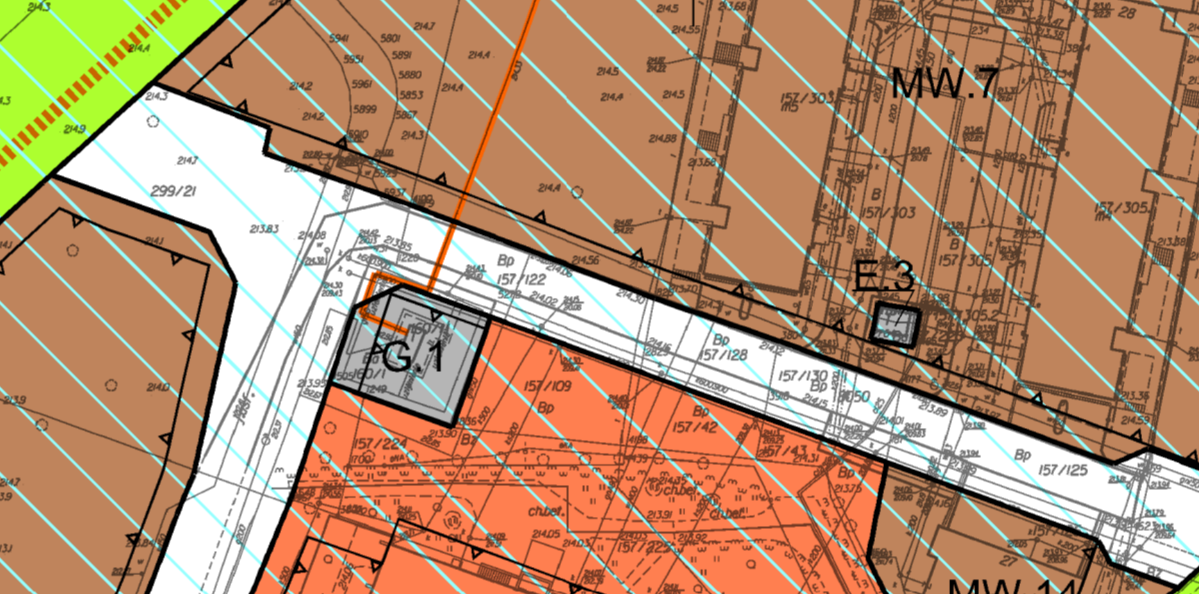

MIĘSCOWY PLAN ZAGOSPODAROWANIA PRZESTRZENNEGO OBSZARU "CZYŻYNY - PAS STARTOWY" RYSUNEK PLANU - PROJEKT

ZALĄCZNIK NR 1 DO UCHWAŁY NR ... RADY MIASTA KRAKÓWA Z DNIA ... EDYCAJA PO OPINIOWANIU I UZGODNIENIACH DO WYŁOŻENIA DO PUBLICZNEGO WGLĄDU

Oznaczenie	Powierzchnia [ha]	% ogólnej powierzchni planu
C	0,28	0,4
E	0,05	0,1
G	0,03	0,0
KDD	5,97	9,7
KDG	1,15	1,9
KDW	1,46	2,4
KDZ	0,04	0,1
KG	1,20	2,0
KP	0,52	0,9
MW	22,06	36,3
PP	5,91	9,7
U	9,33	15,3
UP	5,10	8,4
US	0,96	1,6
ZP	6,9	11,3
Ogółem	60,8	100,0

MIĘSCOWY PLAN ZAGOSPODAROWANIA PRZESTRZENNEGO OBSZARU "CZYŻYNY - PAS STARTOWY" RYSUNEK PLANU - PROJEKT

INFORMACJE NIE BĘDĄCE USTALENIAMI PLANU WYNIKAJĄCE Z PRZEPIŚCÓW ODREBNYCH

MIĘSCOWY PLAN ZAGOSPODAROWANIA PRZESTRZENNEGO OBSZARU "CZYŻYNY - PAS STARTOWY" RYSUNEK PLANU - PROJEKT

INFORMACJE NIE BĘDĄCE USTALENIAMI PLANU WYNIKAJĄCE Z PRZEPIŚCÓW ODREBNYCH

MIĘSCOWY PLAN ZAGOSPODAROWANIA PRZESTRZENNEGO OBSZARU "CZYŻYNY - PAS STARTOWY" RYSUNEK PLANU - PROJEKT

INFORMACJE NIE BĘDĄCE USTALENIAMI PLANU WYNIKAJĄCE Z PRZEPIŚCÓW ODREBNYCH

IRM
Skala 1 : 1000
Maj 2013