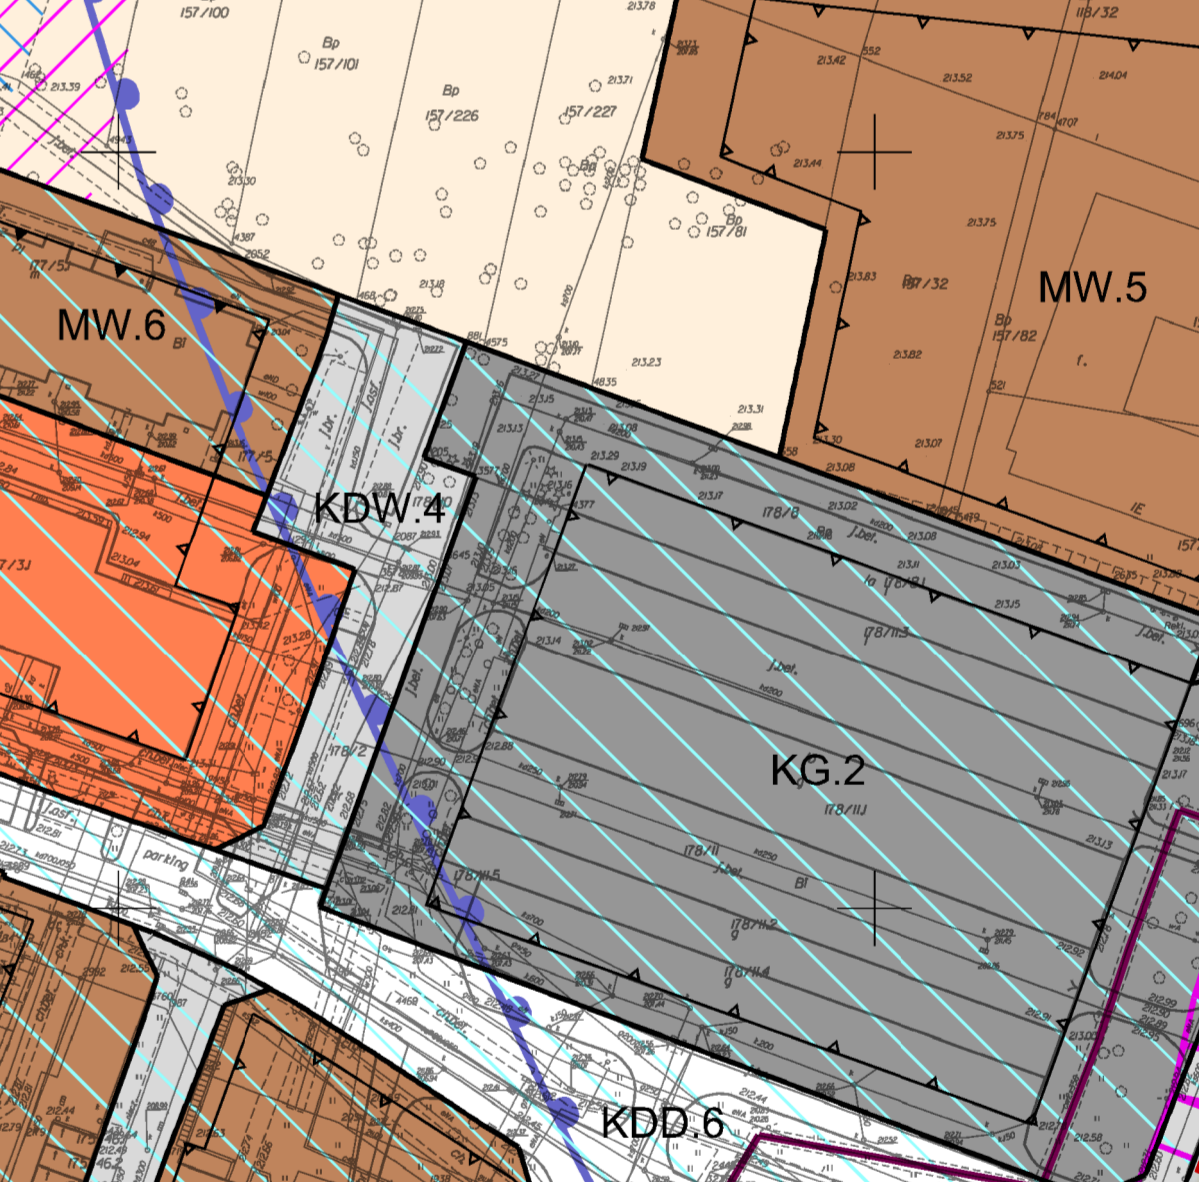

MIĘSCOWY PLAN ZAGOSPODAROWANIA PRZESTRZENNEGO OBSZARU "CZYŻYNY - PAS STARTOWY" RYSUNEK PLANU - PROJEKT

ZALĄCZNIK NR 1 DO UCHWAŁY NR ... RADY MIASTA KRAKÓWA Z DNIA ... EDYCAJA PO OPINIOWANIU I UZGODNIENIACH DO WYŁOŻENIA DO PUBLICZNEGO WGLĄDU

Oznaczenie	Powierzchnia [ha]	% ogólnej powierzchni planu
C	0,28	0,4
E	0,05	0,1
G	0,03	0,0
KDD	5,97	9,7
KDG	1,15	1,9
KDW	1,46	2,4
KDZ	0,04	0,1
KG	1,20	2,0
KP	0,52	0,9
MW	22,06	36,3
PP	5,91	9,7
U	9,33	15,3
UP	5,10	8,4
US	0,96	1,6
ZP	6,9	11,3
Ogółem	60,8	100,0

MIĘSCOWY PLAN ZAGOSPODAROWANIA PRZESTRZENNEGO OBSZARU "CZYŻYNY - PAS STARTOWY" RYSUNEK PLANU - PROJEKT

INFORMACJE NIE BĘDĄCE USTALENIAMI PLANU WYNIKAJĄCE Z PRZEPIŚCÓW ODREBNYCH

MIĘSCOWY PLAN ZAGOSPODAROWANIA PRZESTRZENNEGO OBSZARU "CZYŻYNY - PAS STARTOWY" RYSUNEK PLANU - PROJEKT

INFORMACJE NIE BĘDĄCE USTALENIAMI PLANU WYNIKAJĄCE Z PRZEPIŚCÓW ODREBNYCH

MIĘSCOWY PLAN ZAGOSPODAROWANIA PRZESTRZENNEGO OBSZARU "CZYŻYNY - PAS STARTOWY" RYSUNEK PLANU - PROJEKT

INFORMACJE NIE BĘDĄCE USTALENIAMI PLANU WYNIKAJĄCE Z PRZEPIŚCÓW ODREBNYCH

IRM
Skala 1 : 1000
Maj 2013