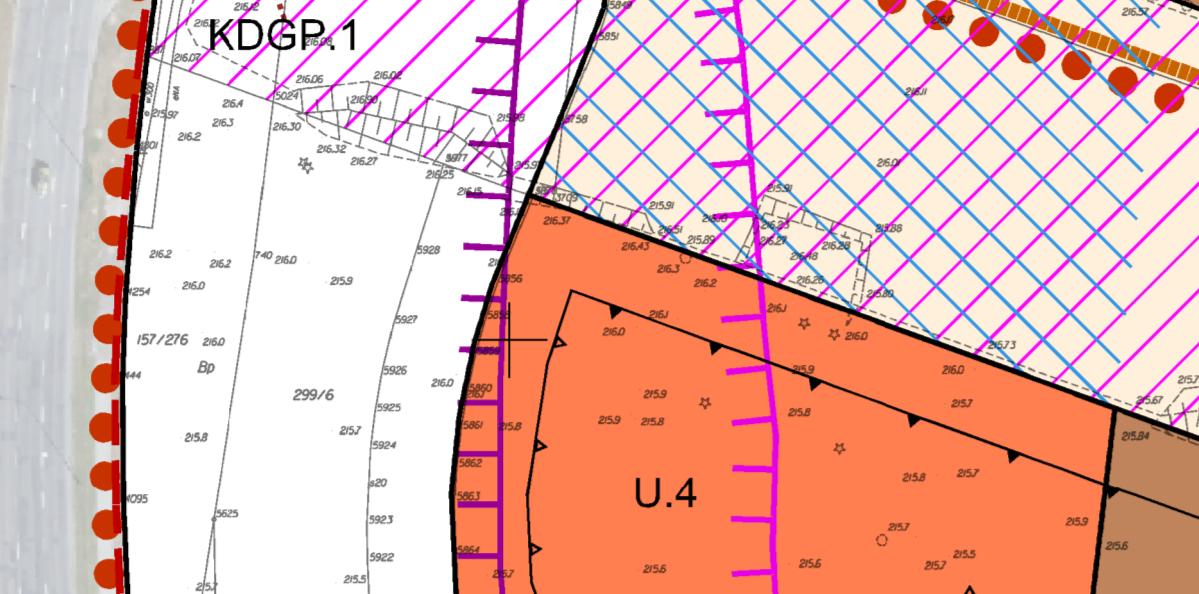

MIĘSCOWY PLAN ZAGOSPODAROWANIA PRZESTRZENNEGO OBSZARU "CZYŻYNY - PAS STARTOWY" RYSUNEK PLANU - PROJEKT

ZALĄCZNIK NR 1 DO UCHWAŁY NR ... RADY MIASTA KRAKÓWA Z DNIA ... EDYCAJA PO OPINIOWANIU I UZGODNIENIACH DO WYŁOŻENIA DO PUBLICZNEGO WGLĄDU

Oznaczenie	Powierzchnia [ha]	% ogólnej powierzchni planu
C	0,28	0,4
E	0,05	0,1
G	0,03	0,0
KDD	5,97	9,7
KDG	1,15	1,9
KDW	1,46	2,4
KDZ	0,04	0,1
KG	1,20	2,0
KP	0,52	0,9
MW	22,06	36,3
PP	5,91	9,7
U	9,33	15,3
UP	5,10	8,4
US	0,96	1,6
ZP	6,9	11,3
Ogółem	60,8	100,0

MIĘSCOWY PLAN ZAGOSPODAROWANIA PRZESTRZENNEGO OBSZARU "CZYŻYNY - PAS STARTOWY" RYSUNEK PLANU - PROJEKT

INFORMACJE NIE BĘDĄCE USTALENIAMI PLANU WYNIKAJĄCE Z PRZEPIŚCÓW ODREBNYCH

MIĘSCOWY PLAN ZAGOSPODAROWANIA PRZESTRZENNEGO OBSZARU "CZYŻYNY - PAS STARTOWY" RYSUNEK PLANU - PROJEKT

INFORMACJE NIE BĘDĄCE USTALENIAMI PLANU WYNIKAJĄCE Z PRZEPIŚCÓW ODREBNYCH

MIĘSCOWY PLAN ZAGOSPODAROWANIA PRZESTRZENNEGO OBSZARU "CZYŻYNY - PAS STARTOWY" RYSUNEK PLANU - PROJEKT

INFORMACJE NIE BĘDĄCE USTALENIAMI PLANU WYNIKAJĄCE Z PRZEPIŚCÓW ODREBNYCH

IRM
Skala 1 : 1000
Maj 2013