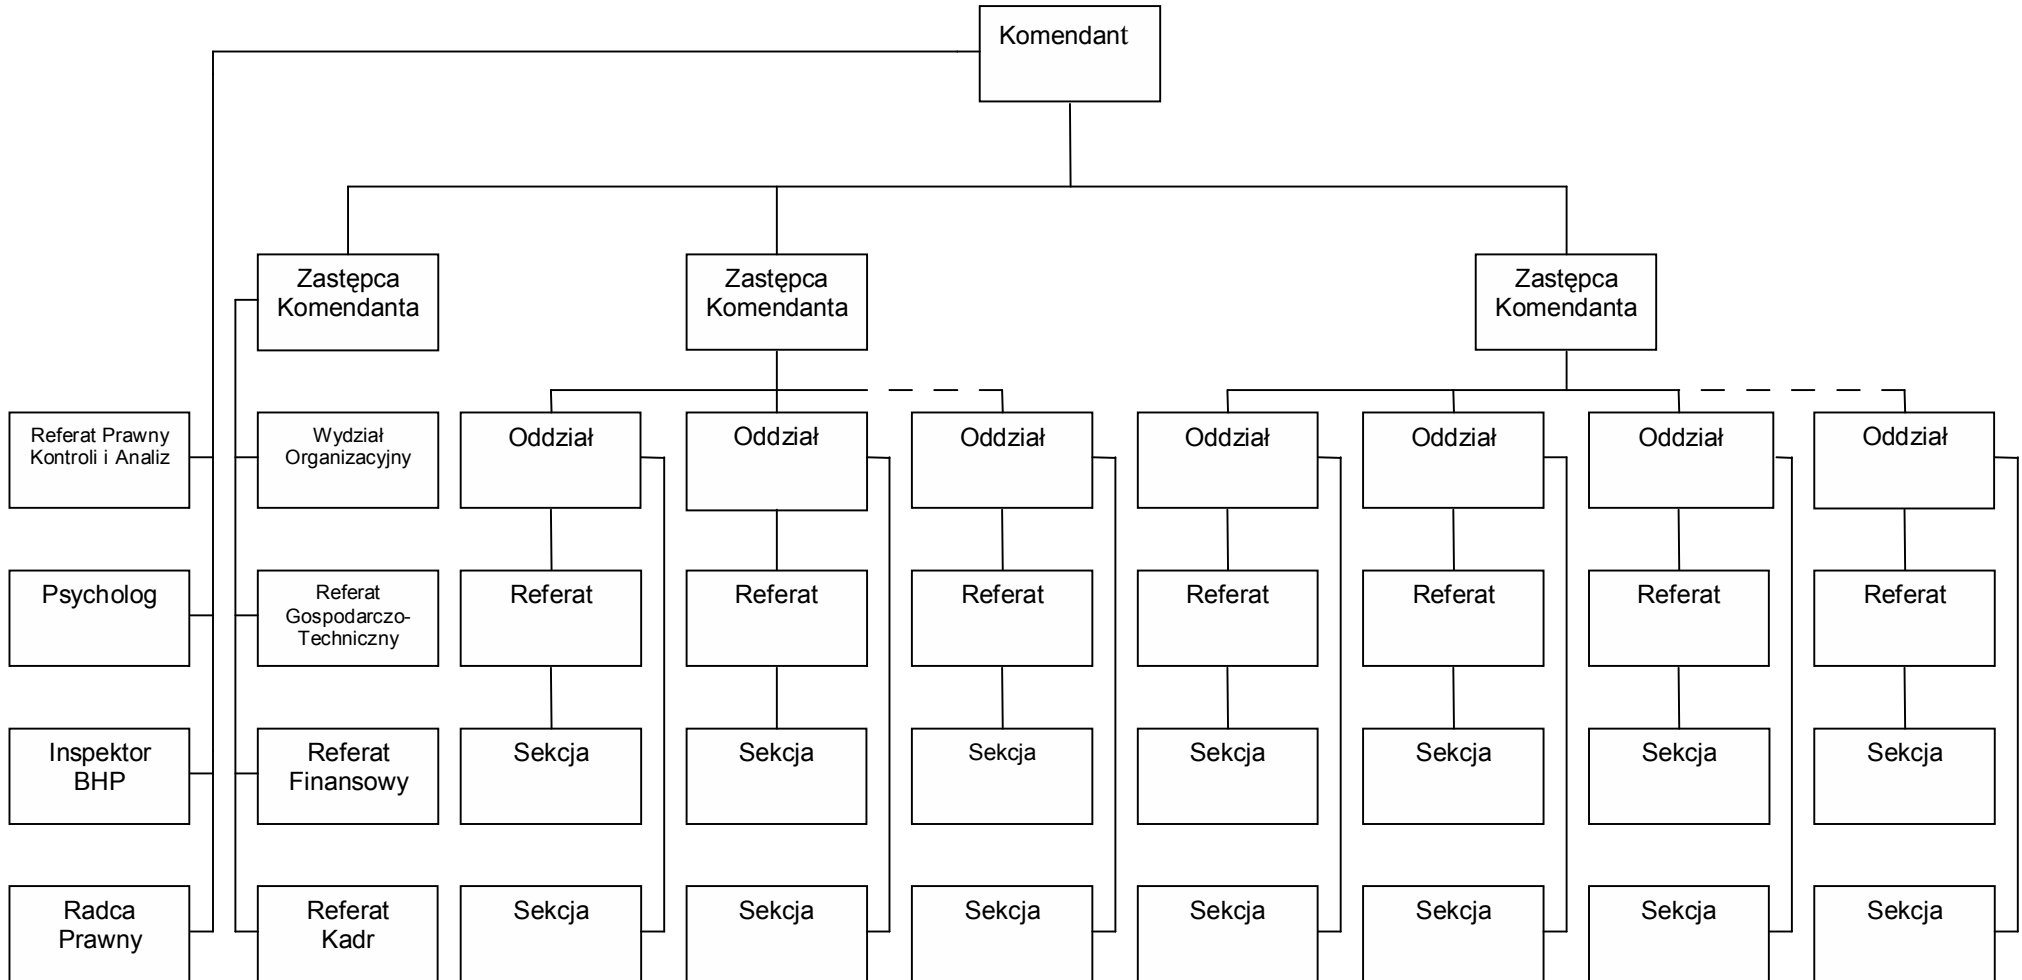

Schemat Organizacyjny Straży Miejskiej Miasta Krakowa

*Załącznik
do Regulaminu
Straży Miejskiej Miasta Krakowa*

Legenda:

- Oddziały istniejące
- - - - - Oddziały, których powstanie jest planowane