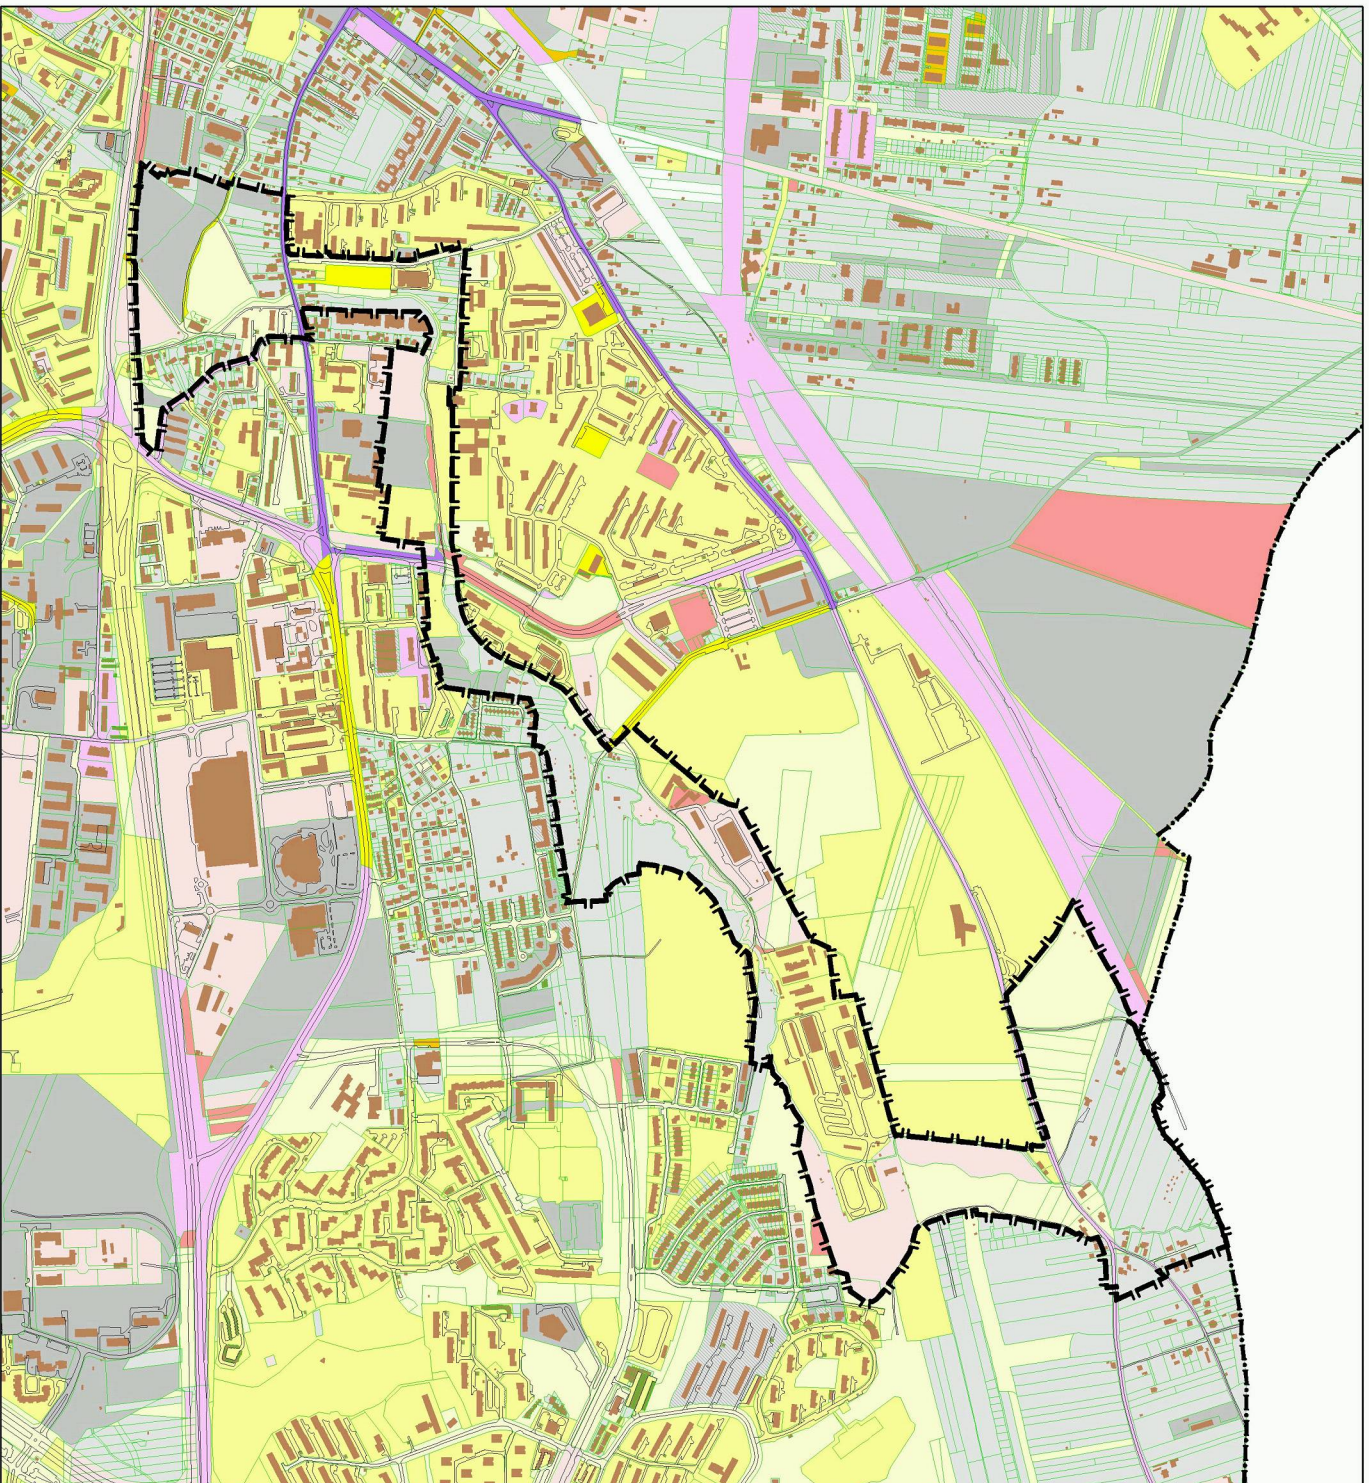

"Sudół Dominikański"

STRUKTURA WŁASNOŚCI GRUNTÓW

-  granica miasta
-  granica planu
-  krawędzie ulic
-  granice działek
-  budynki
-  Działki gminy Kraków nie oddane w żadną formę władania
-  Działki gminy Kraków oddane w różne formy władania
-  Działki gminy Kraków oddane ze Skarbem Państwa
-  Działki gminy Kraków współwłasność z innymi podmiotami
-  Działki Skarbu Państwa nie oddane w żadną formę władania
-  Działki Skarbu Państwa oddane w różne formy władania
-  Działki Skarbu Państwa współwłasność z innymi podmiotami
-  Działki osób prawnych
-  Działki osób fizycznych
-  Działki powiatu krakowskiego

100 0 100 200 300 400 m
URZĄD MIASTA KRAKOWA
BIURO PLANOWANIA PRZESTRZENNEGO
SIERPIEŃ 2006