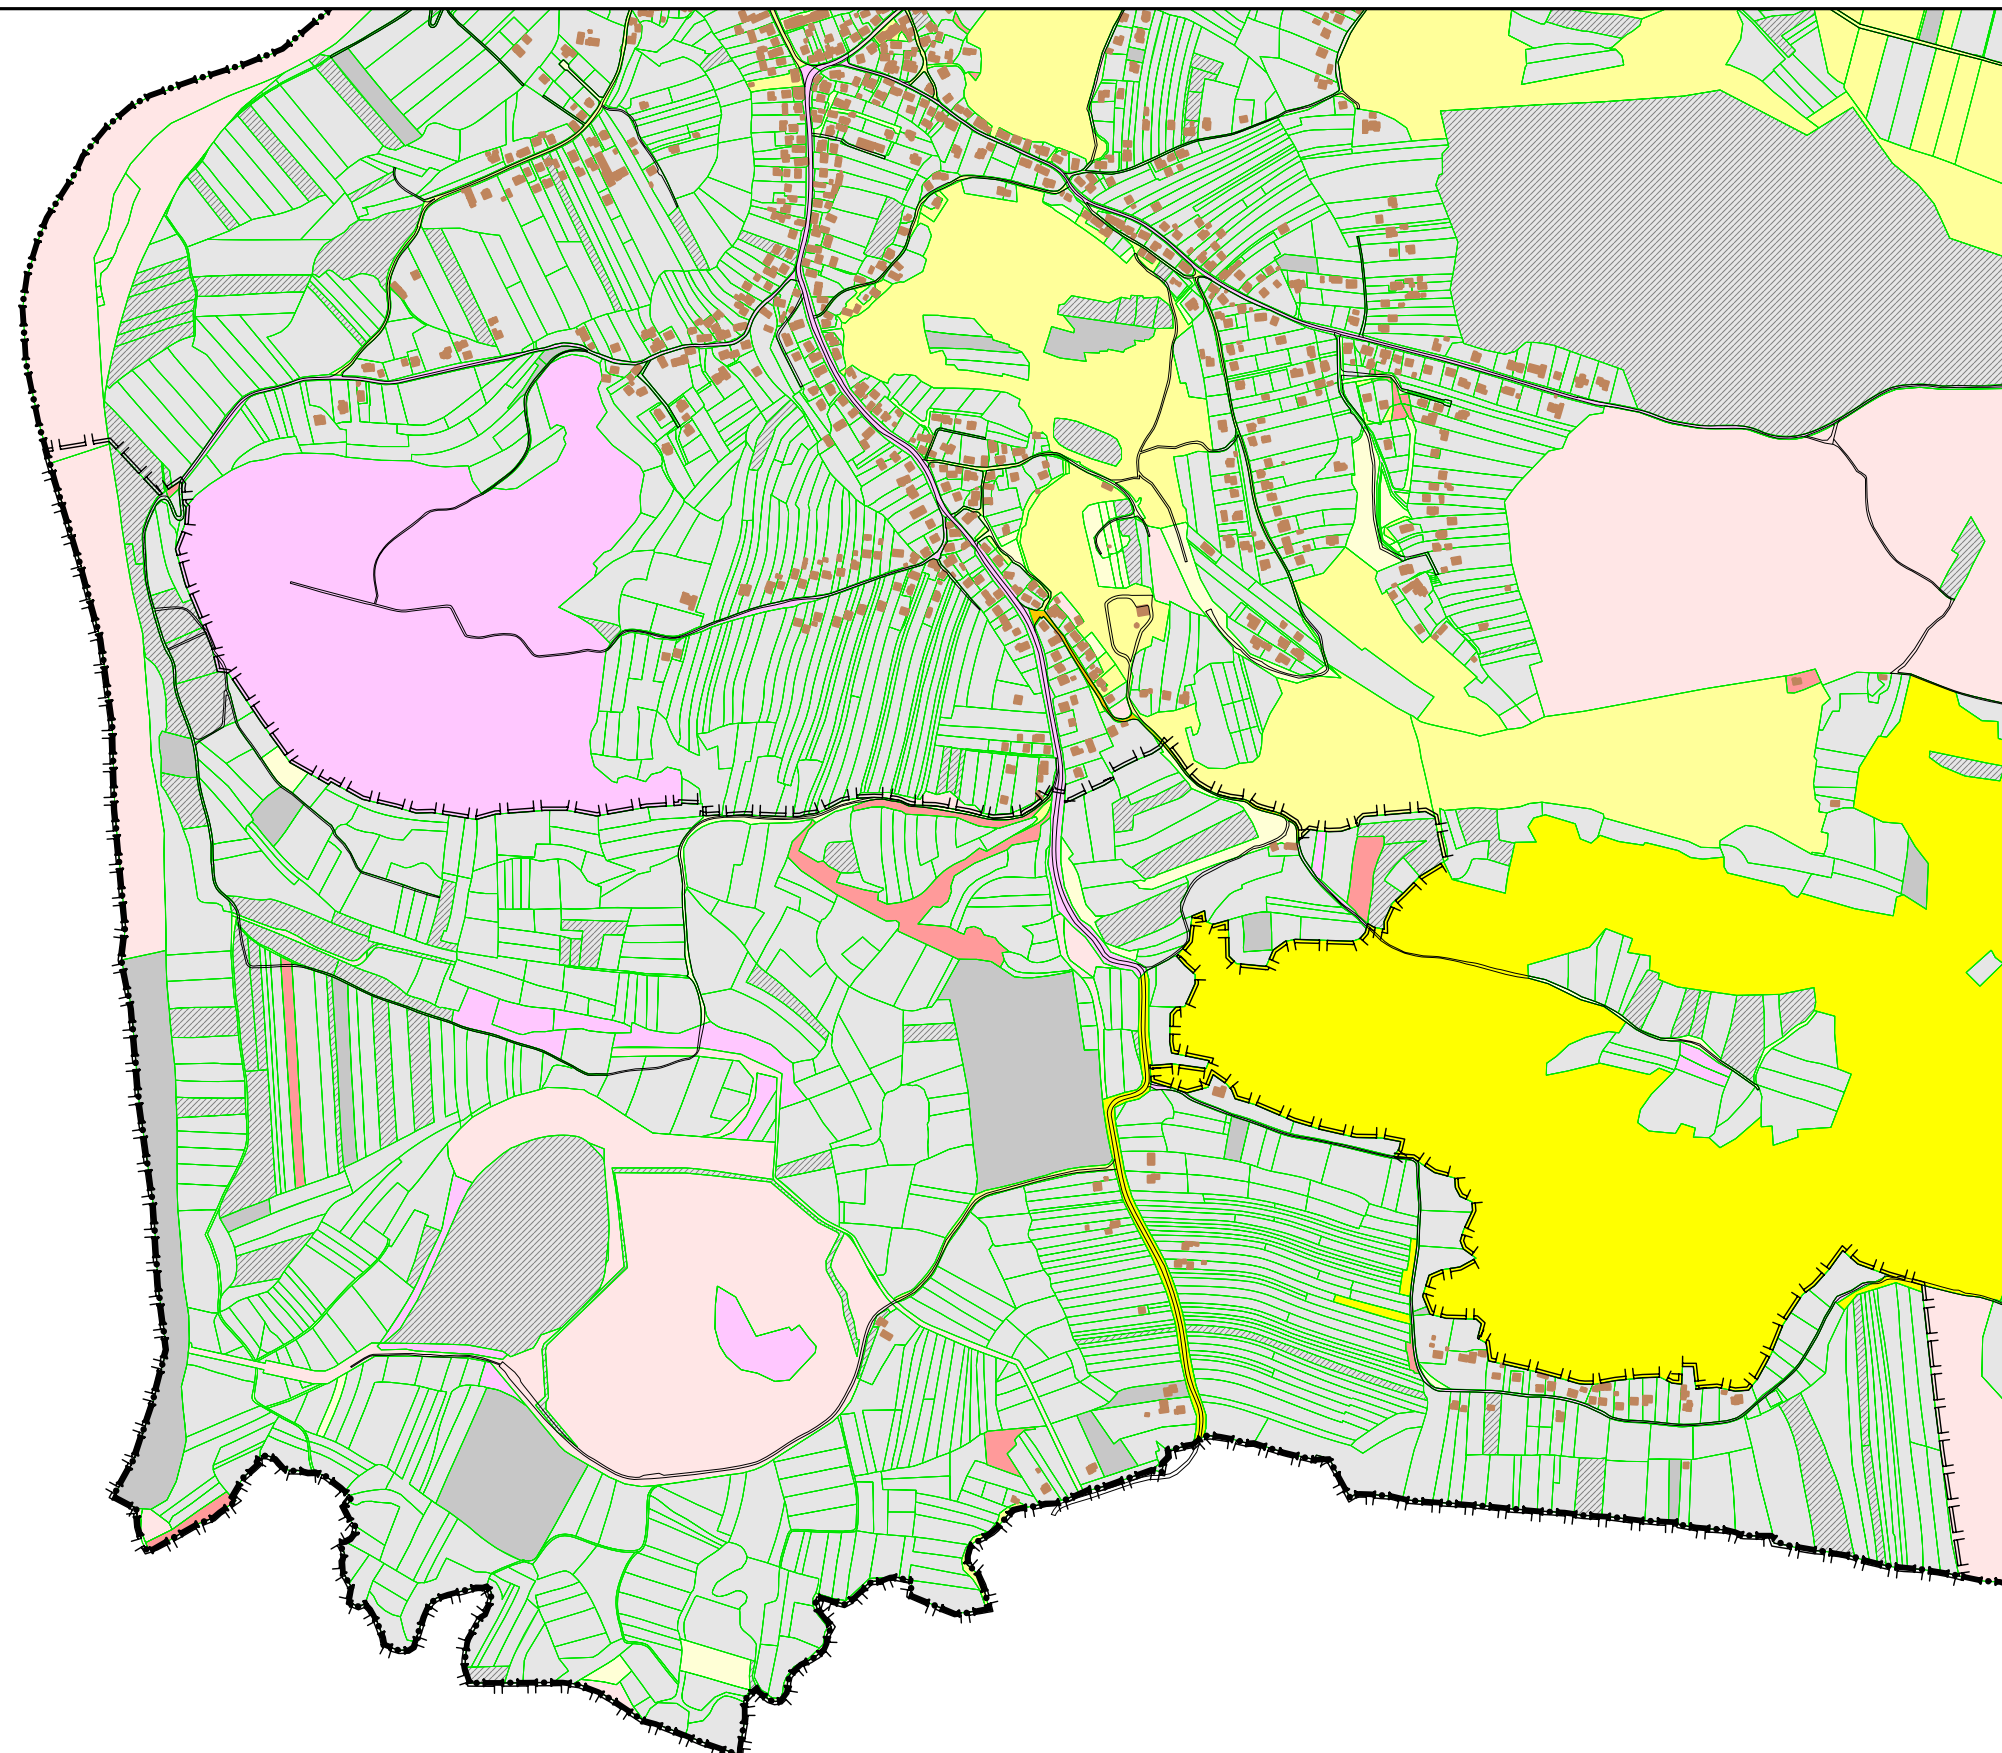

"Tyniec - Południe"

STRUKTURA WŁASNOŚCI GRUNTÓW

-  Granica miasta
-  Granica planu
-  Krawędzie ulic
-  Budynki
-  Granice działek
-  Działki gminy Kraków nie oddane w żadną formę władania
-  Działki gminy Kraków oddane w różne formy władania
-  Działki gminy Kraków współwłasność ze Skarbem Państwa
-  Działki gminy Kraków współwłasność z innymi podmiotami
-  Działki Skarbu Państwa nie oddane w żadną formę władania
-  Działki Skarbu Państwa oddane w różne formy władania
-  Działki Skarbu Państwa współwłasność z innymi podmiotami
-  Działki osób prawnych
-  Działki osób fizycznych
-  Działki osób fizycznych i prawnych
-  Działki powiatu krakowskiego