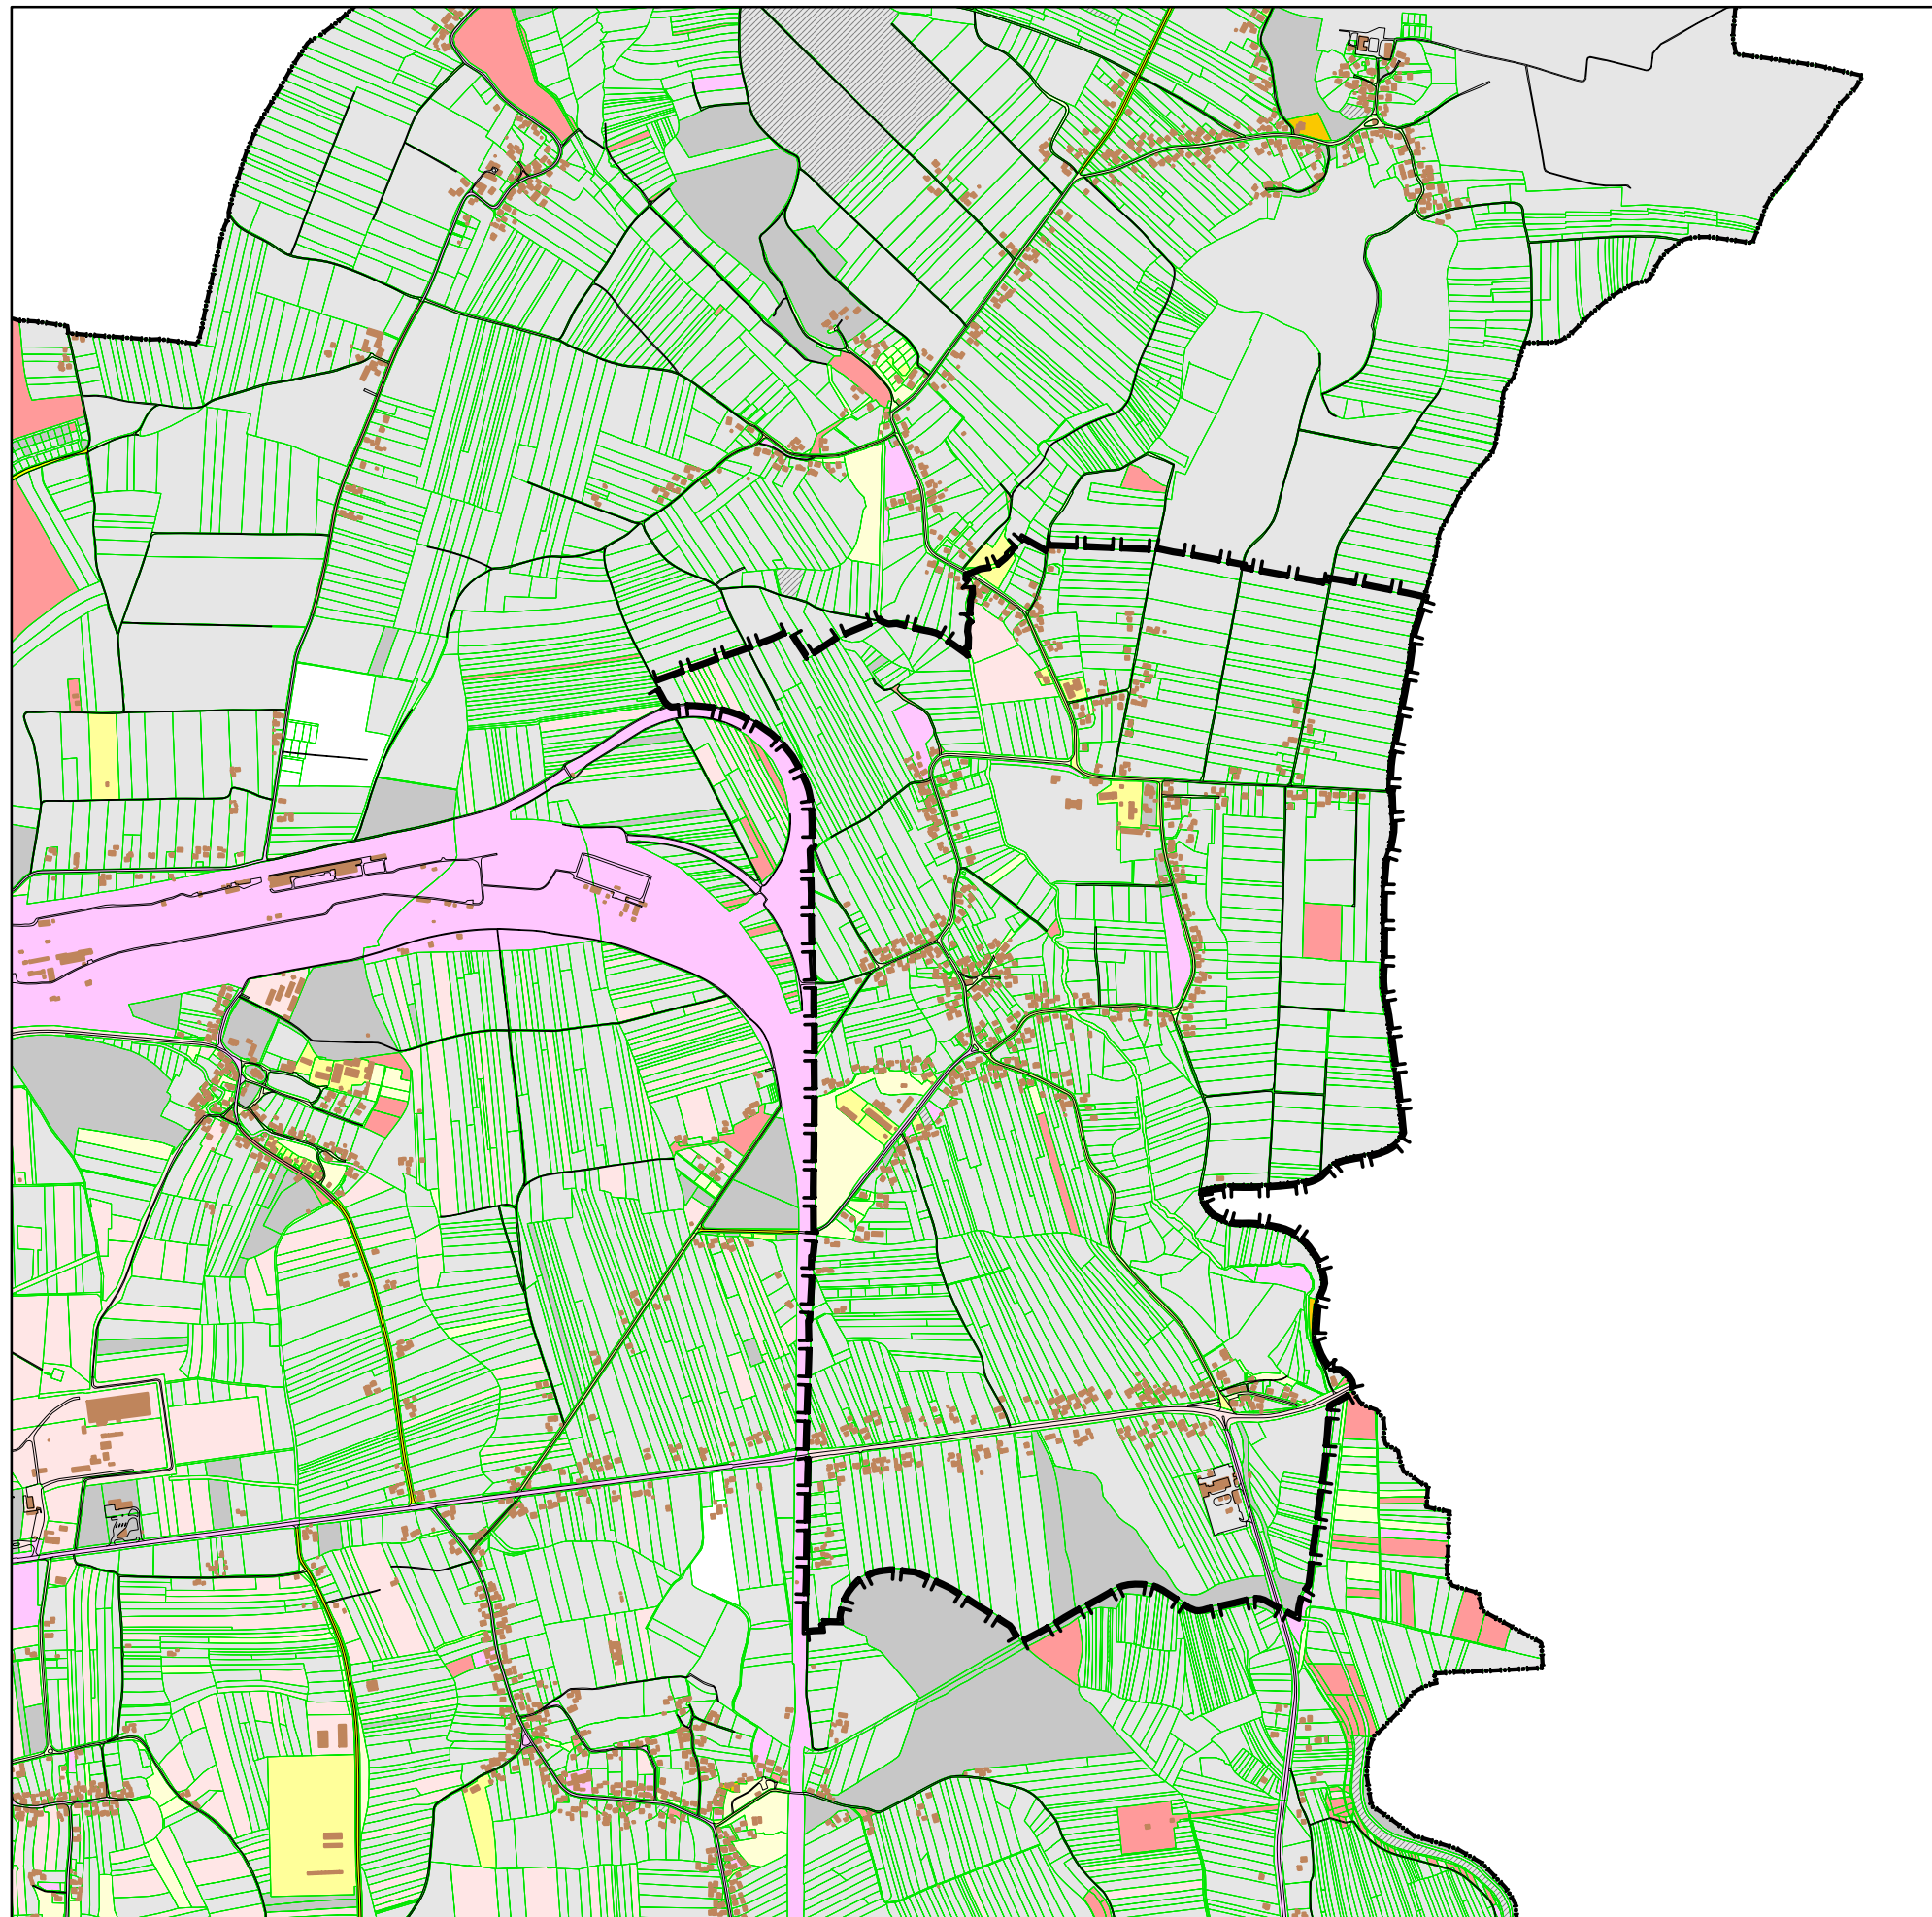

# "Kościelniki"

## STRUKTURA WŁASNOŚCI GRUNTÓW

-  Granica miasta
-  Granica planu
-  Krawędzie ulic
-  Budynki
-  Granice działek
-  Działki gminy Kraków nie oddane w żadną formę władania
-  Działki gminy Kraków oddane w różne formy władania
-  Działki gminy Kraków współwłasność ze Skarbem Państwa
-  Działki gminy Kraków współwłasność z innymi podmiotami
-  Działki Skarbu Państwa nie oddane w żadną formę władania
-  Działki Skarbu Państwa oddane w różne formy władania
-  Działki Skarbu Państwa współwłasność z innymi podmiotami
-  Działki osób prawnych
-  Działki osób fizycznych
-  Działki osób fizycznych i prawnych
-  Działki powiatu krakowskiego