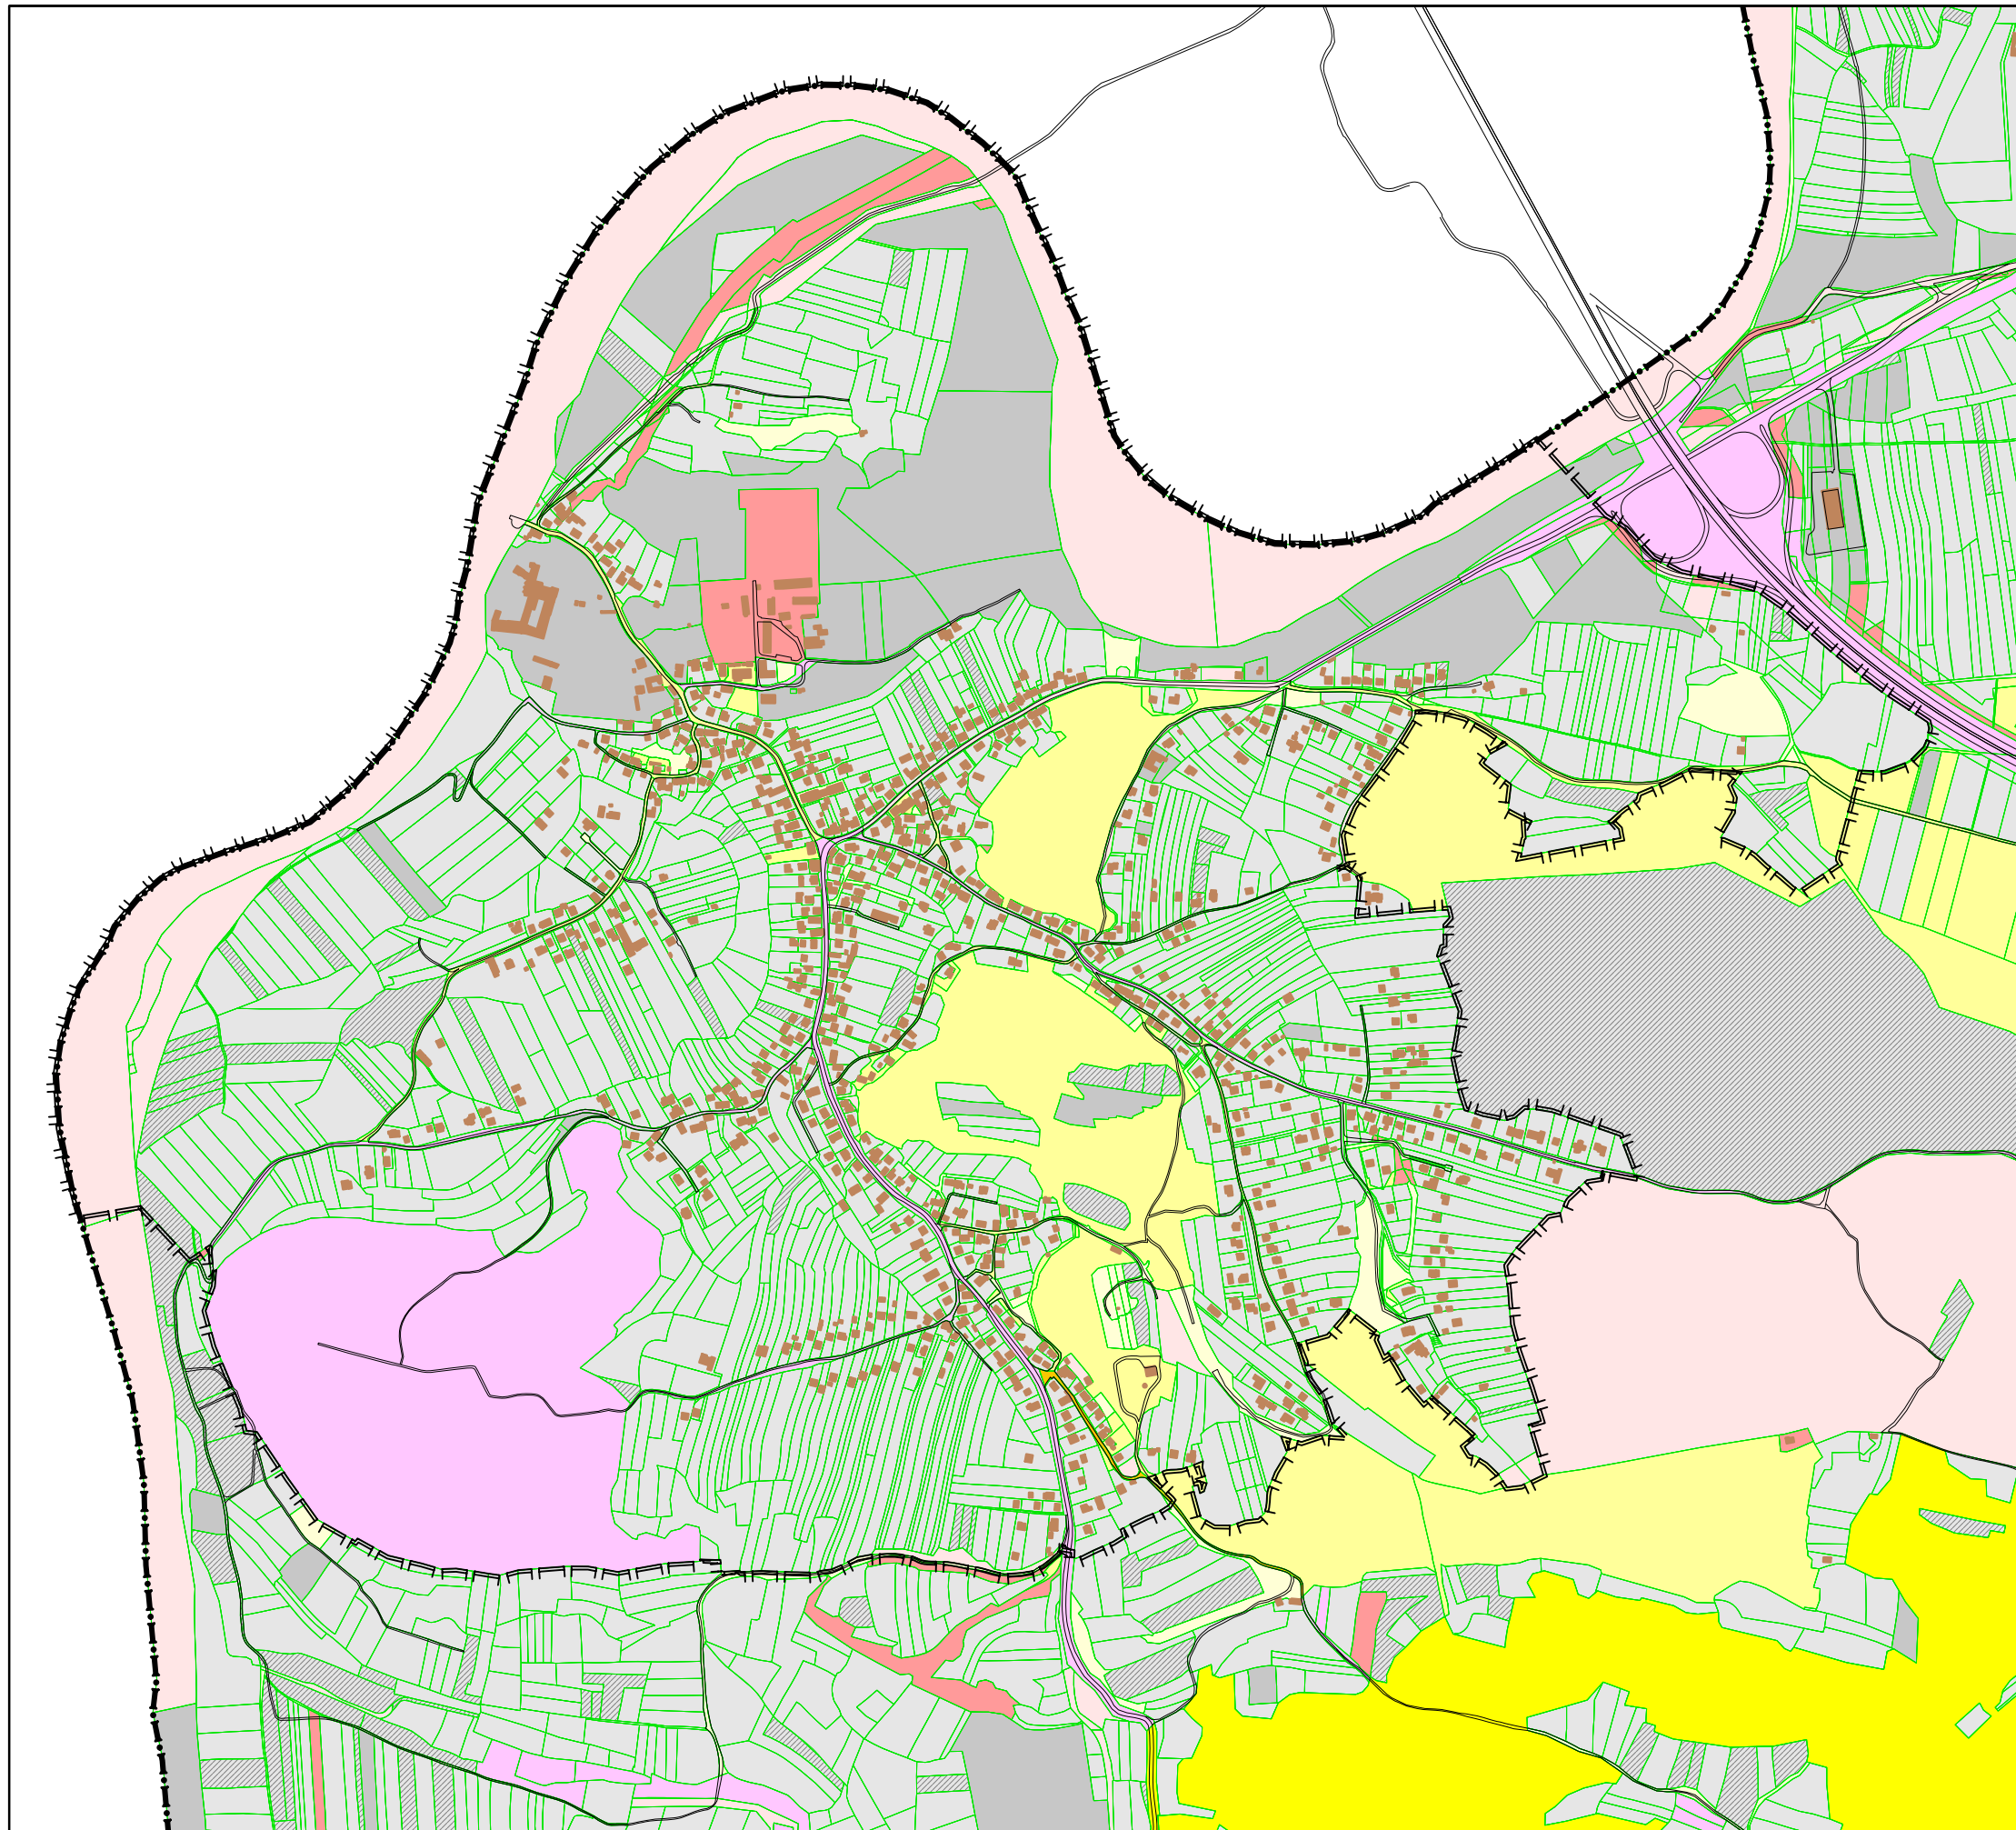

"Tynec Osiedle"

STRUKTURA WŁASNOŚCI GRUNTÓW

-  granica miasta
-  granica planu
-  krawędzie ulic
-  Budynki
-  granice działek
-  Działki gminy Kraków nie oddane w żadną formę władania
-  Działki gminy Kraków oddane w różne formy władania
-  Działki gminy Kraków współwłasność ze Skarbem Państwa
-  Działki gminy Kraków współwłasność z innymi podmiotami
-  Działki Skarbu Państwa nie oddane w żadną formę władania
-  Działki Skarbu Państwa oddane w różne formy władania
-  Działki Skarbu Państwa współwłasność z innymi podmiotami
-  Działki osób prawnych
-  Działki osób fizycznych
-  Działki osób fizycznych i prawnych
-  Działki powiatu krakowskiego