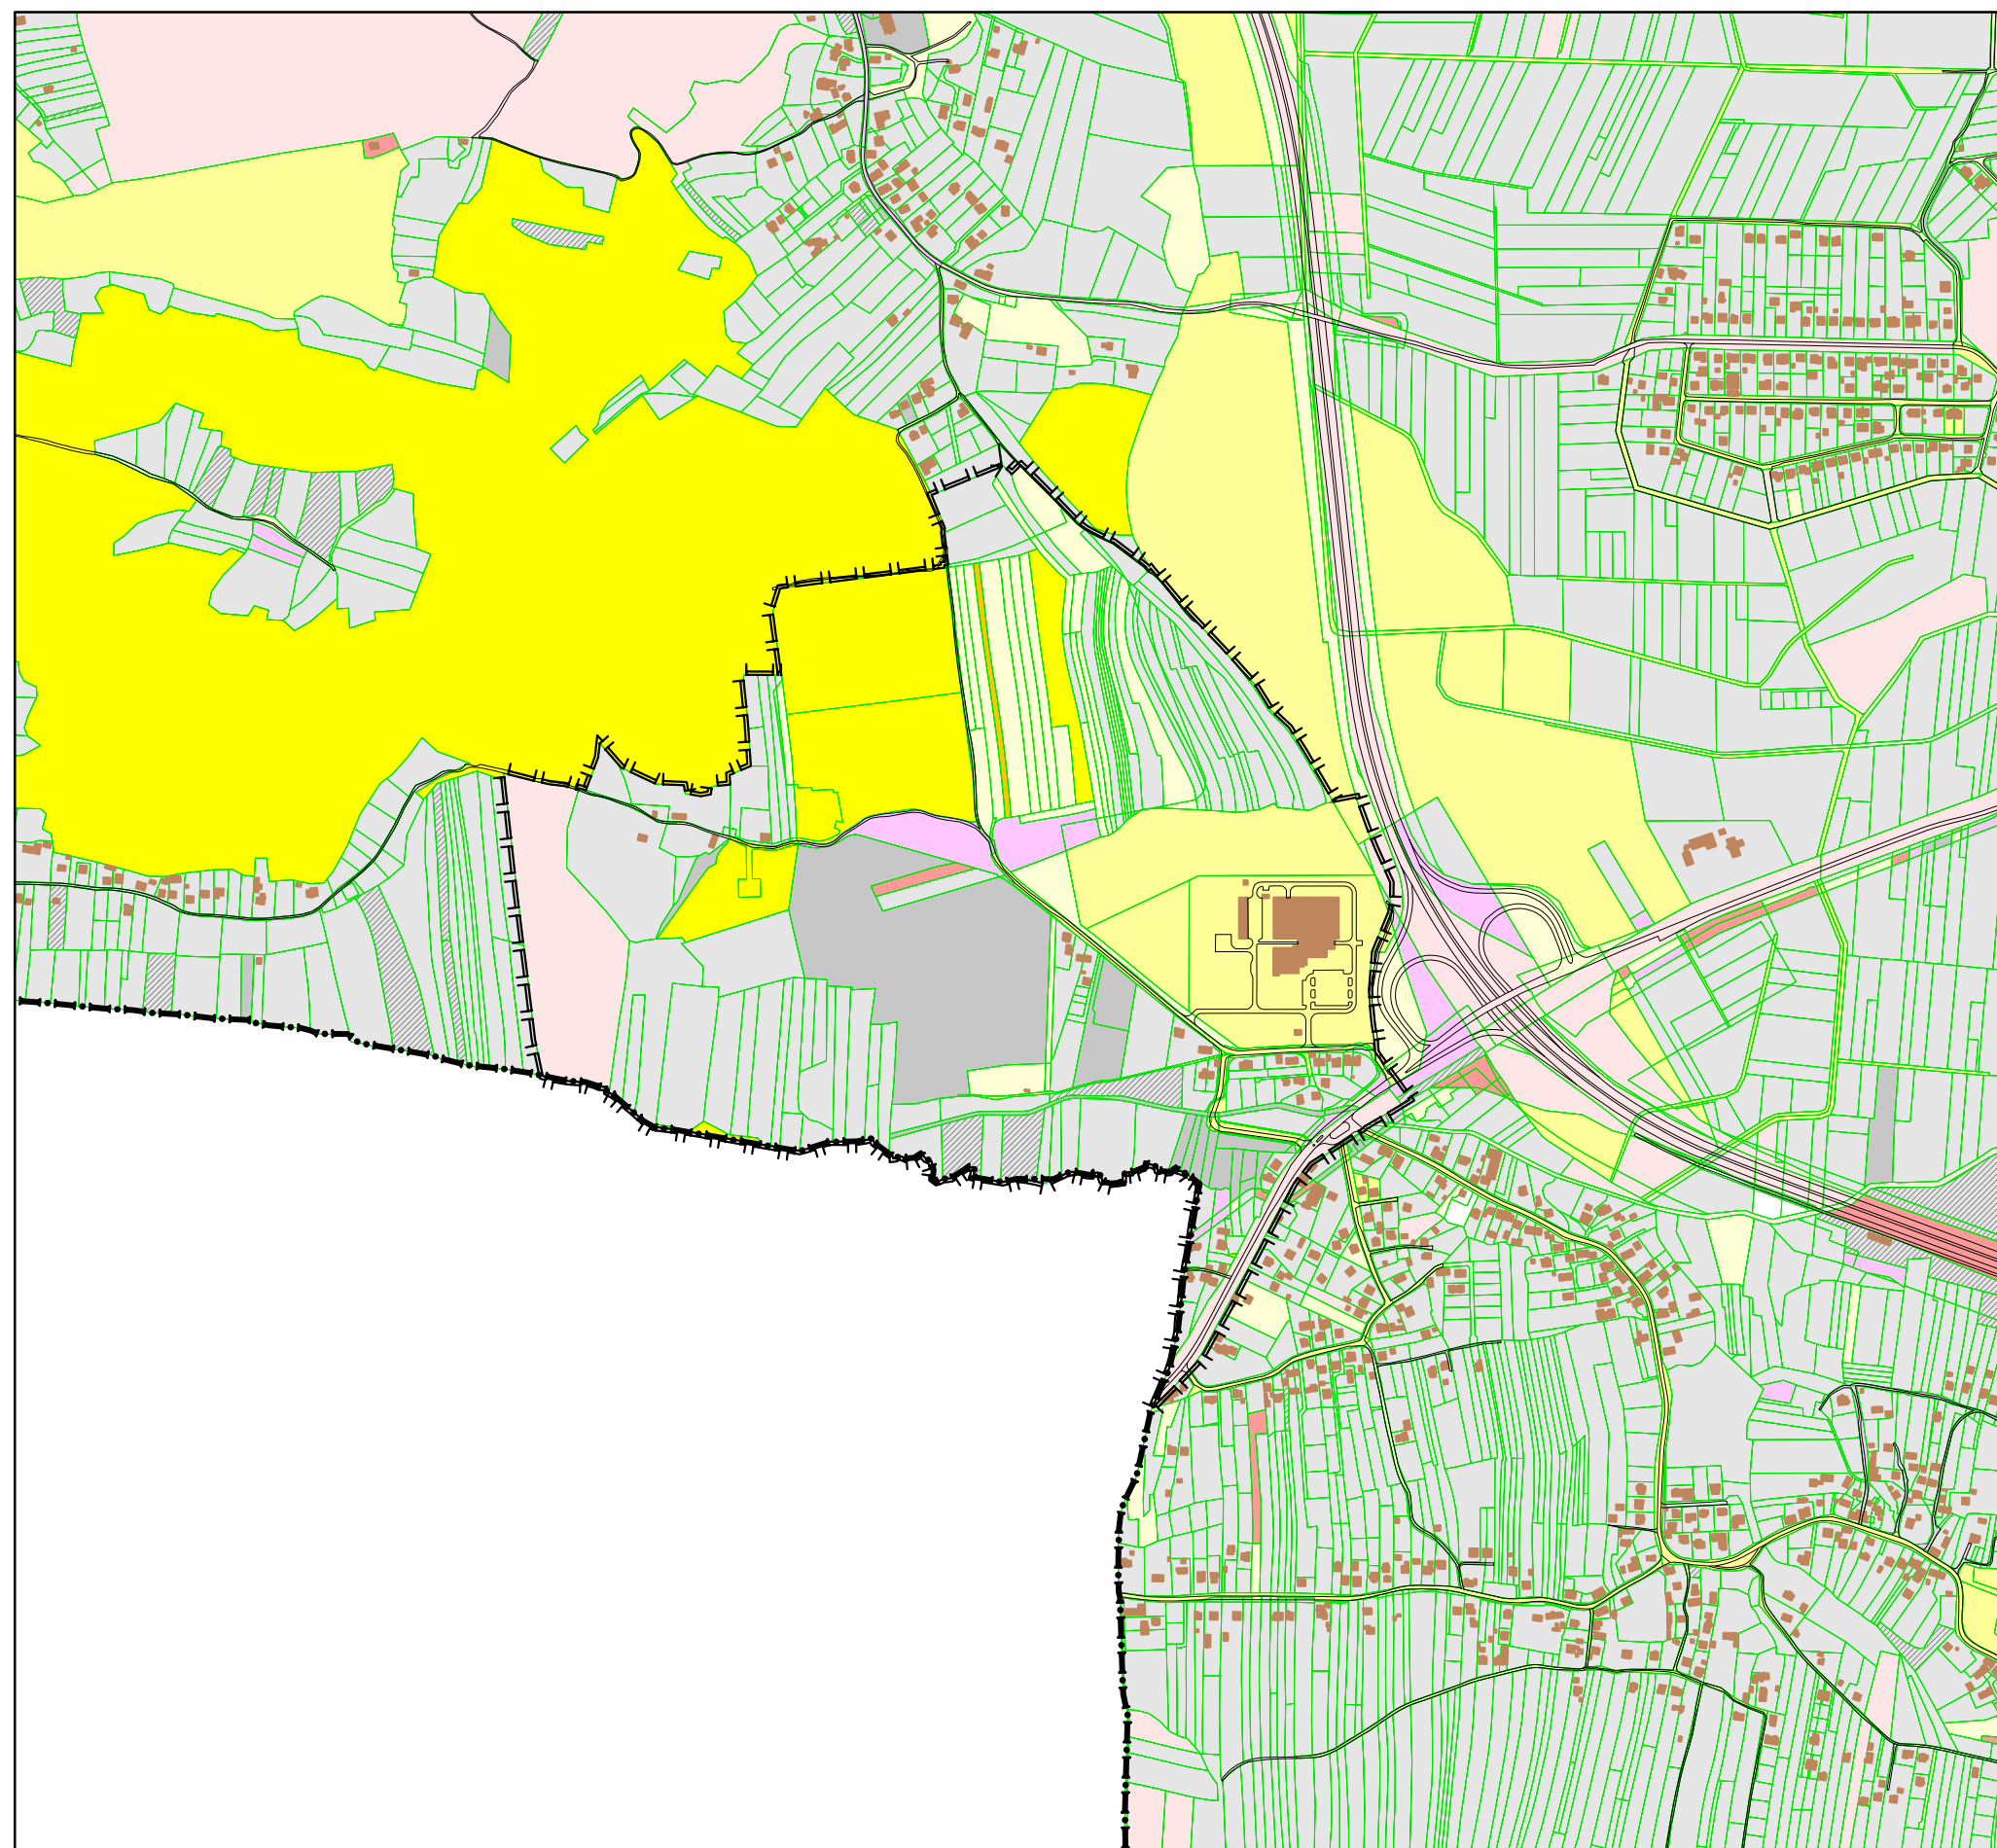

# "Tyniec - Węzeł Sidzina"

STRUKTURA WŁASNOŚCI GRUNTÓW

-  Granica miasta
-  Granica planu
-  Krawędzie ulic
-  Budynki
-  Granice działek
-  Działki gminy Kraków nie oddane w żadną formę władania
-  Działki gminy Kraków oddane w różne formy władania
-  Działki gminy Kraków współwłasność ze Skarbem Państwa
-  Działki gminy Kraków współwłasność z innymi podmiotami
-  Działki Skarbu Państwa nie oddane w żadną formę władania
-  Działki Skarbu Państwa oddane w różne formy władania
-  Działki Skarbu Państwa współwłasność z innymi podmiotami
-  Działki osób prawnych
-  Działki osób fizycznych
-  Działki osób fizycznych i prawnych
-  Działki powiatu krakowskiego

100 0 100 200 300 400 m

URZĄD MIASTA KRAKOWA  
BIURO PLANOWANIA PRZESTRZENNEGO  
MARZEC 2007