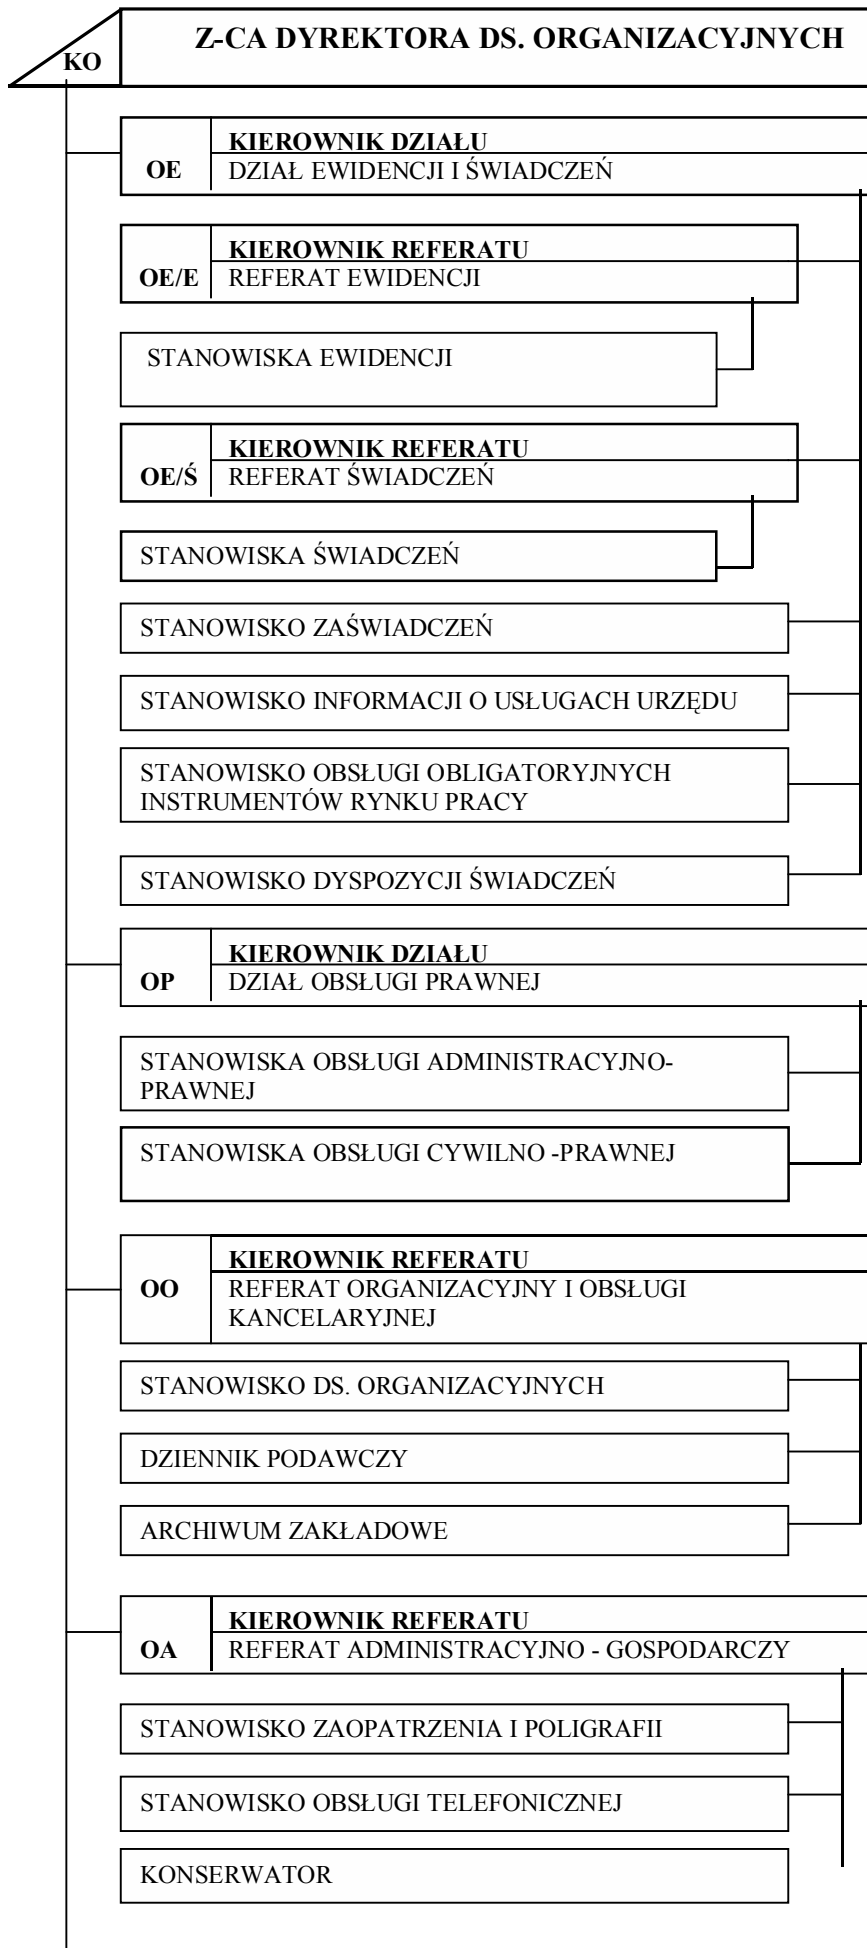

SCHEMAT ORGANIZACYJNY GRODZKIEGO URZĘDU PRACY W KRAKOWIE

OS	SAMODZIELNE STANOWISKO DS. STATYSTYKI I INFORMACJI PUBLICZNEJ
-----------	--

OZ	SAMODZIELNE STANOWISKO DS. ZAMÓWIEŃ PUBLICZNYCH
-----------	--