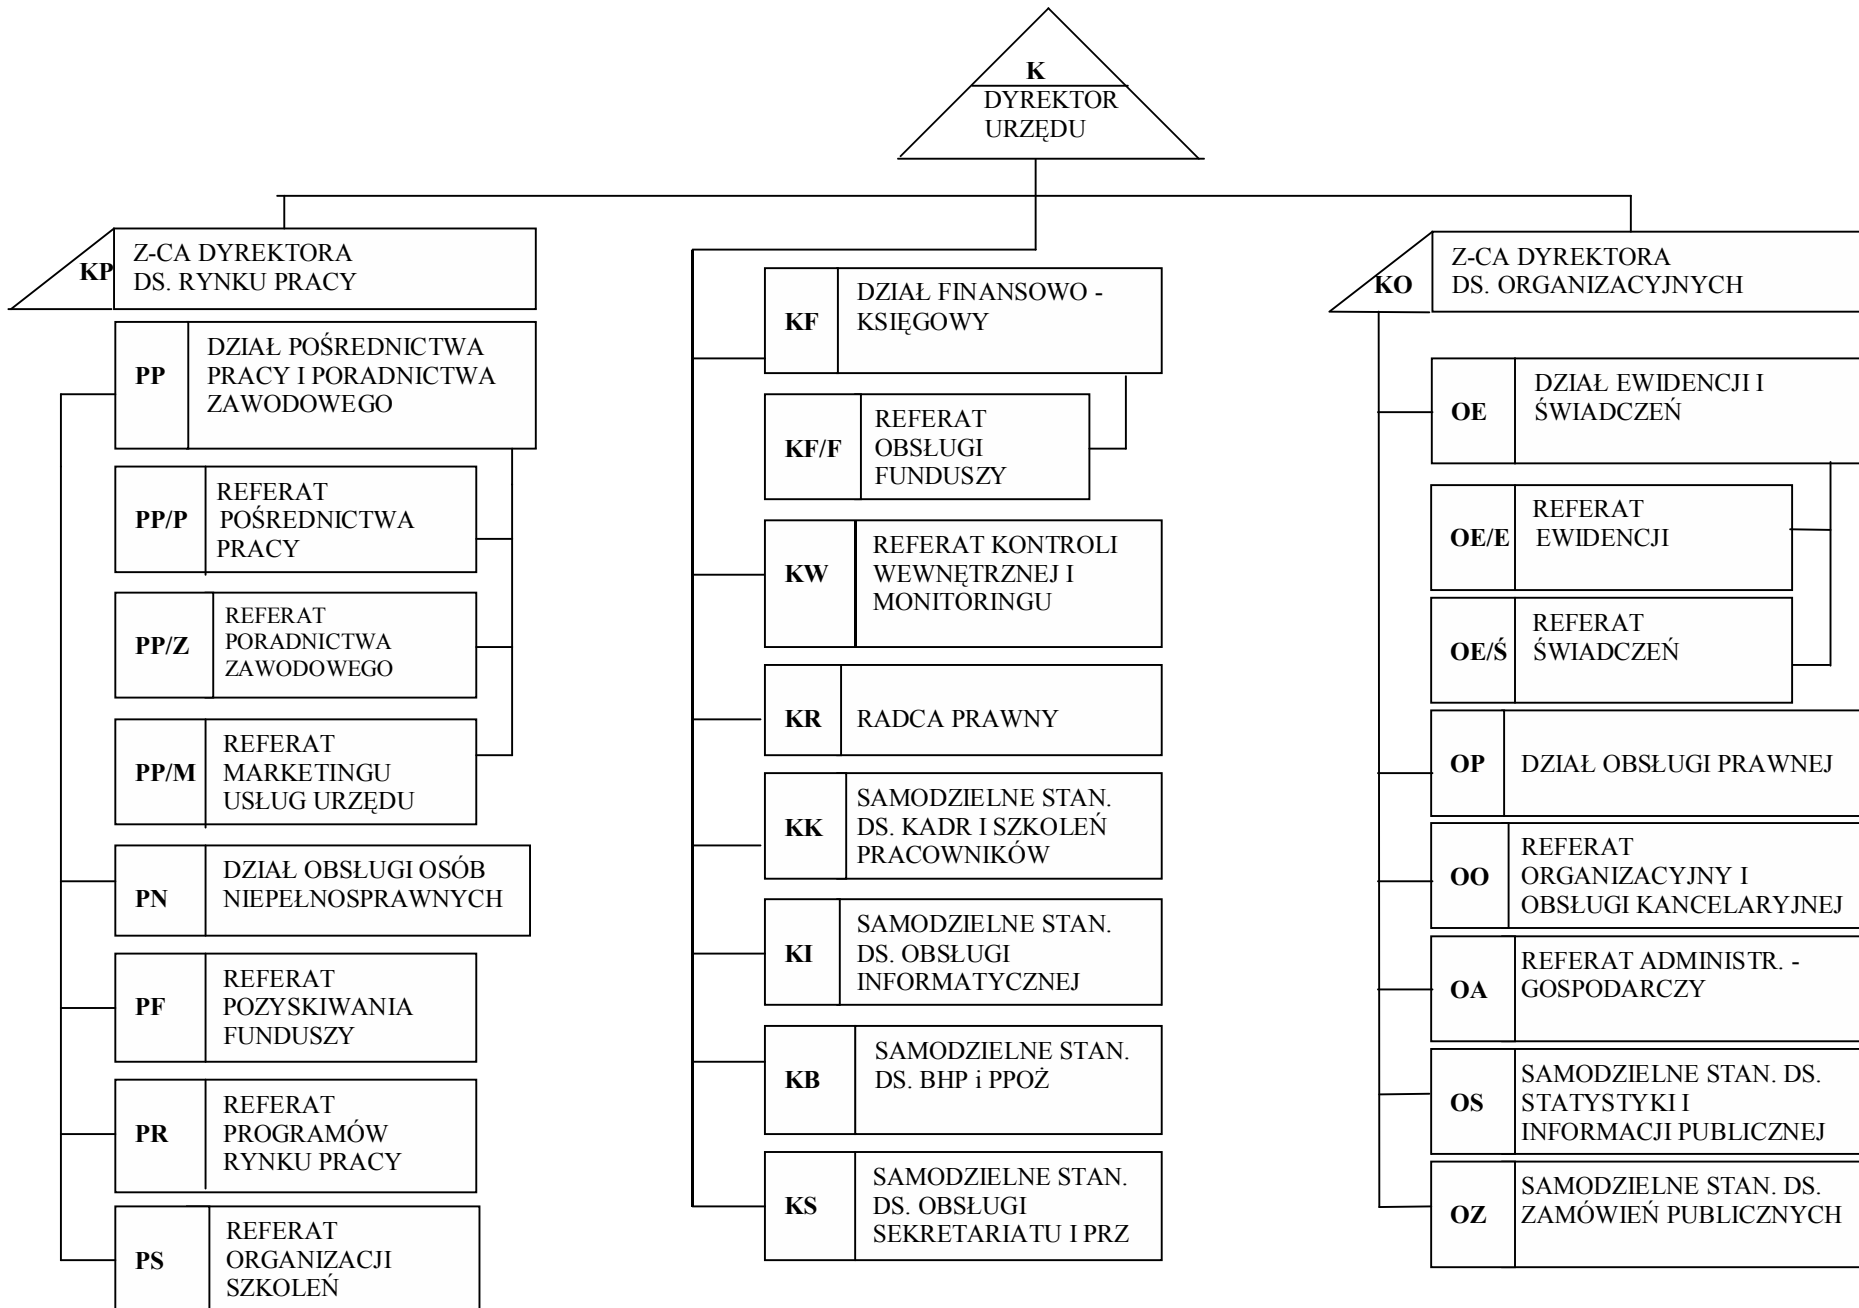

SCHEMAT ORGANIZACYJNY GRODZKIEGO URZĘDU PRACY W KRAKOWIE

OS	SAMODZIELNE STANOWISKO DS. STATYSTYKI I INFORMACJI PUBLICZNEJ
-----------	--

OZ	SAMODZIELNE STANOWISKO DS. ZAMÓWIEŃ PUBLICZNYCH
-----------	--