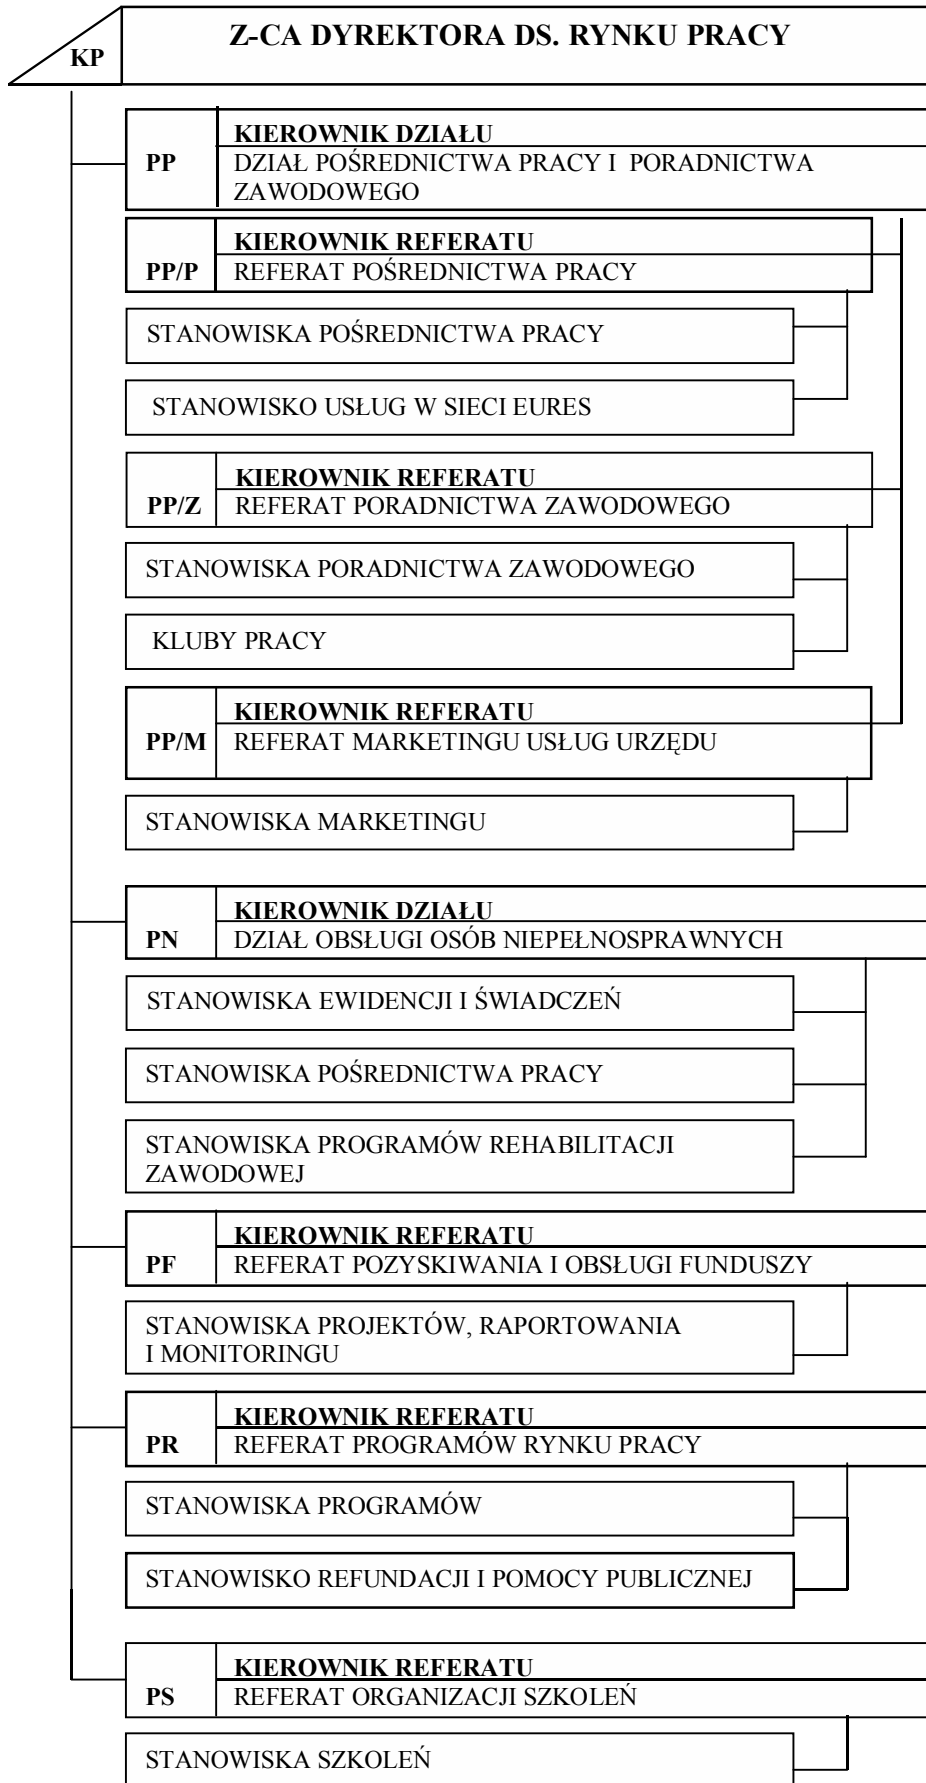

SCHEMAT ORGANIZACYJNY GRODZKIEGO URZĘDU PRACY W KRAKOWIE

OS	SAMODZIELNE STANOWISKO DS. STATYSTYKI I INFORMACJI PUBLICZNEJ
-----------	--

OZ	SAMODZIELNE STANOWISKO DS. ZAMÓWIEŃ PUBLICZNYCH
-----------	--