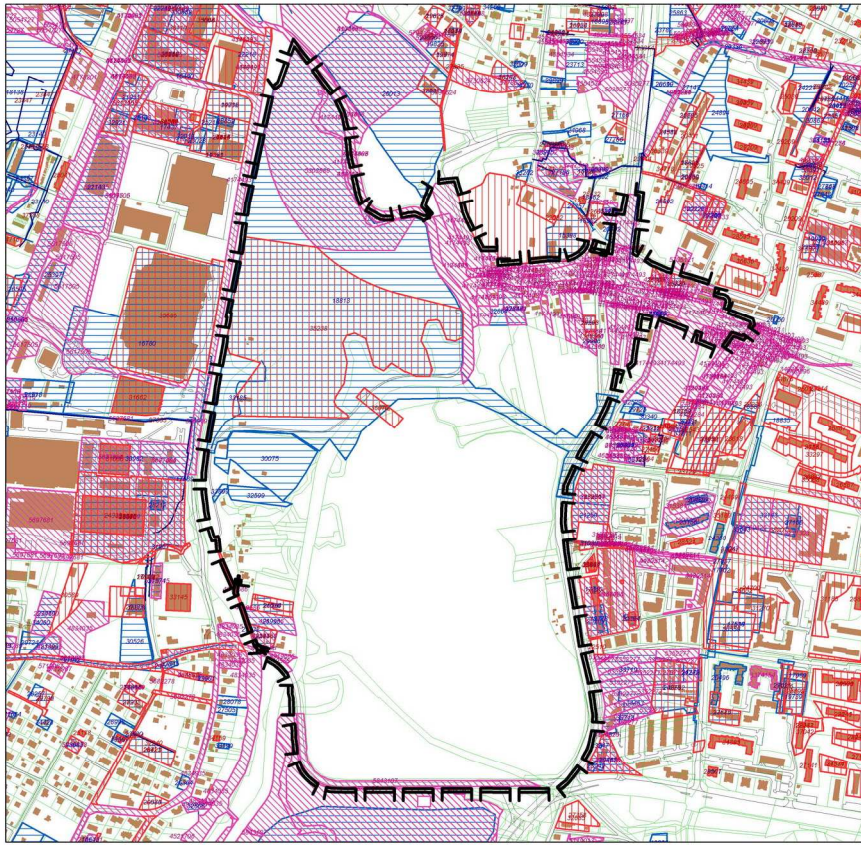

"Białe Morza"

Wydane decyzje WZiZT i PB
oraz złożone wnioski o WZiZT

Legenda

- granica planu
- krawędzie ulic
- granice działek
- budynki
- numery wniosków o wydanie WZiZT
- wnioski o wydanie WZiZT w okresie 2003-2010
- numery rejestru cyfrowego decyzji WZiZT - opisy
- decyzje WZiZT wydane w latach 2003-2010
- numery rejestru cyfrowego - decyzje o pozwoleniu na budowę
- decyzje o pozwoleniu na budowę wydane w latach 2003-2010

0 100 200 300 400 m

URZĄD MIASTA KRAKOWA
BIURO PLANOWANIA PRZESTRZENNEGO

MAJ 2010