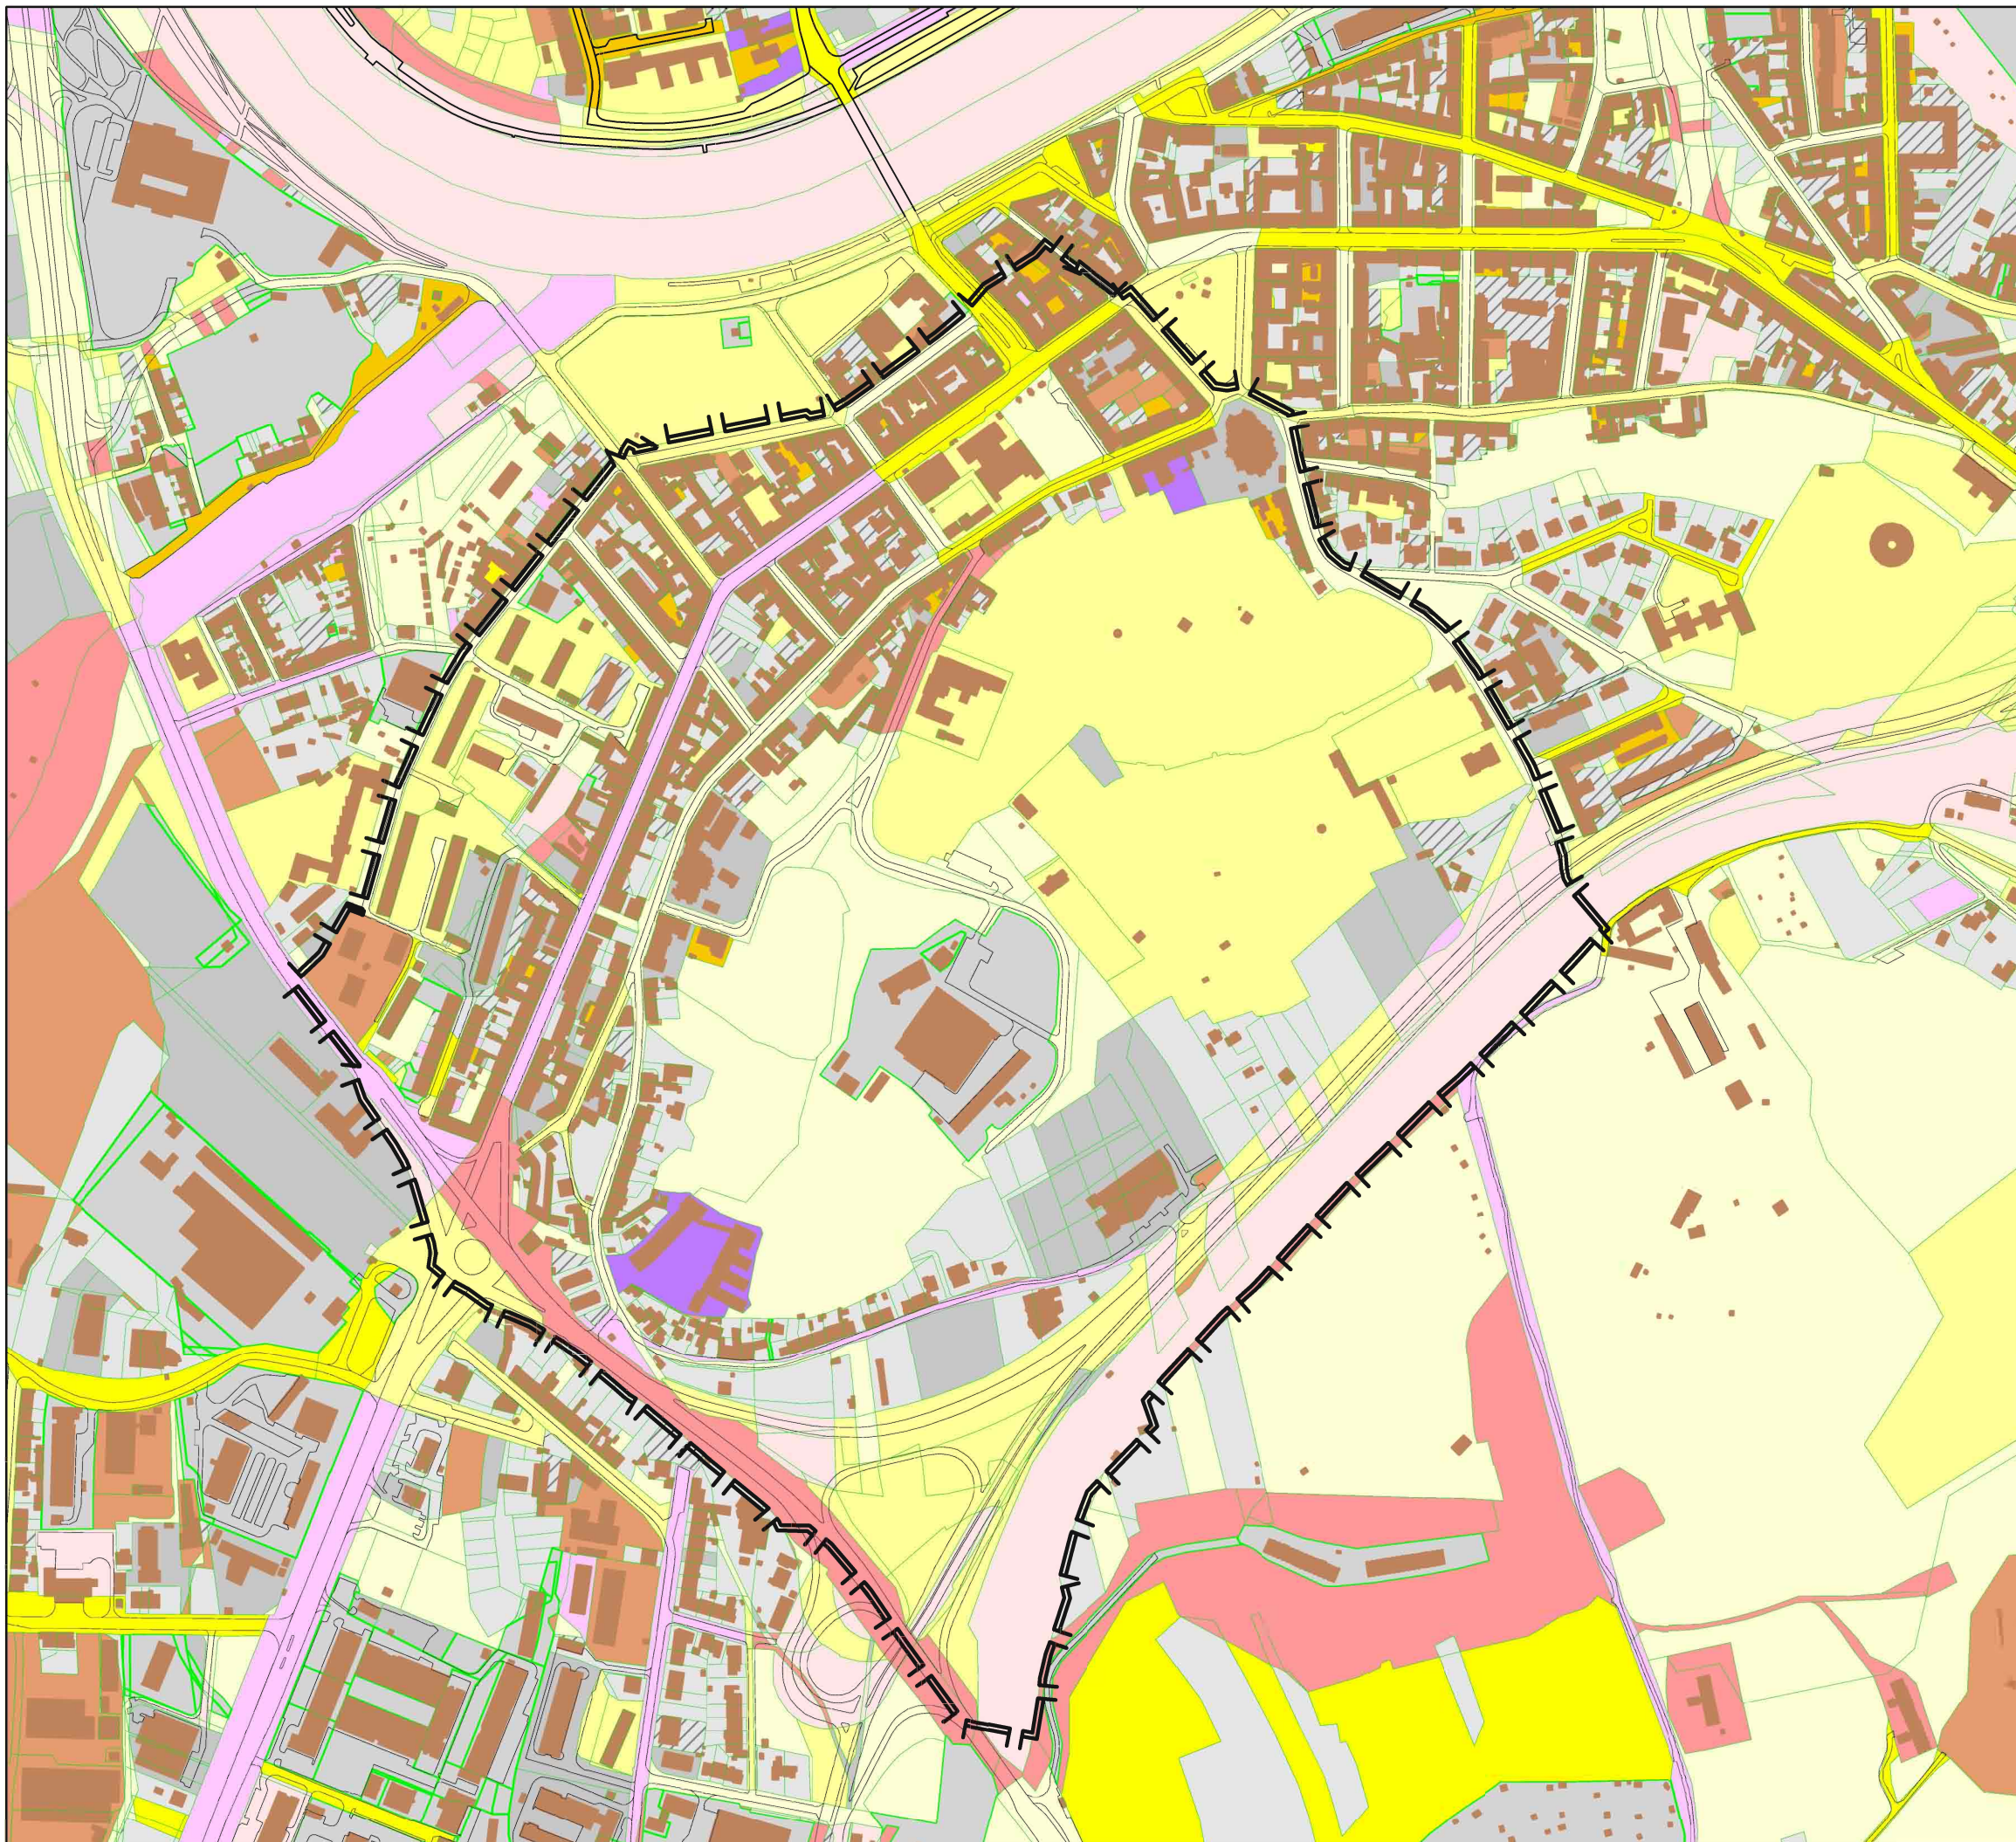

"Stare Podgórze - Krzemionki"

Struktura Własności

Legenda

-  granica planu
-  krawędzie ulic
-  granice działek
-  budynki
-  Działki gminy Kraków nie oddane w żadną formę władania
-  Działki gminy Kraków oddane w różne formy władania
-  Działki gminy Kraków oddane użytkowanie wieczyste
-  Działki gminy Kraków współwłasność ze Skarbem Państwa
-  Działki gminy Kraków współwłasność z innymi podmiotami
-  Działki Skarbu Państwa nie oddane w żadną formę władania
-  Działki Skarbu Państwa oddane w różne formy władania
-  Działki Skarbu Państwa oddane w użytkowanie wieczyste
-  Działki Skarbu Państwa współwłasność z innymi podmiotami
-  Działki osób prawnych
-  Działki osób fizycznych
-  Działki osób fizycznych i prawnych
-  Działki powiatu krakowskiego