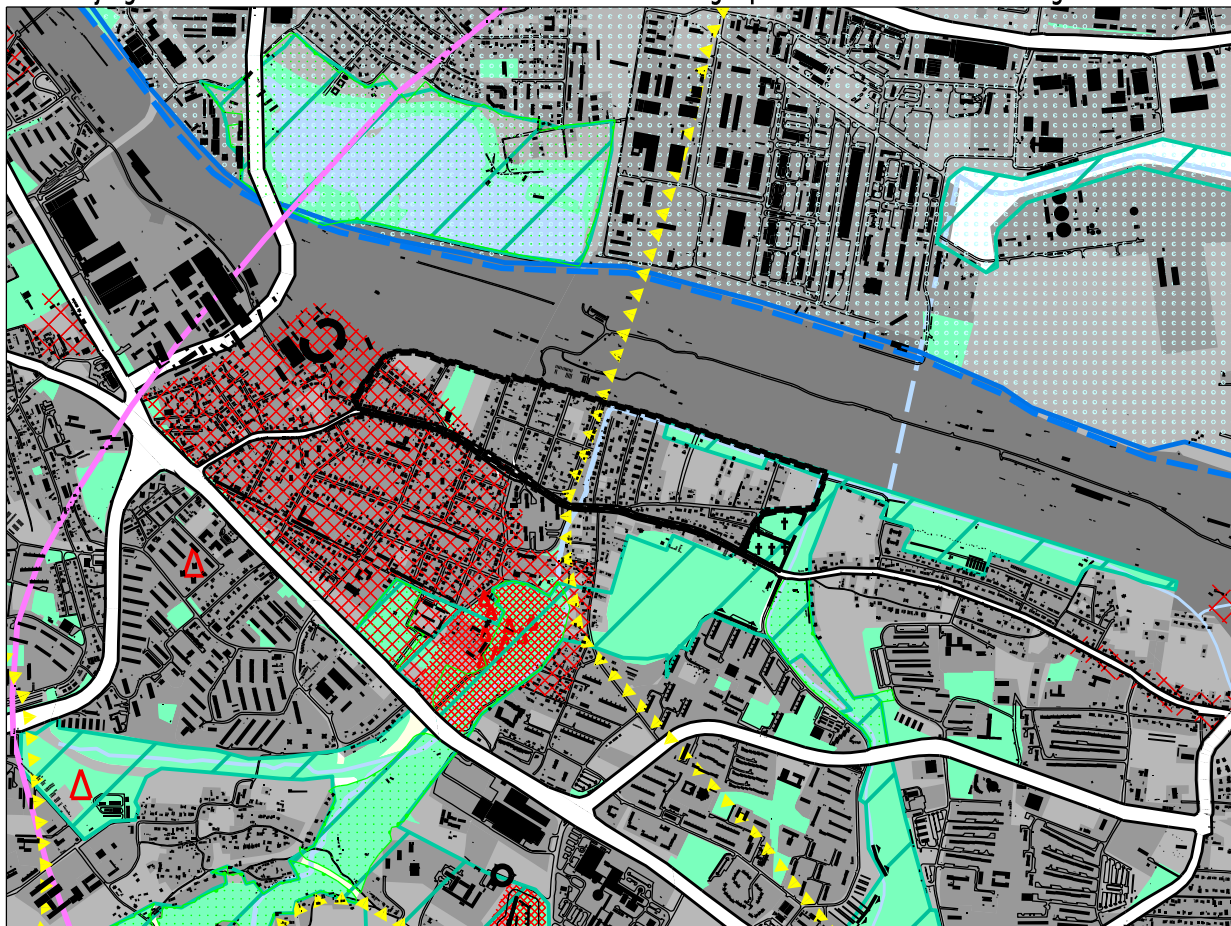

Informacja graficzna ze Studium Uwarunkowań i Kierunków Zagospodarowania Przestrzennego Miasta Krakowa

**ŚRODOWISKO PRZYRODNICZE I KULTUROWE
KIERUNKI I ZASADY OCHRONY I ROZWOJU**

**URZĄD MIASTA KRAKOWA
BIURO PLANOWANIA PRZESTRZENNEGO**