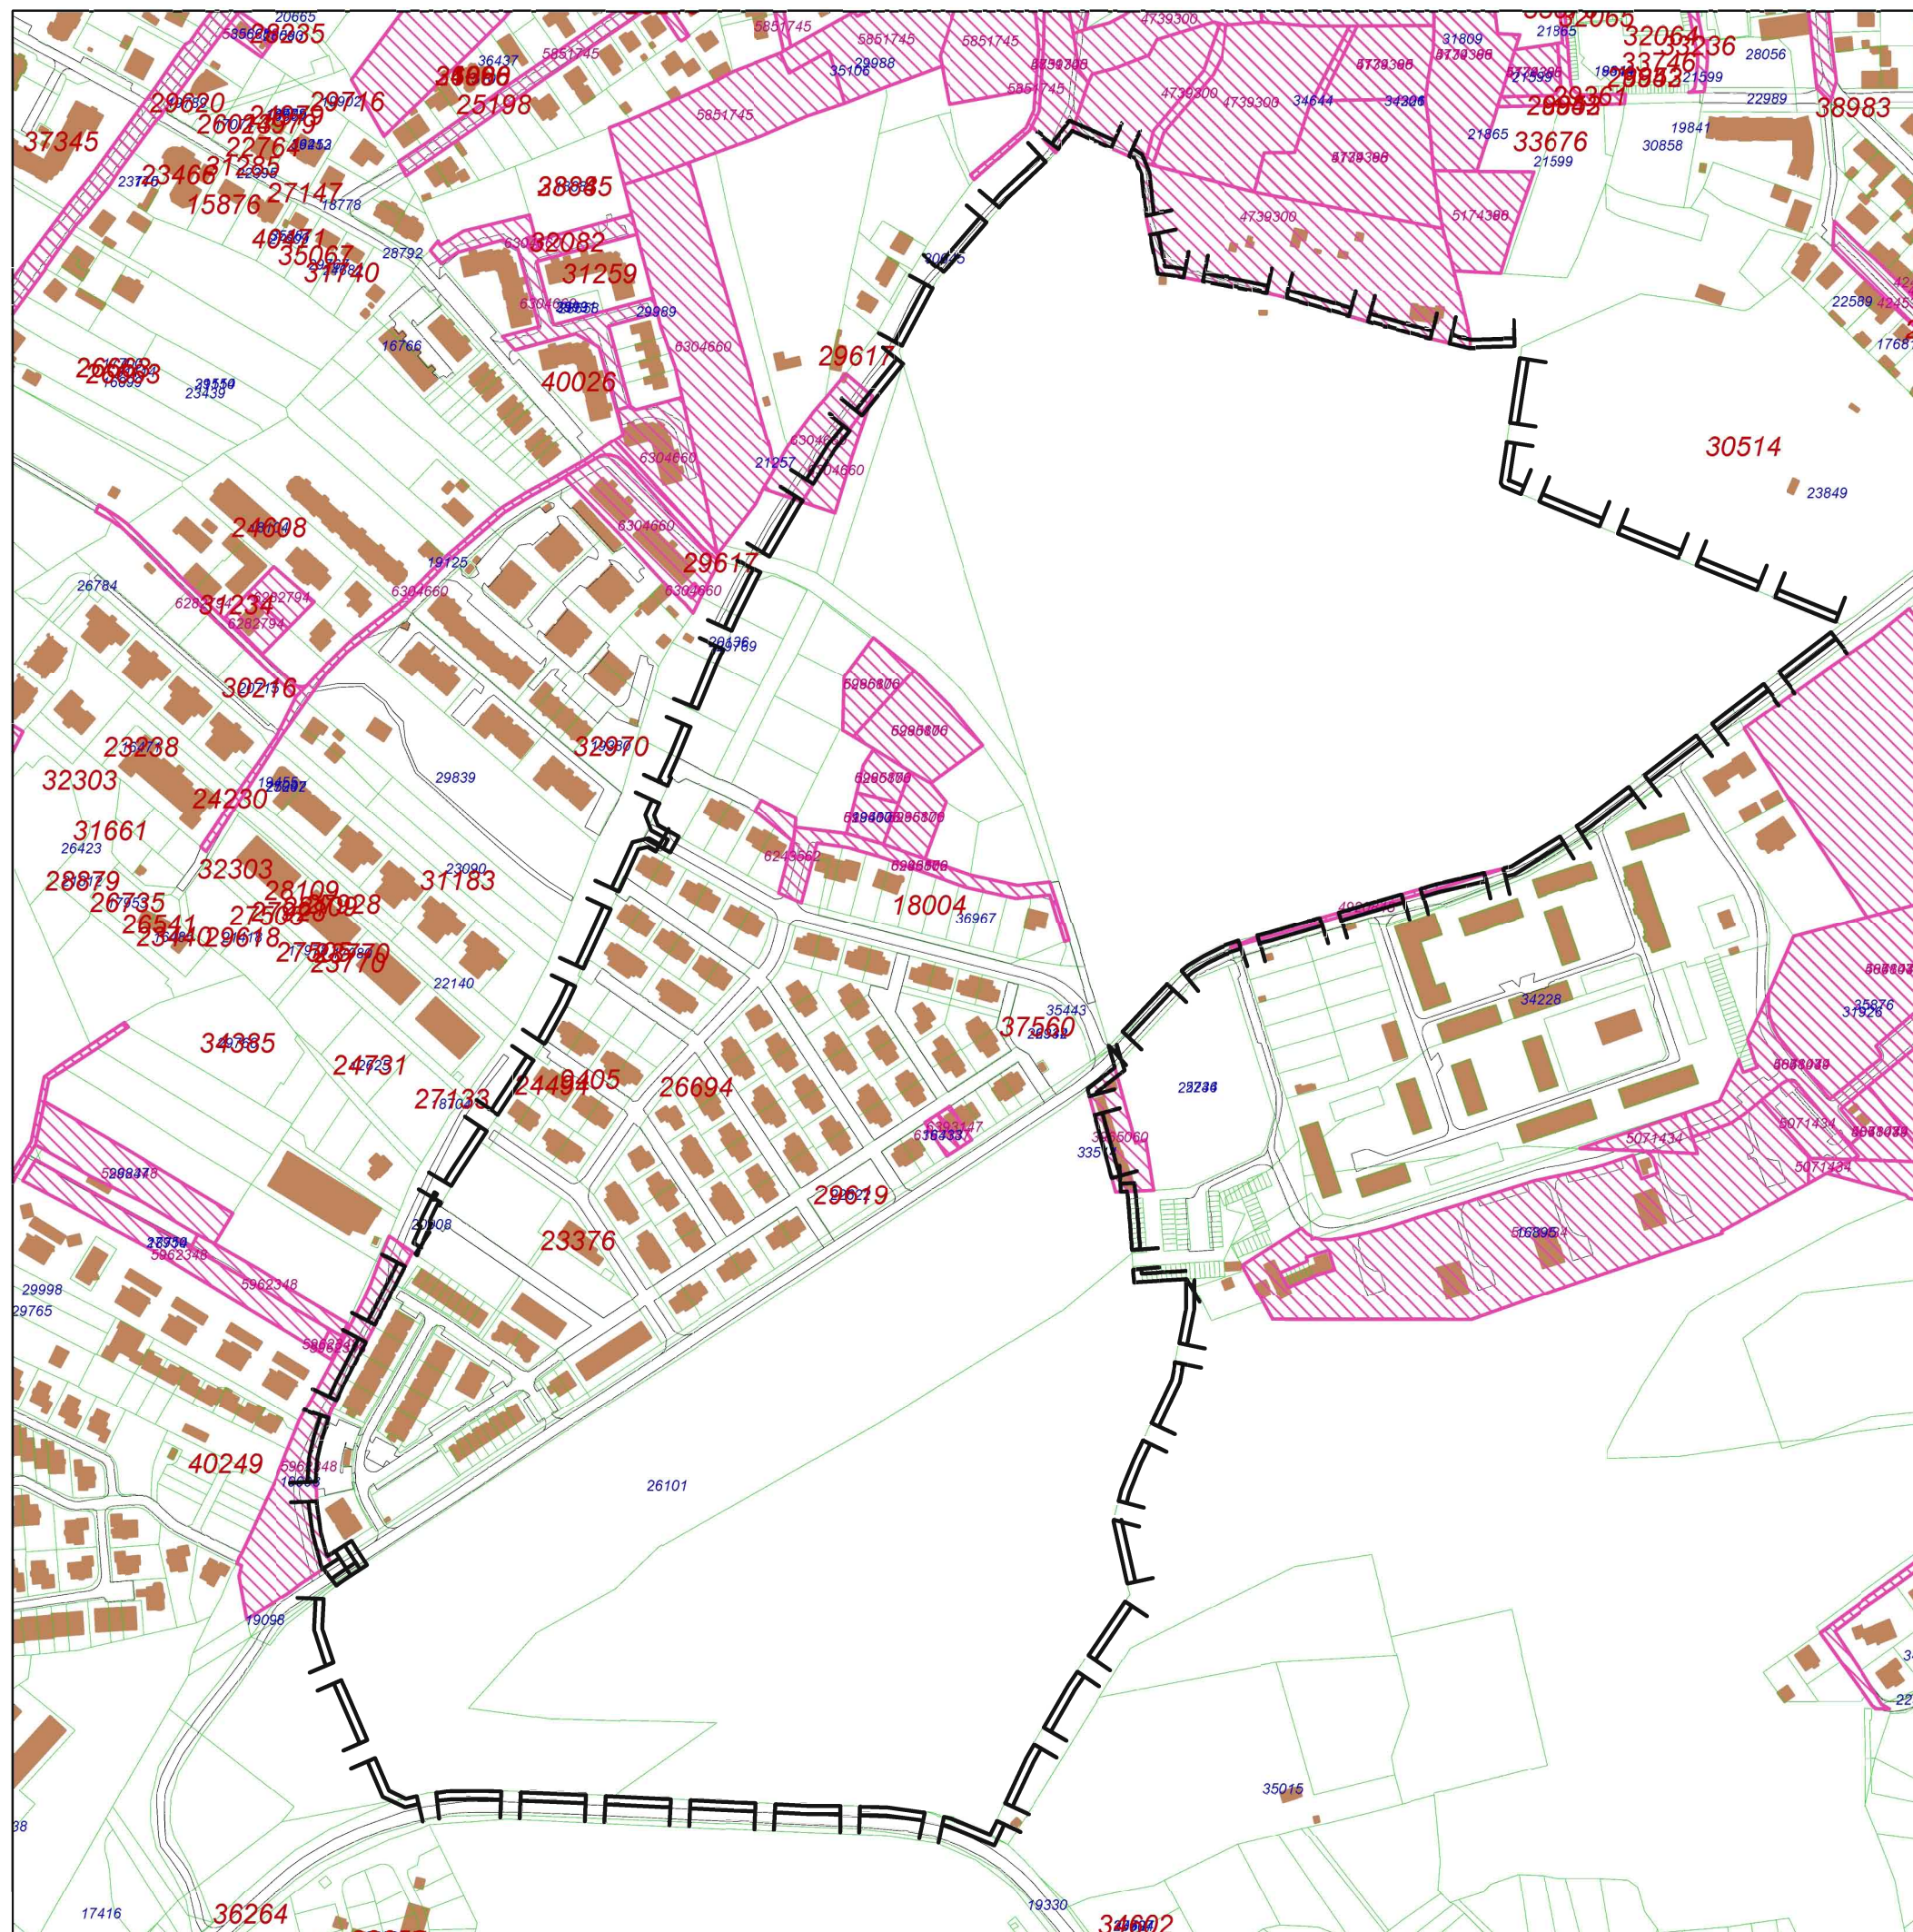

"Polana Żywiecka"

Wydane decyzje WZiZT i PB
oraz złożone wnioski o WZiZT

Legenda

-  granica planu
-  krawędzie ulic
-  granice działek
-  budynki
-  145 numer wniosku o wydanie WZiZT
-  wnioski o wydanie WZiZT w okresie 2003-2011
-  573 numer rejestru cyfrowego - decyzje WZiZT - opisy
-  decyzje WZiZT wydane w latach 2003-2011
-  352 numer rejestru cyfrowego - decyzje o pozwoleniu na budowę
-  decyzje o pozwoleniu na budowę wydane w latach 2003-2011

 **URZĄD MIASTA KRAKOWA**
BIURO PLANOWANIA PRZESTRZENNEGO
CZERWIEC 2011

OPRACOWANE NA PODSTAWIE DANYCH UZYSKANYCH Z MIĘJSKIEGO SYSTEMU INFORMACJI PRZESTRZENNEJ /STAN NA CZERWIEC 2011/