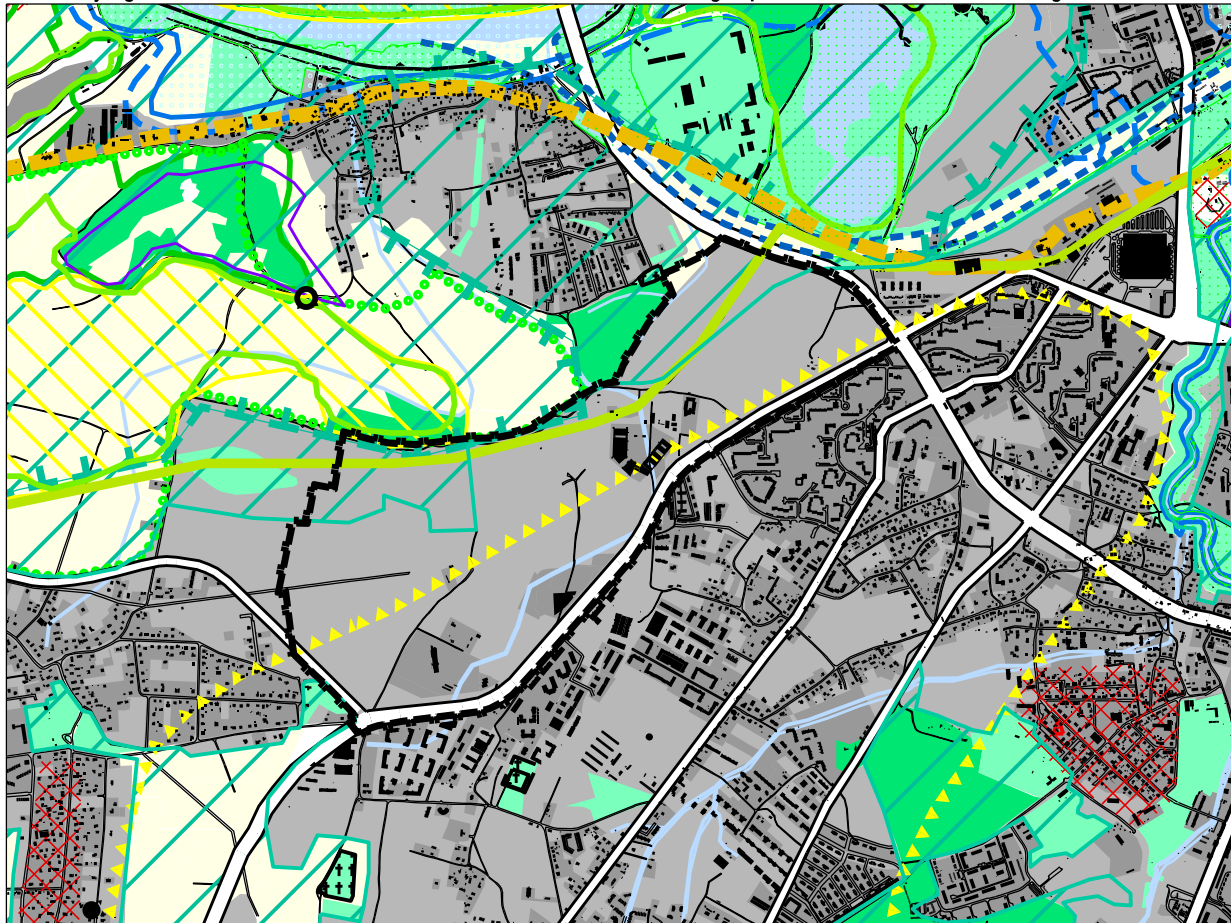

Informacja graficzna ze Studium Uwarunkowań i Kierunków Zagospodarowania Przestrzennego Miasta Krakowa

**ŚRODOWISKO PRZYRODNICZE I KULTUROWE
KIERUNKI I ZASADY OCHRONY I ROZWOJU**

**URZĄD MIASTA KRAKOWA
BIURO PLANOWANIA PRZESTRZENNEGO**