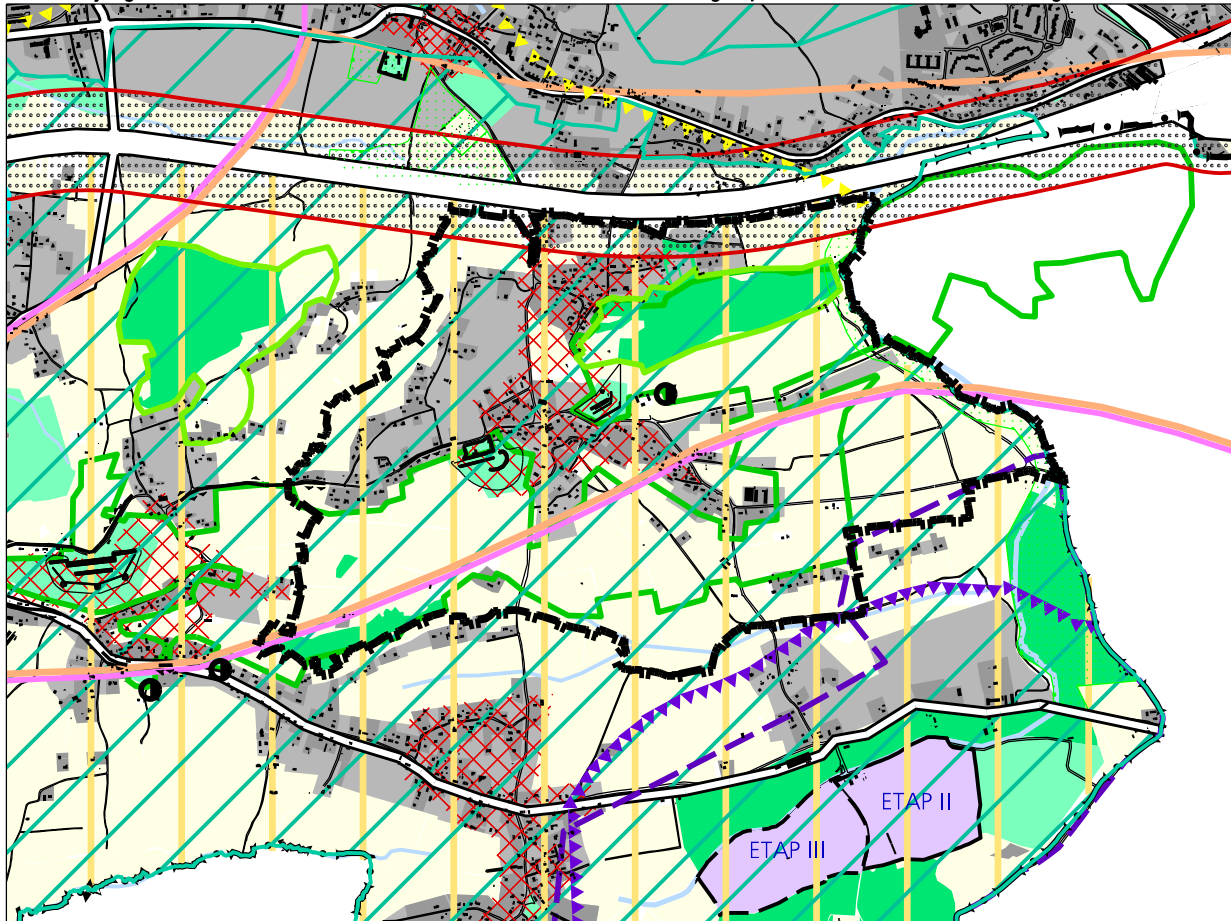

Informacja graficzna ze Studium Uwarunkowań i Kierunków Zagospodarowania Przestrzennego Miasta Krakowa

**ŚRODOWISKO PRZYRODNICZE I KULTUROWE
KIERUNKI I ZASADY OCHRONY I ROZWOJU**

**URZĄD MIASTA KRAKOWA
BIURO PLANOWANIA PRZESTRZENNEGO**

K2