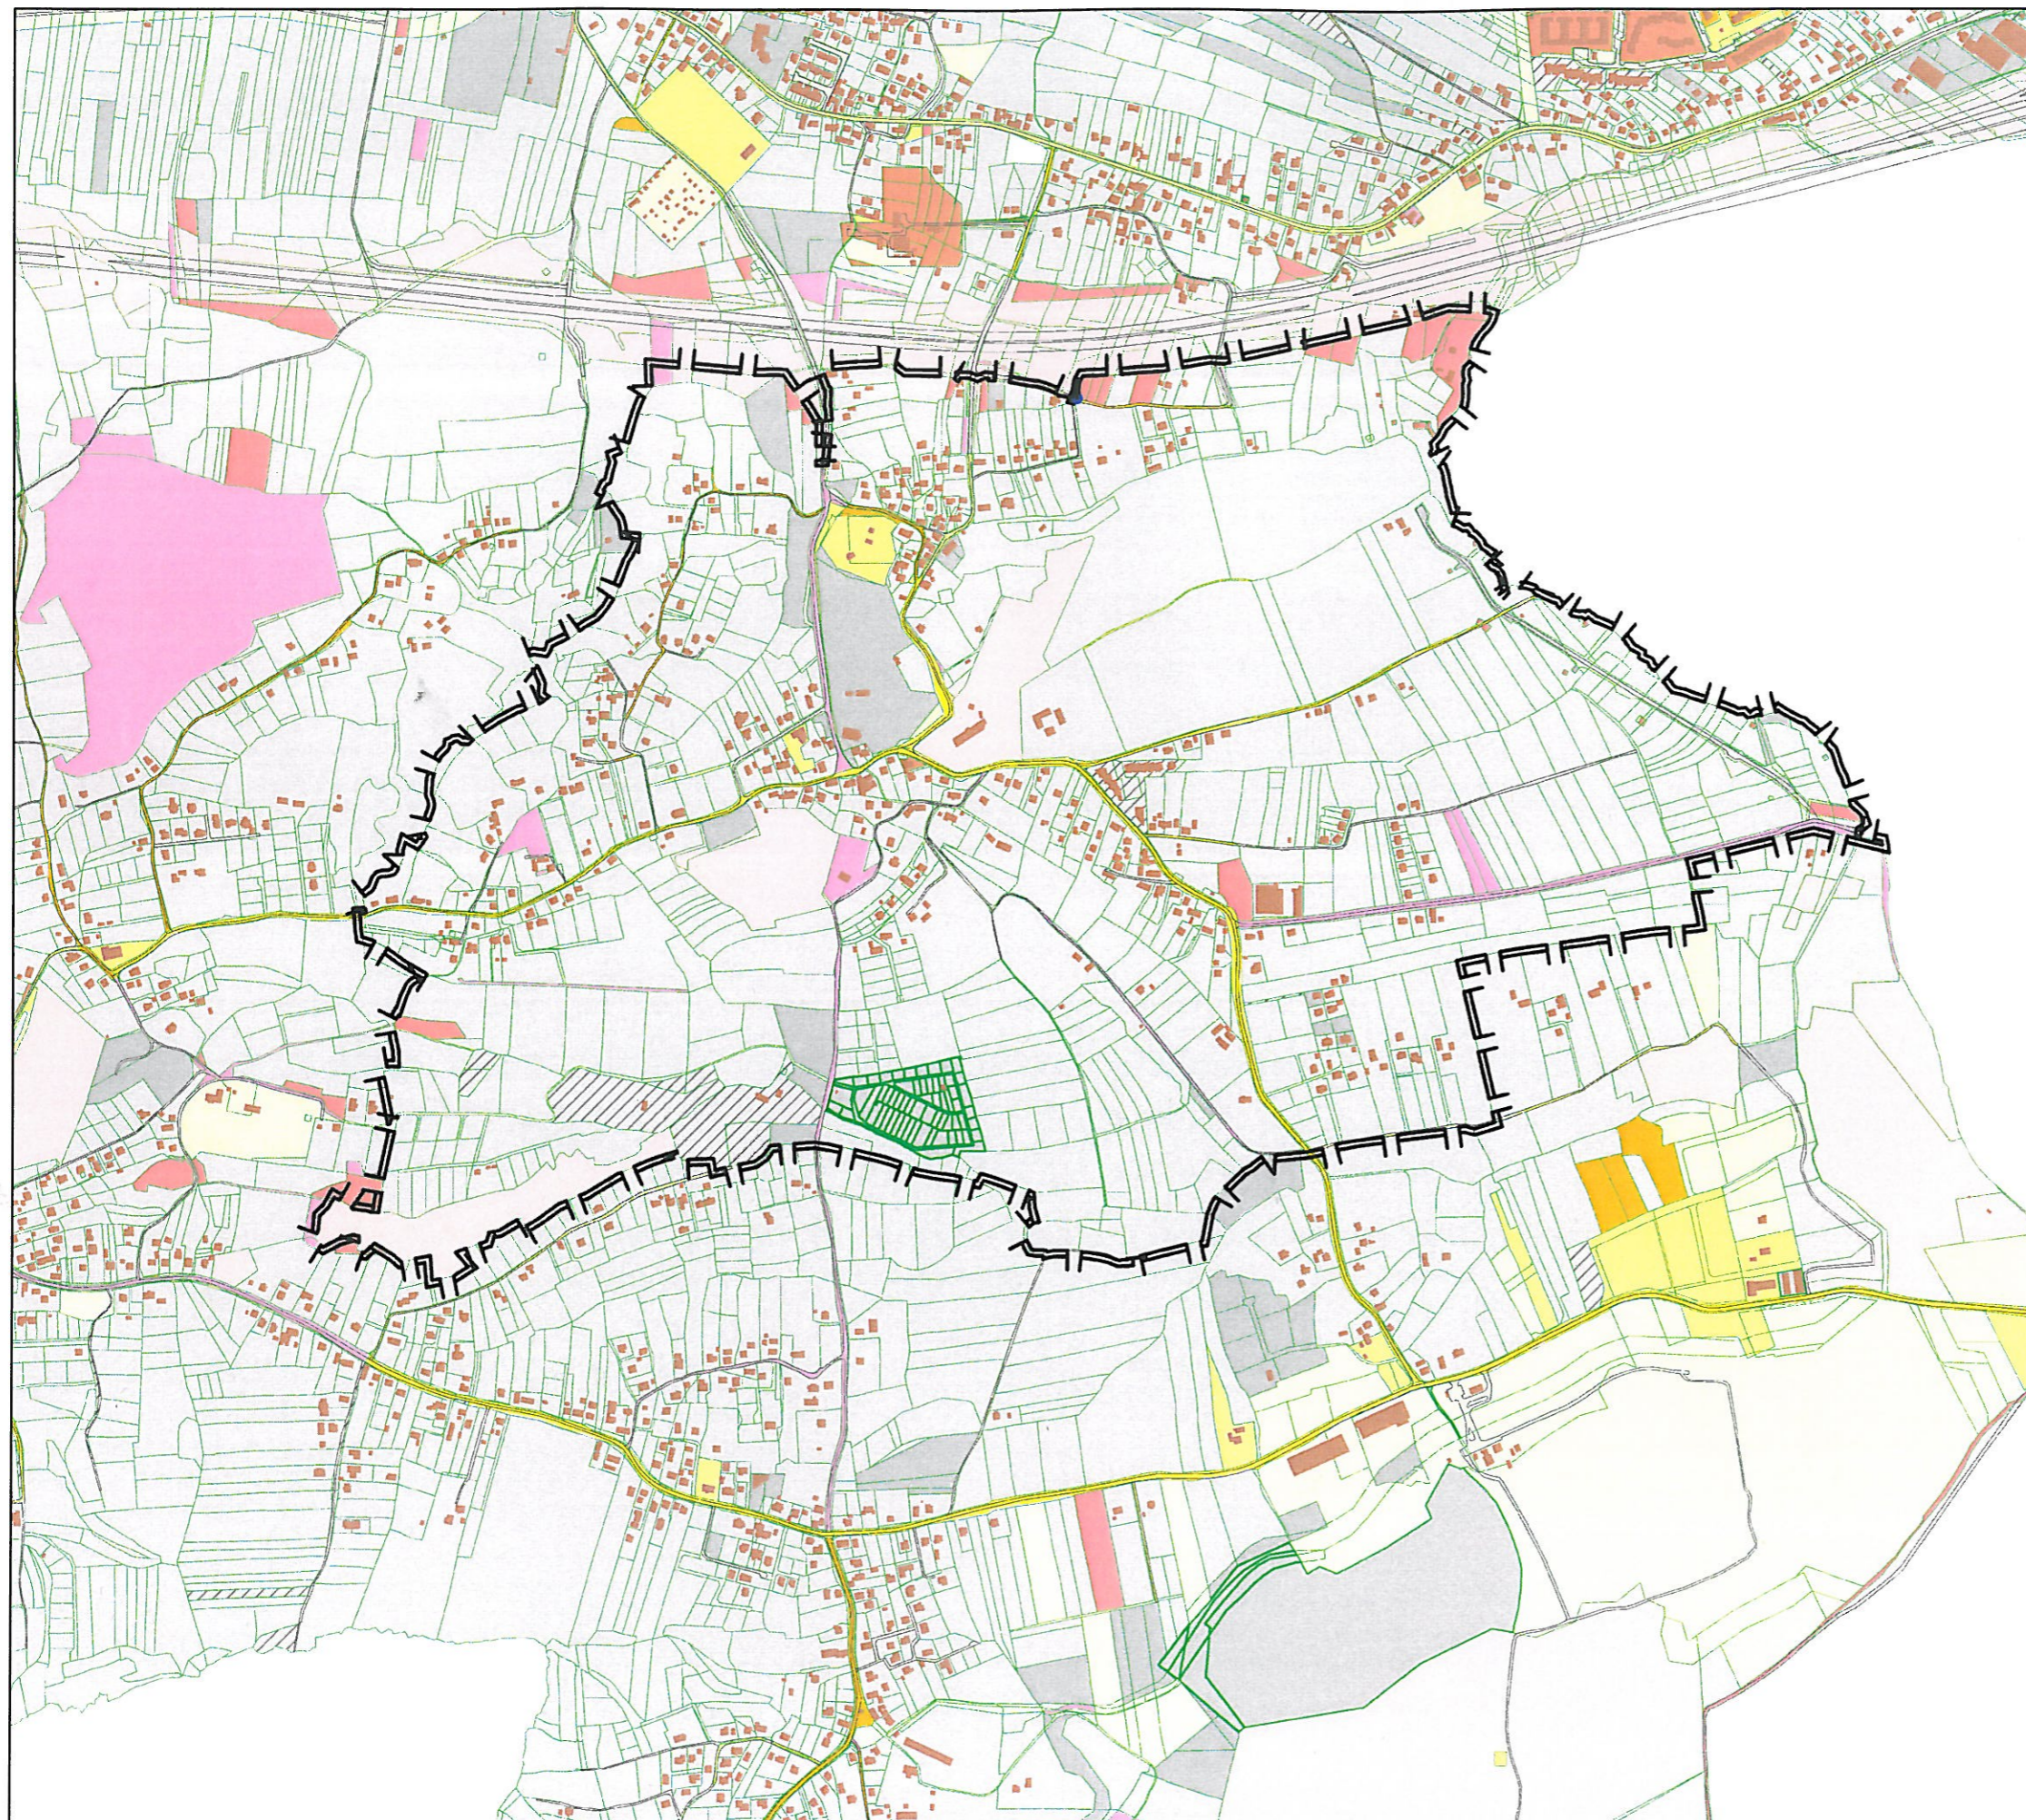

# "Kosocice"

## Struktura Własności

### Legenda

-  granica planu
-  krawędzie ulic
-  granice działek
-  Działki gminy Kraków nie oddane w żadną formę władania
-  Działki gminy Kraków oddane w różne formy władania
-  Działki gminy Kraków oddane użytkowanie wieczyste
-  Działki gminy Kraków współwłasność ze Skarbem Państwa
-  Działki gminy Kraków współwłasność z innymi podmiotami
-  Działki Skarbu Państwa nie oddane w żadną formę władania
-  Działki Skarbu Państwa oddane w różne formy władania
-  Działki Skarbu Państwa oddane w użytkowanie wieczyste
-  Działki Skarbu Państwa współwłasność z innymi podmiotami
-  Działki osób prawnych
-  Działki osób fizycznych
-  Działki osób fizycznych i prawnych
-  Działki powiatu krakowskiego