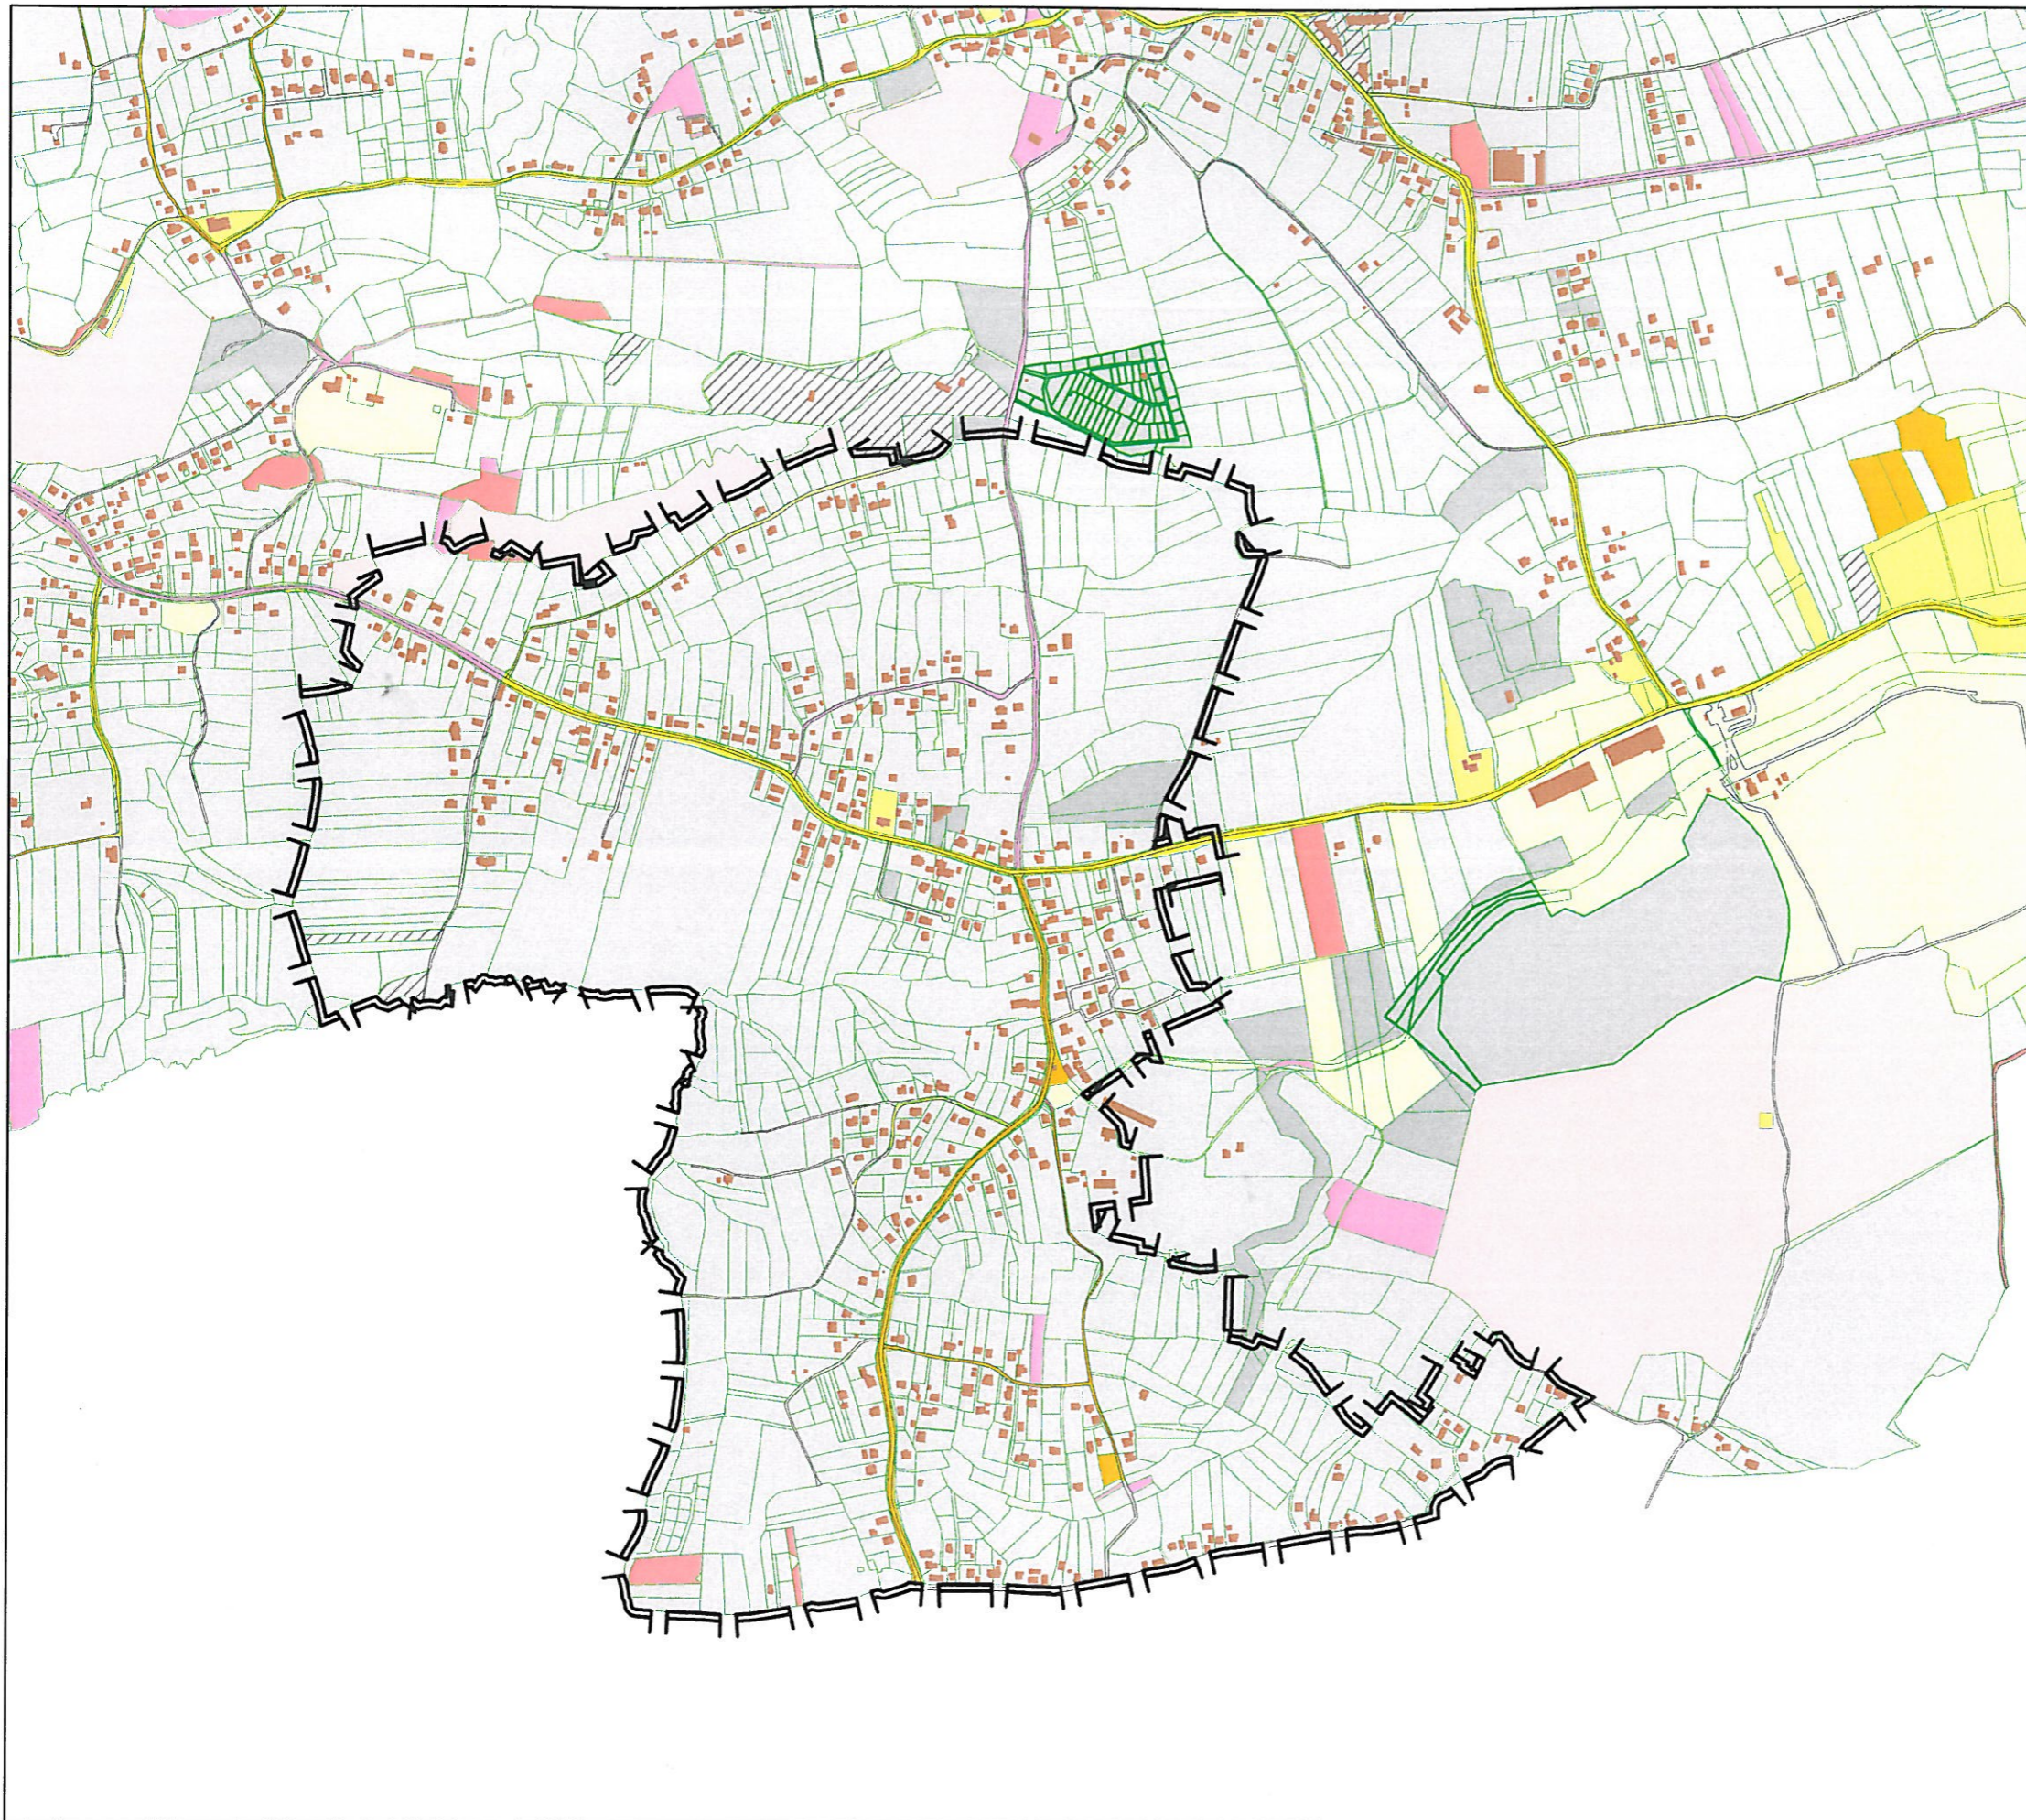

"Soboniowice"

Struktura Własności

Legenda

-  granica planu
-  krawędzie ulic
-  granice działek
-  Działki gminy Kraków nie oddane w żadną formę władania
-  Działki gminy Kraków oddane w różne formy władania
-  Działki gminy Kraków oddane użytkowanie wieczyste
-  Działki gminy Kraków współwłasność ze Skarbem Państwa
-  Działki gminy Kraków współwłasność z innymi podmiotami
-  Działki Skarbu Państwa nie oddane w żadną formę władania
-  Działki Skarbu Państwa oddane w różne formy władania
-  Działki Skarbu Państwa oddane w użytkowanie wieczyste
-  Działki Skarbu Państwa współwłasność z innymi podmiotami
-  Działki osób prawnych
-  Działki osób fizycznych
-  Działki osób fizycznych i prawnych
-  Działki powiatu krakowskiego

URZĄD MIASTA KRAKOWA
BIURO PLANOWANIA PRZESTRZENNEGO
PAŹDZIERNIK 2011

OPRACOWANE NA PODSTAWIE DANYCH UZYSKANYCH Z MIEJSKIEGO
SYSTEMU INFORMACJI PRZESTRZENNEJ /STAN NA PAŹDZIERNIK 2011/