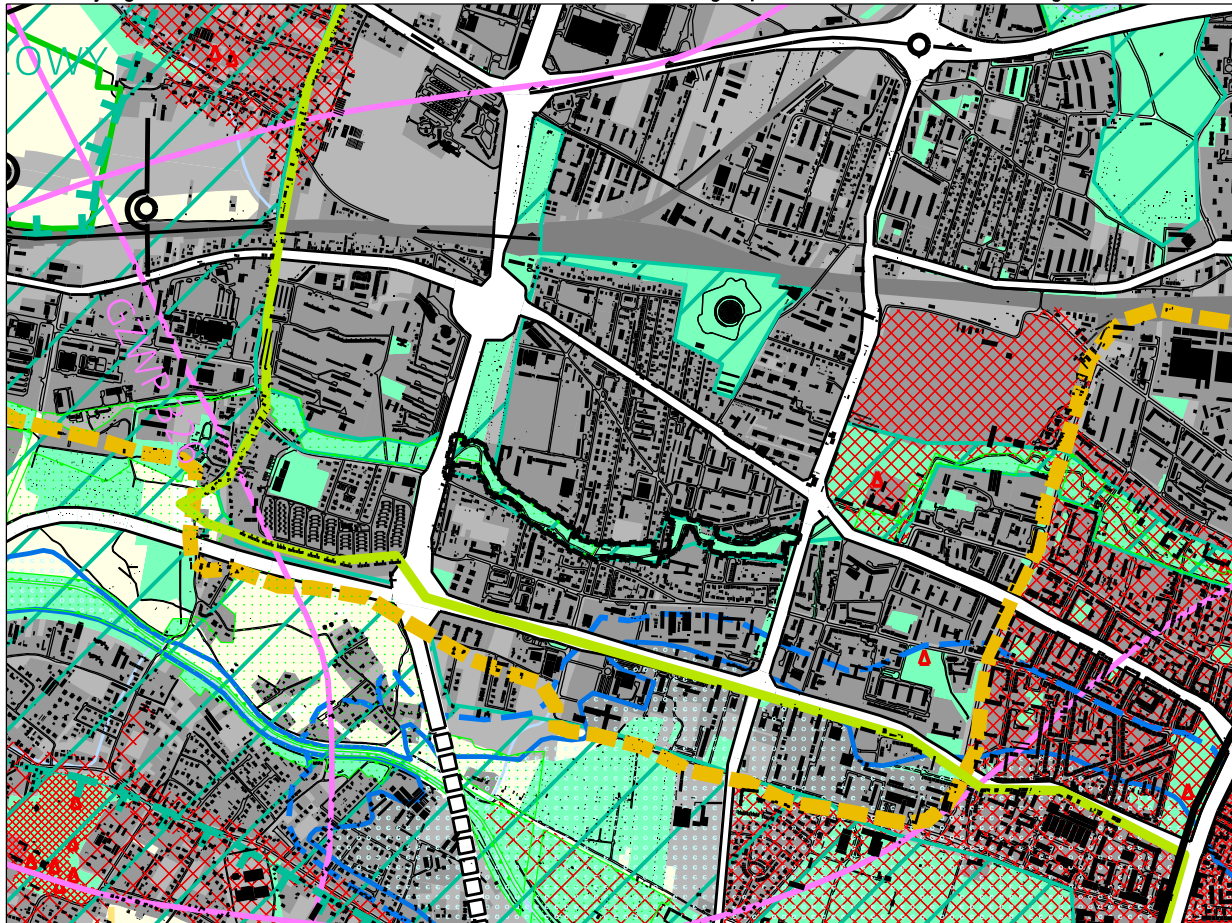

Informacja graficzna ze Studium Uwarunkowań i Kierunków Zagospodarowania Przestrzennego Miasta Krakowa

**ŚRODOWISKO PRZYRODNICZE I KULTUROWE
KIERUNKI I ZASADY OCHRONY I ROZWOJU**

**URZĄD MIASTA KRAKOWA
BIURO PLANOWANIA PRZESTRZENNEGO**