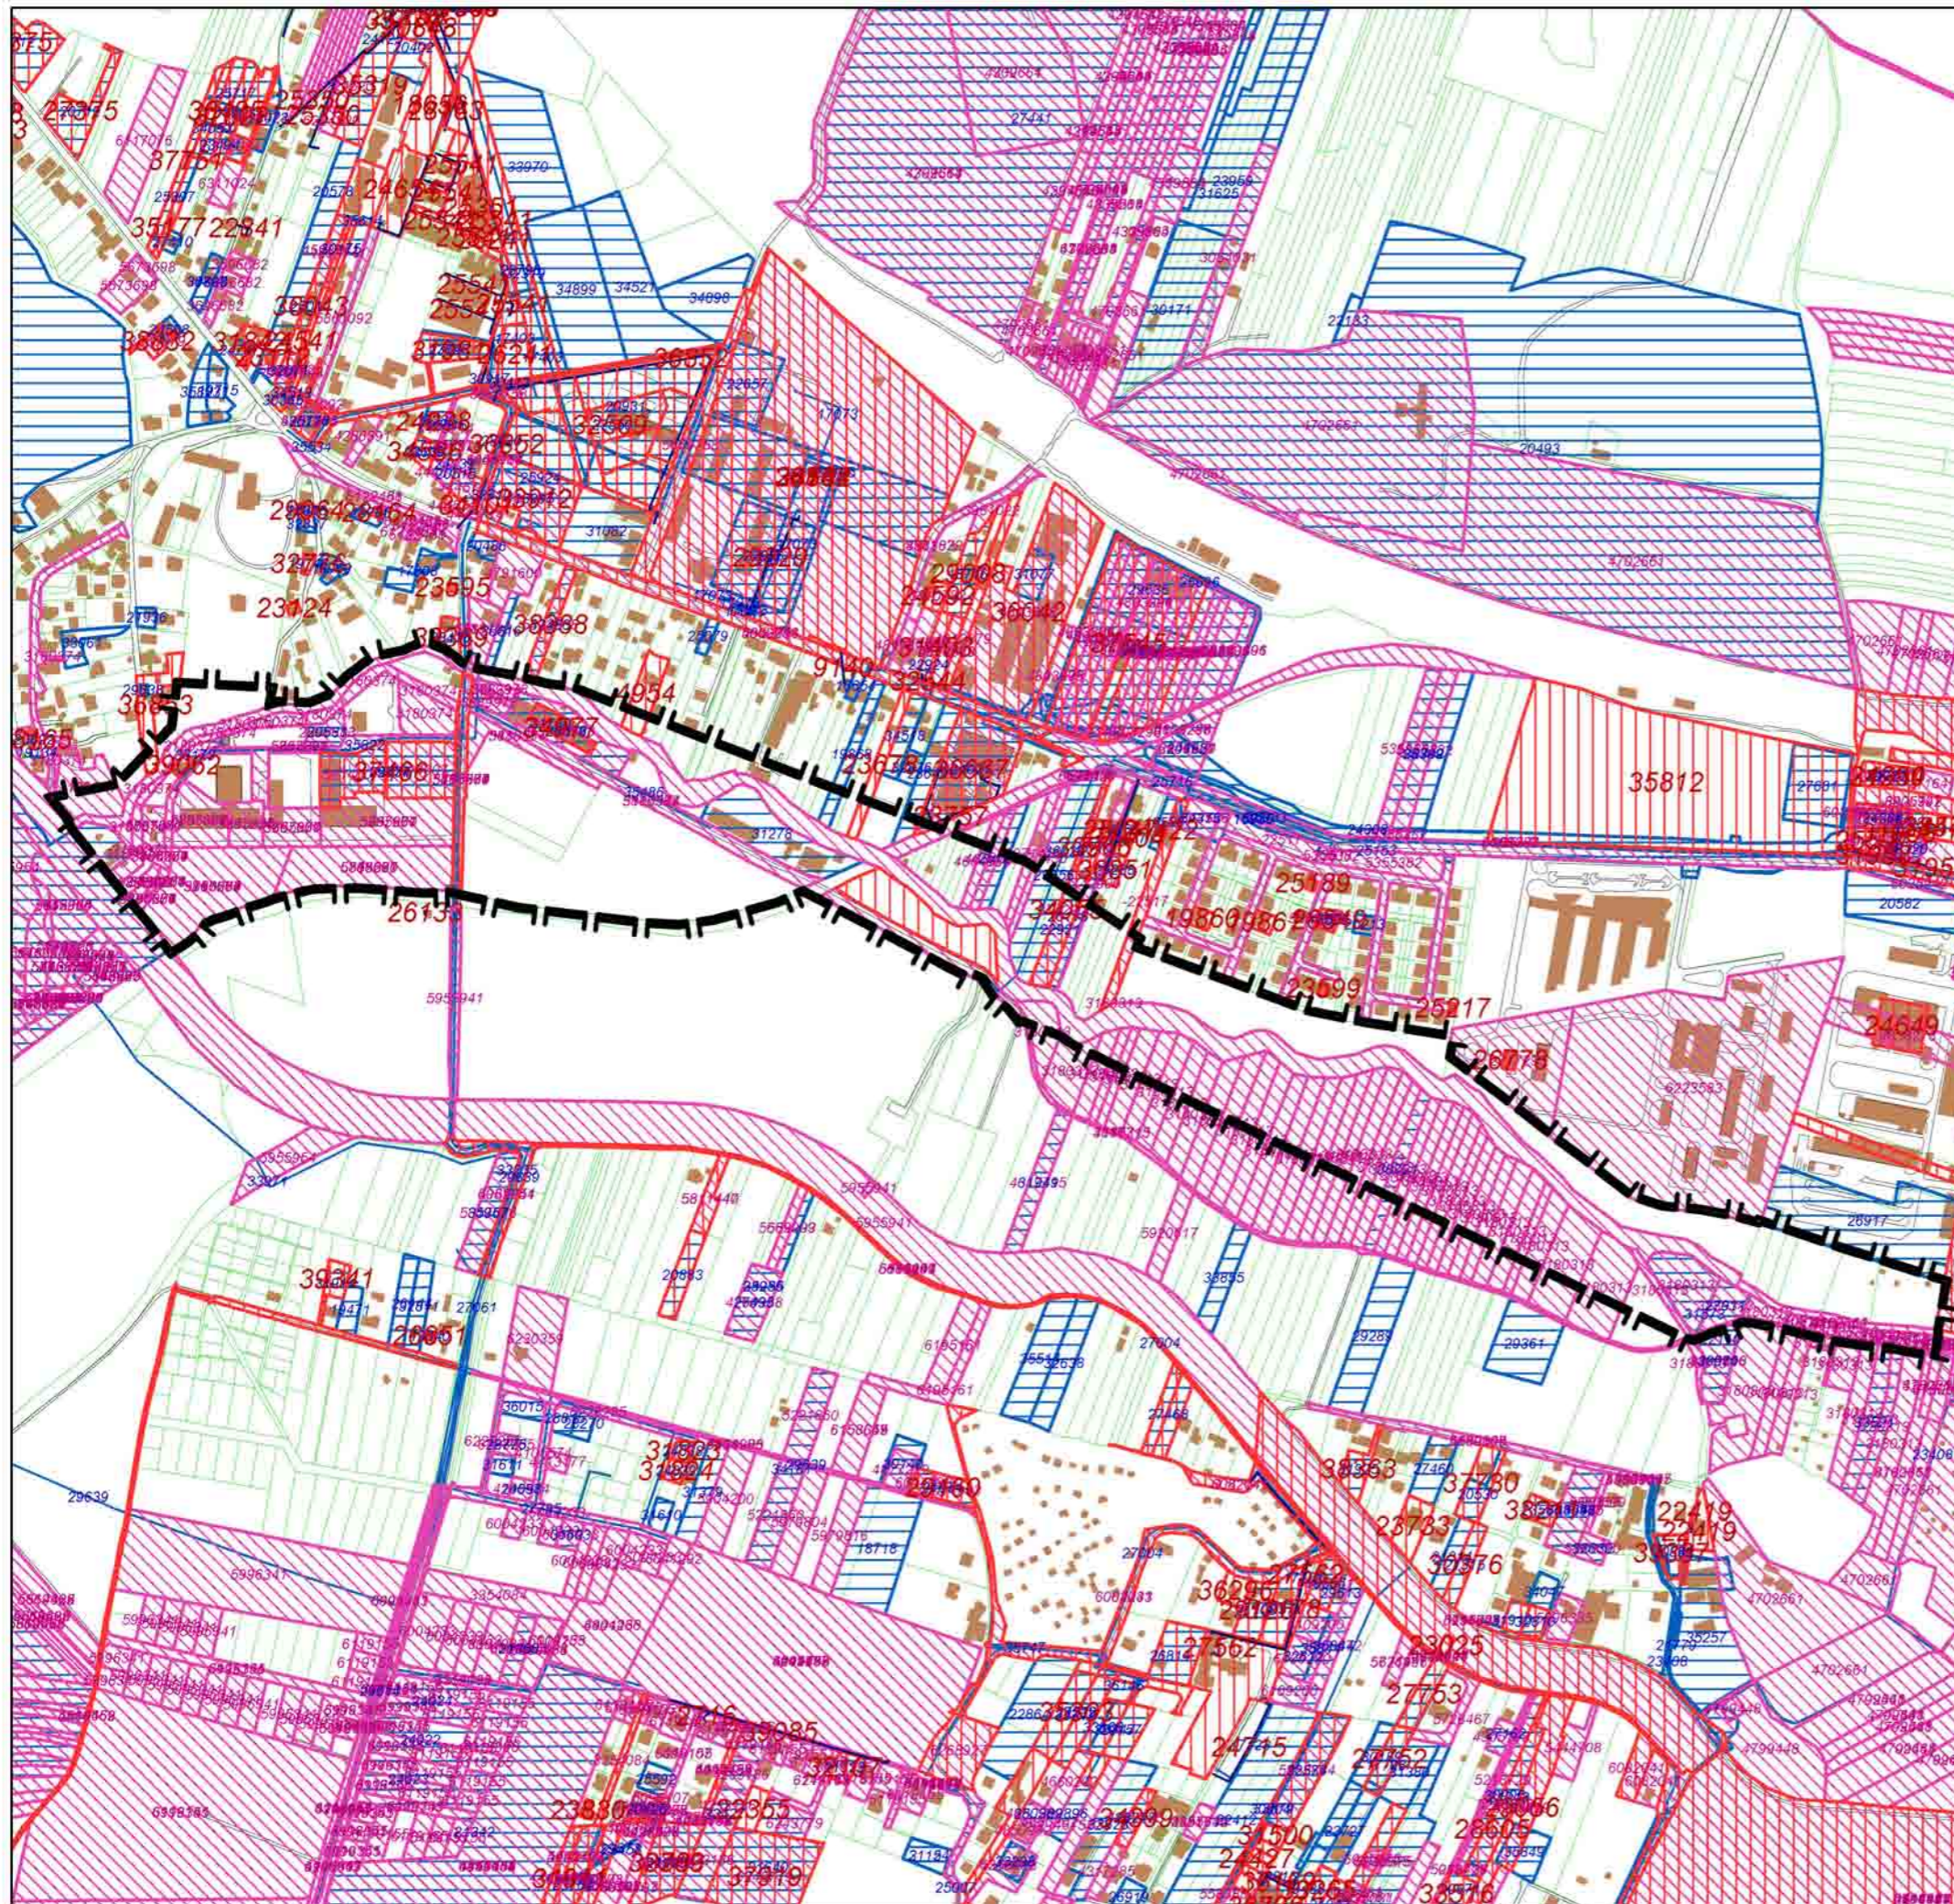

"Młynówka Królewska - Zygmunta Starego"

Wydane decyzje WZiZT i PB
oraz złożone wnioski o WZiZT

Legenda

-  granica planu
-  krawędzie ulic
-  granice działek
-  budynki
-  145 numer wniosku o wydanie WZiZT
-  wnioski o wydanie WZiZT w okresie 2003-2011
-  573 numer rejestru cyfrowego - decyzje WZiZT - opisy
-  decyzje WZiZT wydane w latach 2003-2011
-  352 numer rejestru cyfrowego - decyzje o pozwoleniu na budowę
-  decyzje o pozwoleniu na budowę wydane w latach 2003-2011

URZĄD MIASTA KRAKOWA
BIURO PLANOWANIA PRZESTRZENNEGO
MARZEC 2011

OPRACOWANE NA PODSTAWIE DANYCH UZYSKANYCH Z MIEJSKIEGO
SYSTEMU INFORMACJI PRZESTRZENNEJ / STAN NA MARZEC 2011/