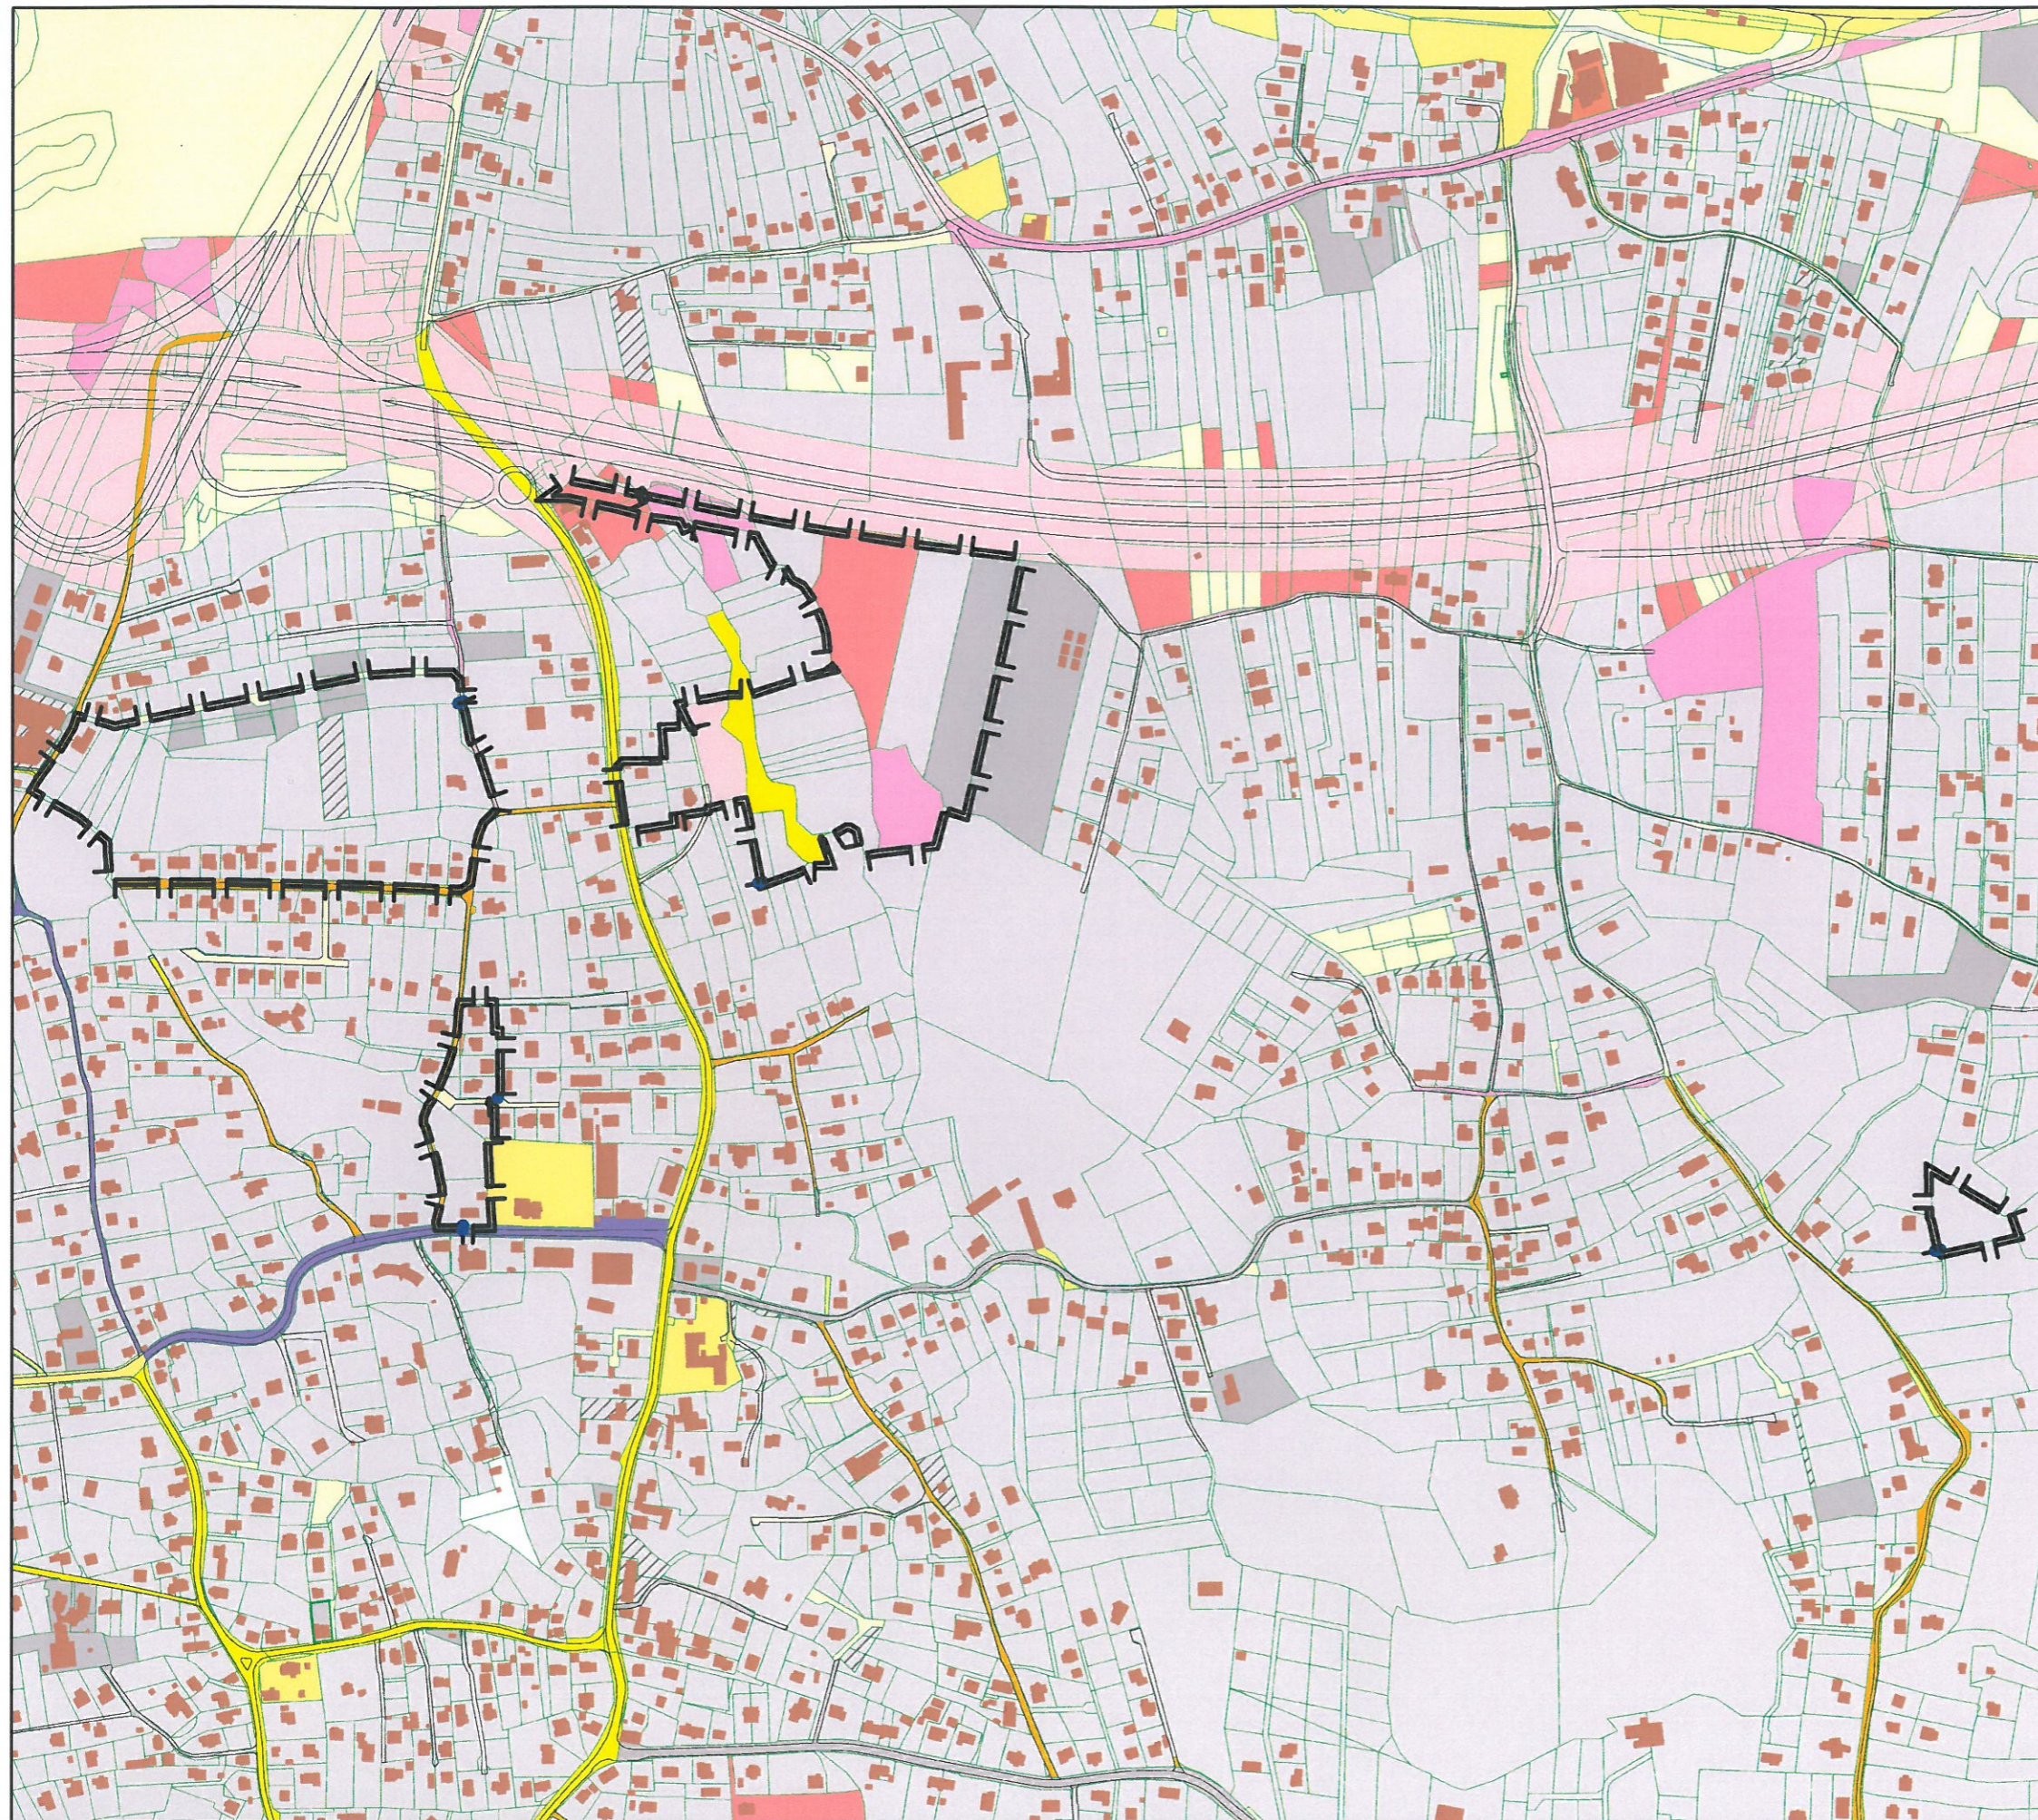

# "Swoszowice - Wschód"

## Struktura Własności

### Legenda

-  granica planu
-  krawędzie ulic
-  granice działek
-  Działki gminy Kraków nie oddane w żadną formę władania
-  Działki gminy Kraków oddane w różne formy władania
-  Działki gminy Kraków oddane użytkowanie wieczyste
-  Działki gminy Kraków współwłasność ze Skarbem Państwa
-  Działki gminy Kraków współwłasność z innymi podmiotami
-  Działki Skarbu Państwa nie oddane w żadną formę władania
-  Działki Skarbu Państwa oddane w różne formy władania
-  Działki Skarbu Państwa oddane w użytkowanie wieczyste
-  Działki Skarbu Państwa współwłasność z innymi podmiotami
-  Działki osób prawnych
-  Działki osób fizycznych
-  Działki osób fizycznych i prawnych
-  Działki powiatu krakowskiego