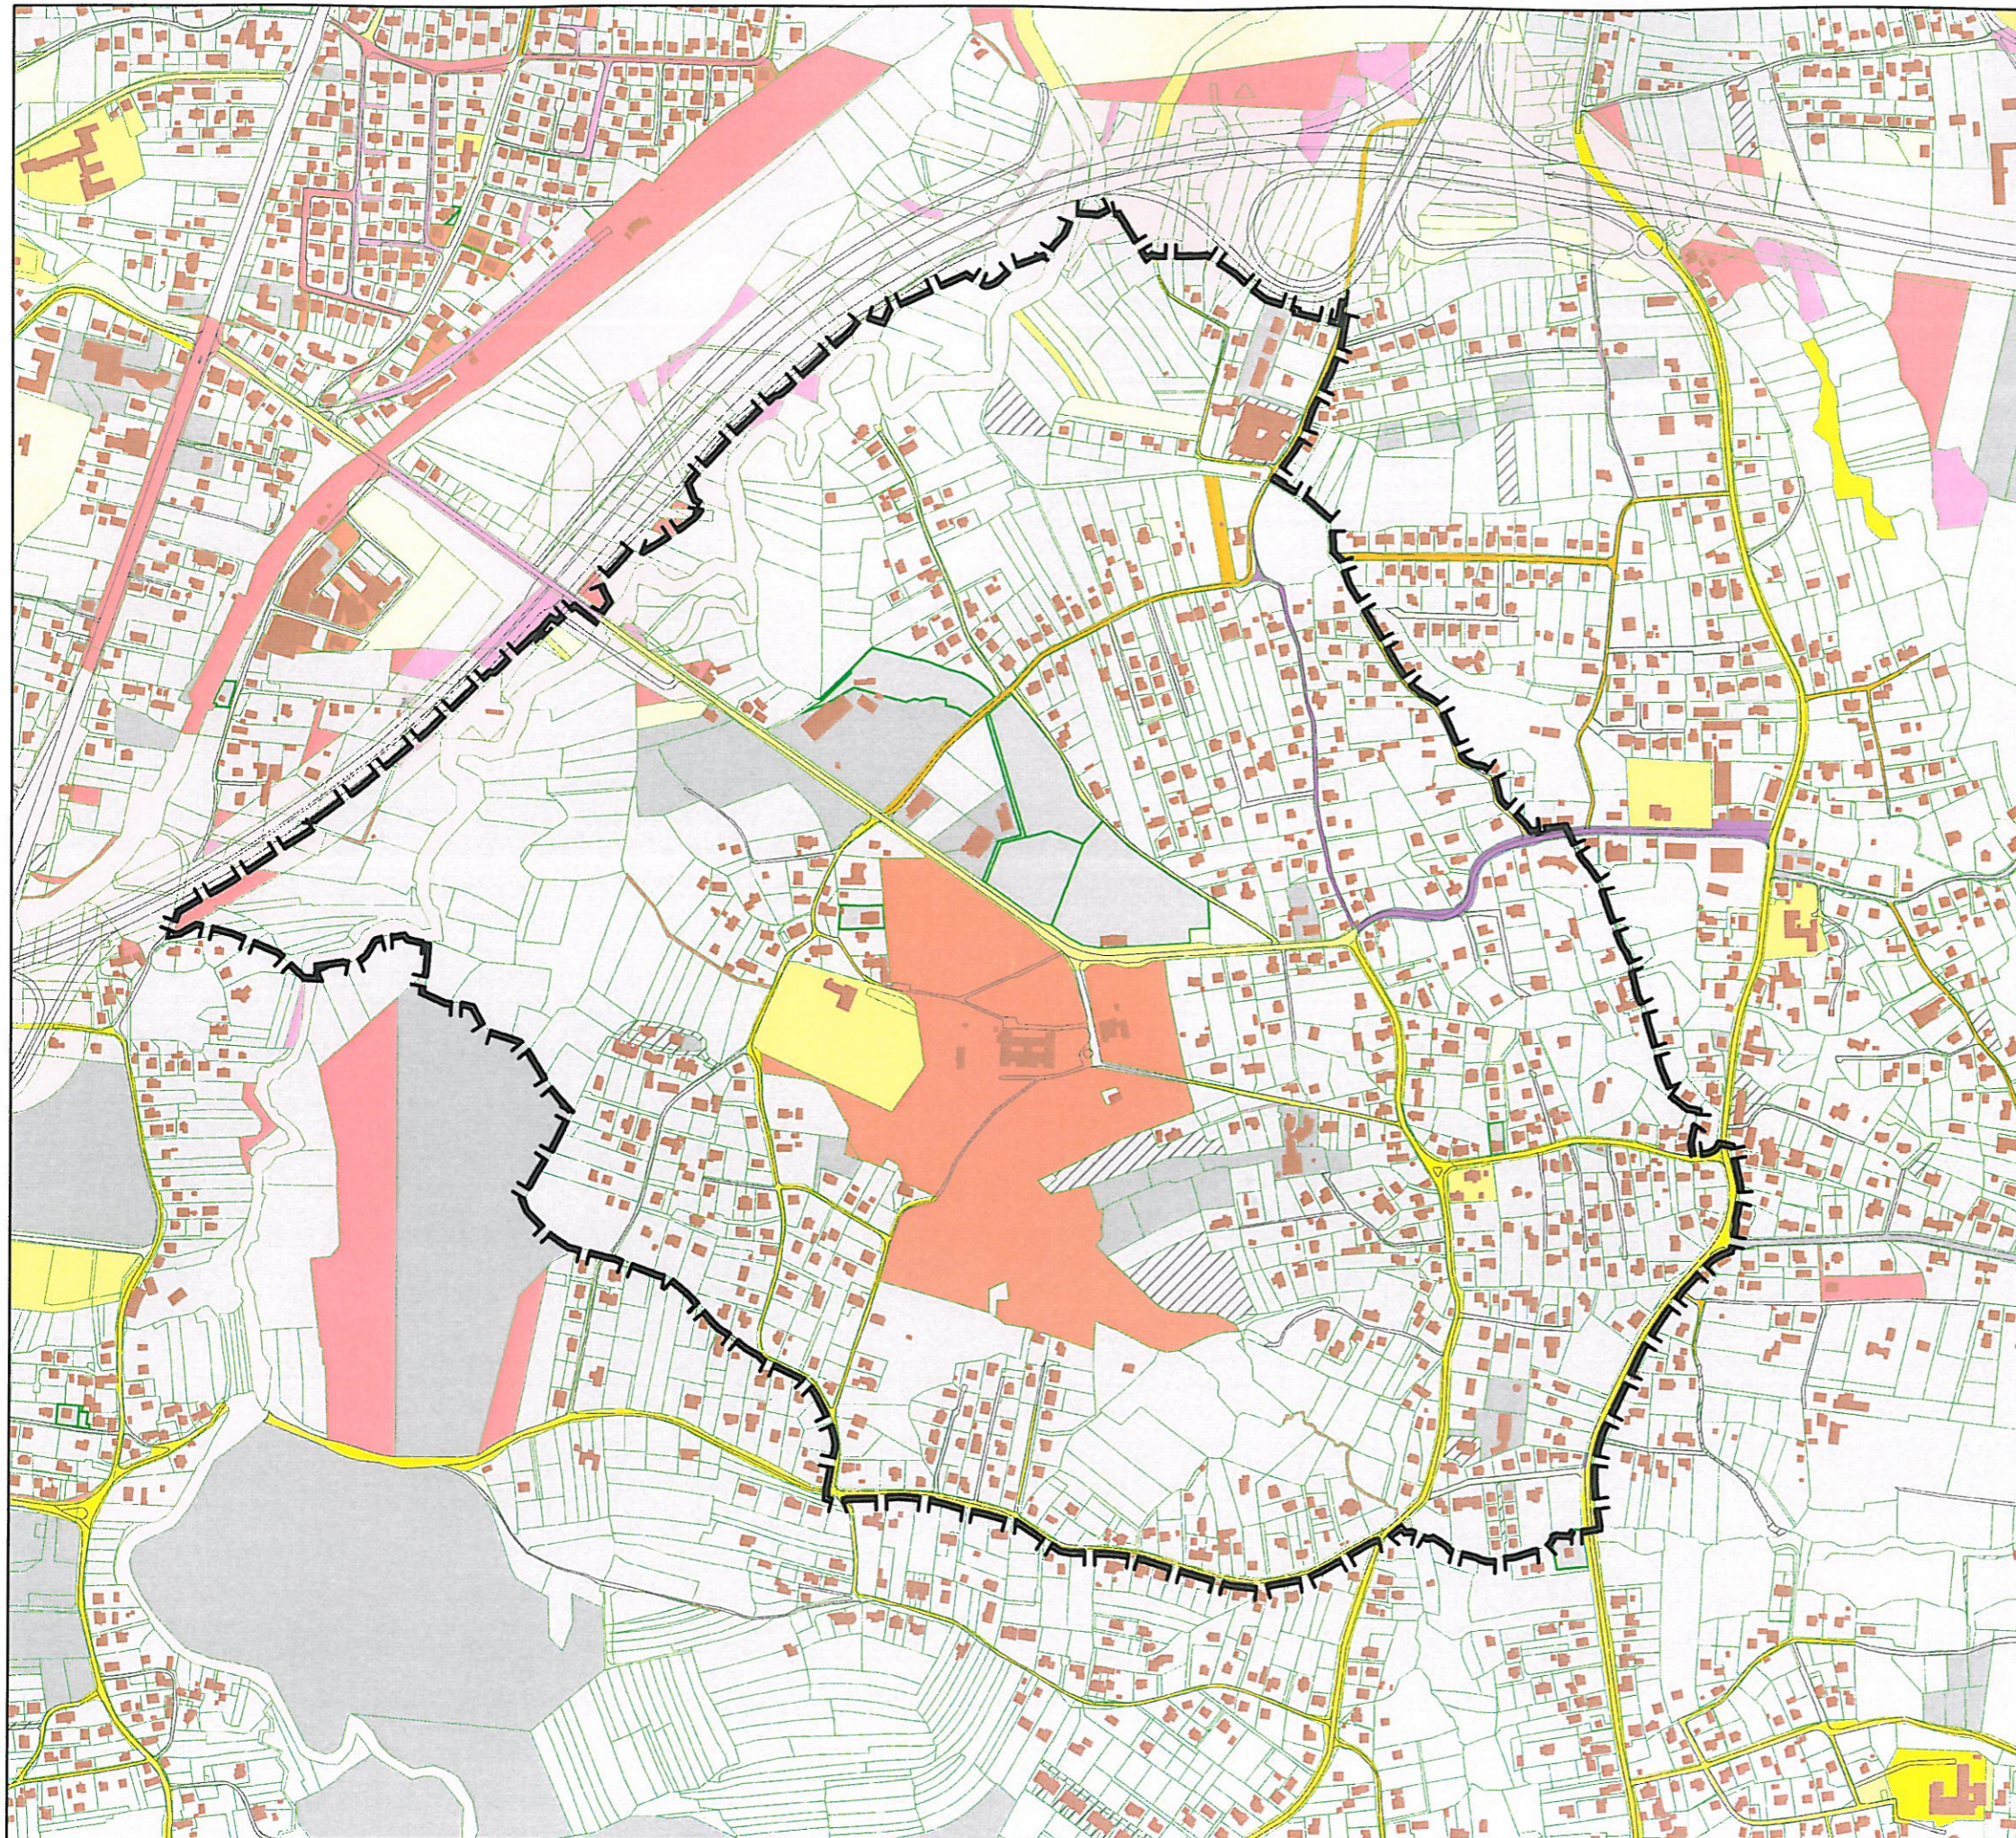

"Swoszowice - Uzdrowisko"

Struktura Własności

Legenda

-  granica planu
-  krawędzie ulic
-  granice działek
-  Działki gminy Kraków nie oddane w żadną formę władania
-  Działki gminy Kraków oddane w różne formy władania
-  Działki gminy Kraków oddane użytkowanie wieczyste
-  Działki gminy Kraków współwłasność ze Skarbem Państwa
-  Działki gminy Kraków współwłasność z innymi podmiotami
-  Działki Skarbu Państwa nie oddane w żadną formę władania
-  Działki Skarbu Państwa oddane w różne formy władania
-  Działki Skarbu Państwa oddane w użytkowanie wieczyste
-  Działki Skarbu Państwa współwłasność z innymi podmiotami
-  Działki osób prawnych
-  Działki osób fizycznych
-  Działki osób fizycznych i prawnych
-  Działki powiatu krakowskiego

0 100 200 300 400 m

URZĄD MIASTA KRAKOWA
BIURO PLANOWANIA PRZESTRZENNEGO
PAŹDZIERNIK 2011

OPRACOWANE NA PODSTAWIE DANYCH UZYSKANYCH Z MIEJSKIEGO
SYSTEMU INFORMACJI PRZESTRZENNEJ /STAN NA PAŹDZIERNIK 2011/