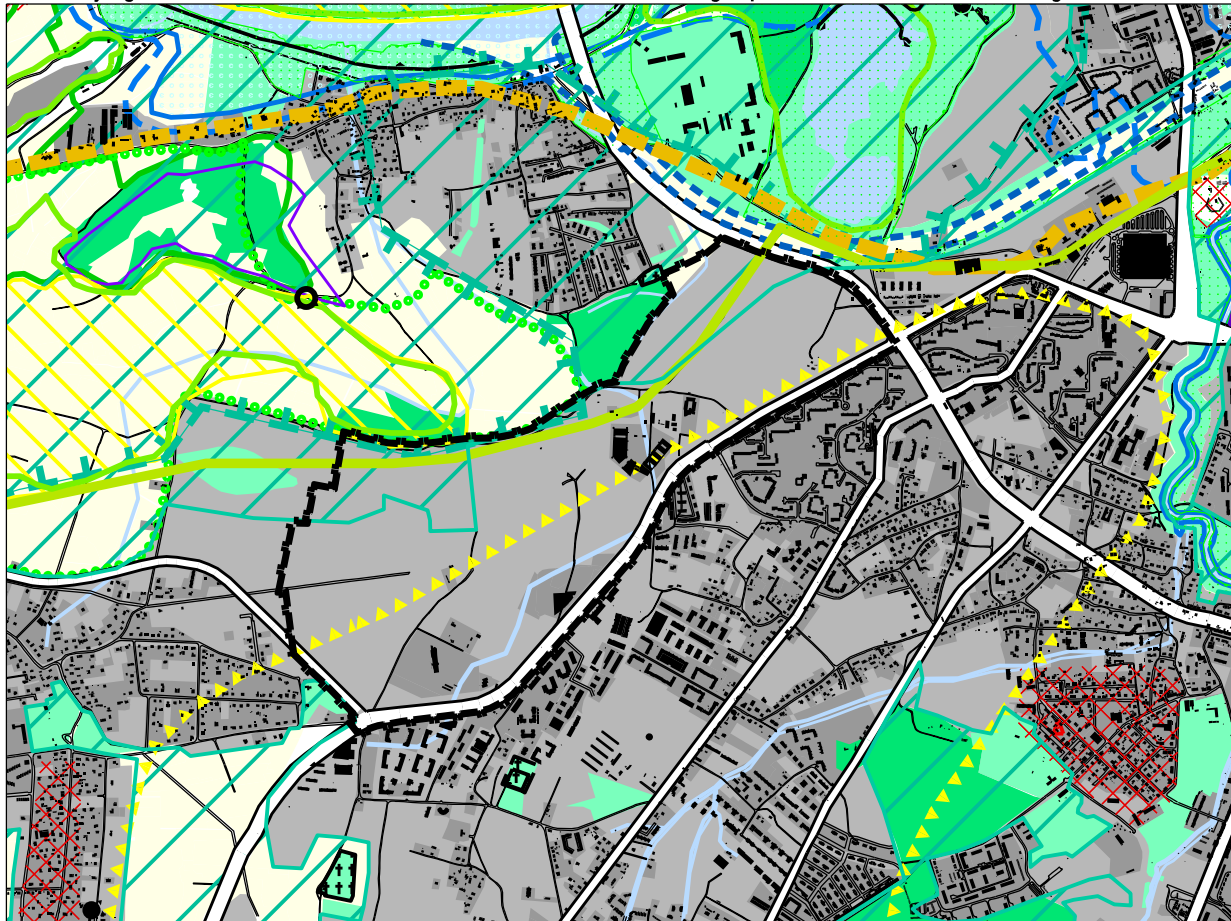

# Informacja graficzna ze Studium Uwarunkowań i Kierunków Zagospodarowania Przestrzennego Miasta Krakowa

**ŚRODOWISKO PRZYRODNICZE I KULTUROWE  
KIERUNKI I ZASADY OCHRONY I ROZWOJU**

**URZĄD MIASTA KRAKOWA  
BIURO PLANOWANIA PRZESTRZENNEGO**

**K2**