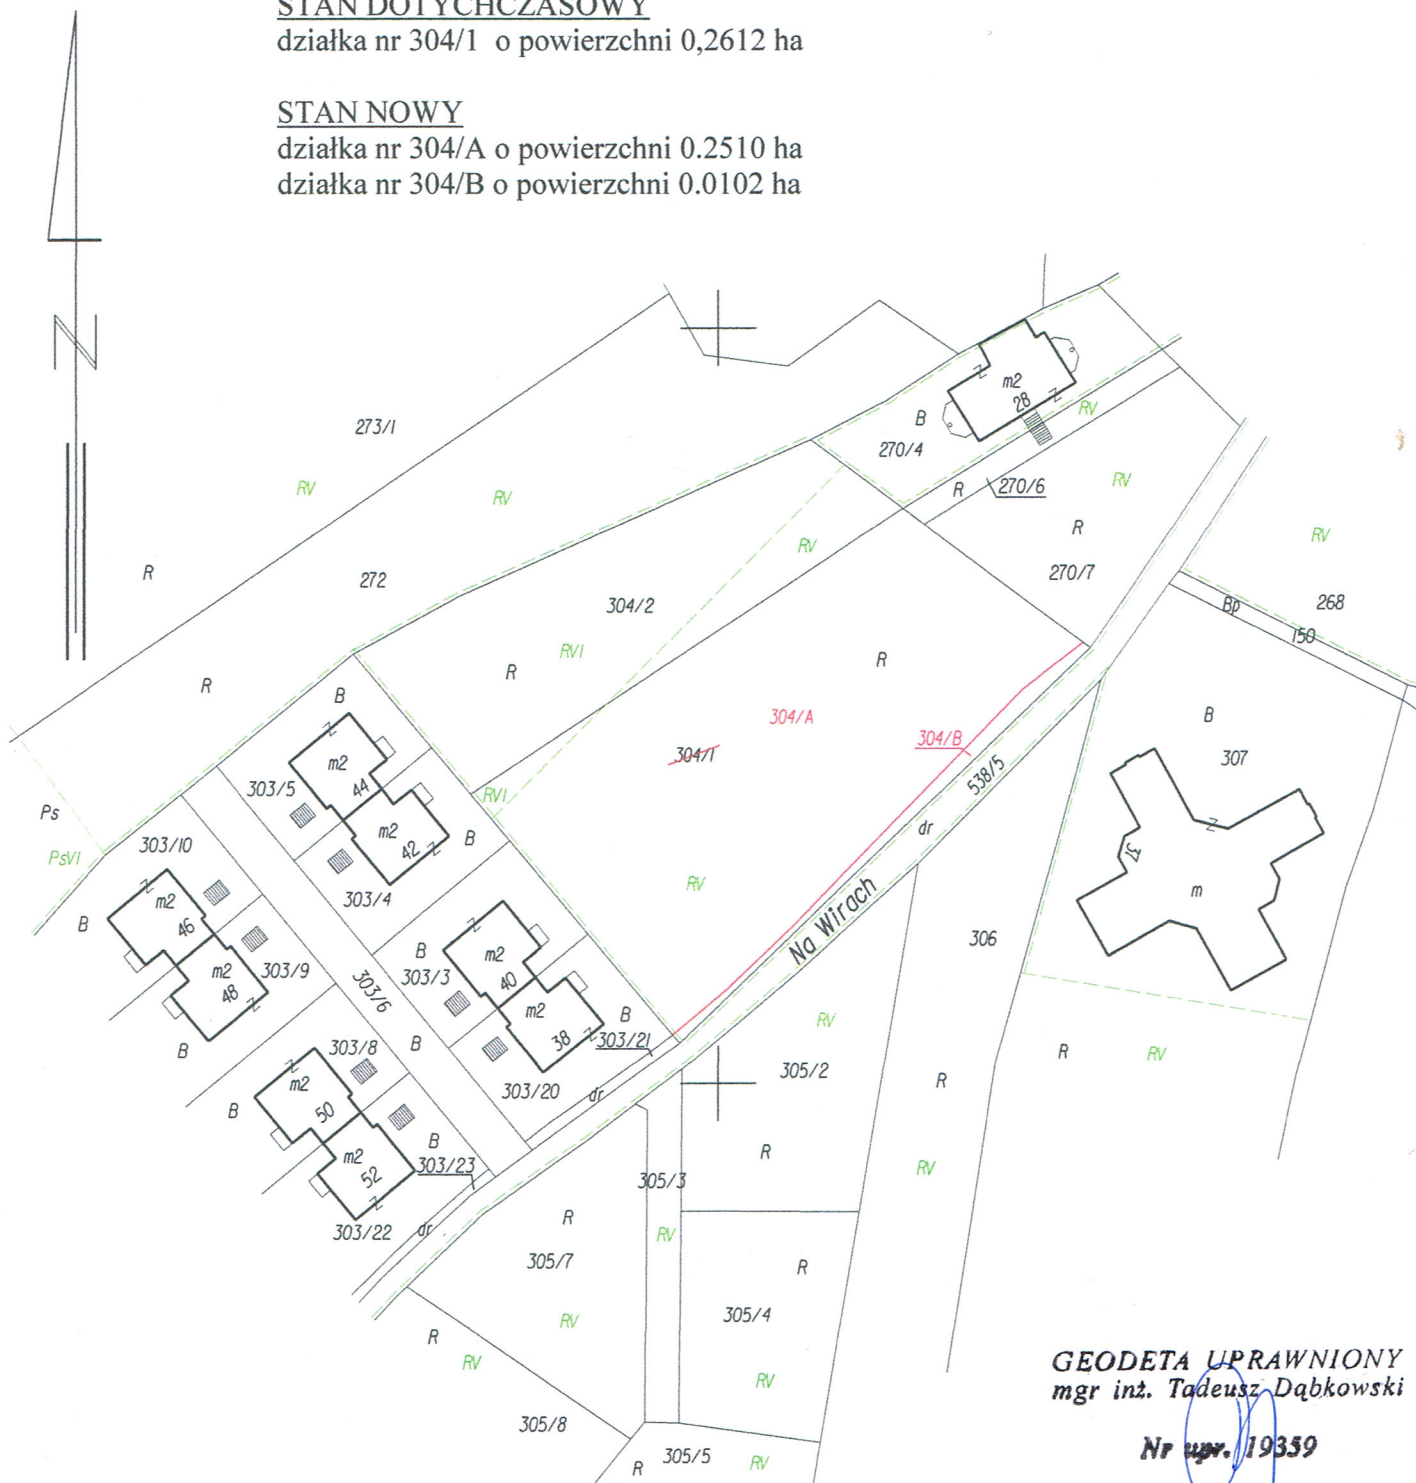

## KONCEPCJA PODZIAŁU

działki ewidencyjnej nr 304/1, obr. 21 położonej przy ul. Na Wirach w Krakowie.

Skala 1:1000

### STAN DOTYCHCZASOWY

działka nr 304/1 o powierzchni 0,2612 ha

### STAN NOWY

działka nr 304/A o powierzchni 0.2510 ha

działka nr 304/B o powierzchni 0.0102 ha

**GEODETA UPRAWNIONY**  
mgr inż. Tadeusz Dąbkowski

Nr upr. 19359