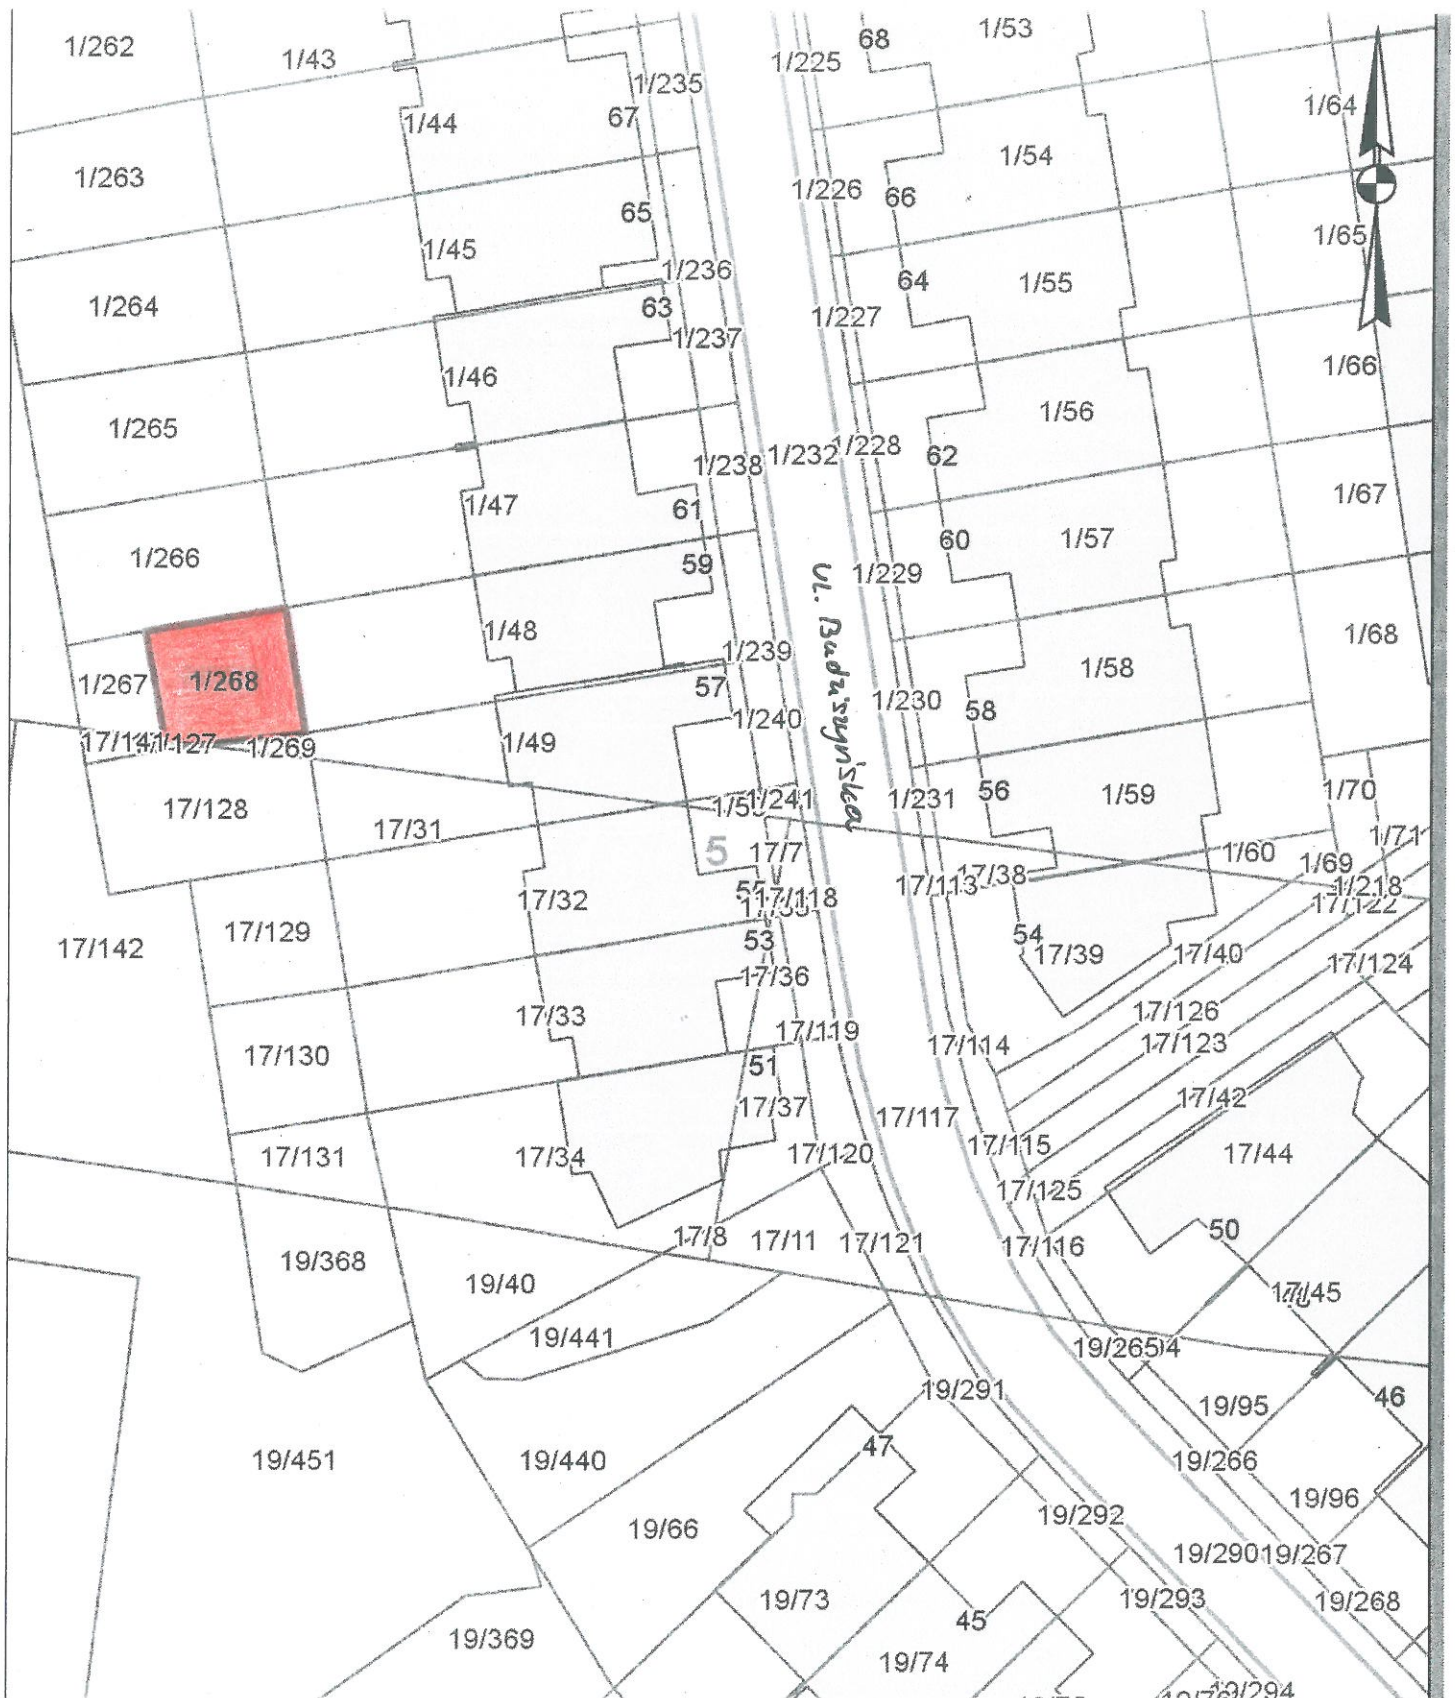

Załącznik graficzny do zarządzenia nr
Prezydenta Miasta Krakowa z dnia

 **Nieruchomość przeznaczona do wydzierżawienia na cel: zielen przydomowa**