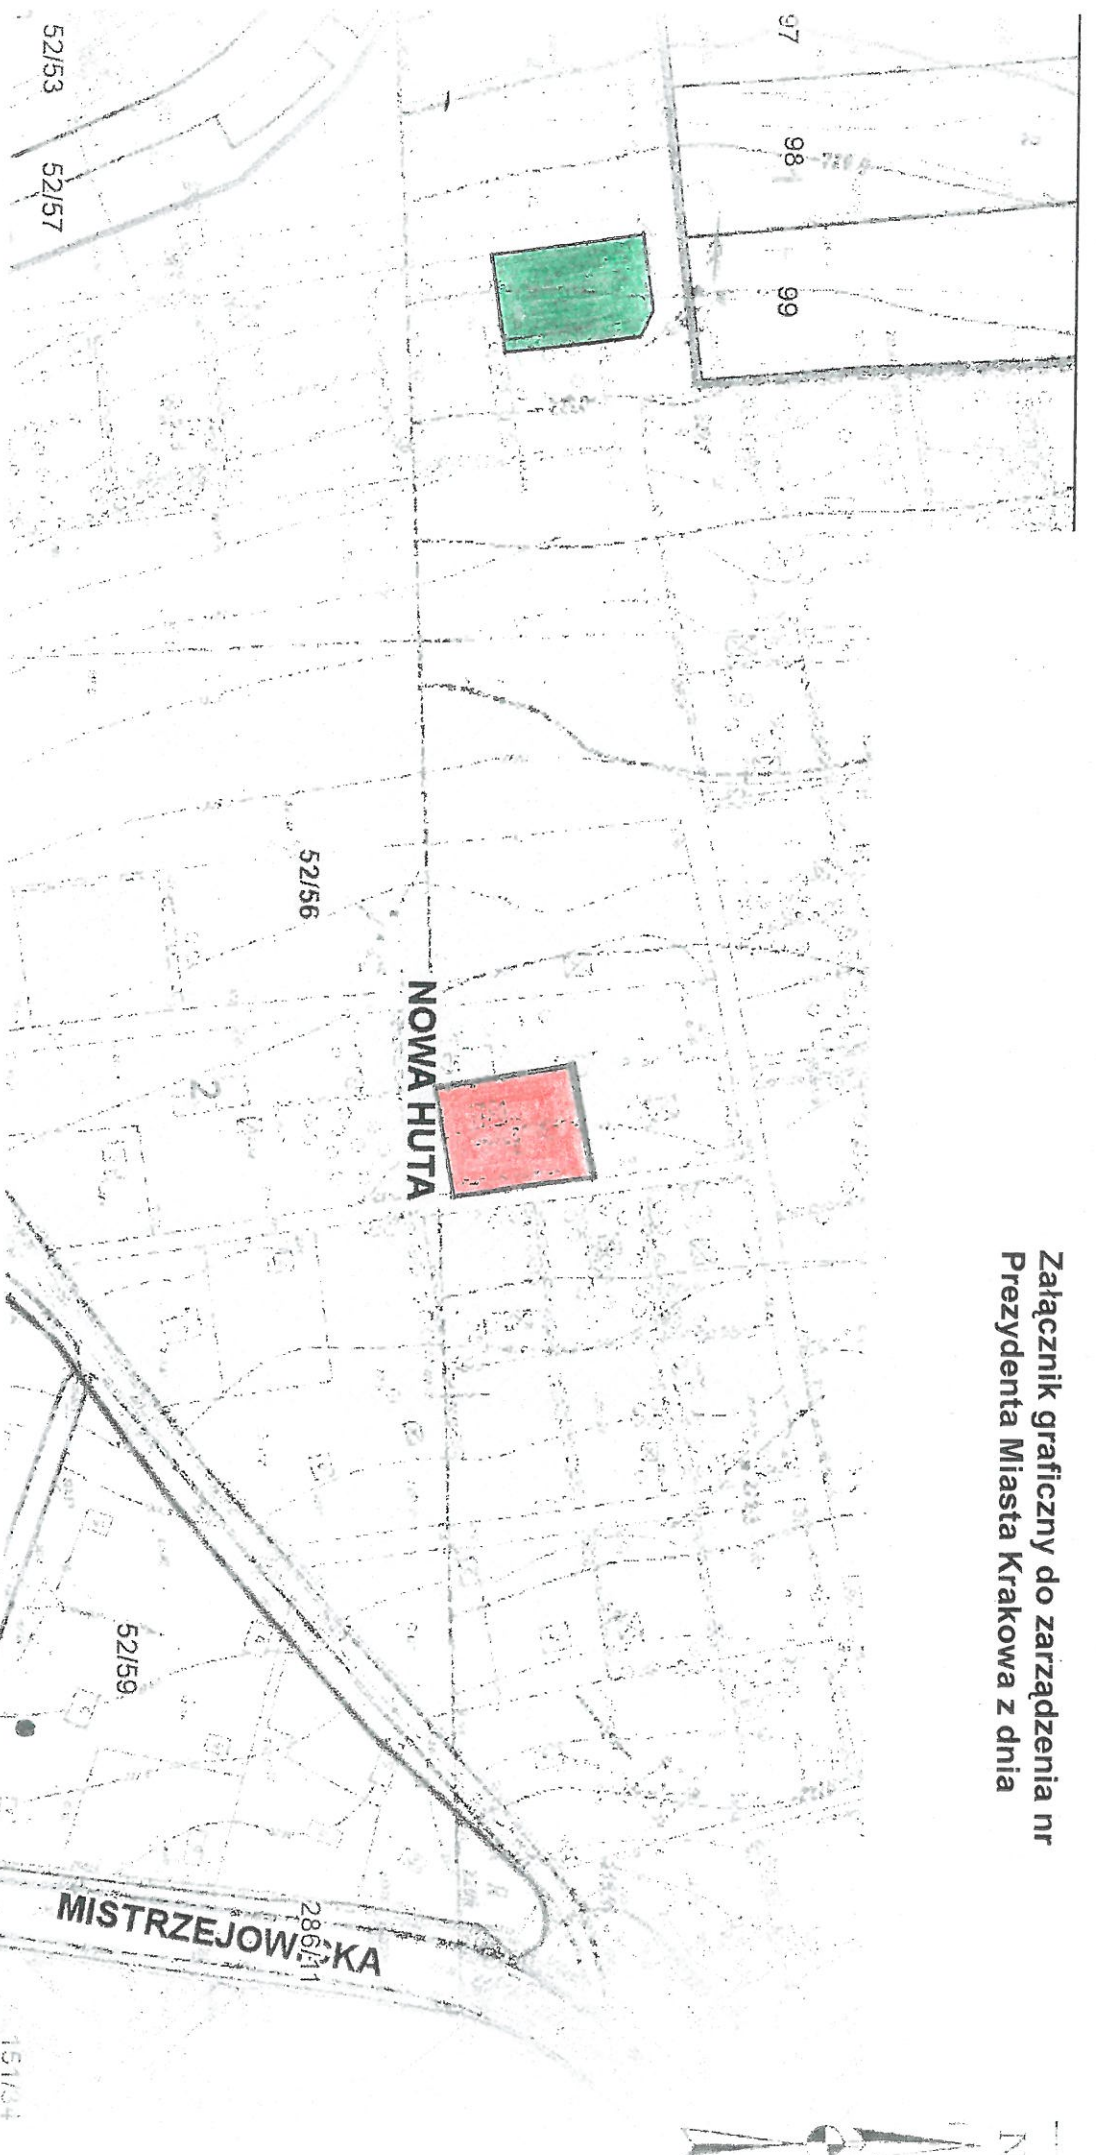

Załącznik graficzny do zarządzenia nr
Prezydenta Miasta Krakowa z dnia

Teren przeznaczony do wydzierżawienia na cel: ogródek działkowy na rzecz:

-  Tomasa Marszałka
-  Roberta Stawarza

skala 1:1000