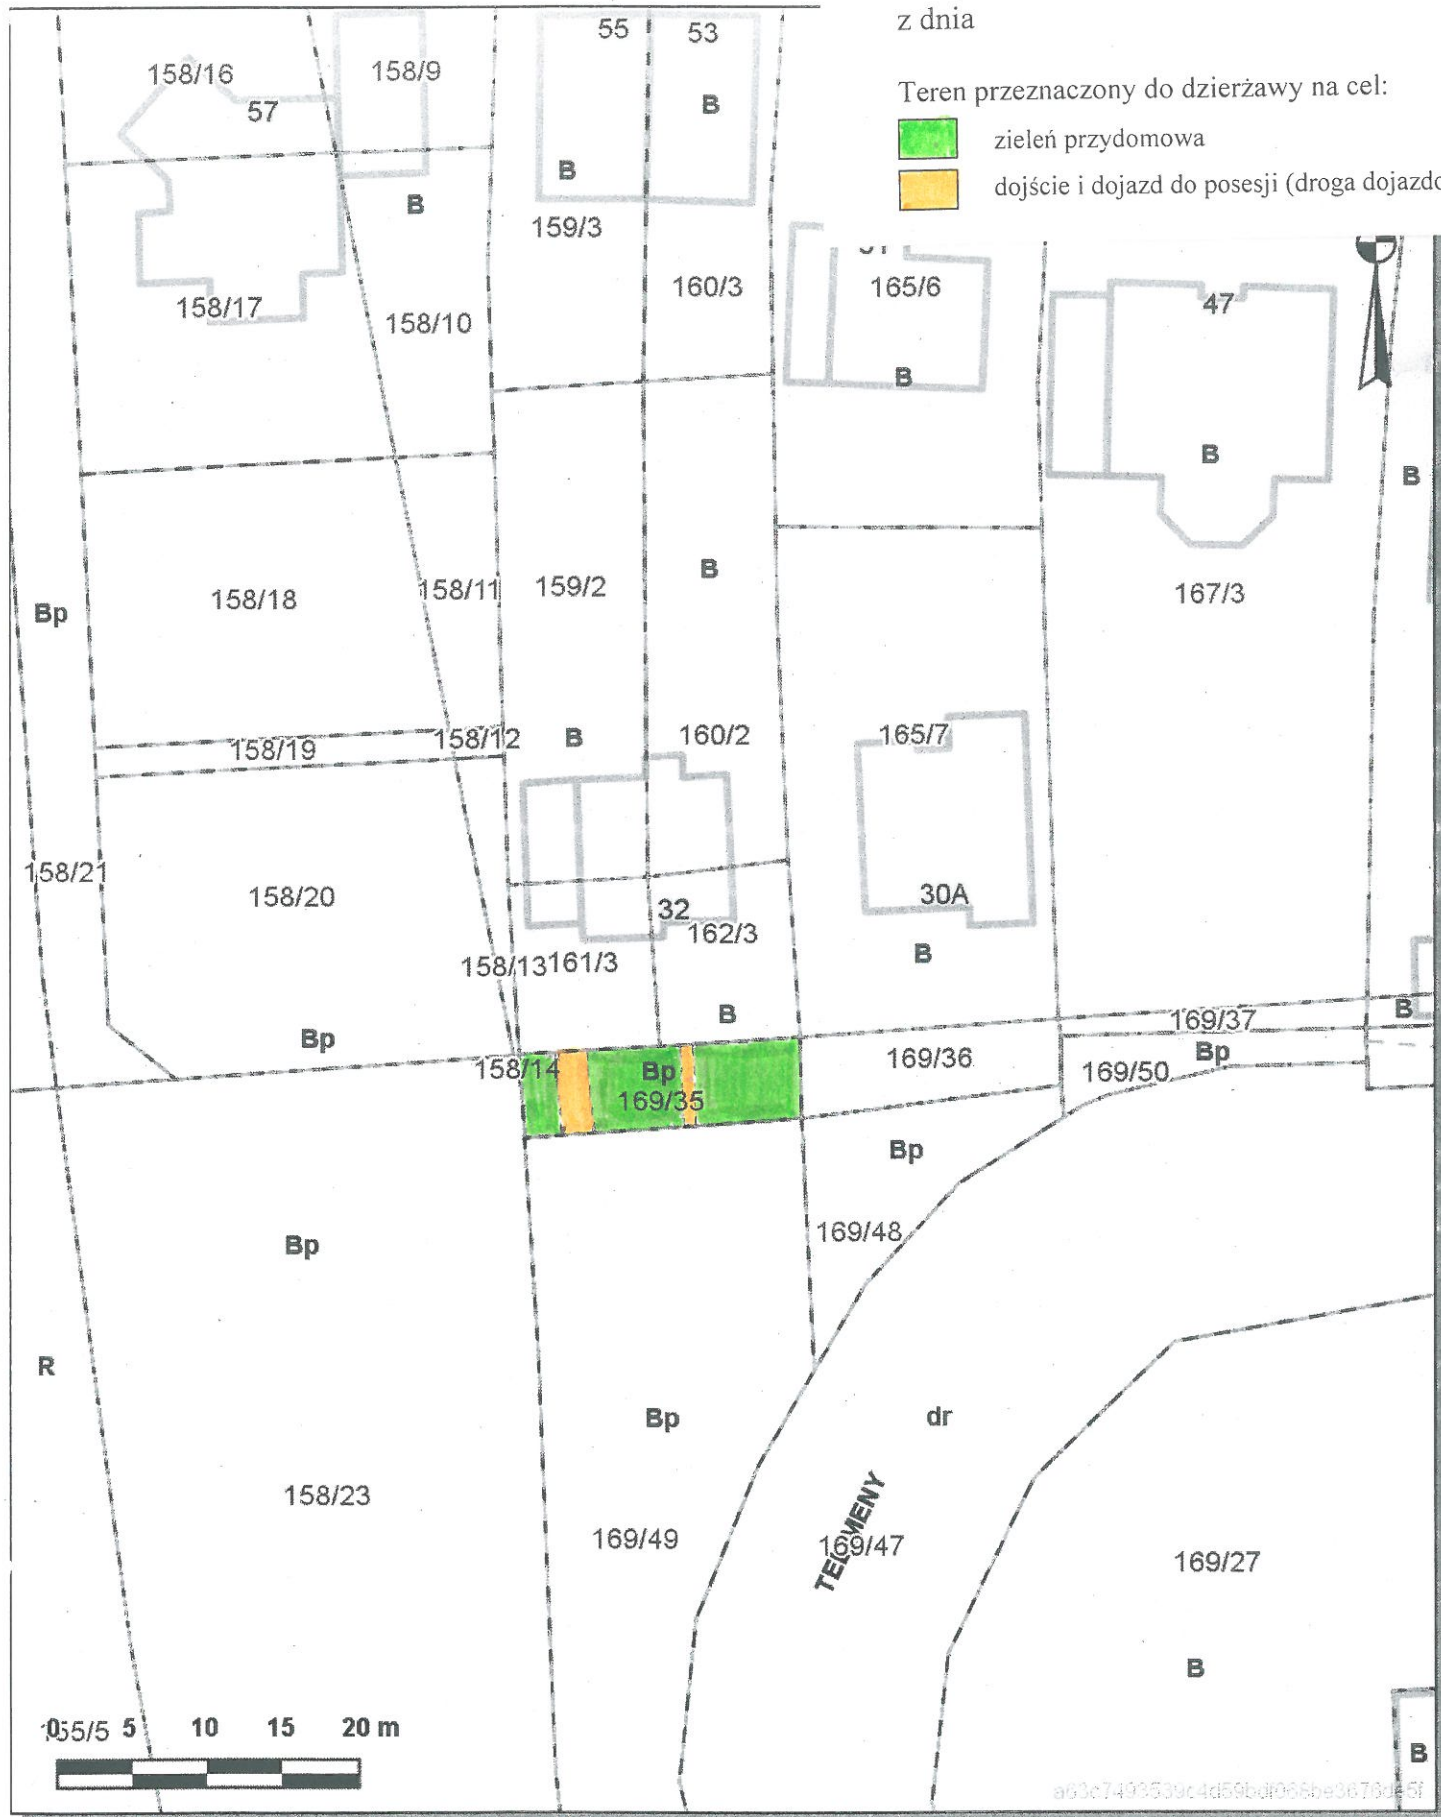

Skala 1 : 500

mapa przyg
Internetowego Se

Załącznik graficzny
do zarządzenia Nr
Prezydenta Miasta Krakowa
z dnia

Teren przeznaczony do dzierżawy na cel:

-  zieleń przydomowa
-  dojazd i dojazd do posesji (droga dojazdowa)