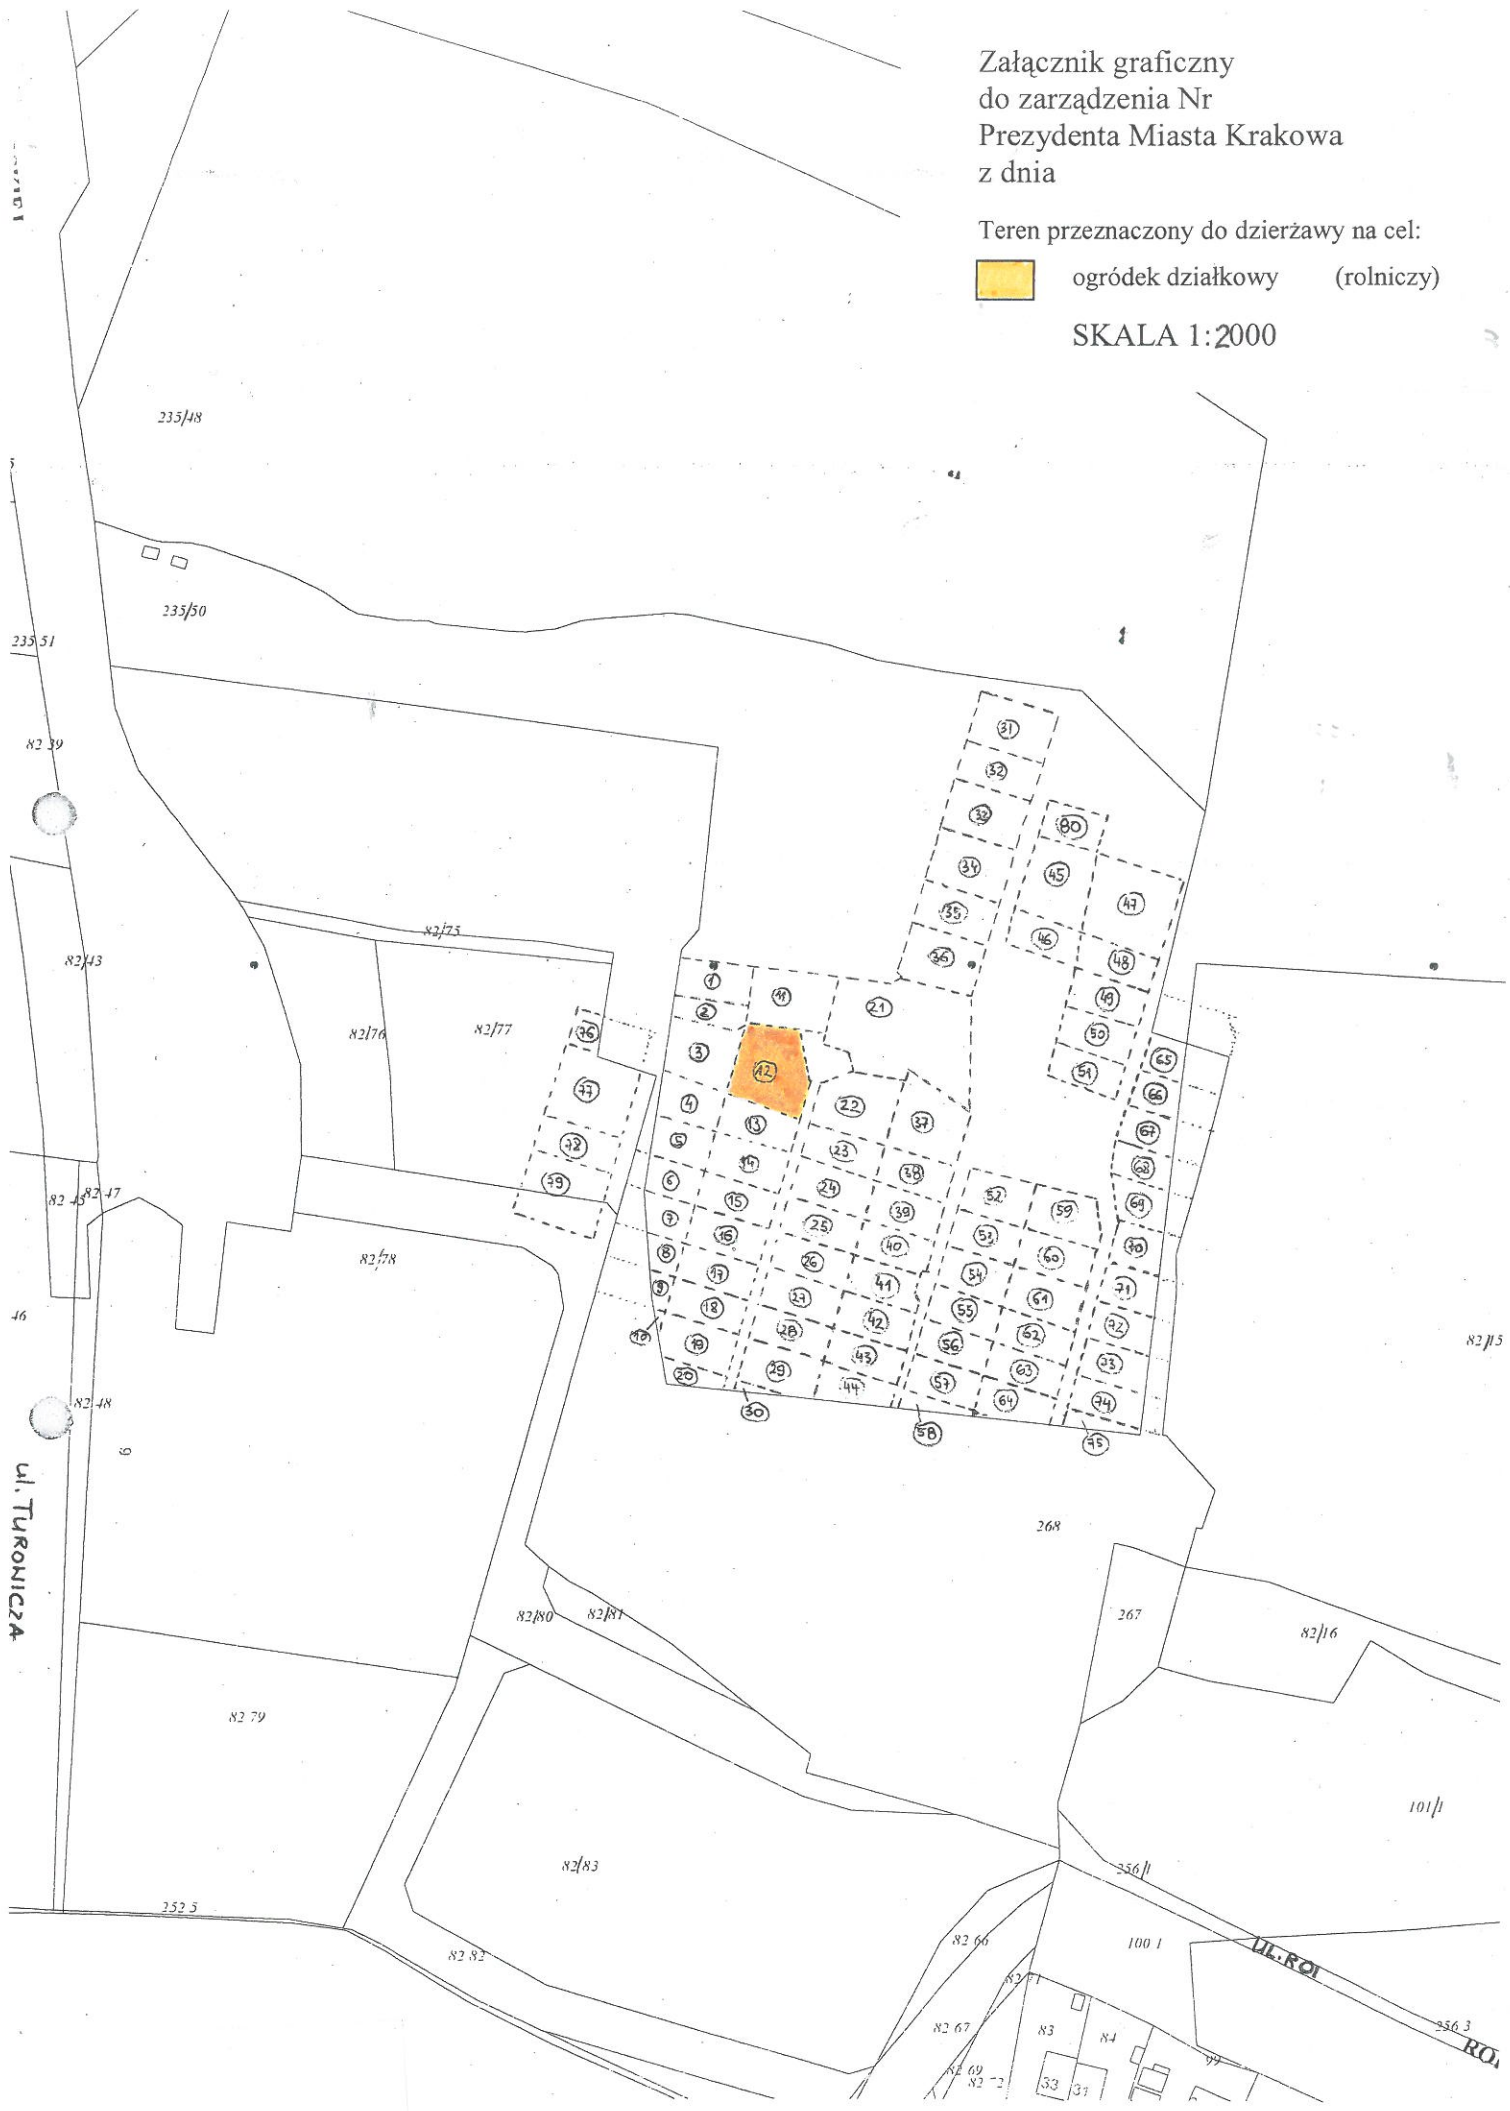

Załącznik graficzny
do zarządzenia Nr
Prezydenta Miasta Krakowa
z dnia

Teren przeznaczony do dzierżawy na cel:

 ogródek działkowy (rolniczy)

SKALA 1:2000

1:2000