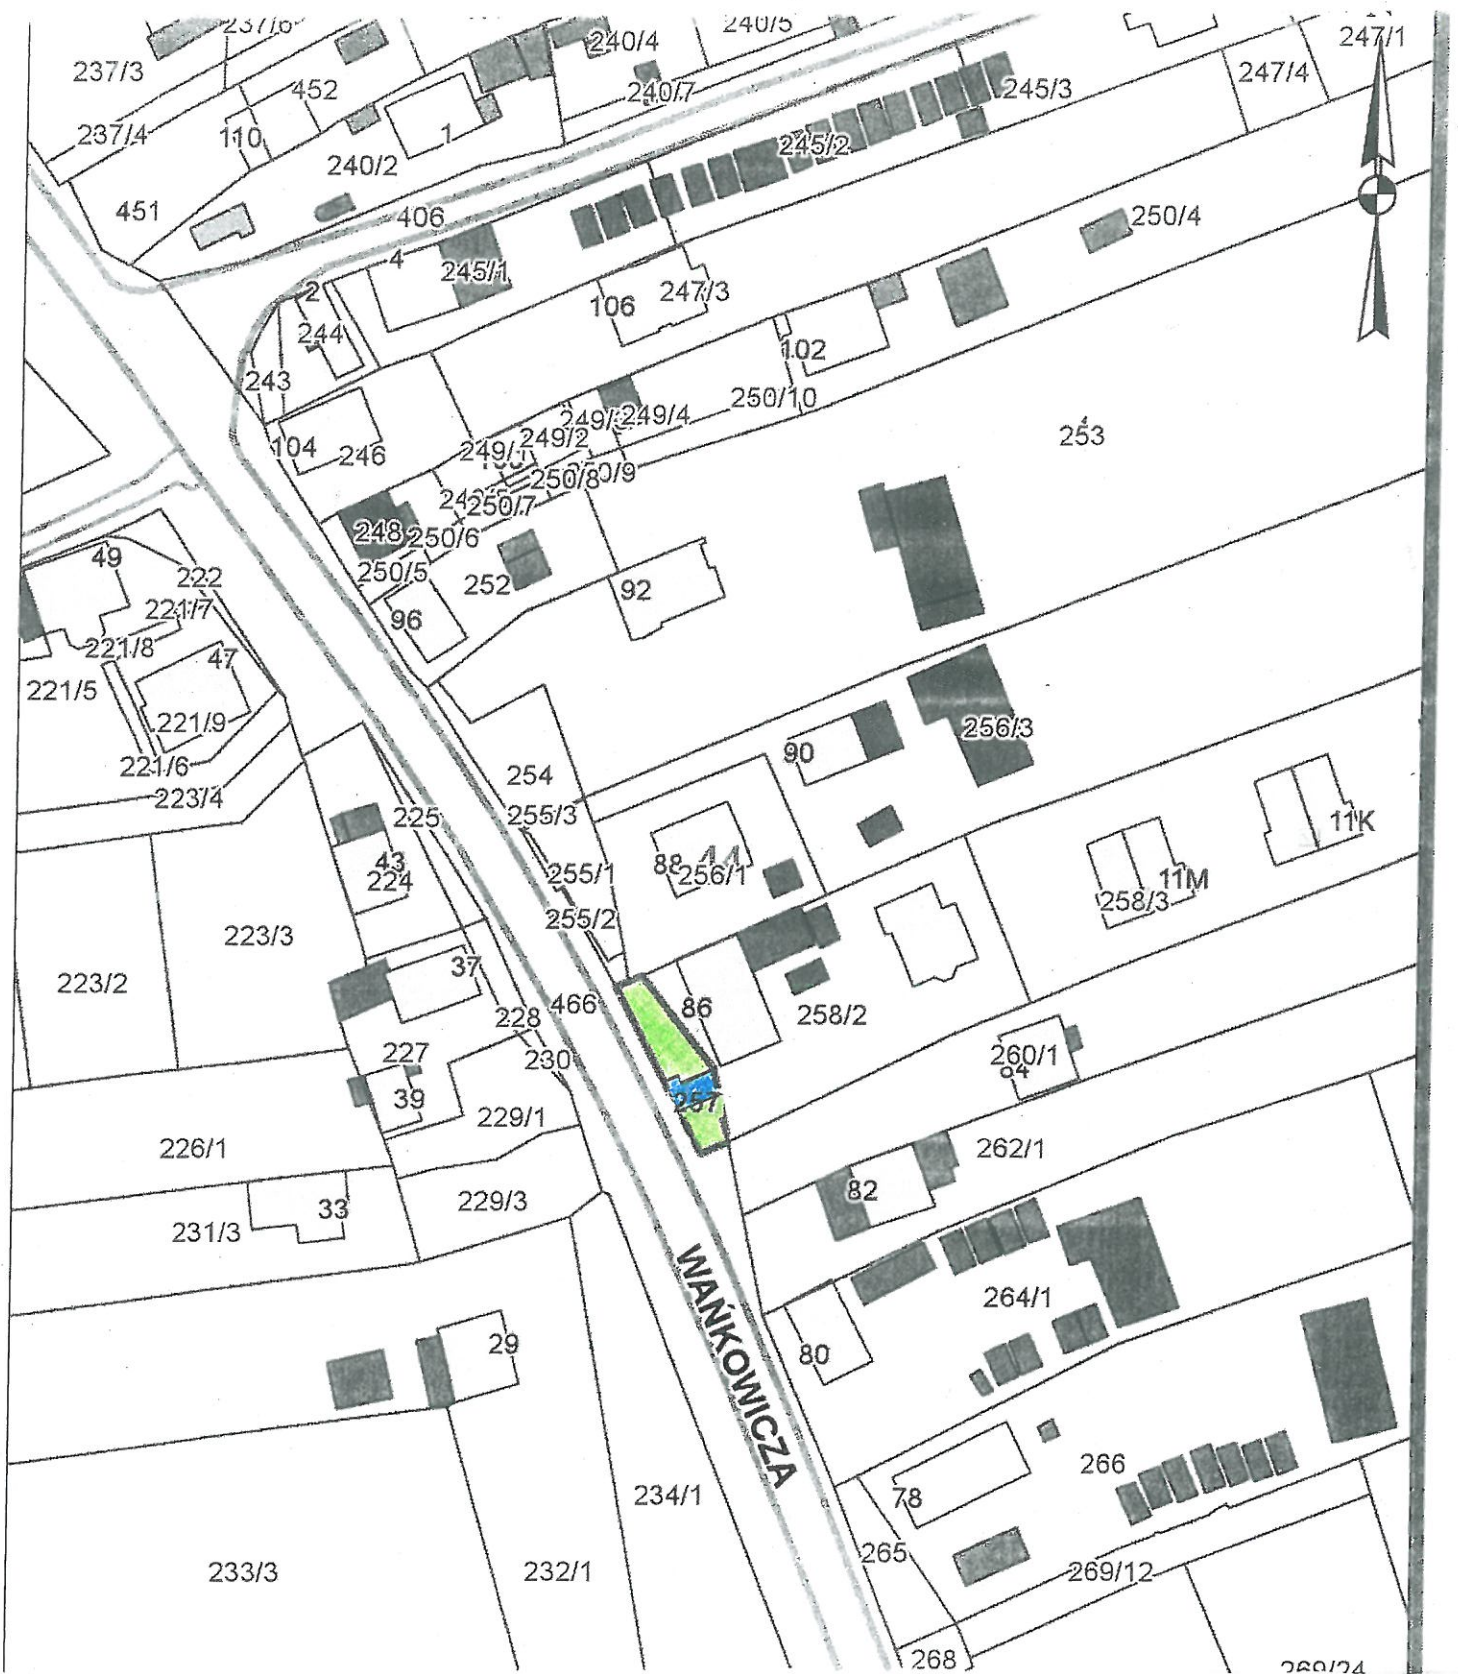

Załącznik graficzny do zarządzenia nr
Prezydenta Miasta Krakowa z dnia

Teren przeznaczony do wydzierzawienia na cele

-  zieleń przydomowa
-  droga dojazdowa/dojście

skala 1:1000