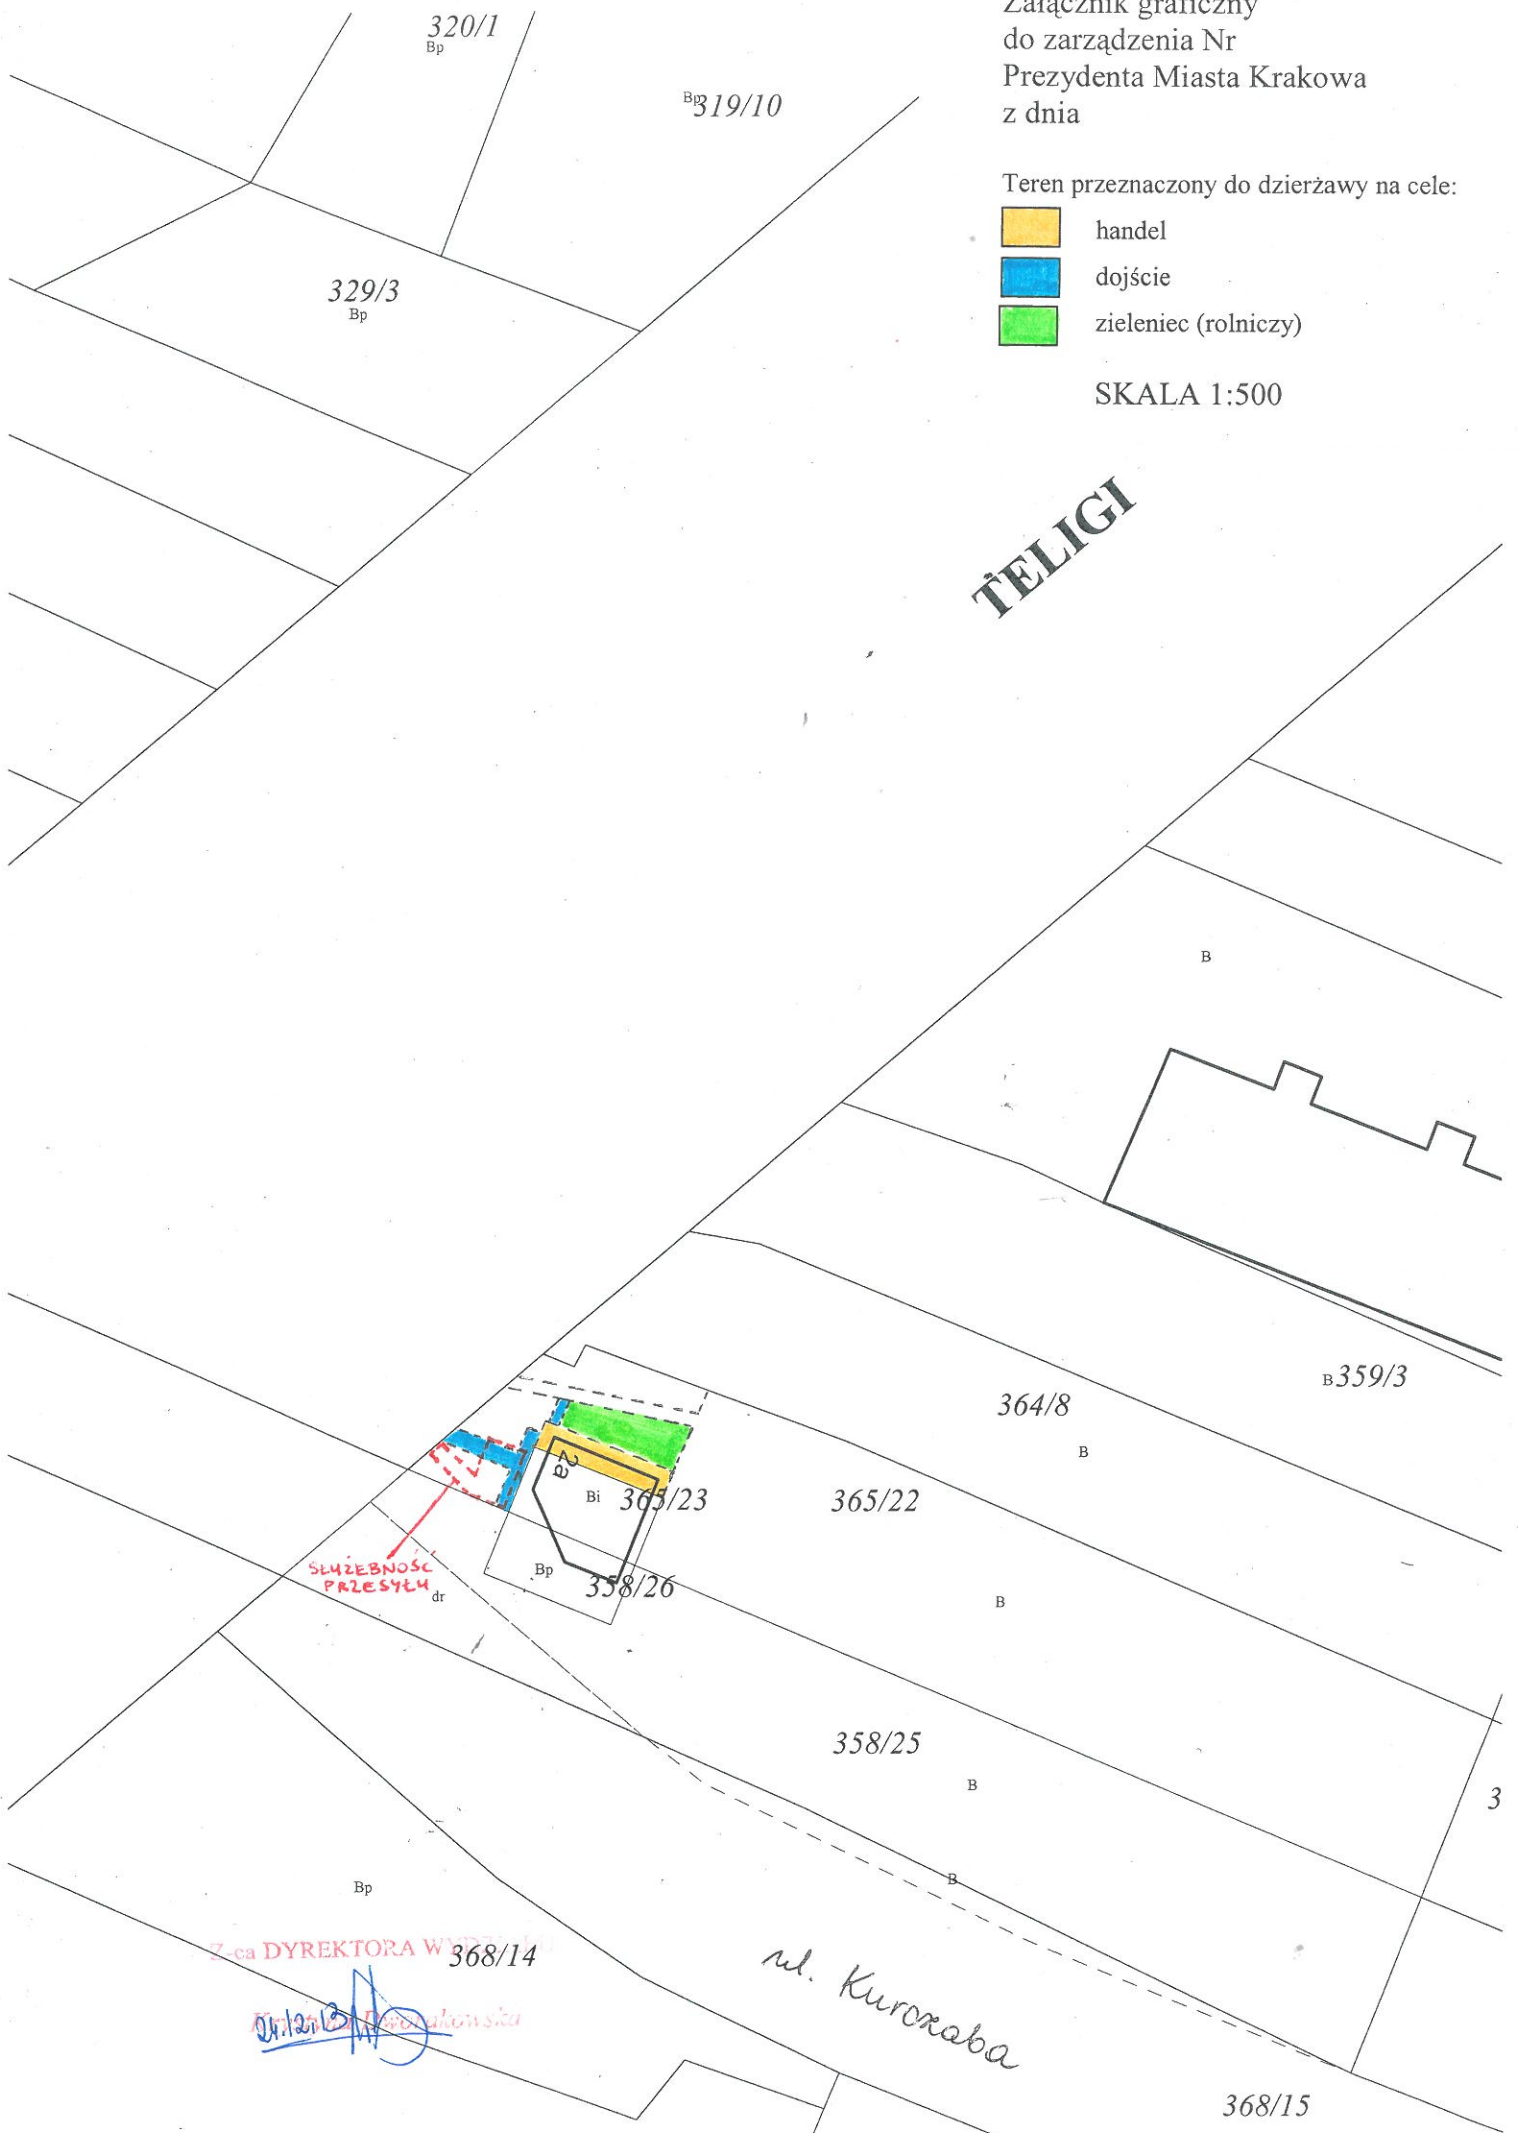

Załącznik graficzny
do zarządzenia Nr
Prezydenta Miasta Krakowa
z dnia

Teren przeznaczony do dzierżawy na cele:

-  handel
-  dojście
-  zieleniec (rolniczy)

SKALA 1:500

Z-ca DYREKTORA W

[Handwritten signature]
ul. Krakowska

ul. Kurozaba