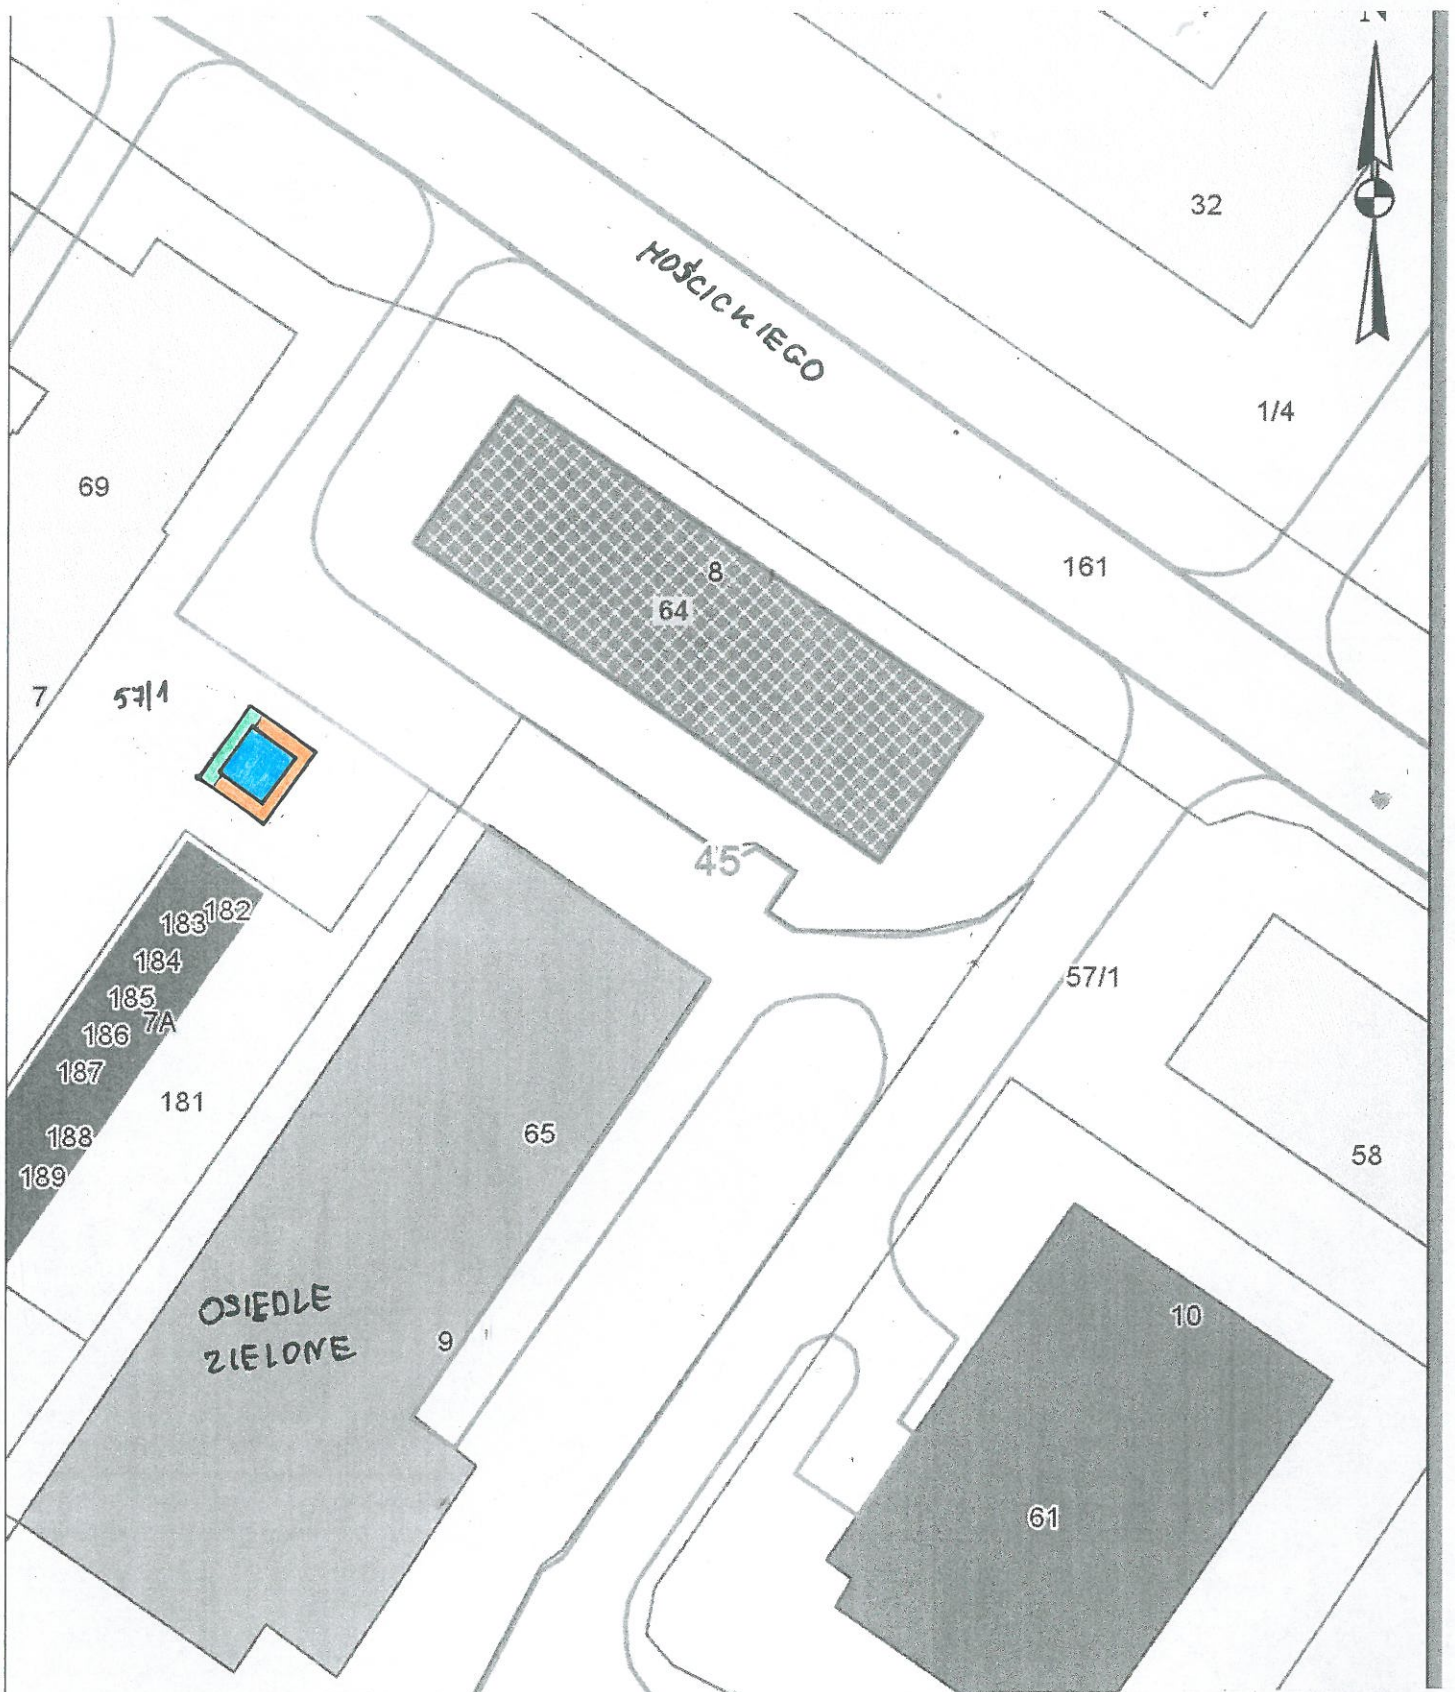

Załącznik graficzny do zarządzenia nr
Prezydenta Miasta Krakowa z dnia

Teren przeznaczony do wydzierżawienia na cele

-  wiata śmietnikowa
-  zielen ostonowa/rolniczy
-  dojście