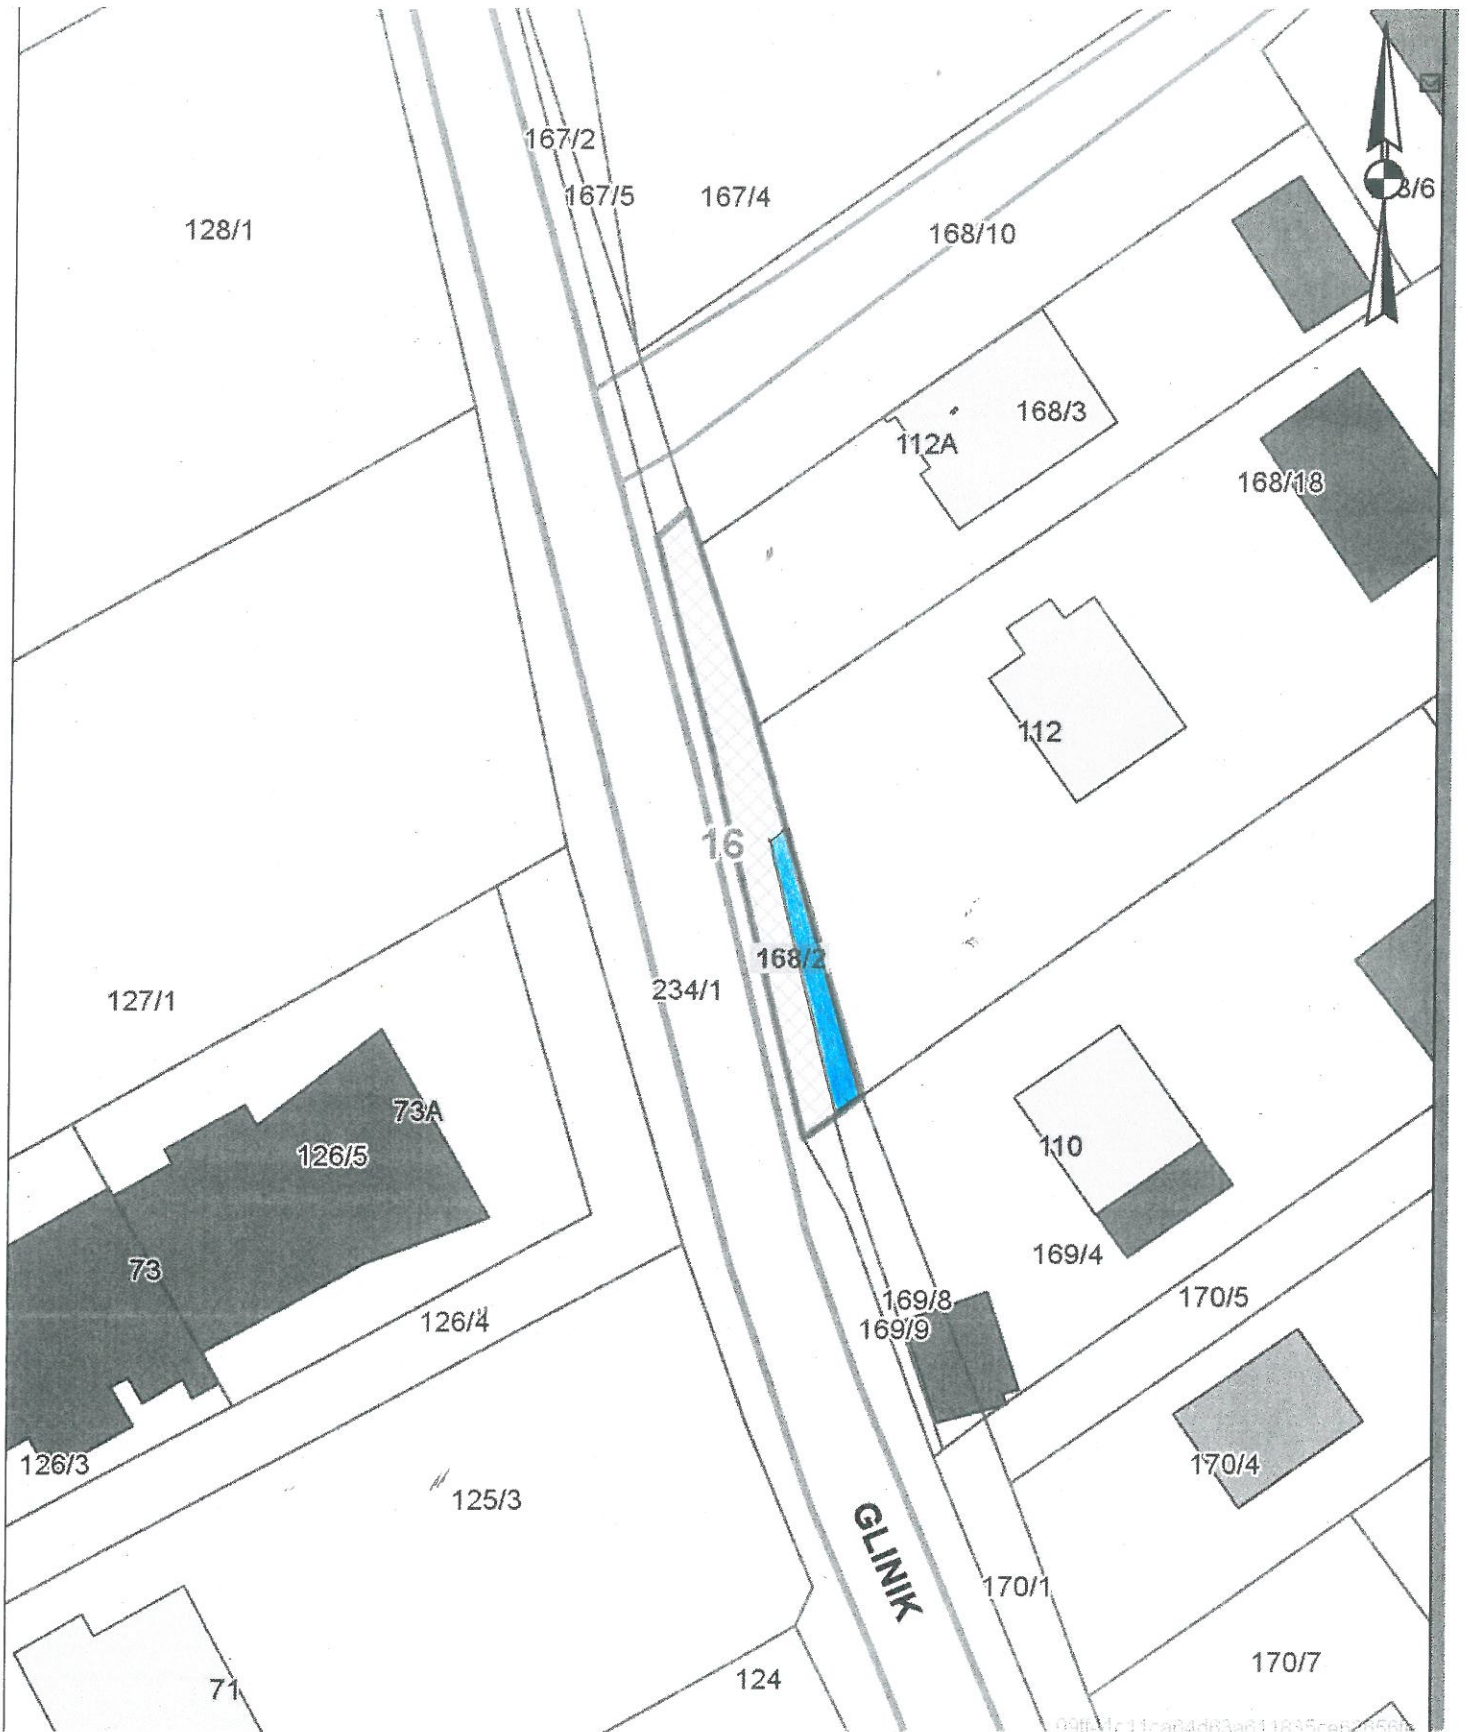

Załącznik graficzny do zarządzenia nr
Prezydenta Miasta Krakowa z dnia

Teren przeznaczony do wydzierżawienia na cel

 zielen przydomowa

skala 1:500