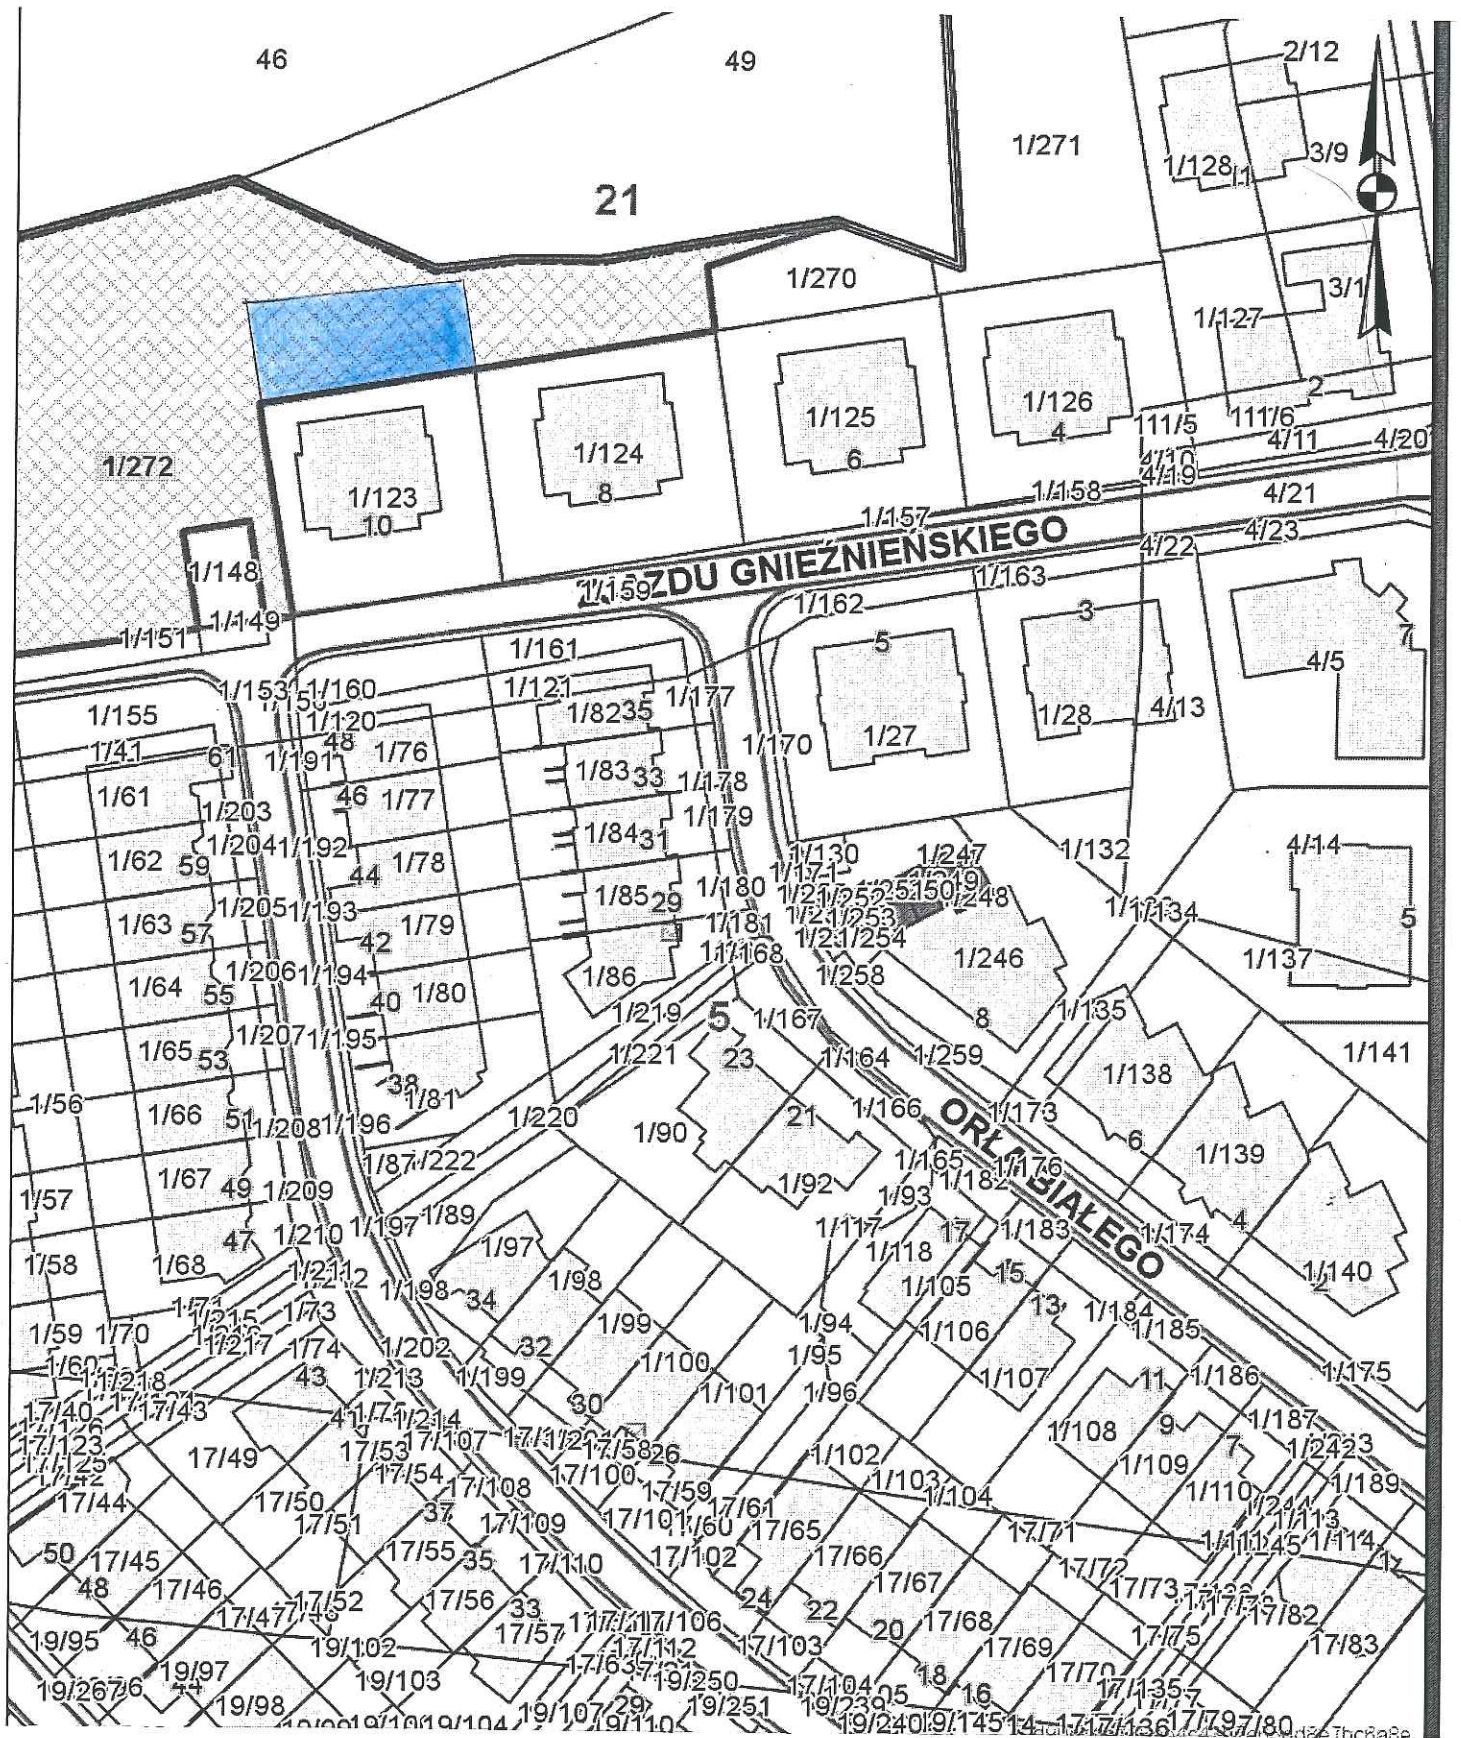

Załącznik graficzny do zarządzenia nr
Prezydenta Miasta Krakowa z dnia

 grunt przeznaczony do wydzierzawienia na cel: zielen przydomowa