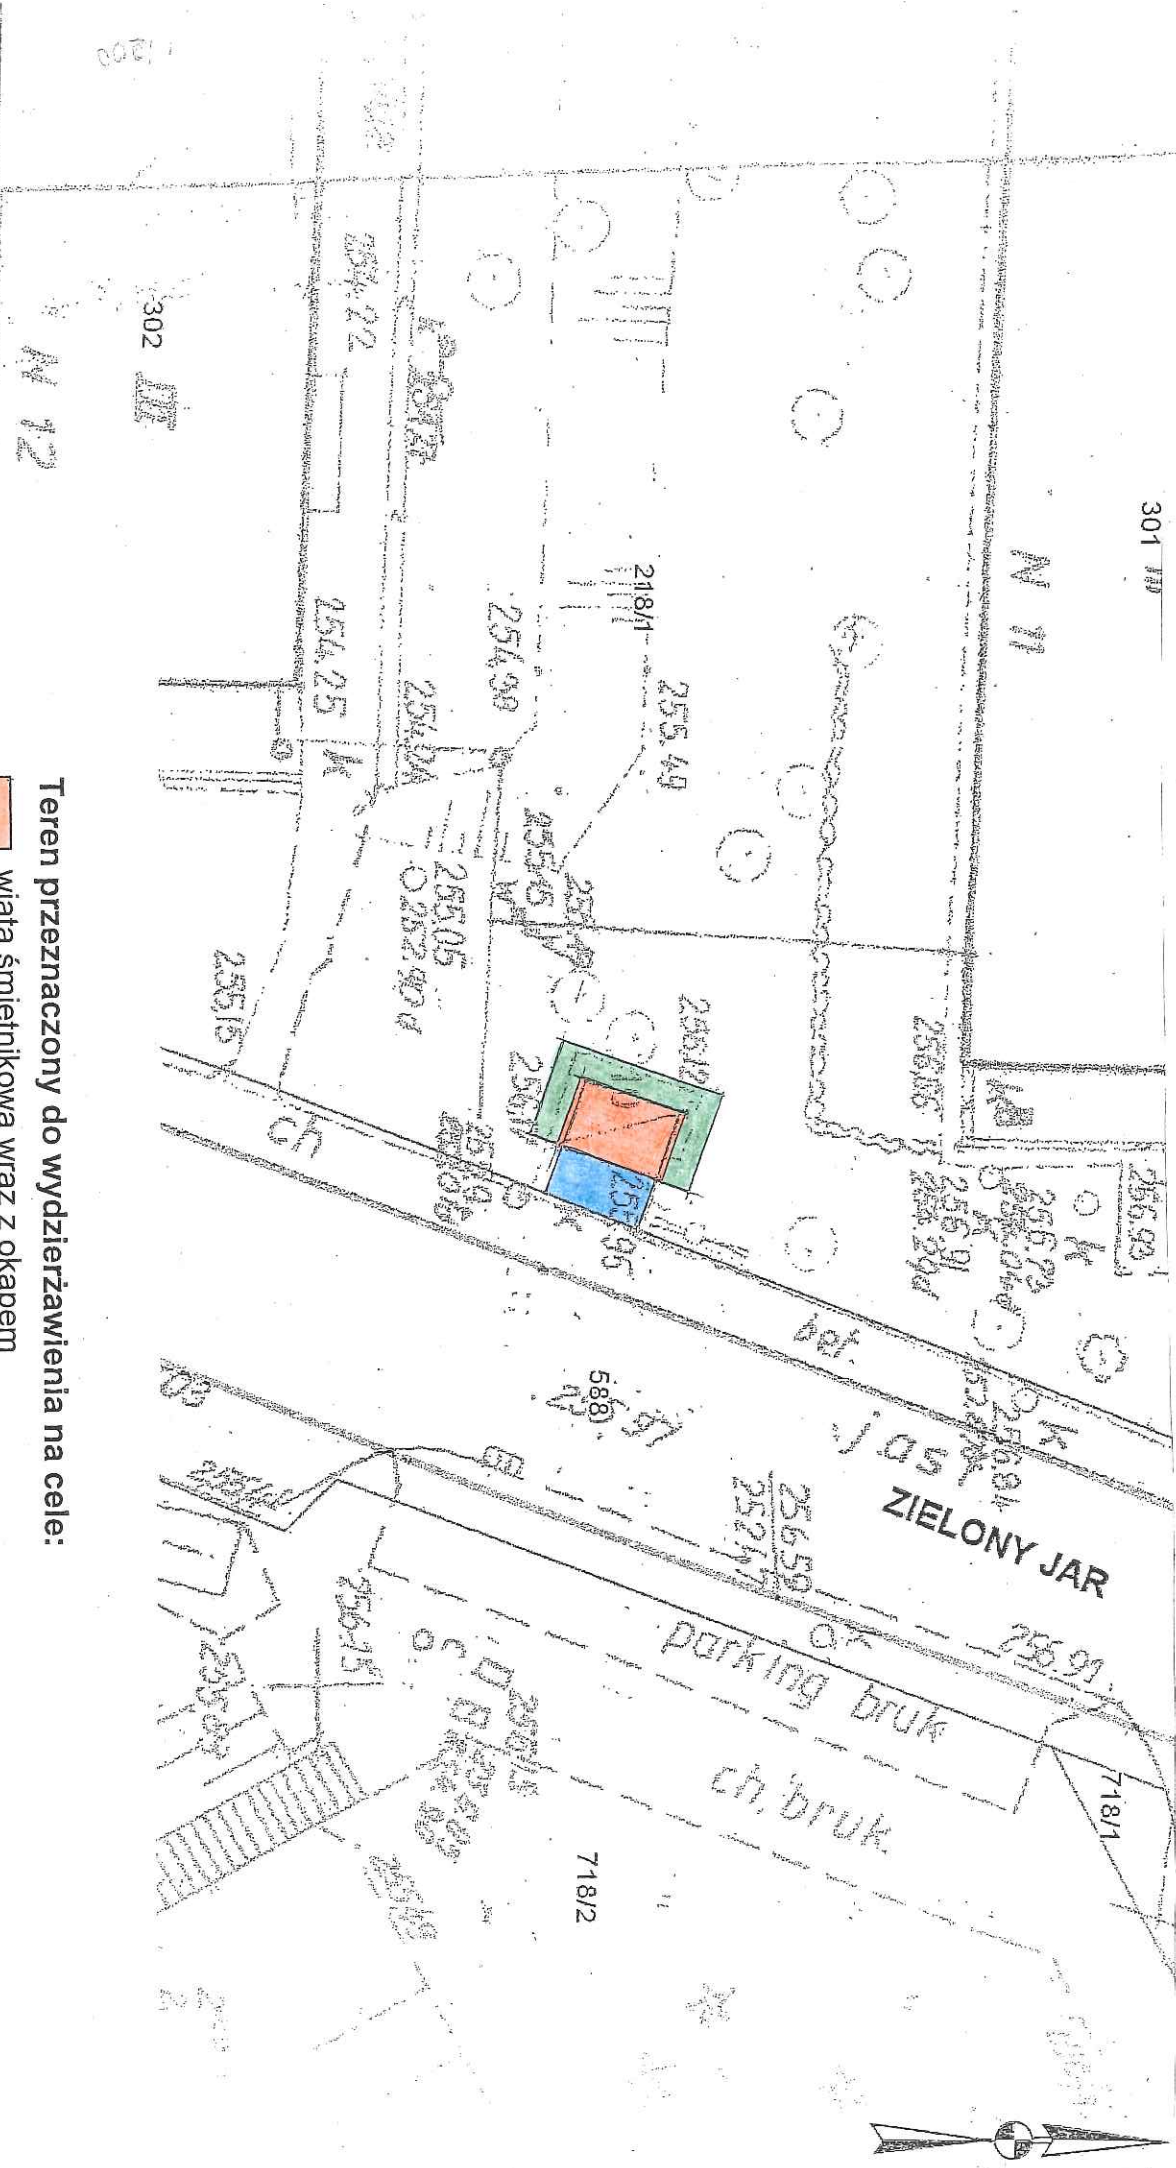

Załącznik graficzny do zarządzenia nr
Prezydenta Miasta Krakowa z dnia

Teren przeznaczony do wydzierżawienia na cele:

- wiata śmietnikowa wraz z okapem
- zieleni oslonowa
- dojście

skala 1:250

Dokumenty należy zamawiać w Wydziale Geodezji co podlega opł: