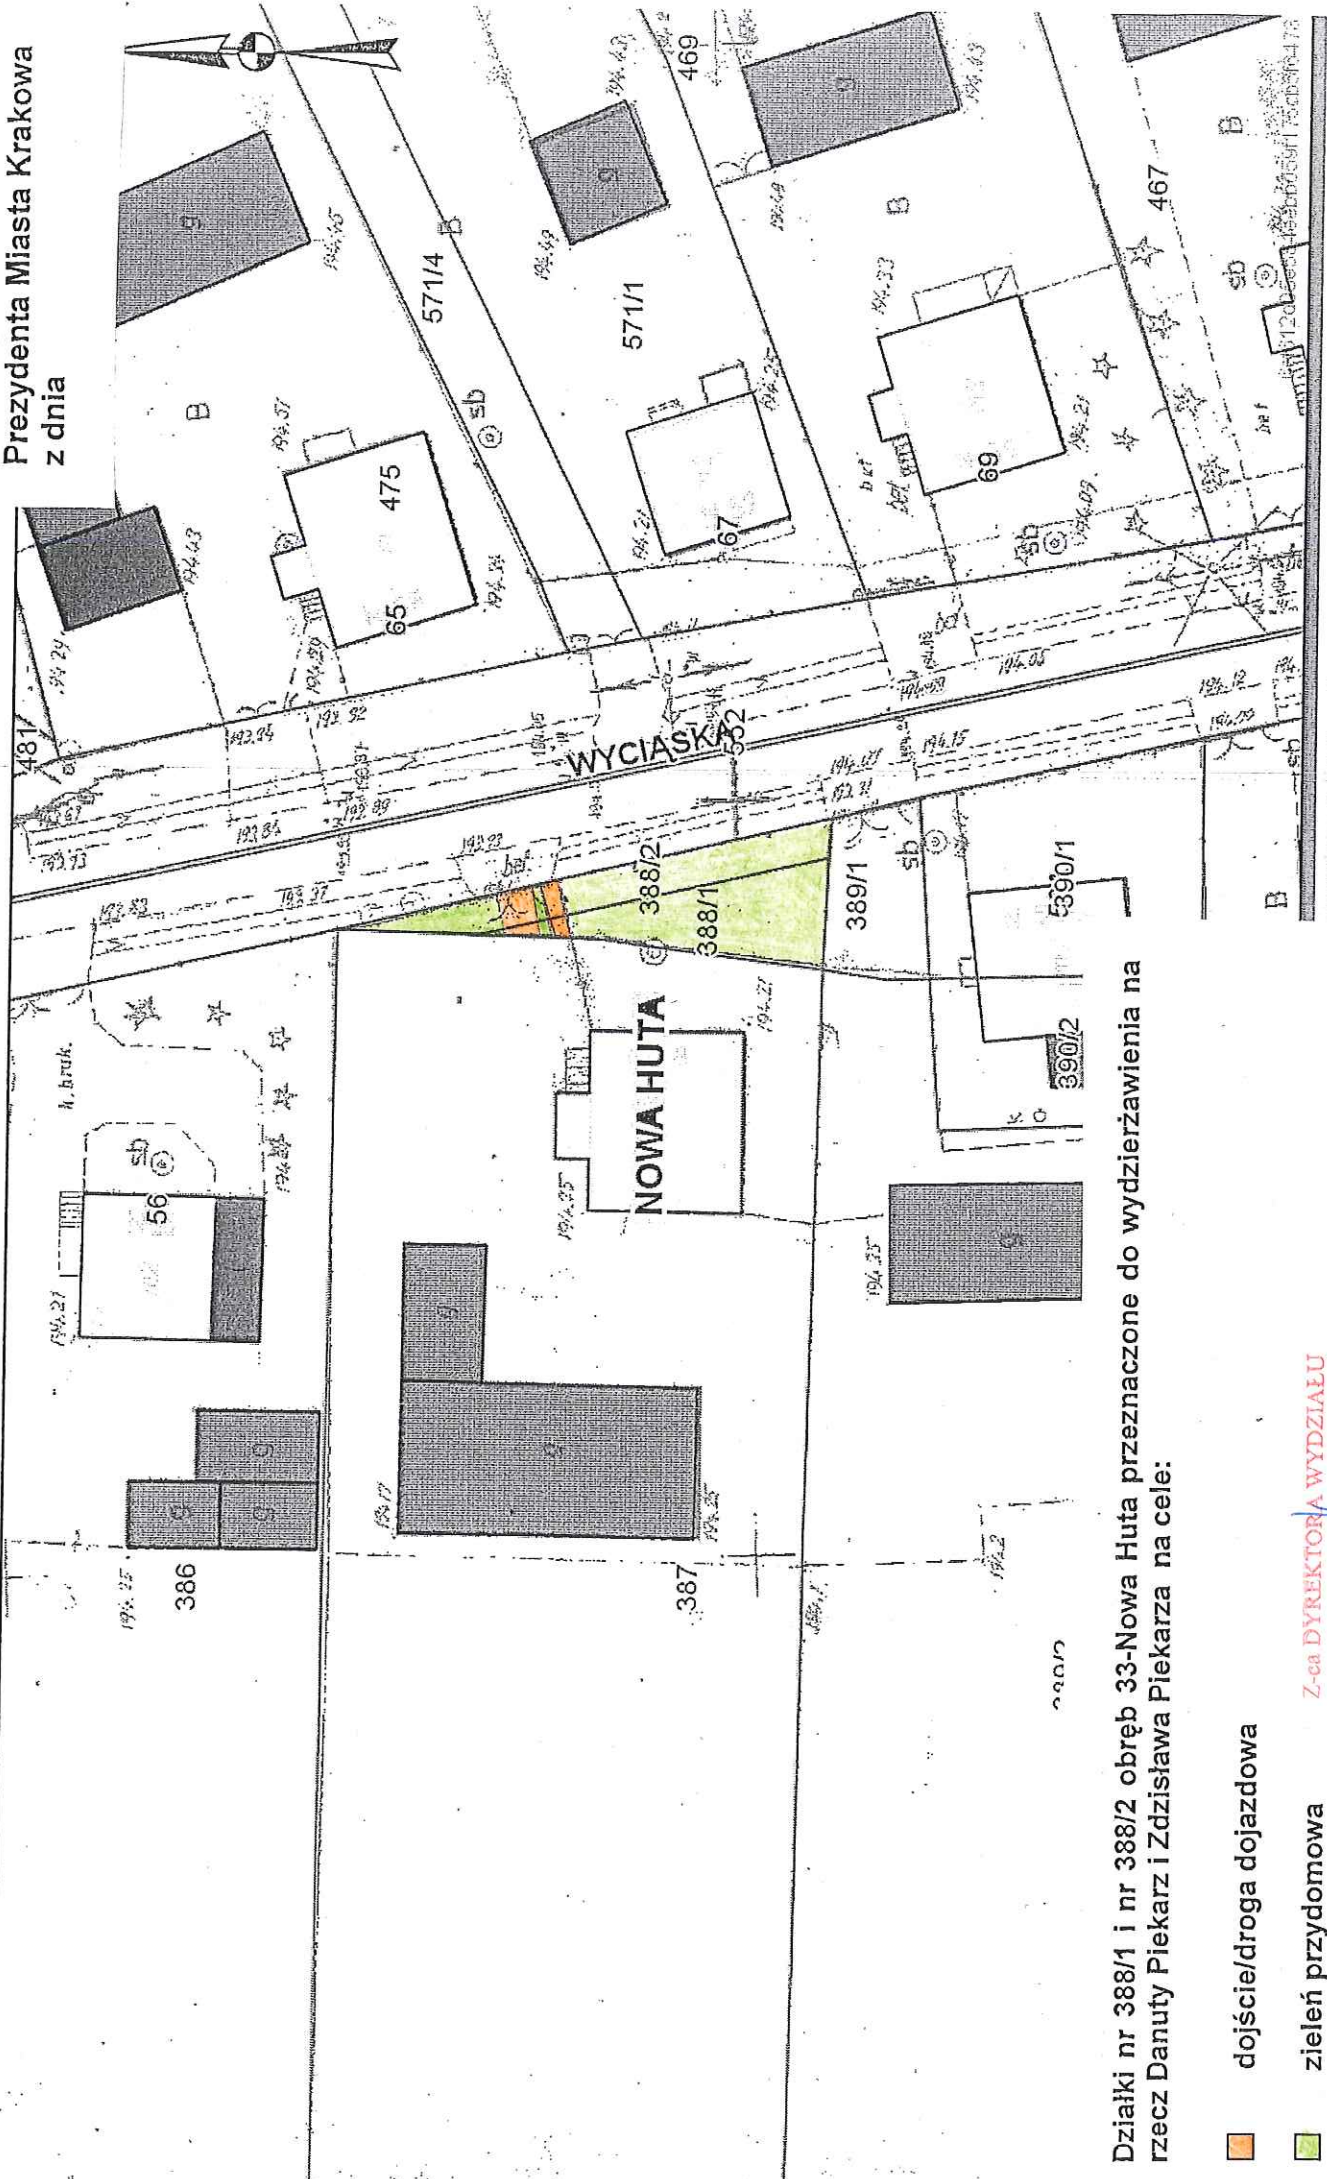

Skala 1 : 500

mapa
internetowa

Załącznik graficzny
do zarządzenia Nr
Prezydenta Miasta Krakowa
z dnia

Działki nr 388/1 i nr 388/2 obręb 33-Nowa Huta przeznaczone do wydzierżawienia na rzecz Danuty Piekarz i Zdzisława Piekarza na cele:

-  dojsćie/droga dojazdowa
-  zielen przydomowa

Z-ca DYREKTORA WYDZIAŁU

10.10.19
Zdzisław Piekarz

administracyjnych i innych.
/ - Prawo geodezyjne i kartograficzne oraz ustawy o postępowaniu egzekucyjnym w administrac